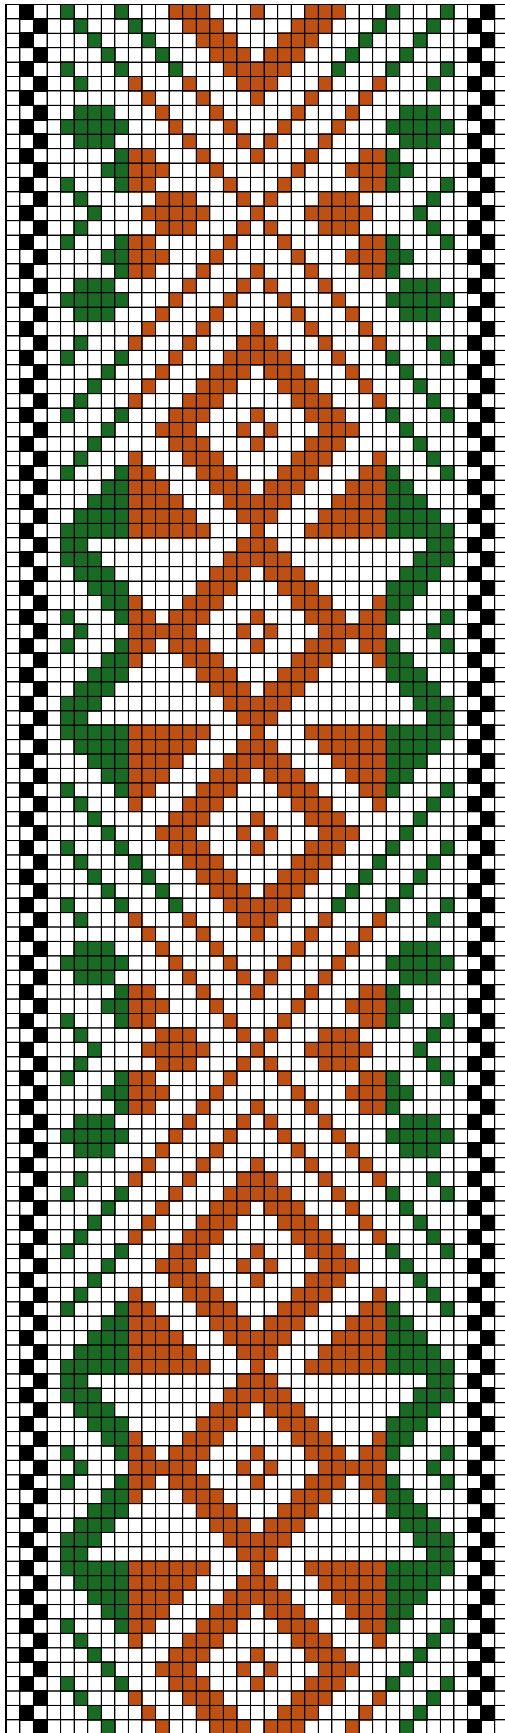

NISSI KIRIVÖÖD

Mustriskeemid teostas Tiia Artla

NISSI ERM 2225

1. NISSI ERM 2225

- **Materjalid:** Punane, roheline, punakaslilla ja tumelilla villane lõng ning linased taustalõimed ja kude.
- **Möödud:** 4,6 x 197 cm, 14 cm narmad kolmes palmikus, lõpeb tutina.
- **Kirjeldus:** Nissi khk. "Metsa värvid: puupunane - toodi linnast punane puu, hõõveldati laastudeks, keedeti ühes värvitava asjaga padas hästi läbi, aegajalt pisut lõngaõli juurde lisades; samblaroheline - korjati kivide päält sammalt ja keedeti ühes värvitava asjaga padas hästi läbi. Nissi khk olnud pruugiks, et pruut pidanud peiu poolt pulmalistele pulmaandeks võösid kinkima. Nii jaganud jutustaja Anna Neu oma pulmade ajal, 20 a eest 30 võöd välja. Ka Nissi õpetaja saanud pruudi käest pääle 1 paari kinnaste, 1 paari sukkade ja sukapealte veel 1 võö, mille ta 35 kop. pääle hinnanud. Vanemate naesterahvaste juures Ohtu vallas (Keilas) ja nagu räägiti Nissi khk ei ole võöd veel praegugi moodist välja läinud. Nii kandis Anna Neu teda võöl ja ka veel Lagedi saunas Ohtu v oli ta naistel võöl, mida ära ei antud."
- **Rakendus:**

NISSI ERM 9699

2. NISSI ERM 9699

- **Materjalid:** Oranž, punane ja tumelilla villane lõng ning linased taustalõimed ja kude.
- **Mõõdud:** 4,3 x 182 cm, 12 cm narmad neljas palmikus, lõpeb tutina.
- **Kirjeldus:** Nissi khk. 1853.a.
- **Rakendus:**

NISSI ERM 10535

3. NISSI ERM 10535

- **Materjalid:** Roosa, peedipunane ja tumeroheline villane lõng ning linased taustalõimed ja kude.
- **Möödud:** 3,8 x 201 cm, 12,5 cm narmad neljas palmikus, otsad ühendatud.
- **Kirjeldus:** Nissi khk. 1873.a.
- **Rakendus:**

NISSI ERM 10559

4. NISSI ERM 10559

- **Materjalid:** Pruun, must ja tumeroheline villane lõng ning linased taustalõimed ja kude.
- **Möödud:** 4 x 190,5 cm, 9 cm narmad neljas palmikus, otsad ühendatud.
- **Kirjeldus:** Nissi khk. 1893.a.
- **Rakendus:**