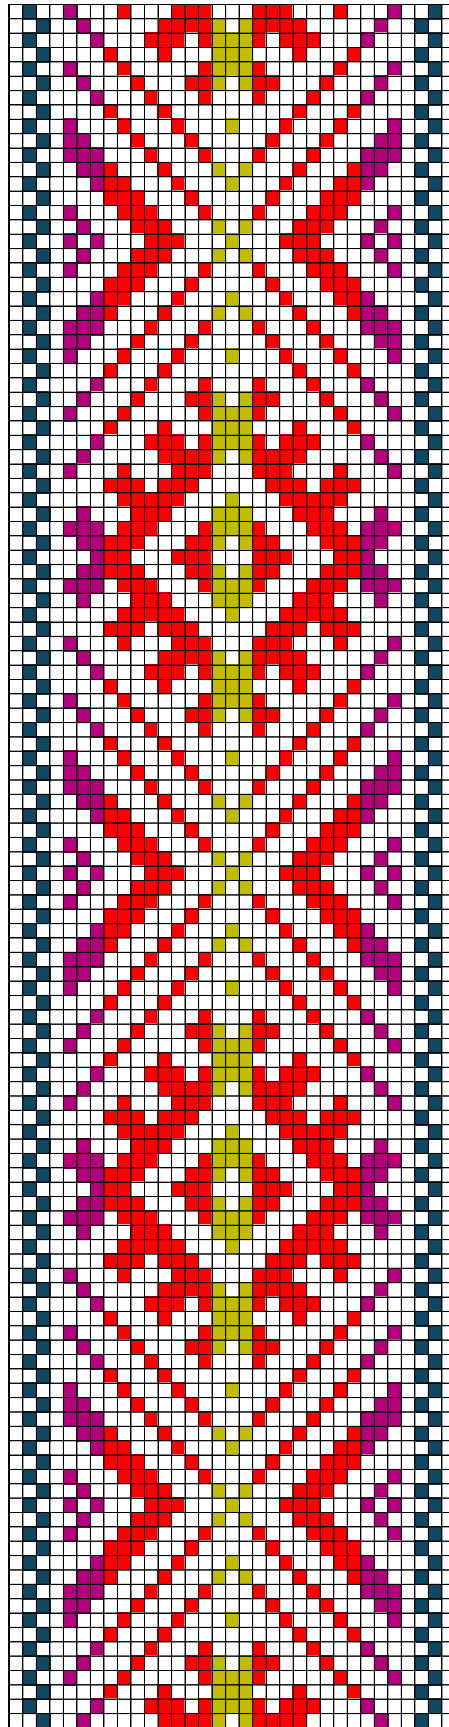

NISSI ERM 10705