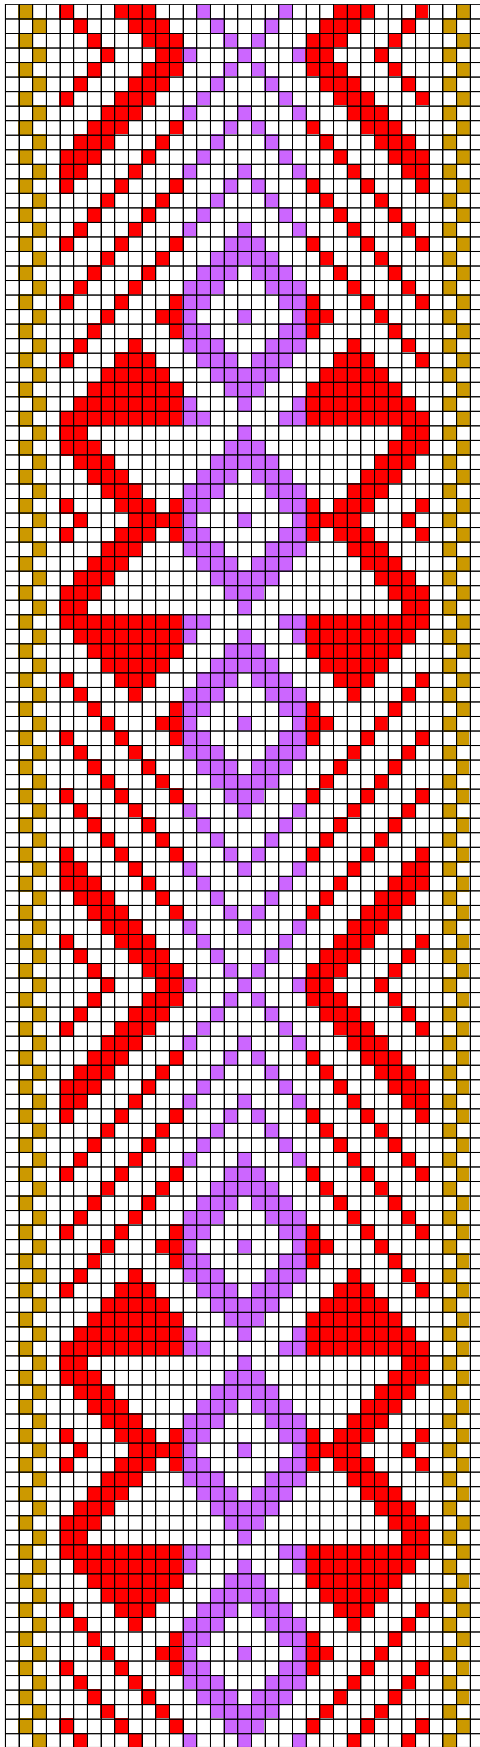

NISSI KIRIVÖÖD

Mustriskeemid teostas Tiia Artla

NISSI ERM 2225

1. NISSI ERM 2225

- **Materjalid:** Punane, roheline, punakaslilla ja tumelilla villane lõng ning linased taustalõimed ja kude.
- **Möödud:** 4,6 x 197 cm, 14 cm narmad kolmes palmikus, lõpeb tutina.
- **Kirjeldus:** Nissi khk. "Metsa värvid: puupunane - toodi linnast punane puu, hõõveldati laastudeks, keedeti ühes värvitava asjaga padas hästi läbi, aegajalt pisut lõngaõli juurde lisades; samblaroheline - korjati kivide päält sammalt ja keedeti ühes värvitava asjaga padas hästi läbi. Nissi khk olnud pruugiks, et pruut pidanud peiu poolt pulmalistele pulmaandeks võösid kinkima. Nii jaganud jutustaja Anna Neu oma pulmade ajal, 20 a eest 30 võöd välja. Ka Nissi õpetaja saanud pruudi käest pääle 1 paari kinnaste, 1 paari sukkade ja sukapealte veel 1 võö, mille ta 35 kop. pääle hinnanud. Vanemate naesterahvaste juures Ohtu vallas (Keilas) ja nagu räägiti Nissi khk ei ole võöd veel praegugi moodist välja läinud. Nii kandis Anna Neu teda võöl ja ka veel Lagedi saunas Ohtu v oli ta naistel võöl, mida ära ei antud."
- **Rakendus:**

NISSI ERM 9699

2. NISSI ERM 9699

- **Materjalid:** Oranž, punane ja tumelilla villane lõng ning linased taustalõimed ja kude.
- **Mõõdud:** 4,3 x 182 cm, 12 cm narmad neljas palmikus, lõpeb tutina.
- **Kirjeldus:** Nissi khk. 1853.a.
- **Rakendus:**

NISSI ERM 10559

4. NISSI ERM 10559

- **Materjalid:** Pruun, must ja tumeroheline villane lõng ning linased taustalõimed ja kude.
- **Möödud:** 4 x 190,5 cm, 9 cm narmad neljas palmikus, otsad ühendatud.
- **Kirjeldus:** Nissi khk. 1893.a.
- **Rakendus:**

NISSI ERM 10624

15. NISSI ERM 10624

- **Materjalid:** Tumepunane, roheline, helepruun ja tumesinine villane lõng ning linased taustalõimed ja kude.
- **Möödud:** 4,8 x 239 cm, 11 cm narmad kuues palmikus, otsad kinnitatud..
- **Kirjeldus:** Nissi khk. 1823.a.
- **Rakendus:**