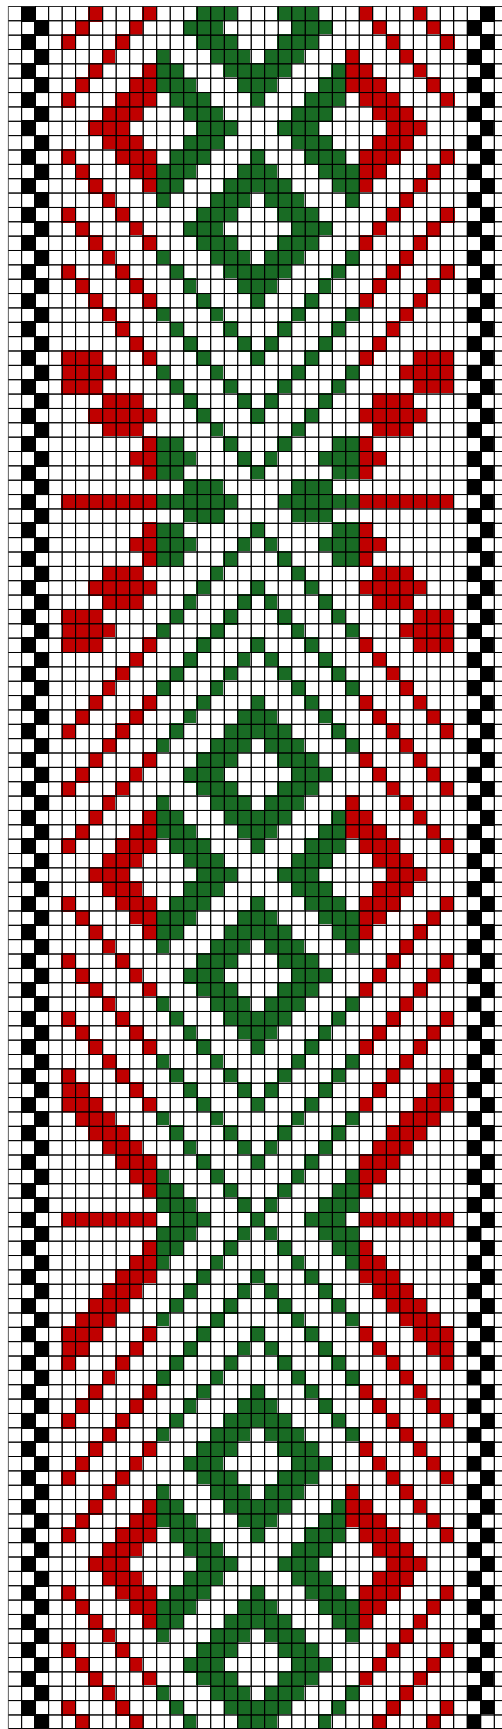

NISSI ERM A 509:1248