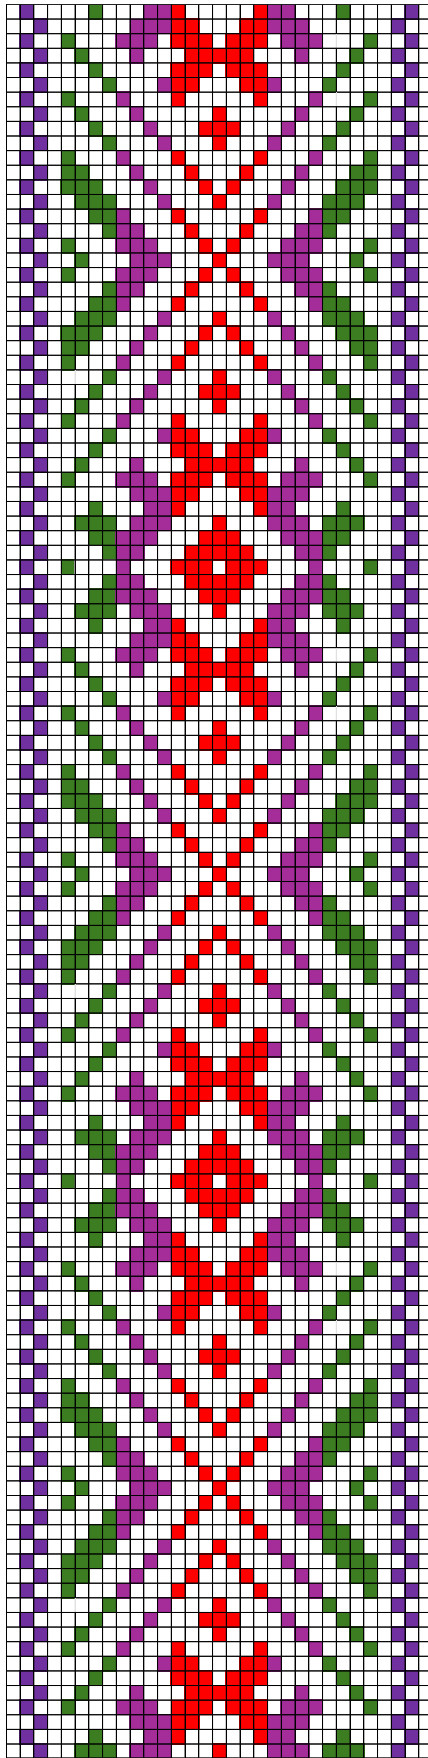

NISSI KIRIVÖÖD

Mustriskeemid teostas Tiia Artla

NISSI ERM 2225

1. NISSI ERM 2225

- **Materjalid:** Punane, roheline, punakaslilla ja tumelilla villane lõng ning linased taustalõimed ja kude.
- **Möödud:** 4,6 x 197 cm, 14 cm narmad kolmes palmikus, lõpeb tutina.
- **Kirjeldus:** Nissi khk. "Metsa värvid: puupunane - toodi linnast punane puu, hõõveldati laastudeks, keedeti ühes värvitava asjaga padas hästi läbi, aegajalt pisut lõngaõli juurde lisades; samblaroheline - korjati kivide päält sammalt ja keedeti ühes värvitava asjaga padas hästi läbi. Nissi khk olnud pruugiks, et pruut pidanud peiu poolt pulmalistele pulmaandeks võösid kinkima. Nii jaganud jutustaja Anna Neu oma pulmade ajal, 20 a eest 30 võöd välja. Ka Nissi õpetaja saanud pruudi käest pääle 1 paari kinnaste, 1 paari sukkade ja sukapealte veel 1 võö, mille ta 35 kop. pääle hinnanud. Vanemate naesterahvaste juures Ohtu vallas (Keilas) ja nagu räägiti Nissi khk ei ole võöd veel praegugi moodist välja läinud. Nii kandis Anna Neu teda võöl ja ka veel Lagedi saunas Ohtu v oli ta naistel võöl, mida ära ei antud."
- **Rakendus:**

NISSI ERM 9699

2. NISSI ERM 9699

- **Materjalid:** Oranž, punane ja tumelilla villane lõng ning linased taustalõimed ja kude.
- **Mõõdud:** 4,3 x 182 cm, 12 cm narmad neljas palmikus, lõpeb tutina.
- **Kirjeldus:** Nissi khk. 1853.a.
- **Rakendus:**

NISSI ERM 10535

3. NISSI ERM 10535

- **Materjalid:** Roosa, peedipunane ja tumeroheline villane lõng ning linased taustalõimed ja kude.
- **Möödud:** 3,8 x 201 cm, 12,5 cm narmad neljas palmikus, otsad ühendatud.
- **Kirjeldus:** Nissi khk. 1873.a.
- **Rakendus:**

NISSI ERM 10559

4. NISSI ERM 10559

- **Materjalid:** Pruun, must ja tumeroheline villane lõng ning linased taustalõimed ja kude.
- **Möödud:** 4 x 190,5 cm, 9 cm narmad neljas palmikus, otsad ühendatud.
- **Kirjeldus:** Nissi khk. 1893.a.
- **Rakendus:**