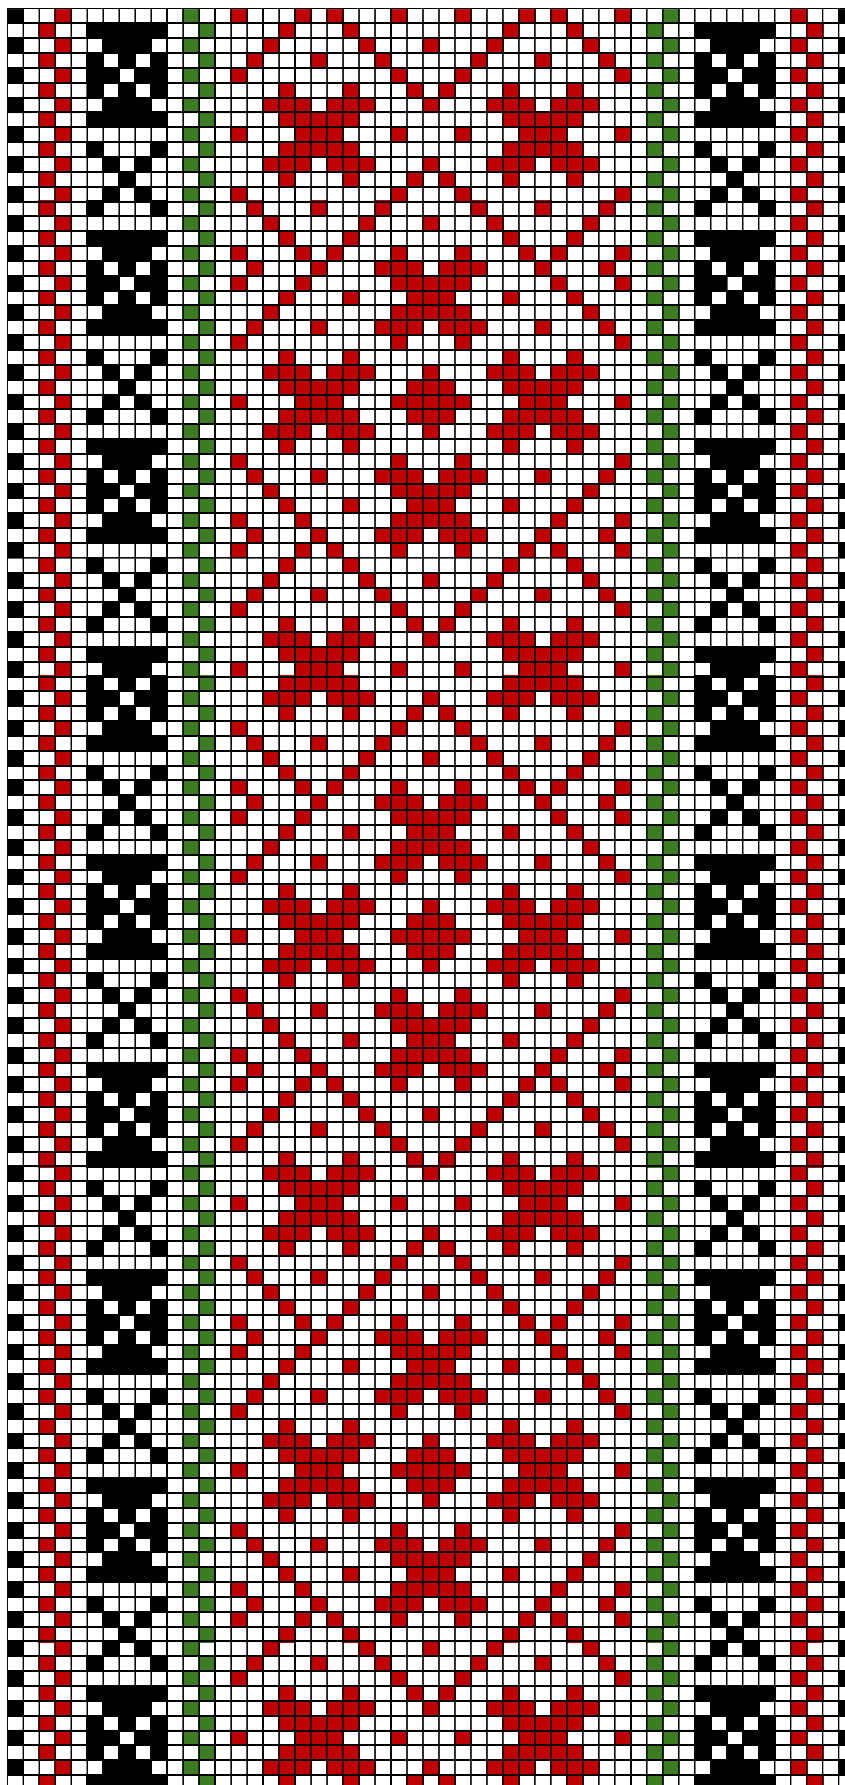

MÄRJAMAA

kirivööd

MÄRJAMAA ERM 11599

MÄRJAMAA

2. MÄRJAMAA

- **Materjal:** Punane ja tumeroheline villane lõng, taustalõim linane.
- **Mõõdud:** 4,5 x 240 cm, narmad 8 cm.
- **Kirjeldus:** Märjamaa kirivöö.
- **Rakendus:**

MÄRJAMAA ERM 9647

3. MÄRJAMAA ERM 9647

- **Materjal:** Punane ja lilla villane lõng, taustalõim linane.
- **Mõõdud:** 2,3 x 221 cm, nelja keerunöörina narmad 12 cm. Keerunöörid otstest kokku seotud, ja nende küljes 5 cm pikkused riideribadest tutid.
- **Kirjeldus:** Märjamaa kirivöö. Müüja: Kai Bachmann – “Mehe ema töö”. Tehtud Valgumäel.
- **Rakendus:**

MÄRJAMAA ERM 11692

4. MÄRJAMAA ERM 11692

- **Materjal:** Tumepunane, roosakaspunane, tumesinine ja roheline villane lõng, taustalõim linane.
- **Möödud:** 5,2 x 247 cm, nelja südamepaelana narmad 11 cm. Südamepaelad otstest kokku seotud
- **Kirjeldus:** Märjamaa kirivöö. Kinkija: Hendrik Pepp Partiko küla Kändermaa talust.
- **Rakendus:**

MÄRJAMAA ERM 11526

5. MÄRJAMAA ERM 11526

- **Materjal:** Punane, must ja roheline villane lõng, taustalõim linane.
- **Mõõdud:** 4,9 x 213 cm.
- **Kirjeldus:** Märjamaa kirivöö. Kinkija: M. Uuskam; tegija: L. Kingsepp Miiliski talust.
- **Rakendus:**