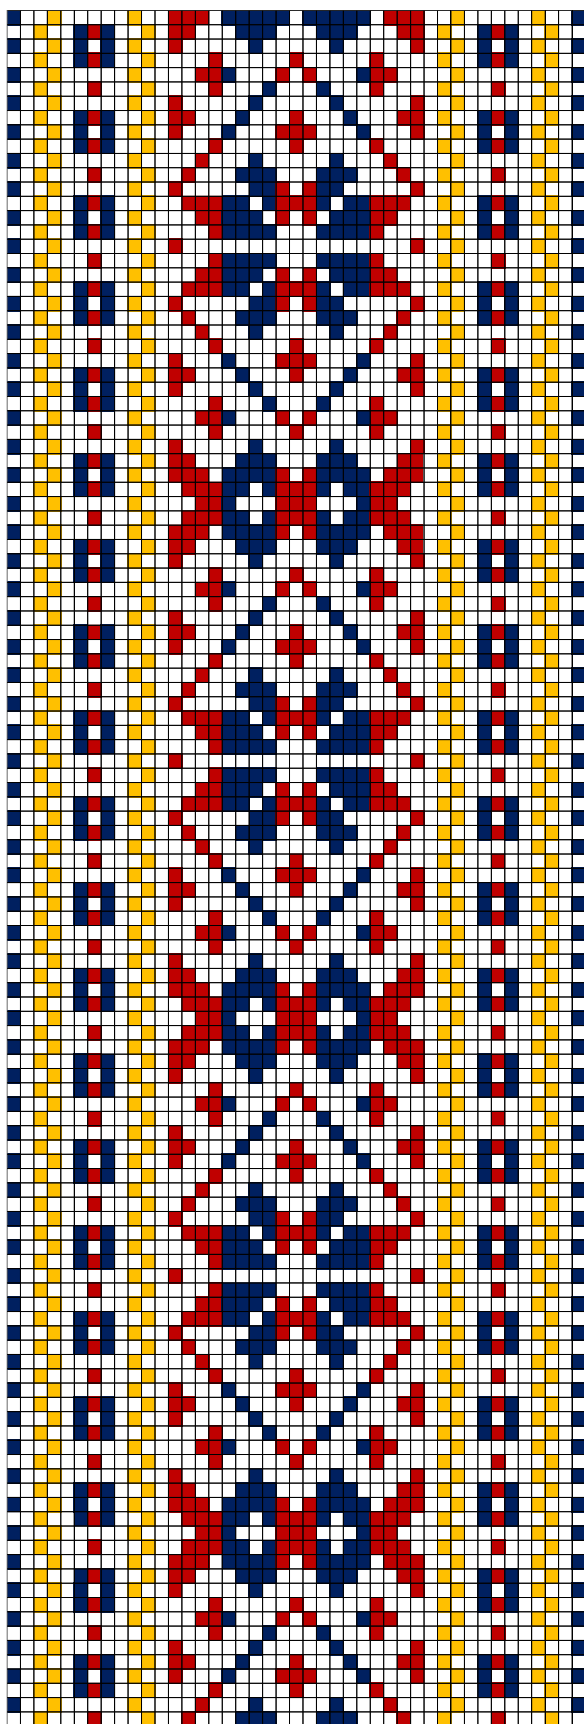

KUUSALU ERM A 509:1056