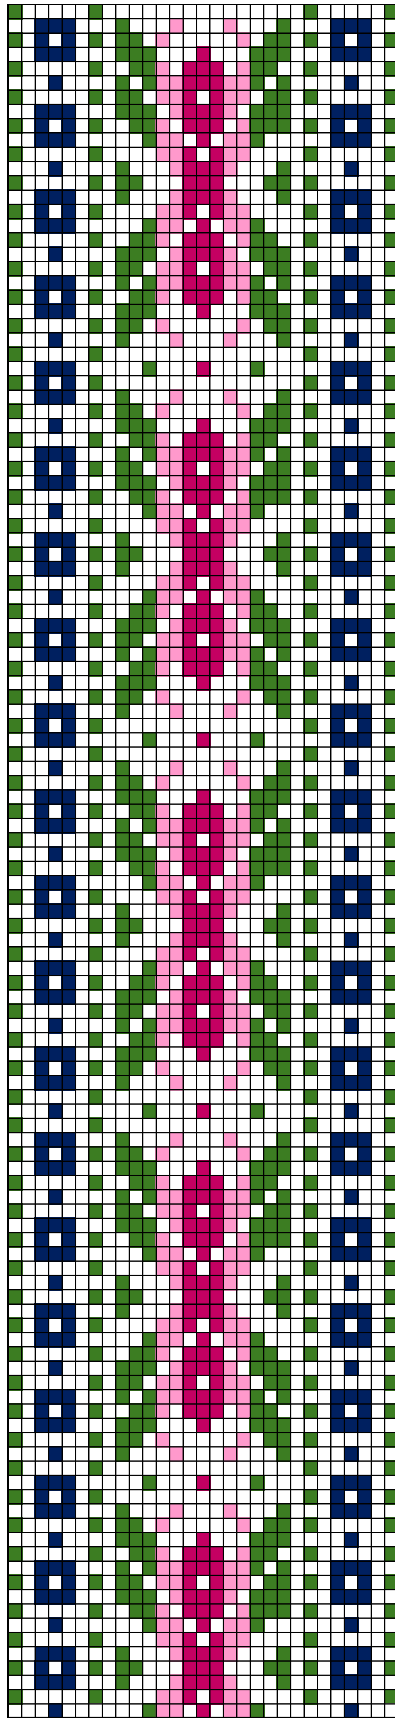

KUUSALU HMK 7130:6 AJ 2440:6