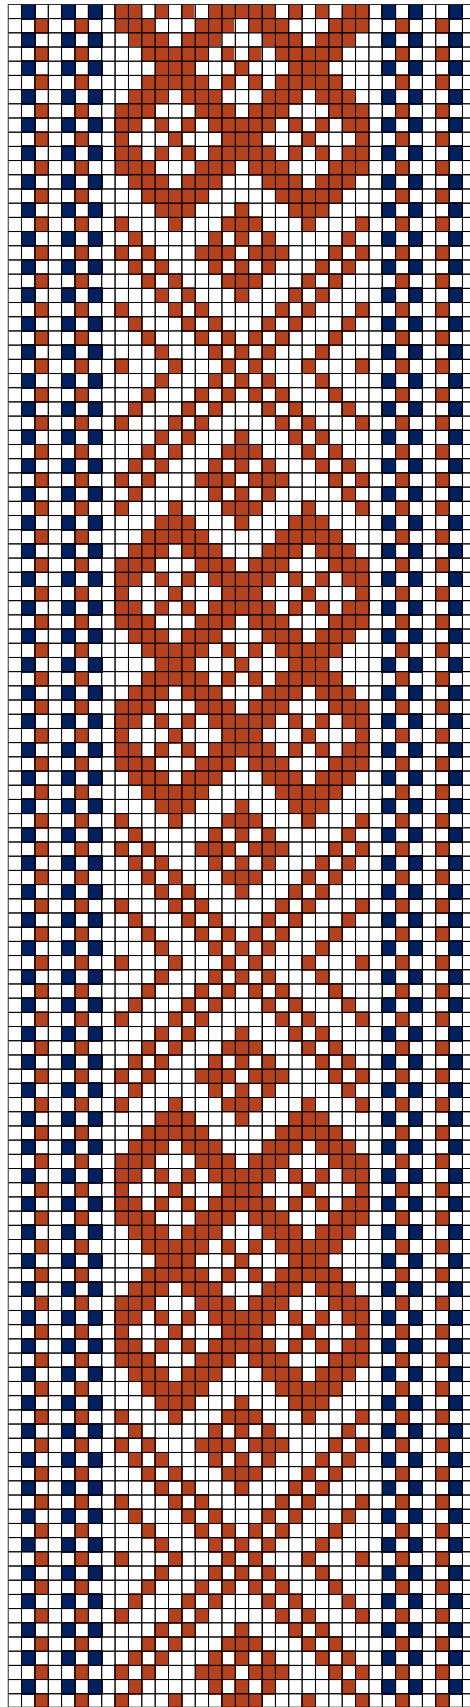

KUUSALU ERM 18619