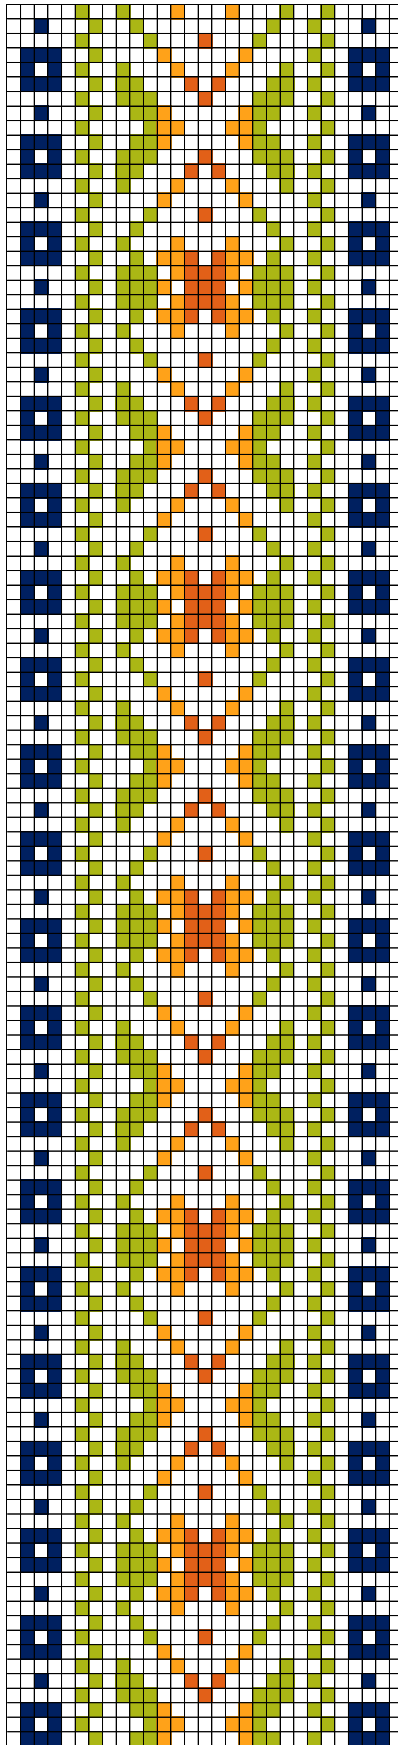

# KUUSALU KIRIVÖÖD

**KUUSALU ERM 770**

## 1. KUUSALU ERM 770

- **Materjalid:** Tumesinine, heleroheline, heleoranž ja punakaspruun villane lõng ning linased taustalõimed ja kude.
- **Mõõdud:** 2,9 x 204 cm, 10,5 cm narmad lahtiselt.
- **Kirjeldus:** Kuusalu khk. 1860.a.
- **Rakendus:**

## 2. KUUSALU ERM 771

- **Materjalid:** Tumesinine, tumeroheline ja tumepunane villane lõng ning linased taustalõimed ja kude.
- **Mõõdud:** 2,8 x 217 cm, 12 cm narmad kahes palmikus.
- **Kirjeldus:** Kuusalu khk. 1860.a.
- **Rakendus:**

### 3. KUUSALU ERM 773

- **Materjalid:** Tumelilla, punane ja tumepunane villane lõng ning linased taustalõimed ja kude.
- **Mõõdud:** 3,2 x 123 cm, 9 cm narmad kolmes palmikus.
- **Kirjeldus:** Kuusalu khk. 1860.a.
- **Rakendus:**