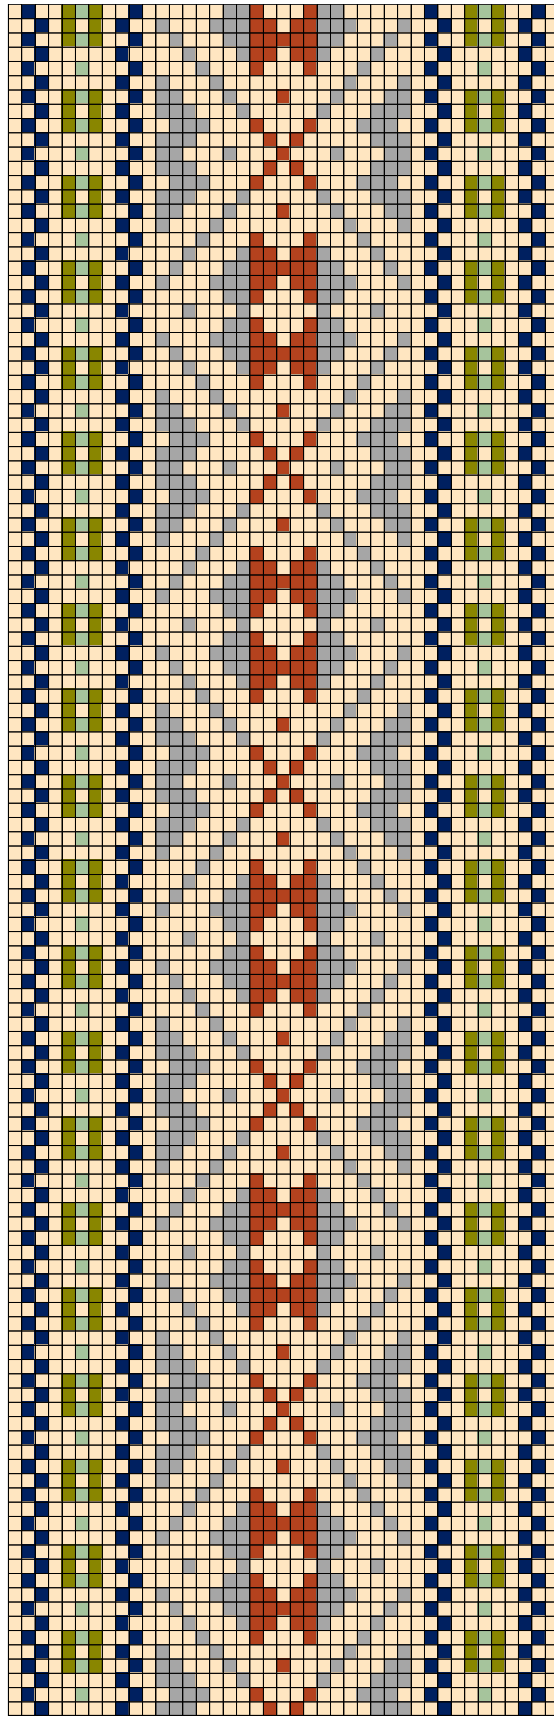

KUUSALU ERM 18620