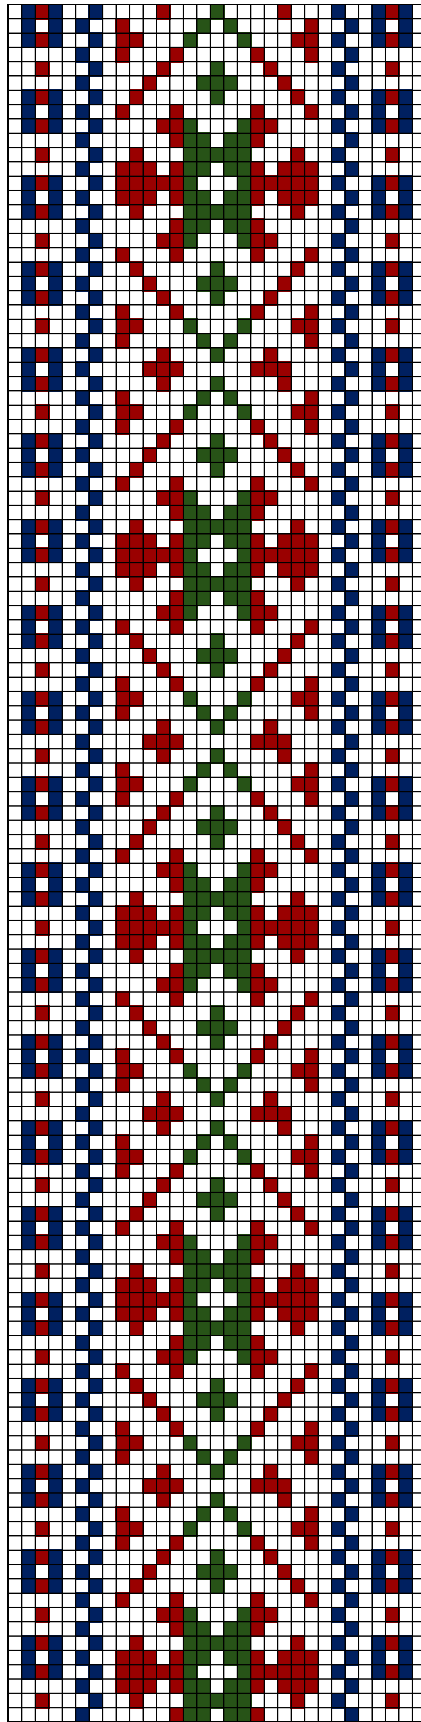

# KUUSALU KIRIVÖÖD

**KUUSALU ERM 770**

## 1. KUUSALU ERM 770

- **Materjalid:** Tumesinine, heleroheline, heleoranž ja punakaspruun villane lõng ning linased taustalõimed ja kude.
- **Mõõdud:** 2,9 x 204 cm, 10,5 cm narmad lahtiselt.
- **Kirjeldus:** Kuusalu khk. 1860.a.
- **Rakendus:**

## 2. KUUSALU ERM 771

- **Materjalid:** Tumesinine, tumeroheline ja tumepunane villane lõng ning linased taustalõimed ja kude.
- **Mõõdud:** 2,8 x 217 cm, 12 cm narmad kahes palmikus.
- **Kirjeldus:** Kuusalu khk. 1860.a.
- **Rakendus:**

### 3. KUUSALU ERM 773

- **Materjalid:** Tumelilla, punane ja tumepunane villane lõng ning linased taustalõimed ja kude.
- **Mõõdud:** 3,2 x 123 cm, 9 cm narmad kolmes palmikus.
- **Kirjeldus:** Kuusalu khk. 1860.a.
- **Rakendus:**