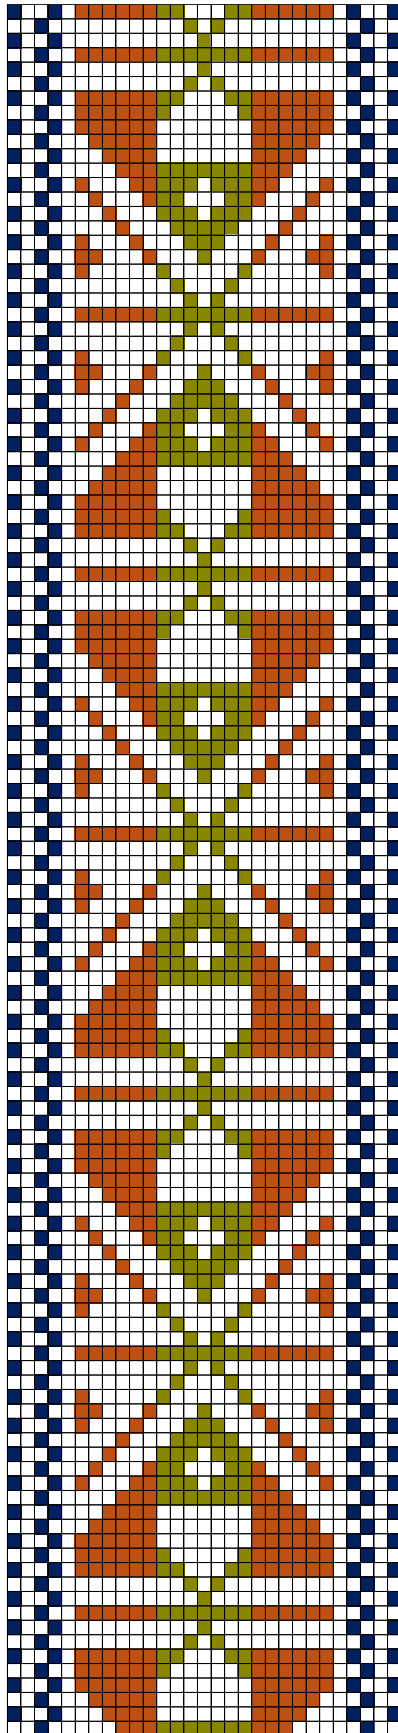

## 1. KUUSALU ERM 770

- **Materjalid:** Tumesinine, heleroheline, heleoranž ja punakaspruun villane lõng ning linased taustalõimed ja kude.
- **Mõõdud:** 2,9 x 204 cm, 10,5 cm narmad lahtiselt.
- **Kirjeldus:** Kuusalu khk. 1860.a.
- **Rakendus:**

## 2. KUUSALU ERM 771

- **Materjalid:** Tumesinine, tumeroheline ja tumepunane villane lõng ning linased taustalõimed ja kude.
- **Mõõdud:** 2,8 x 217 cm, 12 cm narmad kahes palmikus.
- **Kirjeldus:** Kuusalu khk. 1860.a.
- **Rakendus:**

### 3. KUUSALU ERM 773

- **Materjalid:** Tumelilla, punane ja tumepunane villane lõng ning linased taustalõimed ja kude.
- **Mõõdud:** 3,2 x 123 cm, 9 cm narmad kolmes palmikus.
- **Kirjeldus:** Kuusalu khk. 1860.a.
- **Rakendus:**

#### 4. KUUSALU ERM 5104

- **Materjalid:** Tumesinine ja punane villane lõng ning linased taustalõimed ja kude.
- **Möödud:** 3,3 x 153 cm, 11 cm narmad viies palmikus.
- **Kirjeldus:** Kuusalu khk. 1832.a. "Külas tehtud. Keskel männikäbi kiri, servadel õrred."
- **Rakendus:**