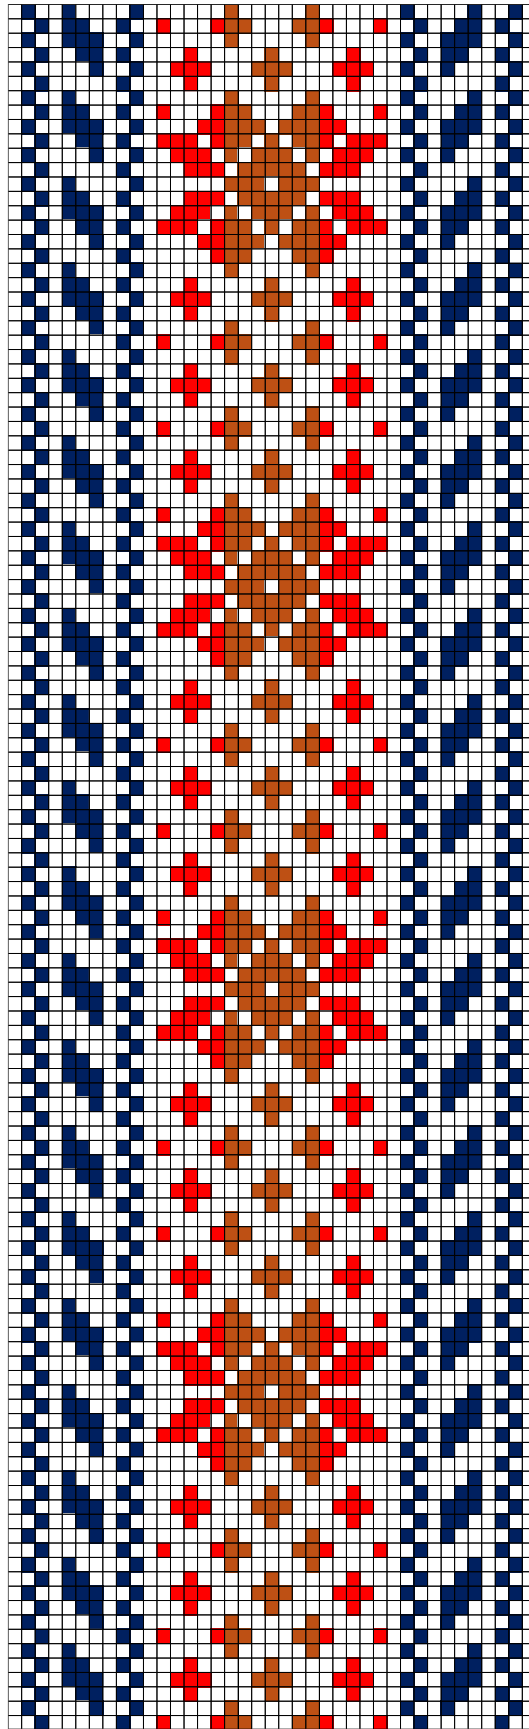

KUUSALU ERM 16191