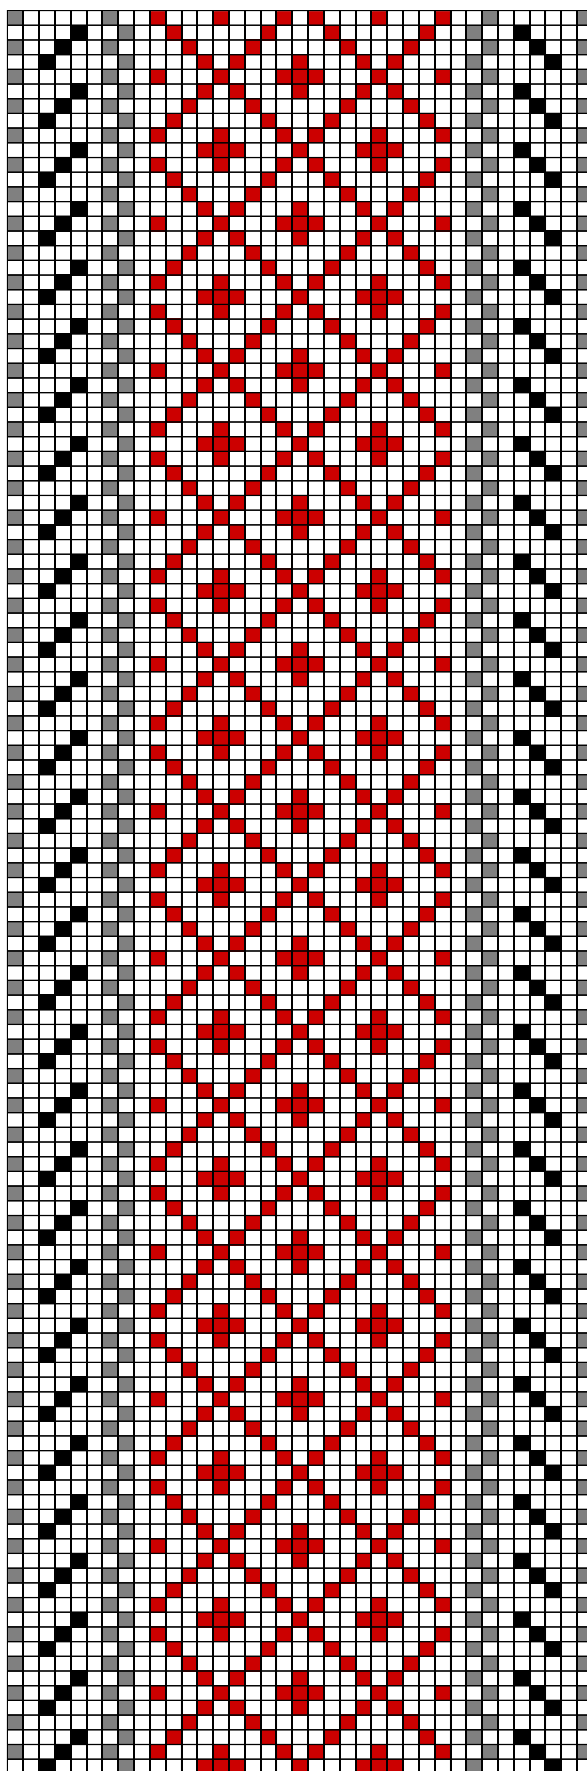

KULLAMAA ERM A 509:1128