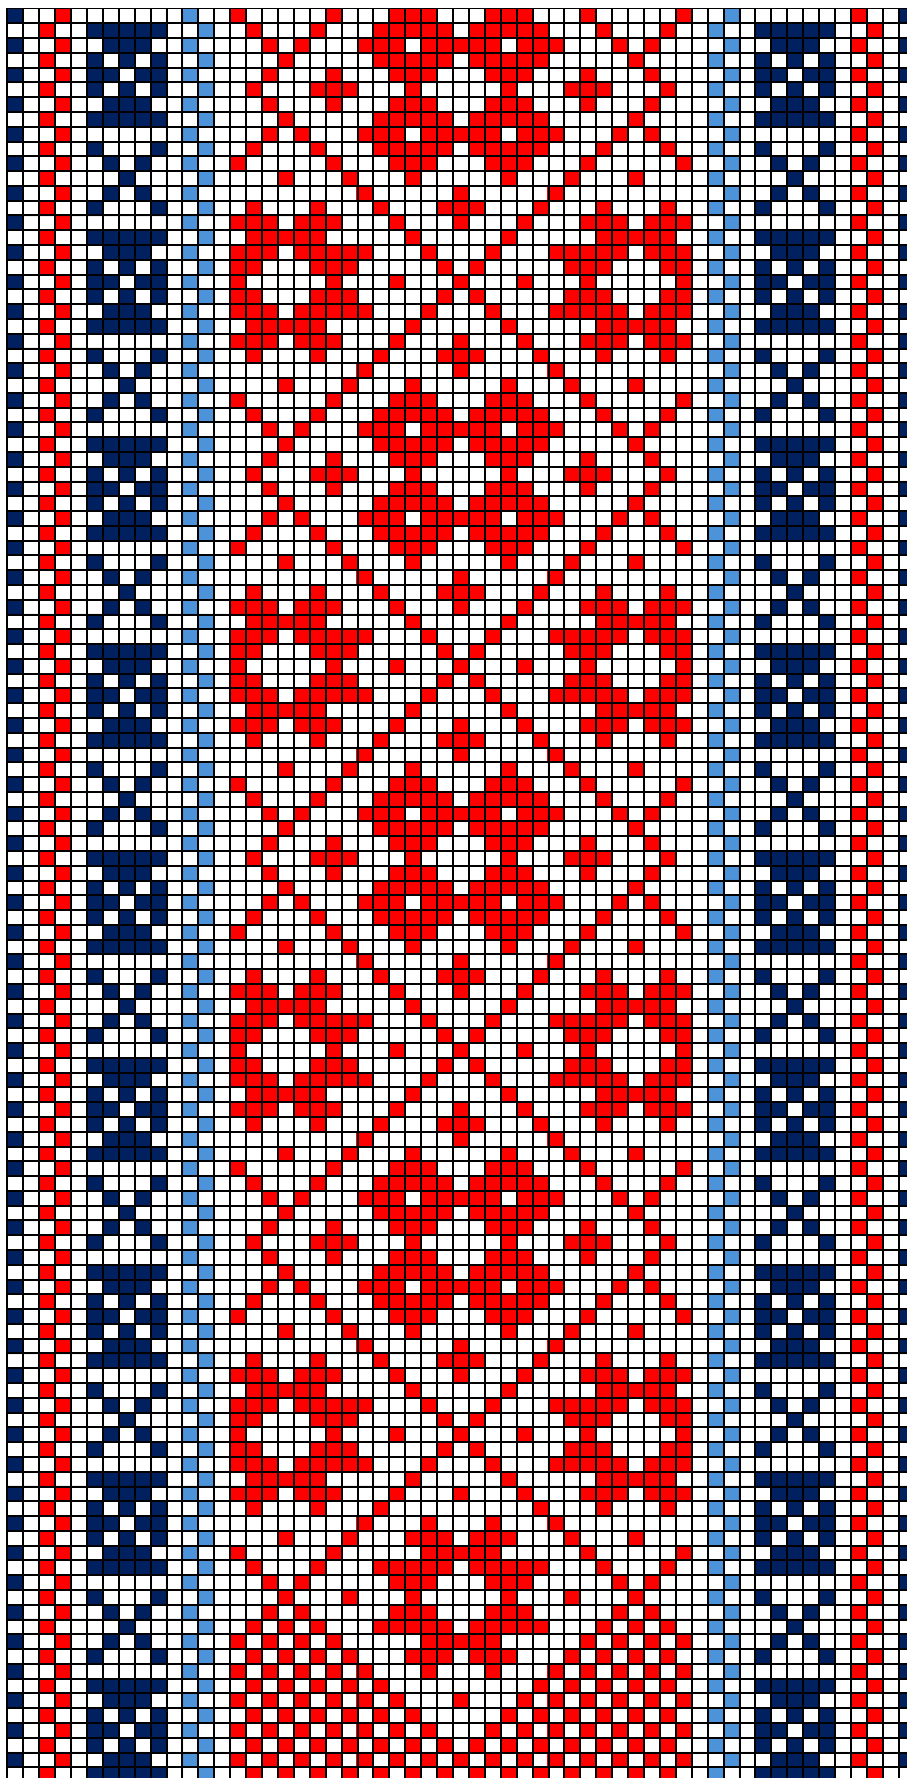

KULLAMAA

kirivööd

KULLAMAA ERM A 509:1144

1. KULLAMAA ERM A 509:1144

- **Materjal:** Punane, tumelilla, must, oranž ja sinine villane lõng, taustalõim linane.
- **Mõõdud:** 5 x 193 cm, narmad 8 cm 4-s palmikus.
- **Kirjeldus:** Kullamaa. Koluvere vald, Laukna küla, Viira-Mihkli talu.
- **Rakendus:**

KULLAMAA EVM 246:67

2. KULLAMAA EVM E 246:67

- **Materjal:** Punane ja lilla villane lõng, taustalõim linane.
- **Mõõdud:** 2,7 x 181 cm, 4-ks palmitsetud narmad 8 cm.
- **Kirjeldus:** Luiste vald, Leeniste küla, Käki talu
- **Rakendus:**

KULLAMAA ERM A 447:350

5. KULLAMAA ERM A 447:350

- **Materjal:** Pruun ja tumesinine villane lõng, taustalõim linane.
- **Mõõdud:** 5,7 x 245 cm, palmitsetud narmad 13 cm.
- **Kirjeldus:** Kullamaa 1820.a. Üleandja: Johan Veinberg.
- **Rakendus:**

KULLAMAA ERM A 509:763

KULLAMAA ERM A 509:1128

7. KULLAMAA ERM A 509:1128

- **Materjal:** Punakaspruun, hallikasroheline ja must villane lõng, taustalõim linane.
- **Mõõdud:** 4,4 x 212 cm, neljas palmikus narmad 8 cm, otstest koos.
- **Kirjeldus:** Kullamaa kirivöö 1870.a. Valmistaja: Kai Trummel. Lähtru vald, Ohtla küla
- **Rakendus:**