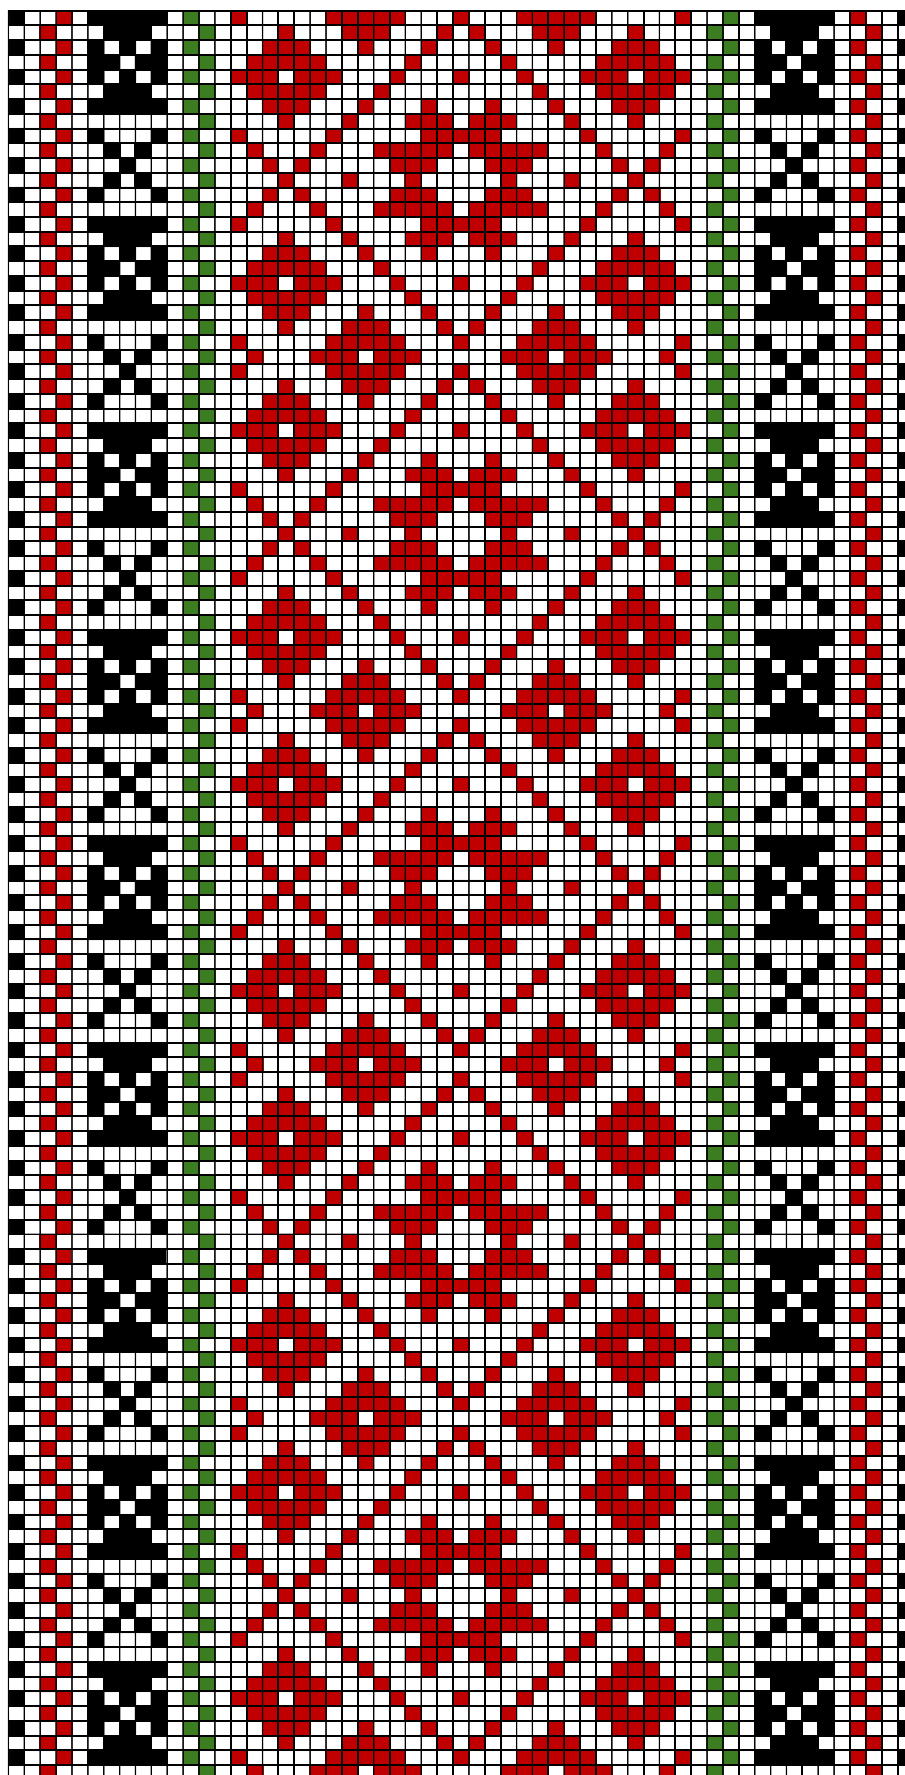

KULLAMAA ERM A 566:770