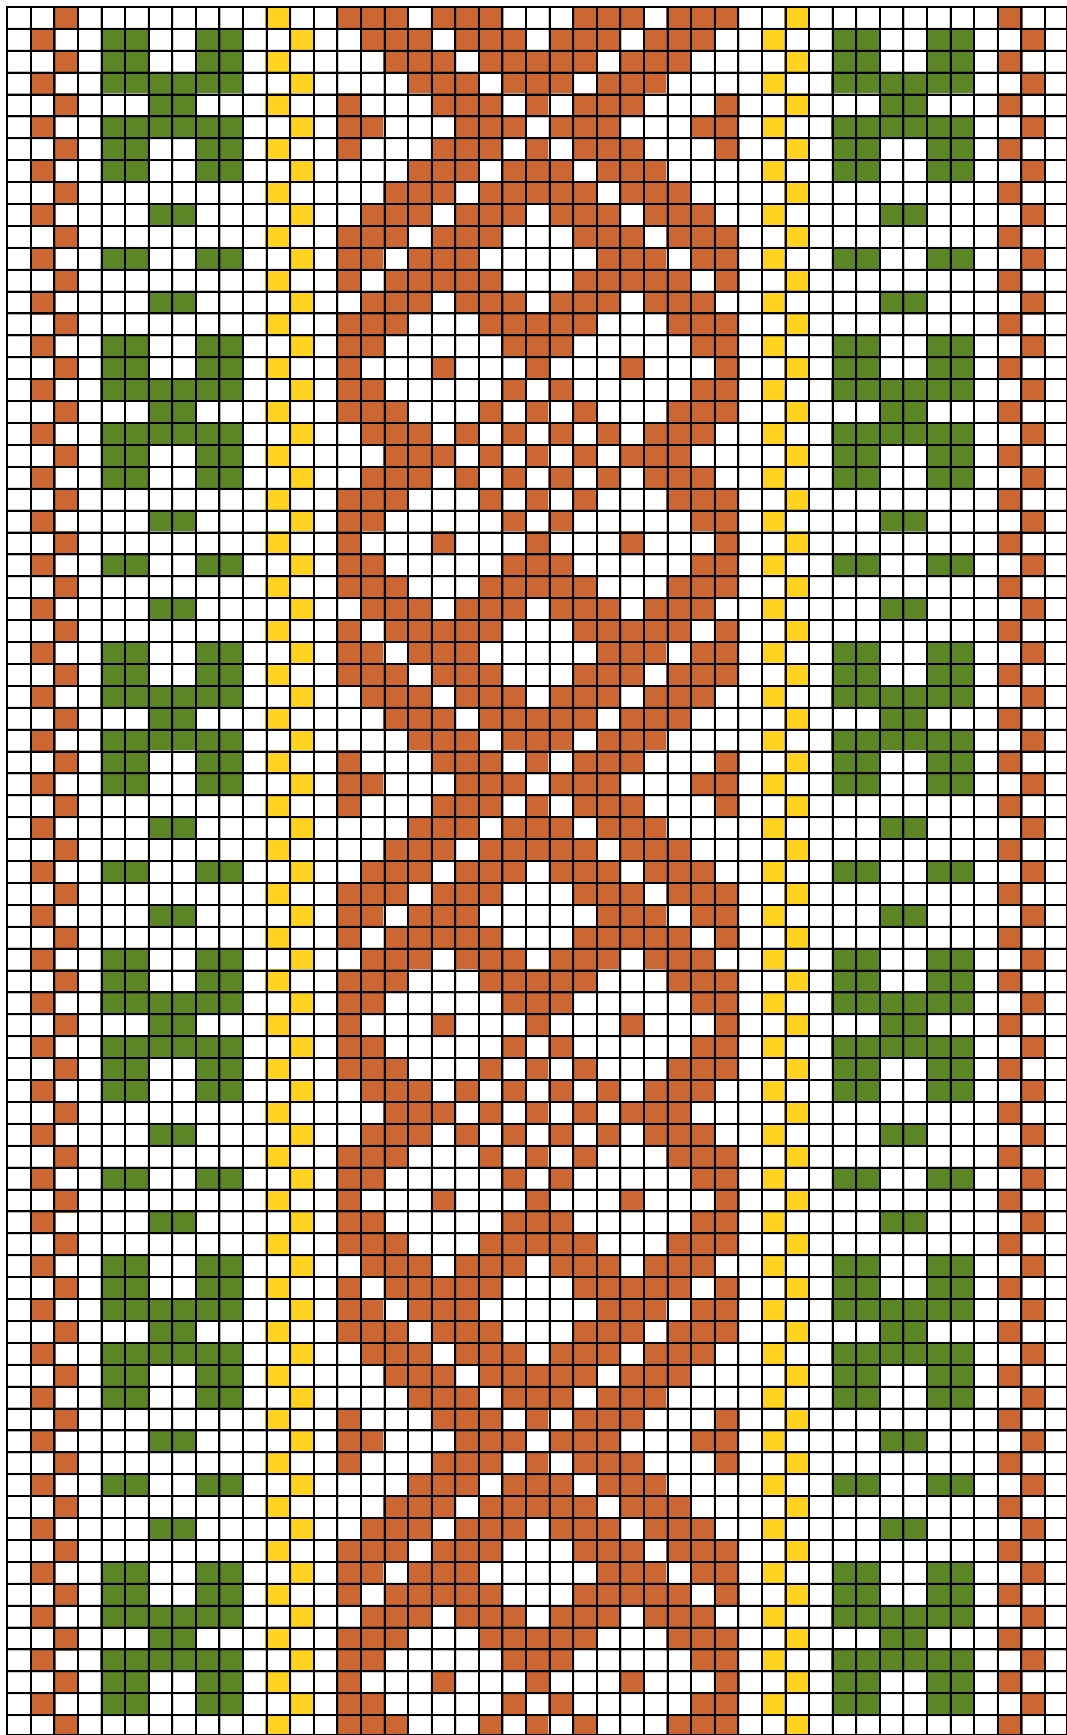

Keila ERM 2222

Keila ERM 2223

Keila ERM 2227

3. Keila ERM 2227

- **Materjal:** oliivroheline, kollane ja helesinine villane lõng, taustalõim linane.
- **Mõõdud:** 5 x 190 cm, narmad 7 cm.
- **Rakendus:**

Keila ERM 2235

Keila ERM 2236

Keila ERM 7044

6. Keila ERM 7044

- **Materjal:** tumepunane, roheline ja lilla villane lõng, taustalõim linane.
- **Mõõdud:** 4,2 x 204 cm, narmad 8 cm 4-s palmikus.
- **Kirjeldus:** Kinkis õpetaja Kukk Keila khk-st.
- **Rakendus:**

Keila ERM A 293:148

Keila ERM A 447:339

Keila ERM A 509:1005

10. Keila ERM A 509:1005

- **Materjal:** madarapunene, sinine, oliivroheline ja kollane villane lõng, taustalõim linane.
- **Möödud:** 4,5 x 208 cm, narmad 10 cm 3-s palmikus.
- **Kirjeldus:** Saadud Jüri Palsnerilt. Vöö vanus siis 55.a.
- **Rakendus;**

Keila ERM A 509:1124

11. Keila ERM A 509:1124

- **Materjal:** helepruun ja tumeroheline villane lõng, taustalõim linane.
- **Mõõdud:** 4,5 x 222 cm, narmad 11 cm.
- **Kirjeldus:** Kinkis Marie Mets 1920.a. Vöö vanus siis 100.a.
- **Rakendus:**