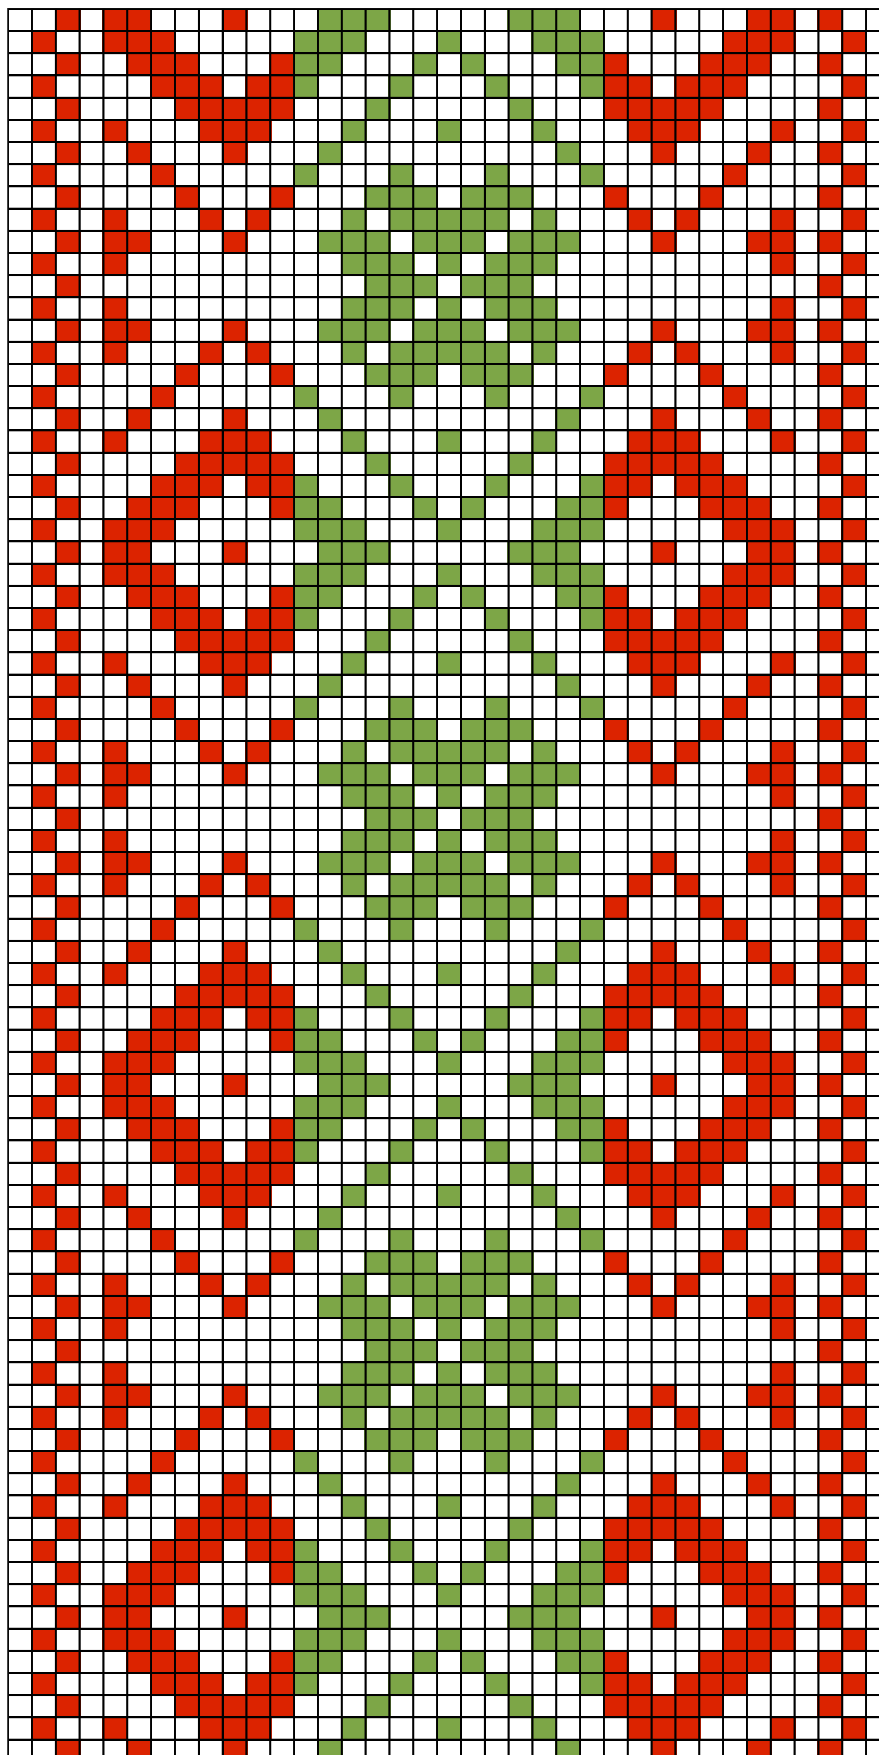

Keila ERM 2222

Keila ERM 2223

Keila ERM 2227

3. Keila ERM 2227

- **Materjal:** oliivroheline, kollane ja helesinine villane lõng, taustalõim linane.
- **Mõõdud:** 5 x 190 cm, narmad 7 cm.
- **Rakendus:**

Keila ERM 2235

Keila ERM 2236

Keila ERM 7044

6. Keila ERM 7044

- **Materjal:** tumepunane, roheline ja lilla villane lõng, taustalõim linane.
- **Mõõdud:** 4,2 x 204 cm, narmad 8 cm 4-s palmikus.
- **Kirjeldus:** Kinkis õpetaja Kukk Keila khk-st.
- **Rakendus:**

Keila ERM A 293:148

Keila ERM A 447:339

Keila ERM A 509:1005

10. Keila ERM A 509:1005

- **Materjal:** madarapunene, sinine, oliivroheline ja kollane villane lõng, taustalõim linane.
- **Möödud:** 4,5 x 208 cm, narmad 10 cm 3-s palmikus.
- **Kirjeldus:** Saadud Jüri Palsnerilt. Vöö vanus siis 55.a.
- **Rakendus;**

Keila ERM A 509:1124

11. Keila ERM A 509:1124

- **Materjal:** helepruun ja tumeroheline villane lõng, taustalõim linane.
- **Mõõdud:** 4,5 x 222 cm, narmad 11 cm.
- **Kirjeldus:** Kinkis Marie Mets 1920.a. Vöö vanus siis 100.a.
- **Rakendus:**