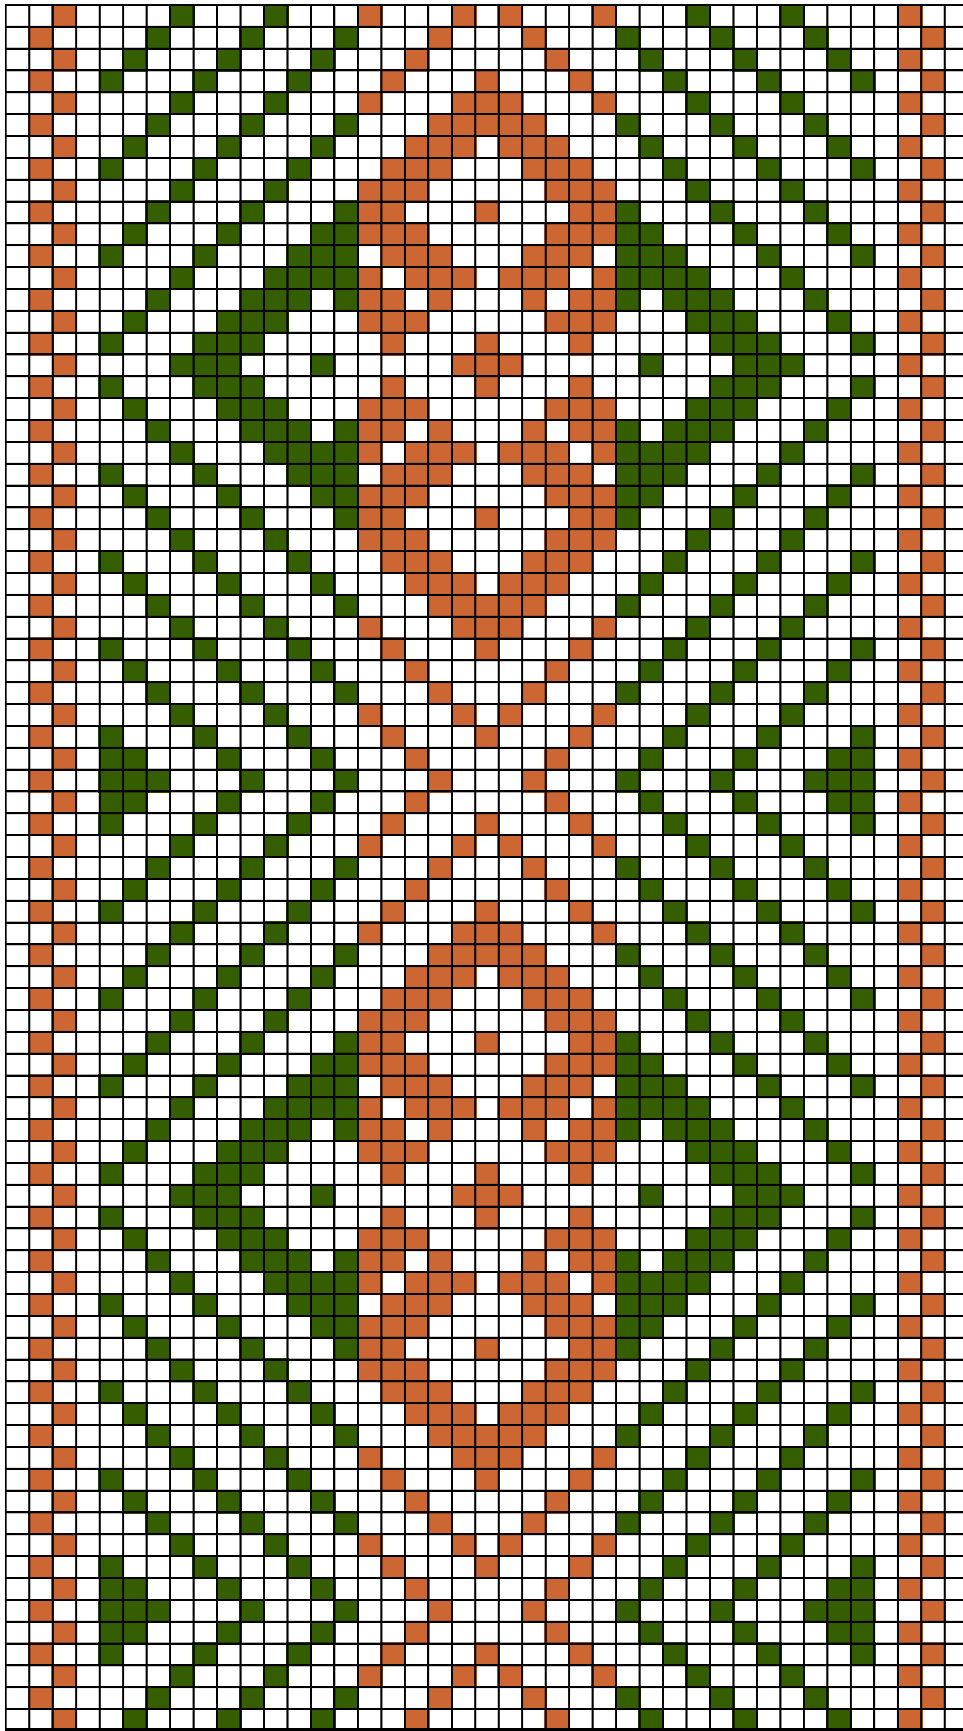

Keila ERM 2222

Keila ERM 2223

Keila ERM 2227

3. Keila ERM 2227

- **Materjal:** oliivroheline, kollane ja helesinine villane lõng, taustalõim linane.
- **Mõõdud:** 5 x 190 cm, narmad 7 cm.
- **Rakendus:**

Keila ERM 2235

Keila ERM 2236

Keila ERM 7044

6. Keila ERM 7044

- **Materjal:** tumepunane, roheline ja lilla villane lõng, taustalõim linane.
- **Mõõdud:** 4,2 x 204 cm, narmad 8 cm 4-s palmikus.
- **Kirjeldus:** Kinkis õpetaja Kukk Keila khk-st.
- **Rakendus:**

Keila ERM A 293:148

Keila ERM A 447:339

Keila ERM A 509:1005

10. Keila ERM A 509:1005

- **Materjal:** madarapunene, sinine, oliivroheline ja kollane villane lõng, taustalõim linane.
- **Möödud:** 4,5 x 208 cm, narmad 10 cm 3-s palmikus.
- **Kirjeldus:** Saadud Jüri Palsnerilt. Vöö vanus siis 55.a.
- **Rakendus;**

Keila ERM A 509:1124

11. Keila ERM A 509:1124

- **Materjal:** helepruun ja tumeroheline villane lõng, taustalõim linane.
- **Mõõdud:** 4,5 x 222 cm, narmad 11 cm.
- **Kirjeldus:** Kinkis Marie Mets 1920.a. Vöö vanus siis 100.a.
- **Rakendus:**