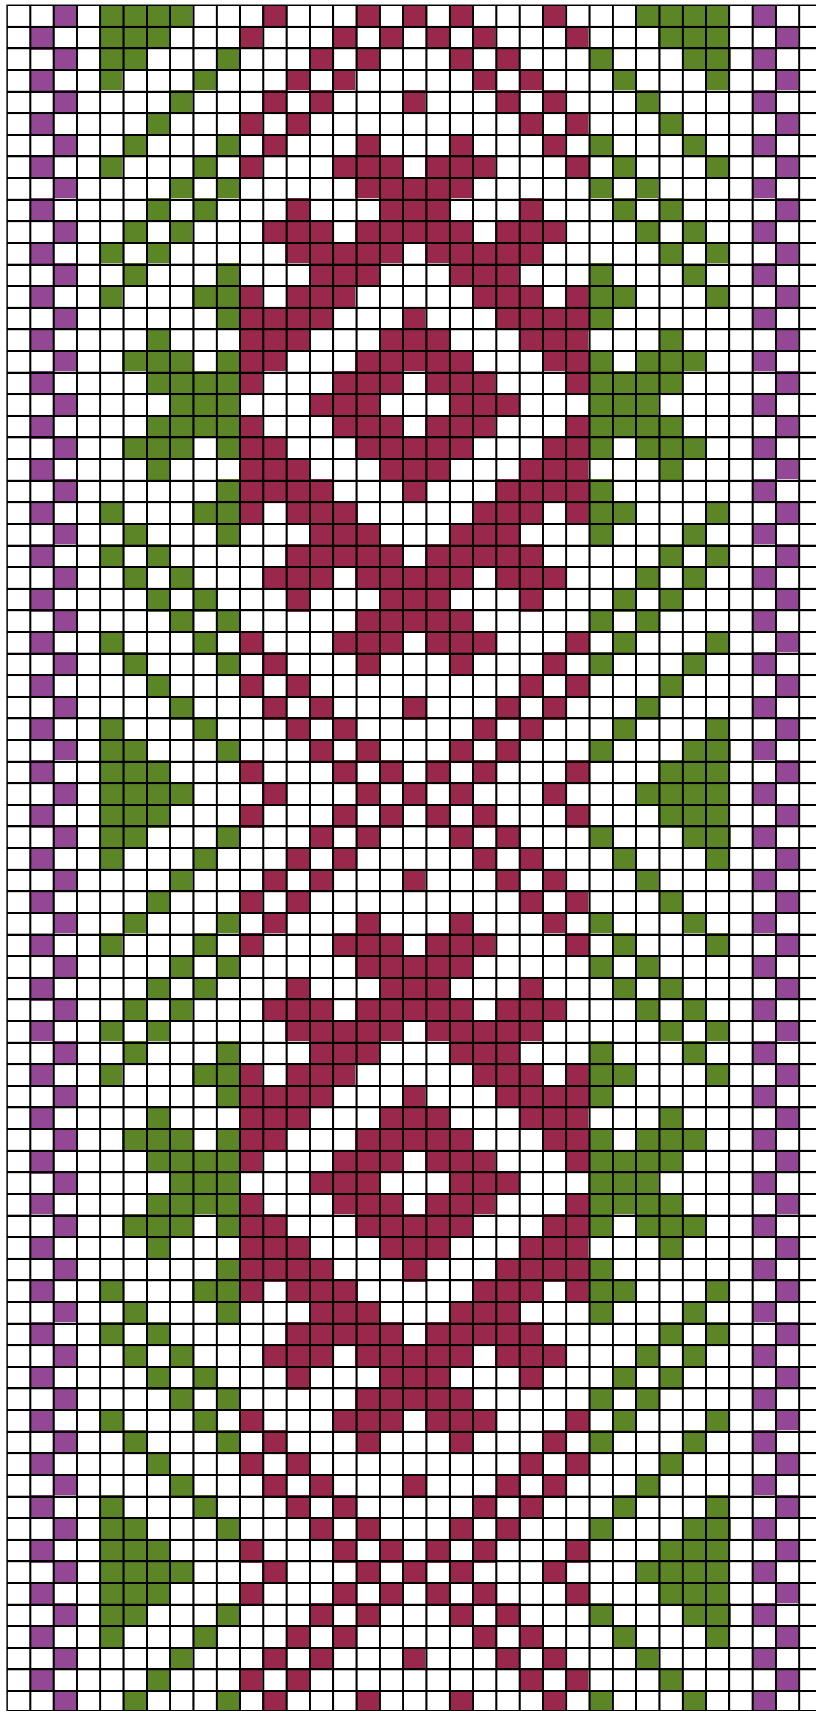

Keila ERM 2222

Keila ERM 2223

Keila ERM 2227

3. Keila ERM 2227

- **Materjal:** oliivroheline, kollane ja helesinine villane lõng, taustalõim linane.
- **Mõõdud:** 5 x 190 cm, narmad 7 cm.
- **Rakendus:**

Keila ERM 2235

Keila ERM 2236

Keila ERM 7044

6. Keila ERM 7044

- **Materjal:** tumepunane, roheline ja lilla villane lõng, taustalõim linane.
- **Mõõdud:** 4,2 x 204 cm, narmad 8 cm 4-s palmikus.
- **Kirjeldus:** Kinkis õpetaja Kukk Keila khk-st.
- **Rakendus:**

Keila ERM A 293:148

Keila ERM A 447:339

Keila ERM A 509:1005

10. Keila ERM A 509:1005

- **Materjal:** madarapunene, sinine, oliivroheline ja kollane villane lõng, taustalõim linane.
- **Möödud:** 4,5 x 208 cm, narmad 10 cm 3-s palmikus.
- **Kirjeldus:** Saadud Jüri Palsnerilt. Vöö vanus siis 55.a.
- **Rakendus;**

Keila ERM A 509:1124

11. Keila ERM A 509:1124

- **Materjal:** helepruun ja tumeroheline villane lõng, taustalõim linane.
- **Mõõdud:** 4,5 x 222 cm, narmad 11 cm.
- **Kirjeldus:** Kinkis Marie Mets 1920.a. Vöö vanus siis 100.a.
- **Rakendus:**