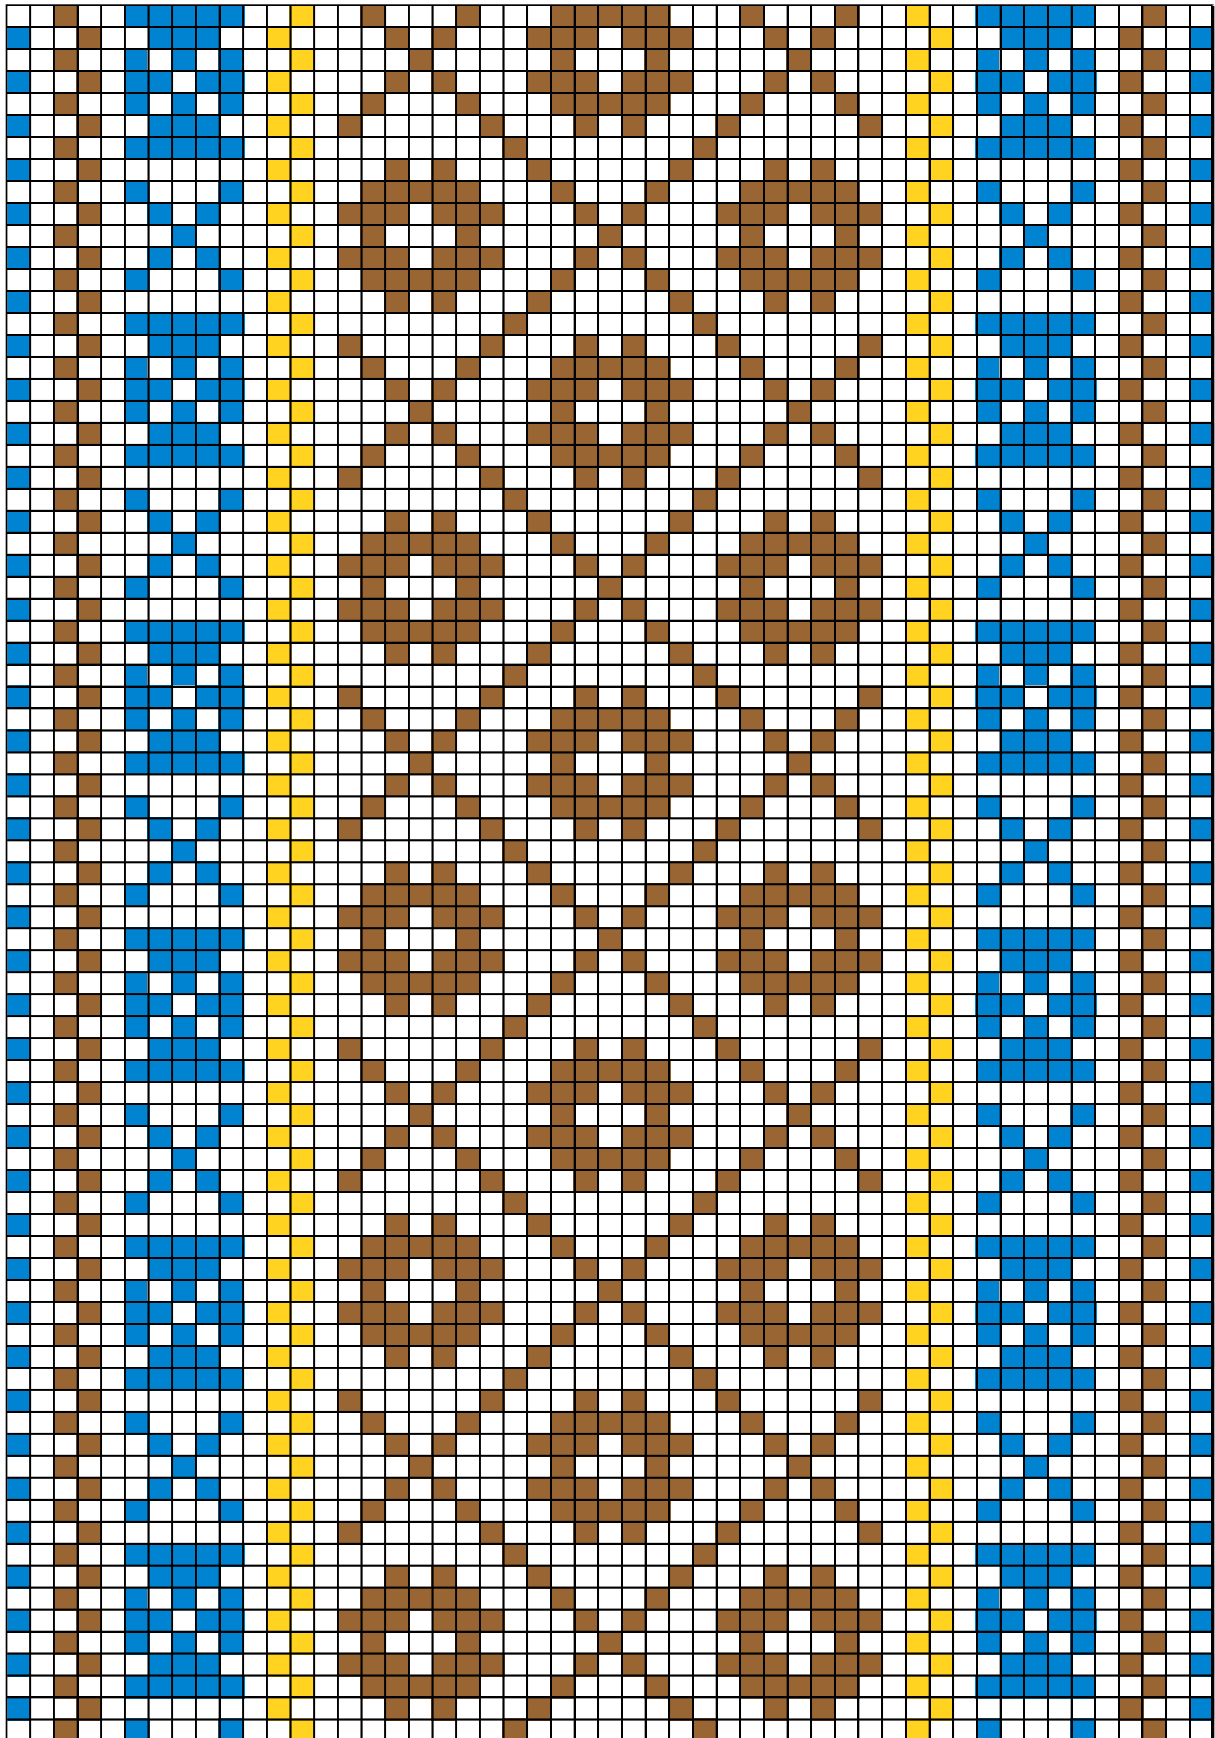

Keila ERM 2222

Keila ERM 2223

Keila ERM 2227

3. Keila ERM 2227

- **Materjal:** oliivroheline, kollane ja helesinine villane lõng, taustalõim linane.
- **Mõõdud:** 5 x 190 cm, narmad 7 cm.
- **Rakendus:**

Keila ERM 2235

Keila ERM 2236

Keila ERM 7044

6. Keila ERM 7044

- **Materjal:** tumepunane, roheline ja lilla villane lõng, taustalõim linane.
- **Mõõdud:** 4,2 x 204 cm, narmad 8 cm 4-s palmikus.
- **Kirjeldus:** Kinkis õpetaja Kukk Keila khk-st.
- **Rakendus:**

Keila ERM A 293:148

Keila ERM A 447:339

Keila ERM A 509:1005

10. Keila ERM A 509:1005

- **Materjal:** madarapunene, sinine, oliivroheline ja kollane villane lõng, taustalõim linane.
- **Möödud:** 4,5 x 208 cm, narmad 10 cm 3-s palmikus.
- **Kirjeldus:** Saadud Jüri Palsnerilt. Vöö vanus siis 55.a.
- **Rakendus;**

Keila ERM A 509:1124

11. Keila ERM A 509:1124

- **Materjal:** helepruun ja tumeroheline villane lõng, taustalõim linane.
- **Mõõdud:** 4,5 x 222 cm, narmad 11 cm.
- **Kirjeldus:** Kinkis Marie Mets 1920.a. Vöö vanus siis 100.a.
- **Rakendus:**