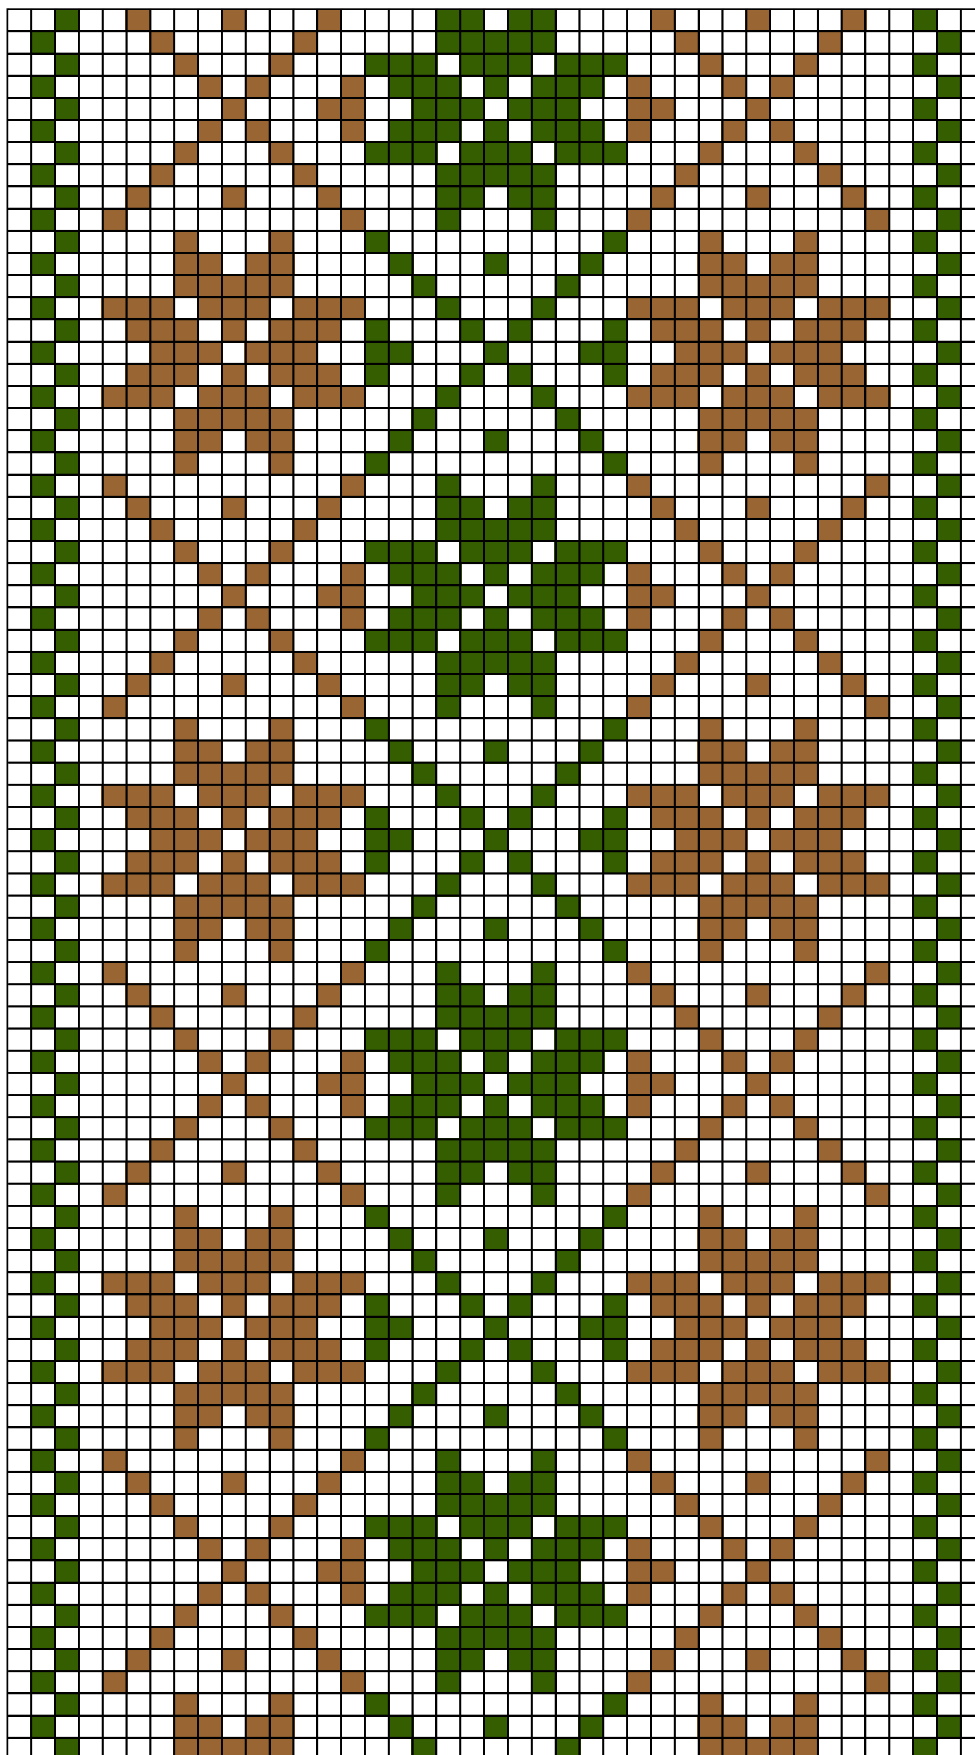

Keila ERM 2222

Keila ERM 2223

Keila ERM 2227

3. Keila ERM 2227

- **Materjal:** oliivroheline, kollane ja helesinine villane lõng, taustalõim linane.
- **Mõõdud:** 5 x 190 cm, narmad 7 cm.
- **Rakendus:**

Keila ERM 2235

Keila ERM 2236

Keila ERM 7044

6. Keila ERM 7044

- **Materjal:** tumepunane, roheline ja lilla villane lõng, taustalõim linane.
- **Mõõdud:** 4,2 x 204 cm, narmad 8 cm 4-s palmikus.
- **Kirjeldus:** Kinkis õpetaja Kukk Keila khk-st.
- **Rakendus:**

Keila ERM A 293:148

Keila ERM A 447:339

Keila ERM A 509:1005

10. Keila ERM A 509:1005

- **Materjal:** madarapunene, sinine, oliivroheline ja kollane villane lõng, taustalõim linane.
- **Möödud:** 4,5 x 208 cm, narmad 10 cm 3-s palmikus.
- **Kirjeldus:** Saadud Jüri Palsnerilt. Vöö vanus siis 55.a.
- **Rakendus;**

Keila ERM A 509:1124

11. Keila ERM A 509:1124

- **Materjal:** helepruun ja tumeroheline villane lõng, taustalõim linane.
- **Mõõdud:** 4,5 x 222 cm, narmad 11 cm.
- **Kirjeldus:** Kinkis Marie Mets 1920.a. Vöö vanus siis 100.a.
- **Rakendus:**