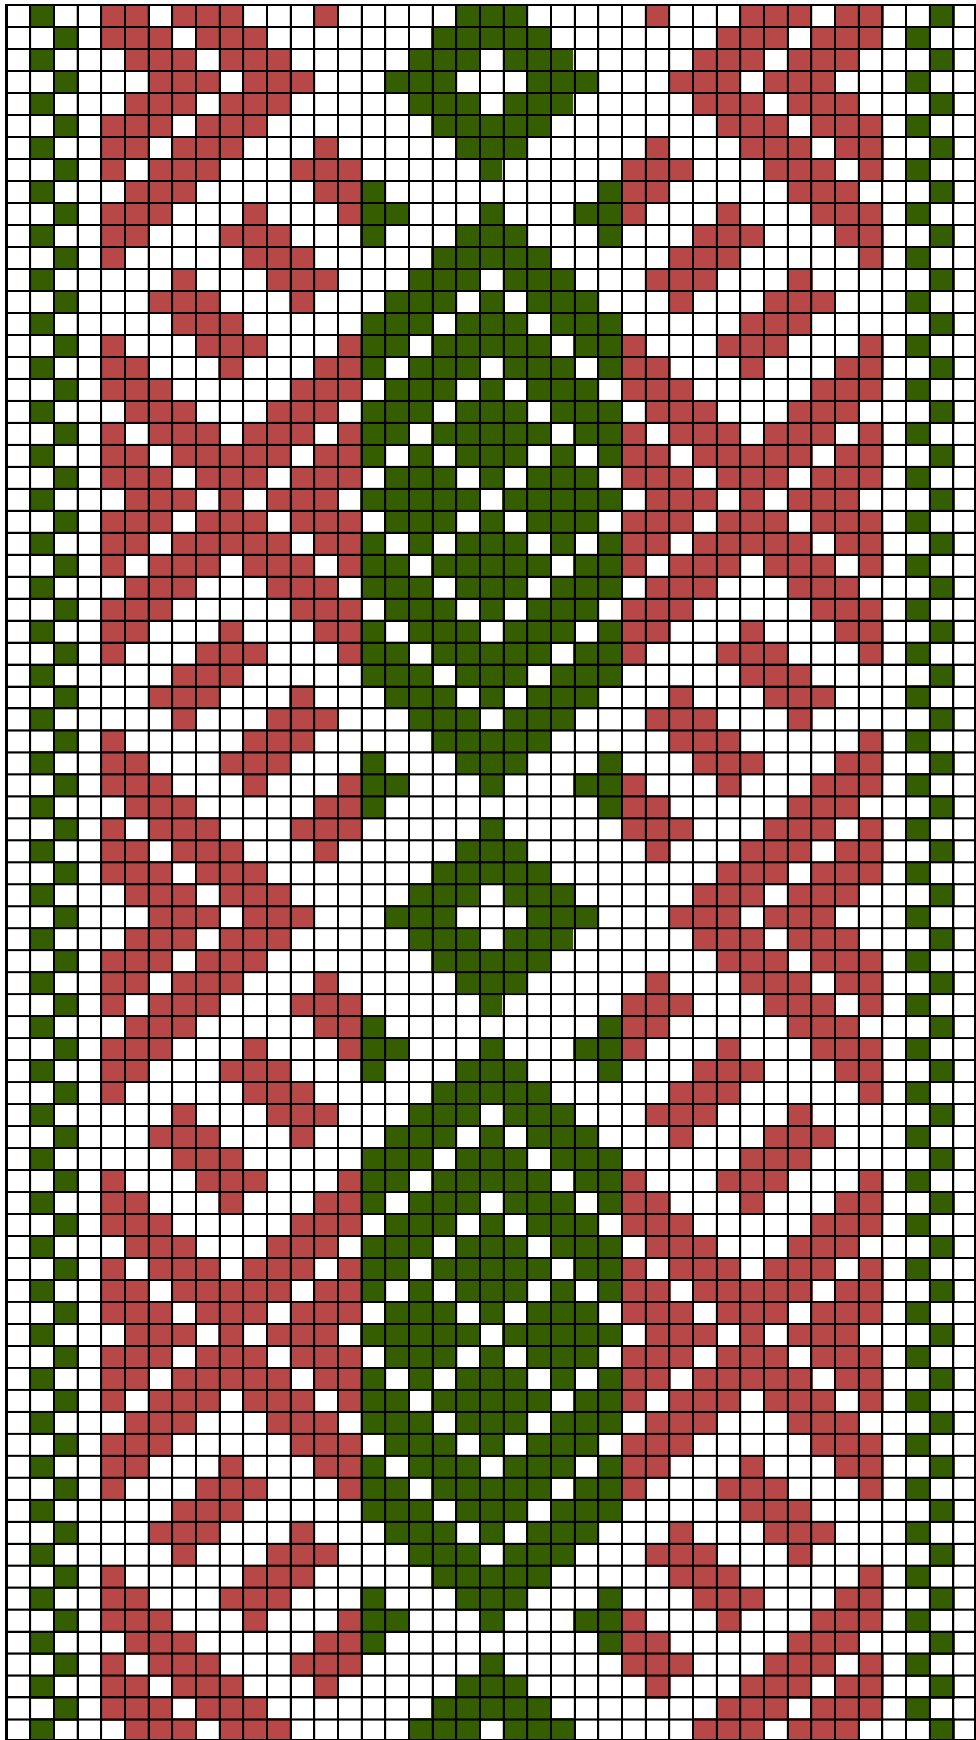

Keila ERM 2222

Keila ERM 2223

Keila ERM 2227

3. Keila ERM 2227

- **Materjal:** oliivroheline, kollane ja helesinine villane lõng, taustalõim linane.
- **Mõõdud:** 5 x 190 cm, narmad 7 cm.
- **Rakendus:**

Keila ERM 2235

Keila ERM 2236

Keila ERM 7044

6. Keila ERM 7044

- **Materjal:** tumepunane, roheline ja lilla villane lõng, taustalõim linane.
- **Mõõdud:** 4,2 x 204 cm, narmad 8 cm 4-s palmikus.
- **Kirjeldus:** Kinkis õpetaja Kukk Keila khk-st.
- **Rakendus:**

Keila ERM A 293:148

Keila ERM A 447:339

Keila ERM A 509:1005

10. Keila ERM A 509:1005

- **Materjal:** madarapunene, sinine, oliivroheline ja kollane villane lõng, taustalõim linane.
- **Möödud:** 4,5 x 208 cm, narmad 10 cm 3-s palmikus.
- **Kirjeldus:** Saadud Jüri Palsnerilt. Vöö vanus siis 55.a.
- **Rakendus;**

Keila ERM A 509:1124

11. Keila ERM A 509:1124

- **Materjal:** helepruun ja tumeroheline villane lõng, taustalõim linane.
- **Mõõdud:** 4,5 x 222 cm, narmad 11 cm.
- **Kirjeldus:** Kinkis Marie Mets 1920.a. Vöö vanus siis 100.a.
- **Rakendus:**