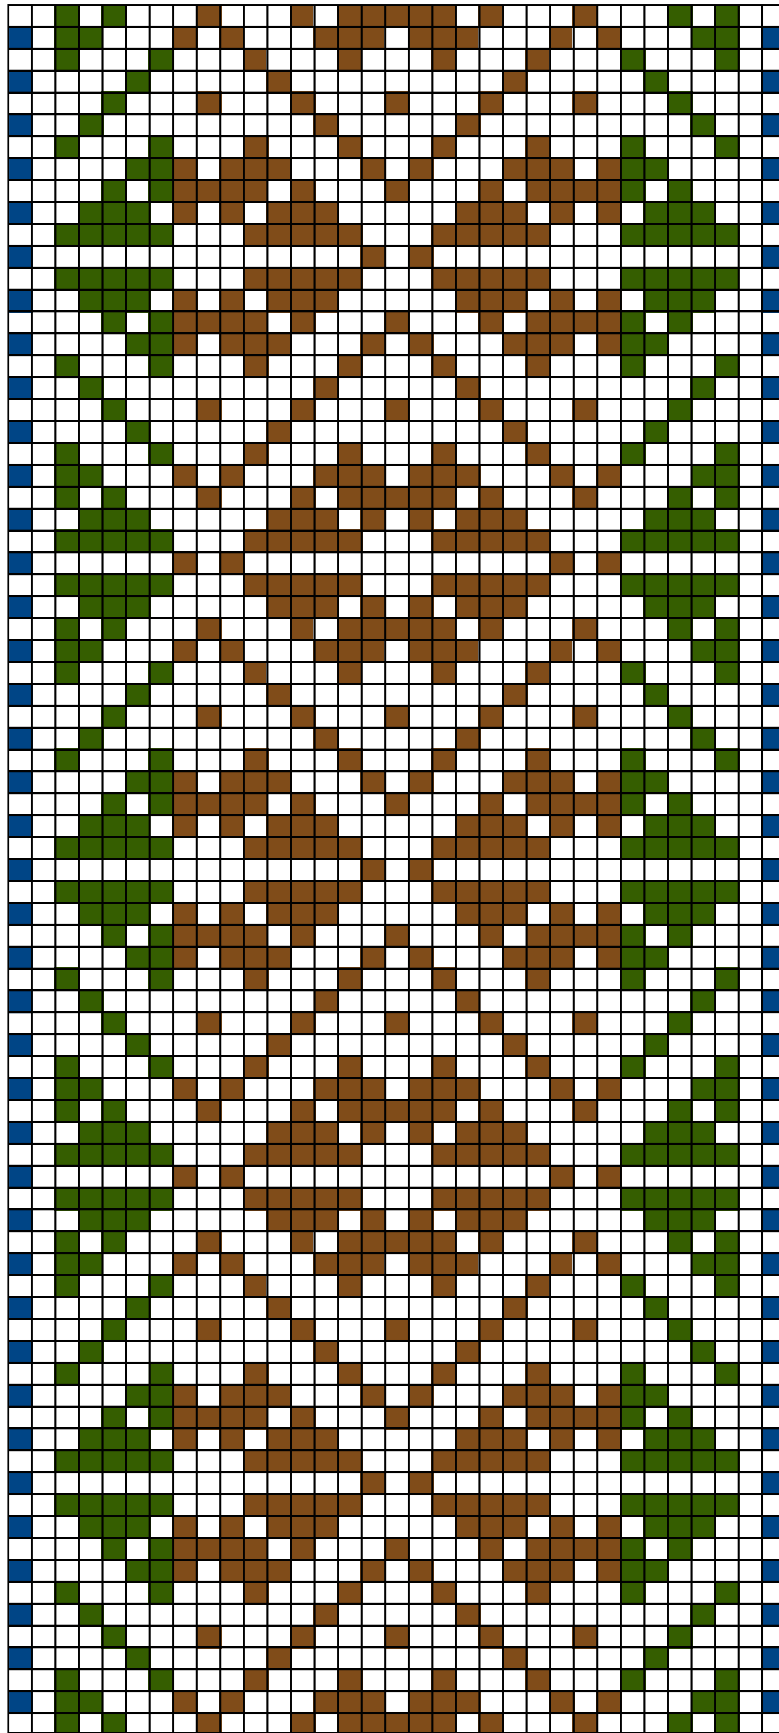

Keila ERM 2222

Keila ERM 2223

Keila ERM 2227

3. Keila ERM 2227

- **Materjal:** oliivroheline, kollane ja helesinine villane lõng, taustalõim linane.
- **Mõõdud:** 5 x 190 cm, narmad 7 cm.
- **Rakendus:**

Keila ERM 2235

Keila ERM 2236

Keila ERM 7044

6. Keila ERM 7044

- **Materjal:** tumepunane, roheline ja lilla villane lõng, taustalõim linane.
- **Mõõdud:** 4,2 x 204 cm, narmad 8 cm 4-s palmikus.
- **Kirjeldus:** Kinkis õpetaja Kukk Keila khk-st.
- **Rakendus:**

Keila ERM A 293:148

Keila ERM A 447:339

Keila ERM A 509:1005

10. Keila ERM A 509:1005

- **Materjal:** madarapunene, sinine, oliivroheline ja kollane villane lõng, taustalõim linane.
- **Möödud:** 4,5 x 208 cm, narmad 10 cm 3-s palmikus.
- **Kirjeldus:** Saadud Jüri Palsnerilt. Vöö vanus siis 55.a.
- **Rakendus;**

Keila ERM A 509:1124

11. Keila ERM A 509:1124

- **Materjal:** helepruun ja tumeroheline villane lõng, taustalõim linane.
- **Mõõdud:** 4,5 x 222 cm, narmad 11 cm.
- **Kirjeldus:** Kinkis Marie Mets 1920.a. Vöö vanus siis 100.a.
- **Rakendus:**