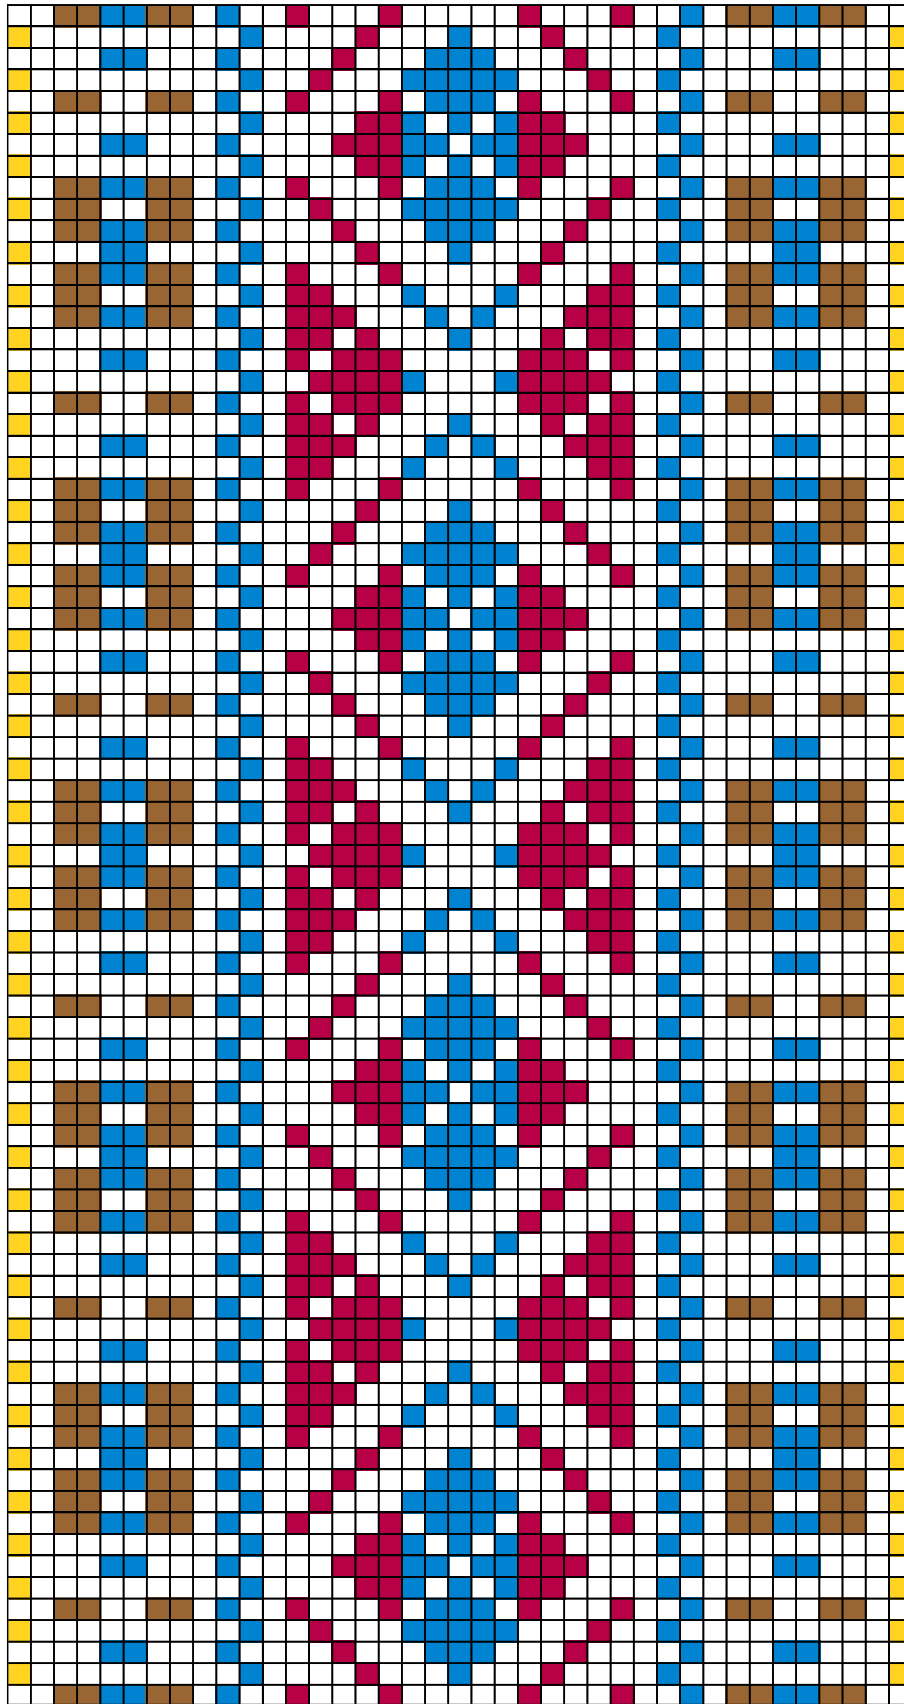

Keila ERM 2236

Keila ERM 7044

6. Keila ERM 7044

- **Materjal:** tumepunane, roheline ja lilla villane lõng, taustalõim linane.
- **Mõõdud:** 4,2 x 204 cm, narmad 8 cm 4-s palmikus.
- **Kirjeldus:** Kinkis õpetaja Kukk Keila khk-st.
- **Rakendus:**

Keila ERM A 293:144

Mustriskeemid teostas Tiia Artla

7. Keila ERM A 293:144

- **Materjal:** Helepruun ja helesinine villane lõng, taustalõim linane.
- **Mõõdud:** 5 x 225 cm, narmad 8 cm 4-s palmikus.
- **Rakendus:**

Keila ERM A 293:148

Keila ERM A 447:339

Keila ERM A 509:1005

10. Keila ERM A 509:1005

- **Materjal:** madarapunene, sinine, oliivroheline ja kollane villane lõng, taustalõim linane.
- **Möödud:** 4,5 x 208 cm, narmad 10 cm 3-s palmikus.
- **Kirjeldus:** Saadud Jüri Palsnerilt. Vöö vanus siis 55.a.
- **Rakendus;**

Keila ERM A 509:1124

11. Keila ERM A 509:1124

- **Materjal:** helepruun ja tumeroheline villane lõng, taustalõim linane.
- **Mõõdud:** 4,5 x 222 cm, narmad 11 cm.
- **Kirjeldus:** Kinkis Marie Mets 1920.a. Vöö vanus siis 100.a.
- **Rakendus:**