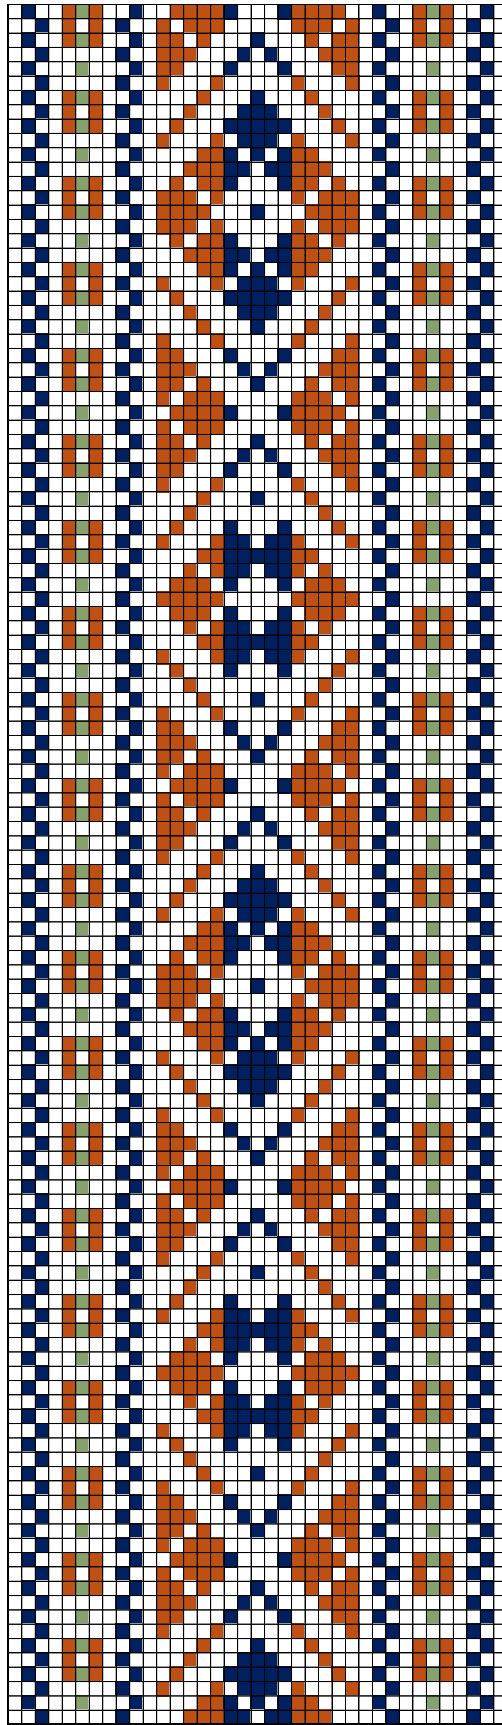

HALJALA ERM 15031