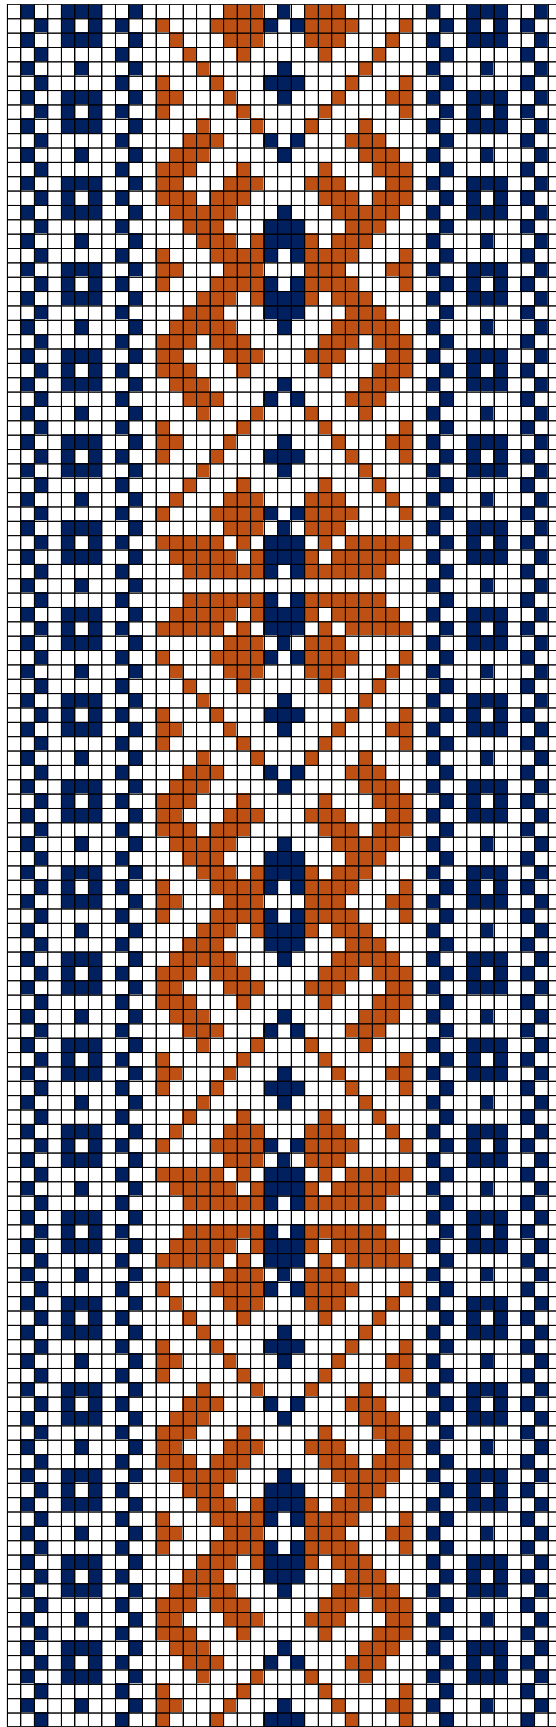

HALJALA ERM A 509:1388