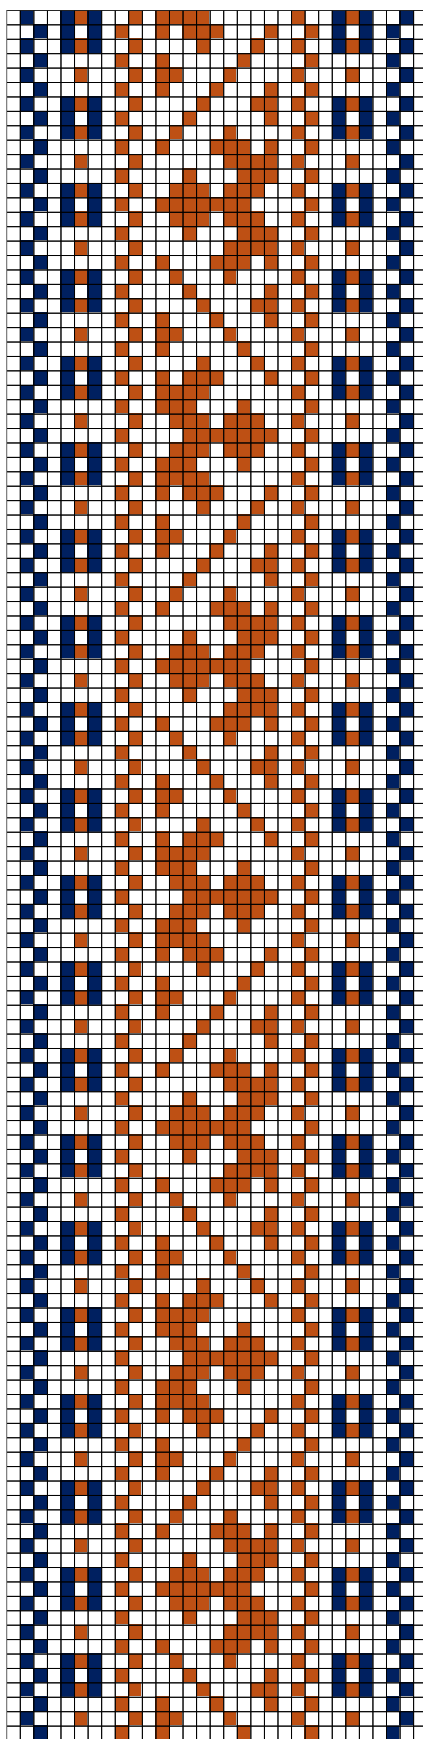

HALJALA ERM 16052