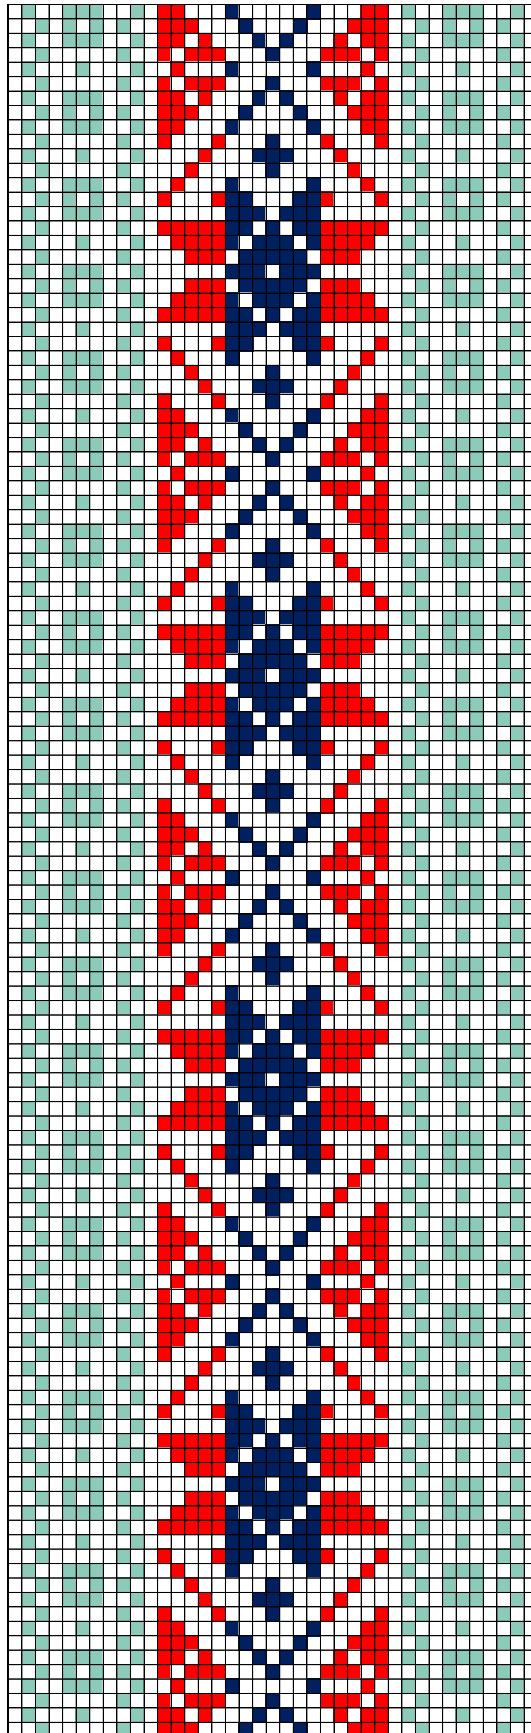

HALJALA KIRIVÖÖD

HALJALA ERM 60

1. HALJALA ERM 60

- **Materjalid:** Helepruun, roosaka varjundiga punane ja hallikasroheline villane lõng. Taustalõimed ja kude linased.
- **Möödud:** 3,5 x 190 cm, 15 cm narmad lahtiselt.
- **Kirjeldus:** Haljala khk. 1855.a.
- **Rakendus:**

HALJALA ERM 62

2. HALJALA ERM 62

- **Materjalid:** Punane ja hele sinakasroheline villane lõng. Taustalõimed ja kude linased.
- **Möödud:** 3 x 210 cm, 16 cm narmad lahtiselt.
- **Kirjeldus:** Haljala khk. 1855.a. "Ostitud Viru mk, kus koetud teadmata; näitab aga Viljandi kirjade moodi olema."
- **Rakendus:**

HALJALA ERM 16053

11. HALJALA ERM 16053

- **Materjalid:** Pruunikaspunane ja hallikasroheline villane lõng.
Taustalõimed ja kude linased.
- **Mõõdud:** 4 x 205 cm, 11 cm narmad kaheksas keerutatud harus,
tutiks kokku võetud..
- **Kirjeldus:** Haljala khk. 1794 – 1814.a.
- **Rakendus:**

HALJALA ERM 18014

HALJALA ERM 18023

13. HALJALA ERM 18023

- **Materjalid:** Roosakaspunane, tumesinine ja sinakashall villane lõng. Taustalõimed ja kude linased.
- **Möödud:** 3,4 x 157 cm, 11 cm narmad kahes palmikus.
- **Kirjeldus:** Haljala khk. "Vaheldumisi lauajalakiri ja veskirattakiri."
- **Rakendus:**