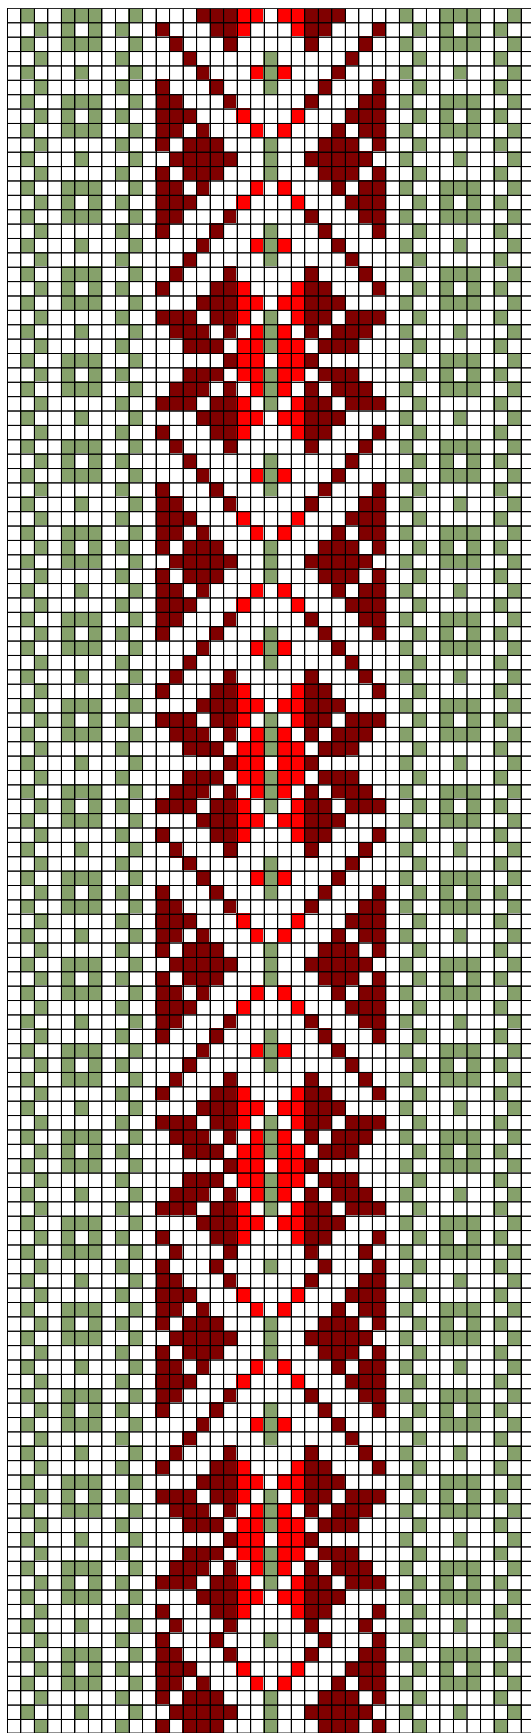

HALJALA EVM E 84:169