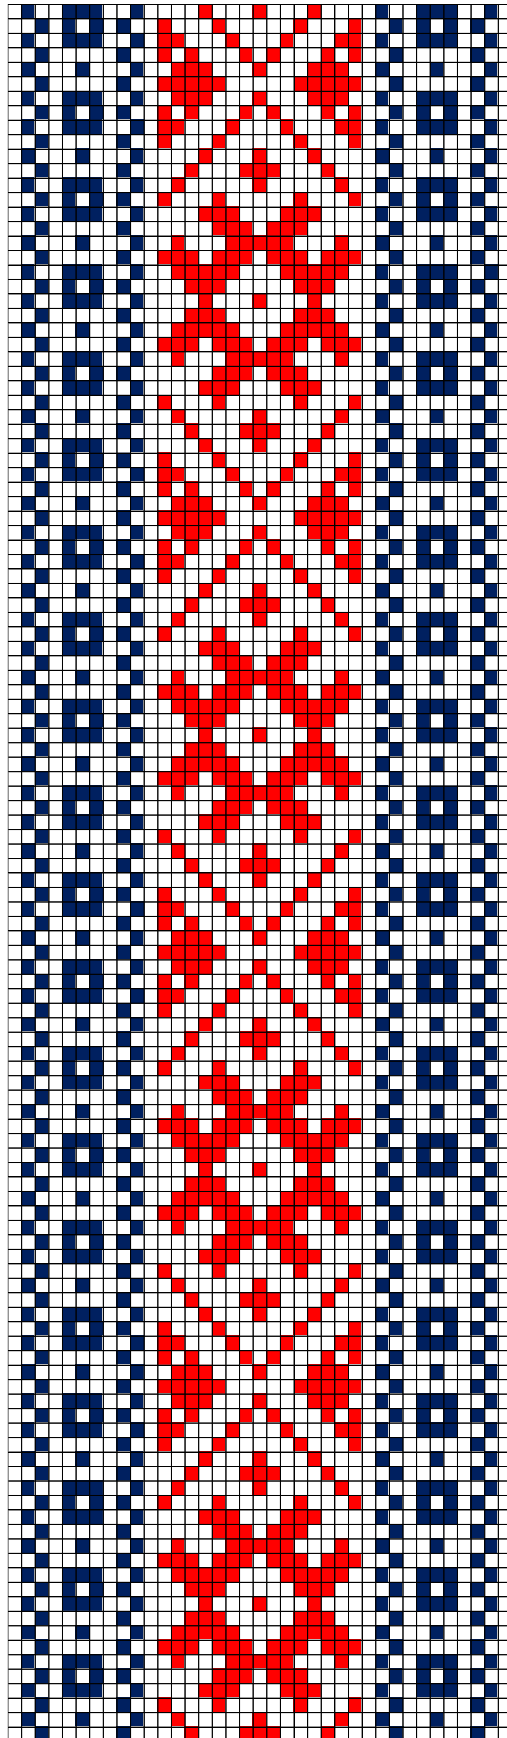

HALJALA KIRIVÖÖD

HALJALA ERM 60

1. HALJALA ERM 60

- **Materjalid:** Helepruun, roosaka varjundiga punane ja hallikasroheline villane lõng. Taustalõimed ja kude linased.
- **Möödud:** 3,5 x 190 cm, 15 cm narmad lahtiselt.
- **Kirjeldus:** Haljala khk. 1855.a.
- **Rakendus:**

HALJALA ERM 62

2. HALJALA ERM 62

- **Materjalid:** Punane ja hele sinakasroheline villane lõng. Taustalõimed ja kude linased.
- **Möödud:** 3 x 210 cm, 16 cm narmad lahtiselt.
- **Kirjeldus:** Haljala khk. 1855.a. "Ostitud Viru mk, kus koetud teadmata; näitab aga Viljandi kirjade moodi olema."
- **Rakendus:**

HALJALA ERM 14997

3. HALJALA ERM 14997

- **Materjalid:** Punane, tumedam punane ja must villane lõng.
Taustalõimed ja kude linased.
- **Möödud:** 3,6 x 235 cm, 17 cm narmad lahtiselt.
- **Kirjeldus:** Haljala khk. 1814.a.
- **Rakendus:**

HALJALA ERM 15006

4. HALJALA ERM 15006

- **Materjalid:** Tumepunane ja tumesinine villane lõng.
Taustalõimed ja kude linased.
- **Möödud:** 4,2 x 265 cm, narmad lahtiselt.
- **Kirjeldus:** Haljala khk. 1814.a.
- **Rakendus:**