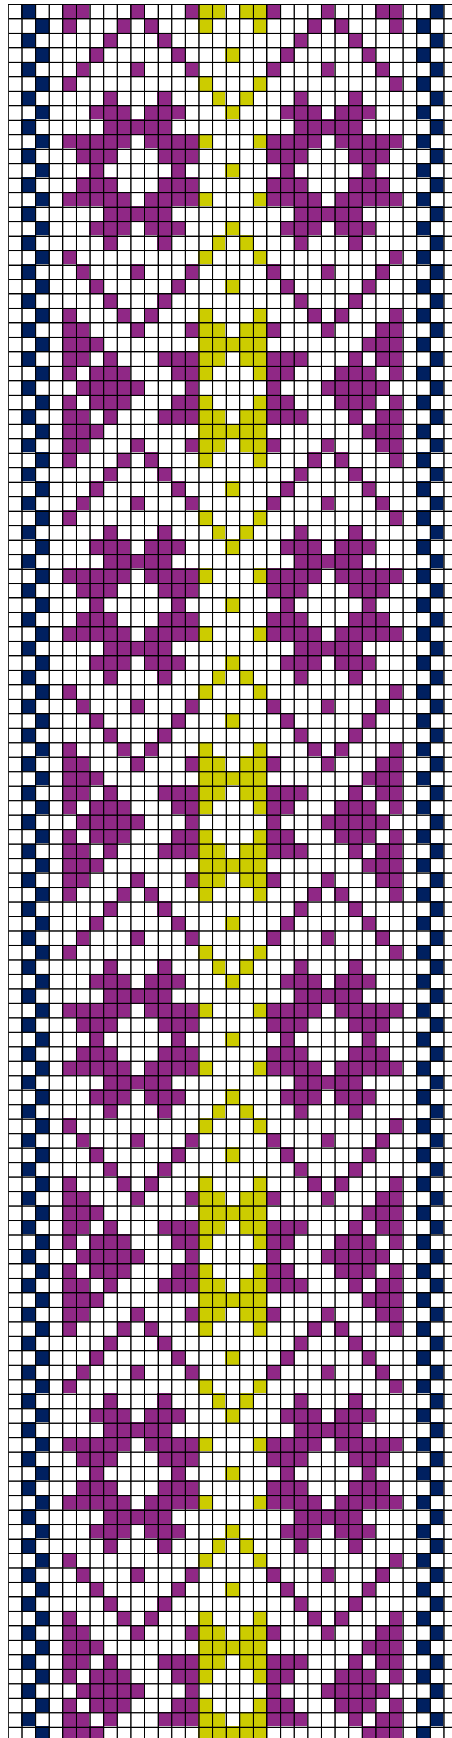

HALJALA ERM A 509:1050