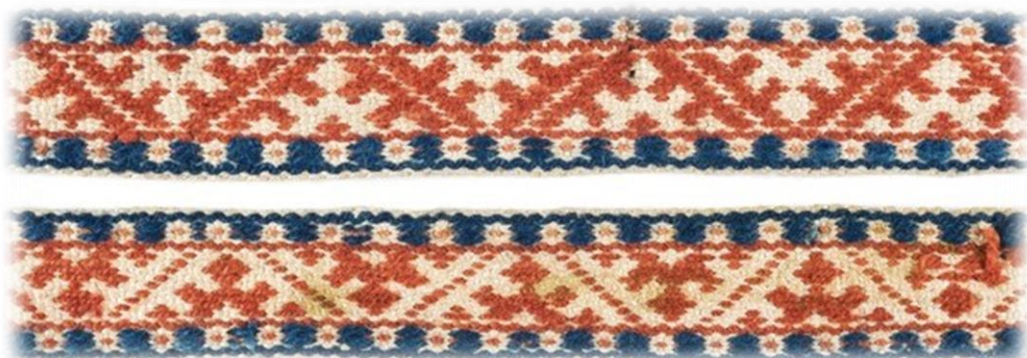

HALJALA KIRIVÖÖD

HALJALA ERM 60

1. HALJALA ERM 60

- **Materjalid:** Helepruun, roosaka varjundiga punane ja hallikasroheline villane lõng. Taustalõimed ja kude linased.
- **Möödud:** 3,5 x 190 cm, 15 cm narmad lahtiselt.
- **Kirjeldus:** Haljala khk. 1855.a.
- **Rakendus:**

HALJALA ERM 62

2. HALJALA ERM 62

- **Materjalid:** Punane ja hele sinakasroheline villane lõng. Taustalõimed ja kude linased.
- **Möödud:** 3 x 210 cm, 16 cm narmad lahtiselt.
- **Kirjeldus:** Haljala khk. 1855.a. "Ostitud Viru mk, kus koetud teadmata; näitab aga Viljandi kirjade moodi olema."
- **Rakendus:**