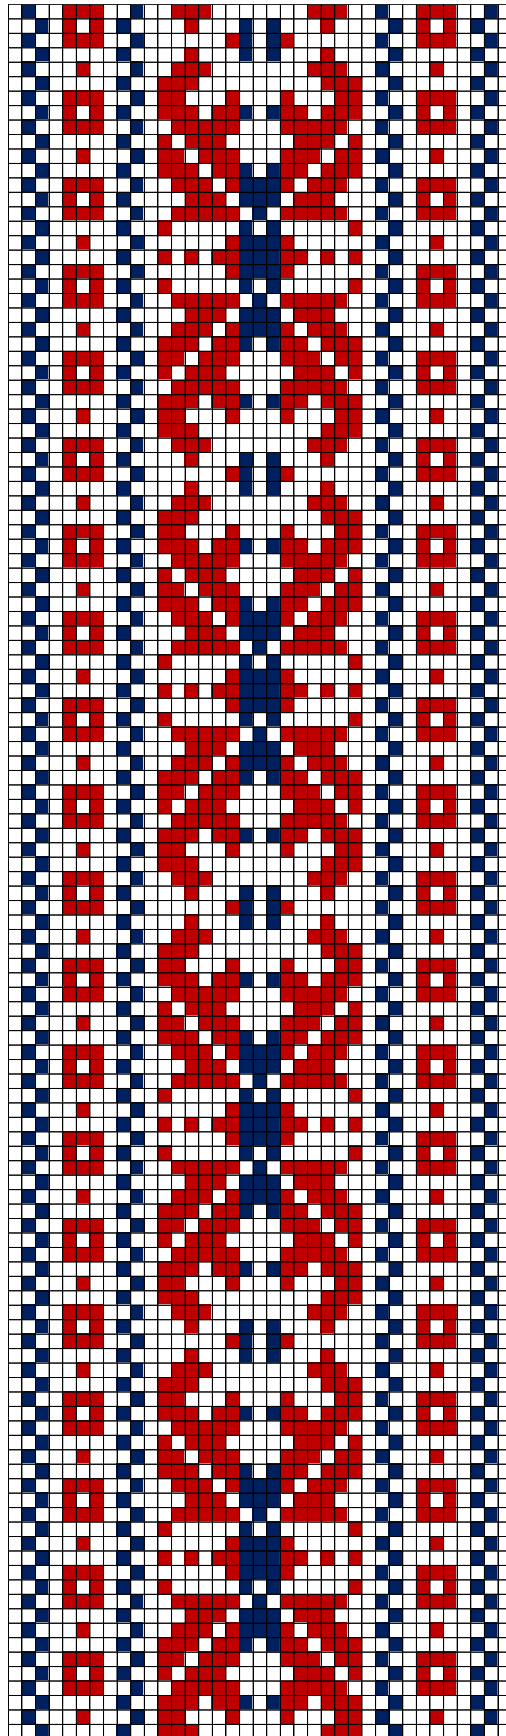

HALJALA EVM E 84:80