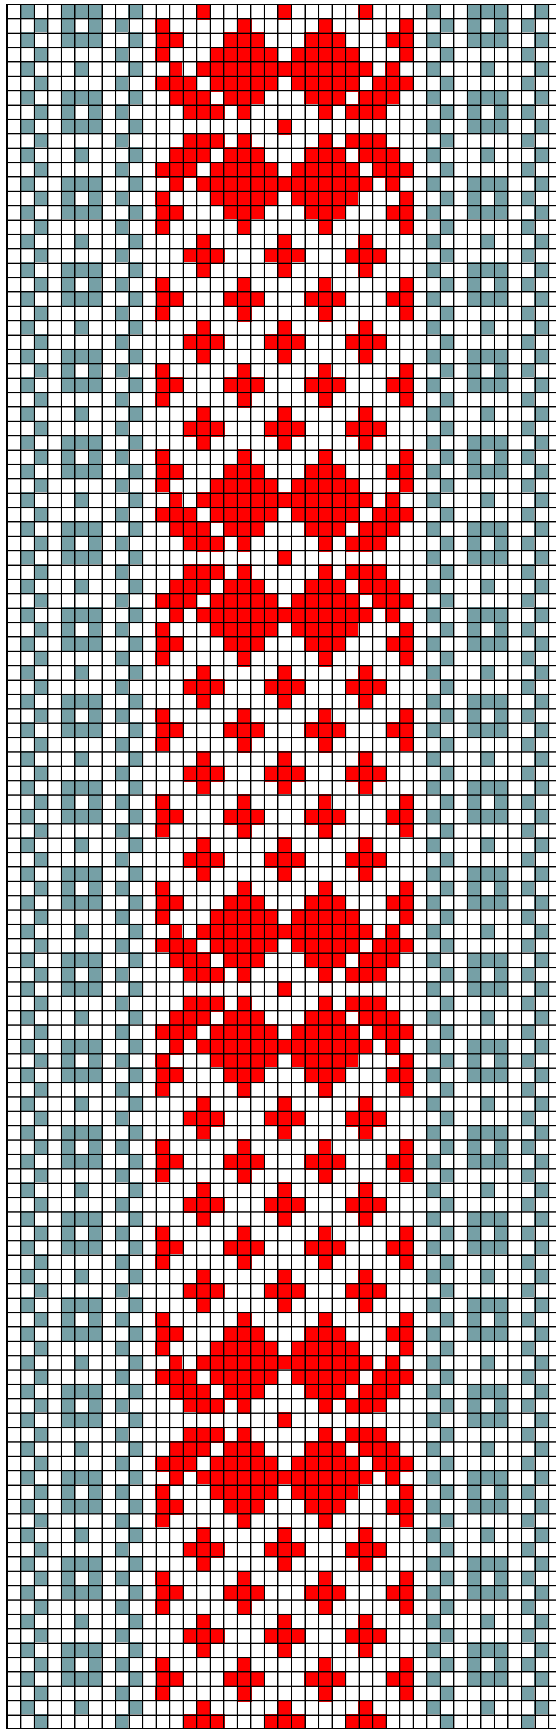

HALJALA KIRIVÖÖD

HALJALA ERM 60

1. HALJALA ERM 60

- **Materjalid:** Helepruun, roosaka varjundiga punane ja hallikasroheline villane lõng. Taustalõimed ja kude linased.
- **Möödud:** 3,5 x 190 cm, 15 cm narmad lahtiselt.
- **Kirjeldus:** Haljala khk. 1855.a.
- **Rakendus:**

HALJALA ERM 62

2. HALJALA ERM 62

- **Materjalid:** Punane ja hele sinakasroheline villane lõng. Taustalõimed ja kude linased.
- **Möödud:** 3 x 210 cm, 16 cm narmad lahtiselt.
- **Kirjeldus:** Haljala khk. 1855.a. "Ostitud Viru mk, kus koetud teadmata; näitab aga Viljandi kirjade moodi olema."
- **Rakendus:**

HALJALA ERM 14997

3. HALJALA ERM 14997

- **Materjalid:** Punane, tumedam punane ja must villane lõng.
Taustalõimed ja kude linased.
- **Möödud:** 3,6 x 235 cm, 17 cm narmad lahtiselt.
- **Kirjeldus:** Haljala khk. 1814.a.
- **Rakendus:**

HALJALA ERM 15006

4. HALJALA ERM 15006

- **Materjalid:** Tumepunane ja tumesinine villane lõng.
Taustalõimed ja kude linased.
- **Möödud:** 4,2 x 265 cm, narmad lahtiselt.
- **Kirjeldus:** Haljala khk. 1814.a.
- **Rakendus:**