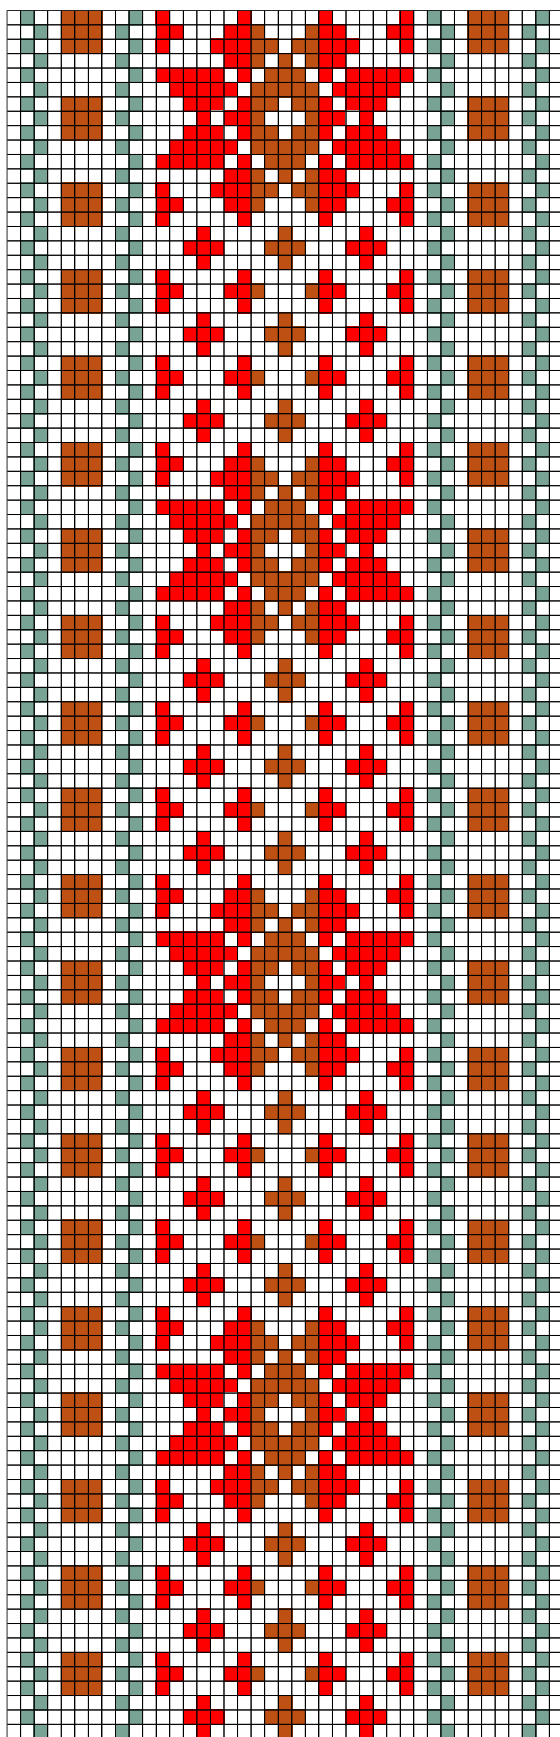

HALJALA KIRIVÖÖD

HALJALA ERM 60

1. HALJALA ERM 60

- **Materjalid:** Helepruun, roosaka varjundiga punane ja hallikasroheline villane lõng. Taustalõimed ja kude linased.
- **Möödud:** 3,5 x 190 cm, 15 cm narmad lahtiselt.
- **Kirjeldus:** Haljala khk. 1855.a.
- **Rakendus:**

HALJALA ERM 62

2. HALJALA ERM 62

- **Materjalid:** Punane ja hele sinakasroheline villane lõng. Taustalõimed ja kude linased.
- **Möödud:** 3 x 210 cm, 16 cm narmad lahtiselt.
- **Kirjeldus:** Haljala khk. 1855.a. "Ostitud Viru mk, kus koetud teadmata; näitab aga Viljandi kirjade moodi olema."
- **Rakendus:**

HALJALA ERM 14997

3. HALJALA ERM 14997

- **Materjalid:** Punane, tumedam punane ja must villane lõng.
Taustalõimed ja kude linased.
- **Möödud:** 3,6 x 235 cm, 17 cm narmad lahtiselt.
- **Kirjeldus:** Haljala khk. 1814.a.
- **Rakendus:**

HALJALA ERM 15006

4. HALJALA ERM 15006

- **Materjalid:** Tumepunane ja tumesinine villane lõng.
Taustalõimed ja kude linased.
- **Möödud:** 4,2 x 265 cm, narmad lahtiselt.
- **Kirjeldus:** Haljala khk. 1814.a.
- **Rakendus:**