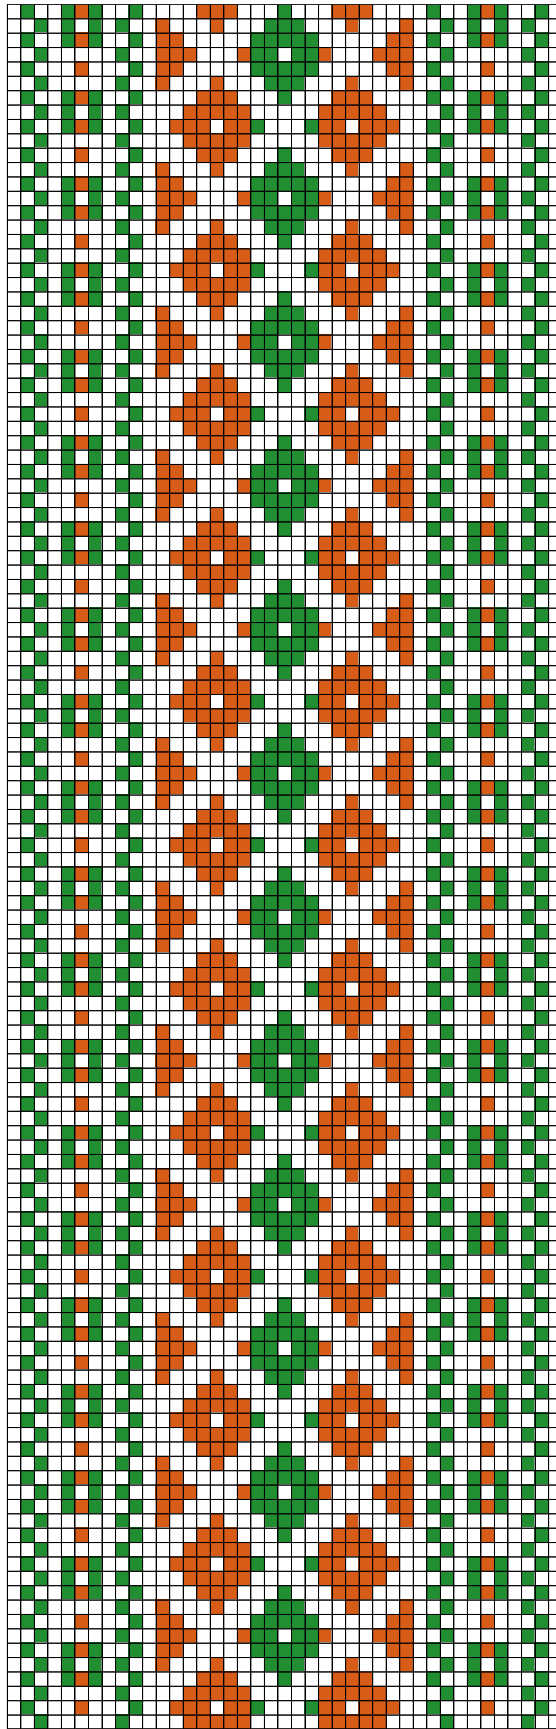

HALJALA ERM 18014