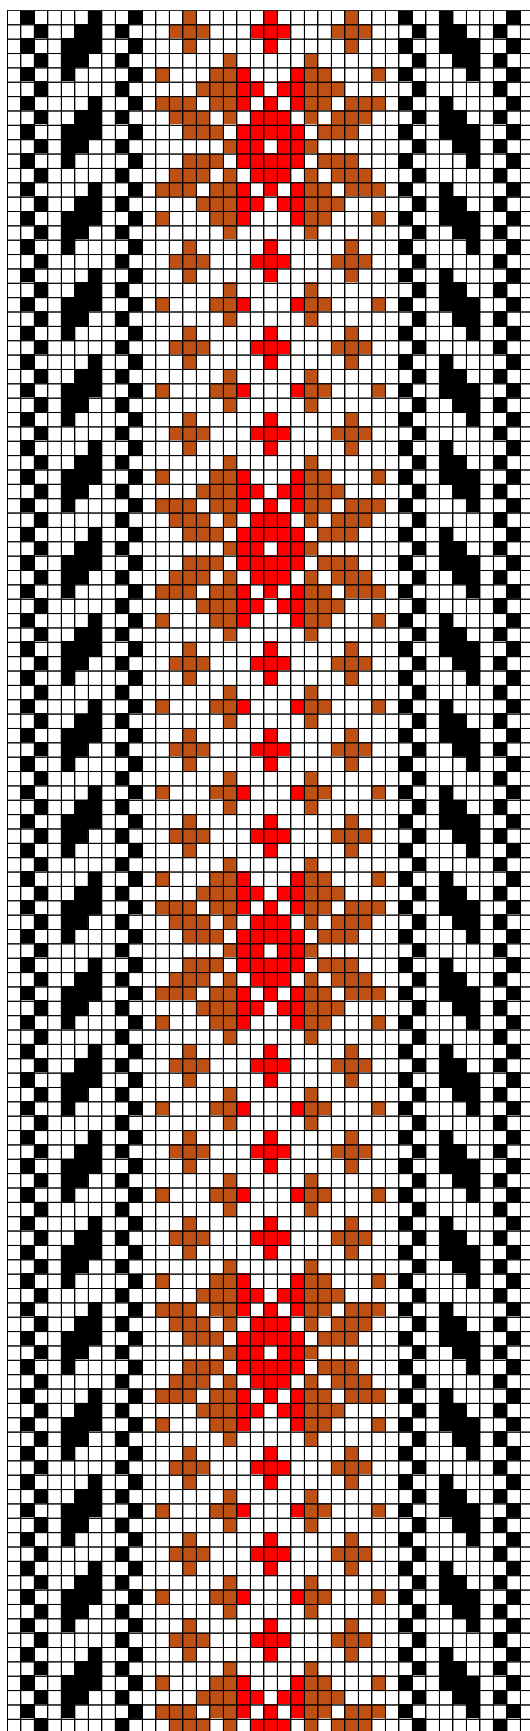

HALJALA KIRIVÖÖD

HALJALA ERM 60

1. HALJALA ERM 60

- **Materjalid:** Helepruun, roosaka varjundiga punane ja hallikasroheline villane lõng. Taustalõimed ja kude linased.
- **Möödud:** 3,5 x 190 cm, 15 cm narmad lahtiselt.
- **Kirjeldus:** Haljala khk. 1855.a.
- **Rakendus:**

HALJALA ERM 62

2. HALJALA ERM 62

- **Materjalid:** Punane ja hele sinakasroheline villane lõng. Taustalõimed ja kude linased.
- **Möödud:** 3 x 210 cm, 16 cm narmad lahtiselt.
- **Kirjeldus:** Haljala khk. 1855.a. "Ostitud Viru mk, kus koetud teadmata; näitab aga Viljandi kirjade moodi olema."
- **Rakendus:**

HALJALA ERM 18014

HALJALA ERM 18023

13. HALJALA ERM 18023

- **Materjalid:** Roosakaspunane, tumesinine ja sinakashall villane lõng. Taustalõimed ja kude linased.
- **Möödud:** 3,4 x 157 cm, 11 cm narmad kahes palmikus.
- **Kirjeldus:** Haljala khk. "Vaheldumisi lauajalakiri ja veskirattakiri."
- **Rakendus:**

HALJALA ERM A 447:338

HALJALA ERM A 509:1050

15. HALJALA ERM A 509:1050

- **Materjalid:** Tume lillakaspunane, tumesinine ja kollakasroheline villane lõng. Taustalõimed ja kude linased.
- **Möödud:** 3,5 x 169 cm, 8 cm narmad lahtiselt.
- **Kirjeldus:** Haljala khk.
- **Rakendus:**