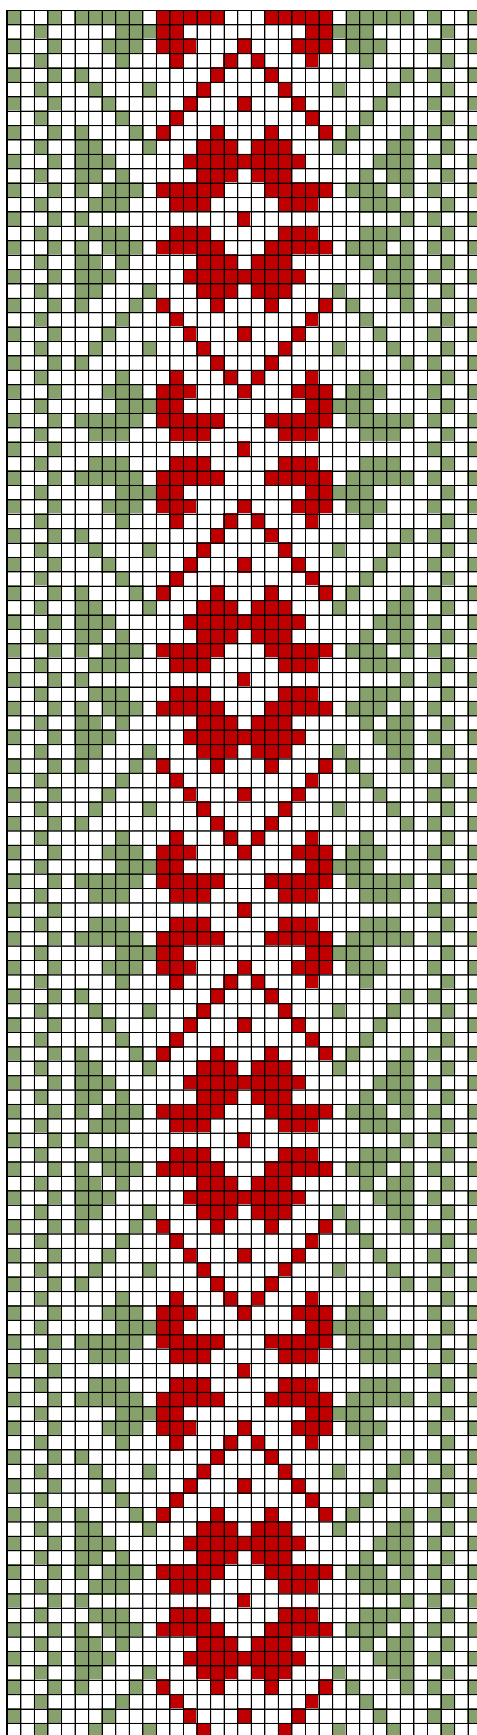

HALJALA ERM 16053