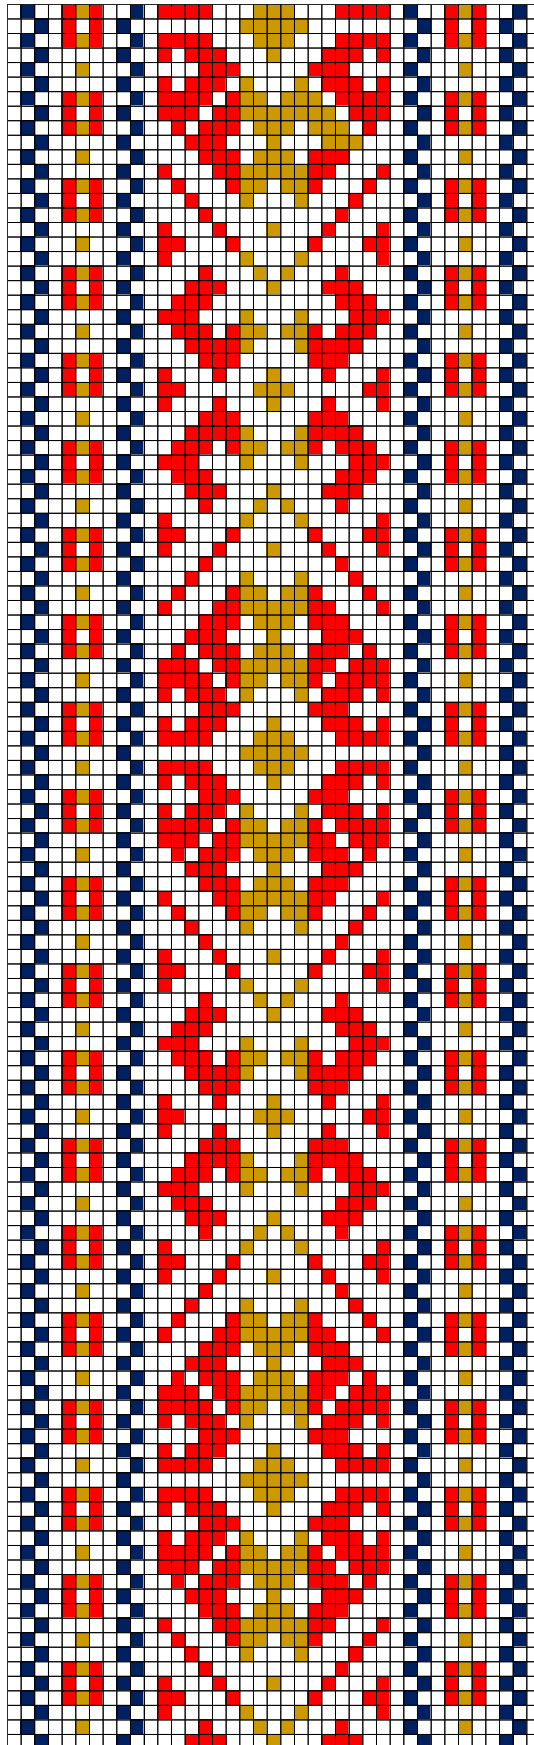

HALJALA ERM 15061