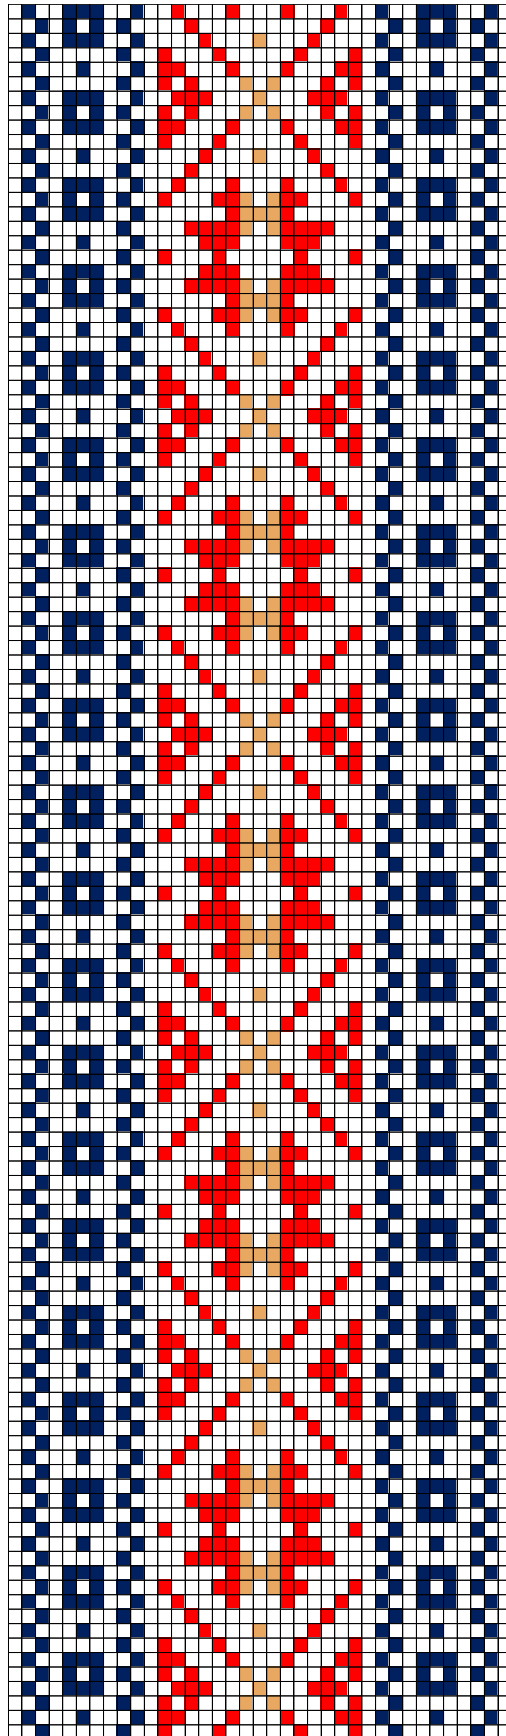

HALJALA KIRIVÖÖD

HALJALA ERM 60

1. HALJALA ERM 60

- **Materjalid:** Helepruun, roosaka varjundiga punane ja hallikasroheline villane lõng. Taustalõimed ja kude linased.
- **Möödud:** 3,5 x 190 cm, 15 cm narmad lahtiselt.
- **Kirjeldus:** Haljala khk. 1855.a.
- **Rakendus:**

HALJALA ERM 62

2. HALJALA ERM 62

- **Materjalid:** Punane ja hele sinakasroheline villane lõng. Taustalõimed ja kude linased.
- **Möödud:** 3 x 210 cm, 16 cm narmad lahtiselt.
- **Kirjeldus:** Haljala khk. 1855.a. "Ostitud Viru mk, kus koetud teadmata; näitab aga Viljandi kirjade moodi olema."
- **Rakendus:**

HALJALA ERM 16053

11. HALJALA ERM 16053

- **Materjalid:** Pruunikaspunane ja hallikasroheline villane lõng.
Taustalõimed ja kude linased.
- **Mõõdud:** 4 x 205 cm, 11 cm narmad kaheksas keerutatud harus,
tutiks kokku võetud..
- **Kirjeldus:** Haljala khk. 1794 – 1814.a.
- **Rakendus:**

HALJALA ERM 18014

HALJALA ERM 18023

13. HALJALA ERM 18023

- **Materjalid:** Roosakaspunane, tumesinine ja sinakashall villane lõng. Taustalõimed ja kude linased.
- **Möödud:** 3,4 x 157 cm, 11 cm narmad kahes palmikus.
- **Kirjeldus:** Haljala khk. "Vaheldumisi lauajalakiri ja veskirattakiri."
- **Rakendus:**