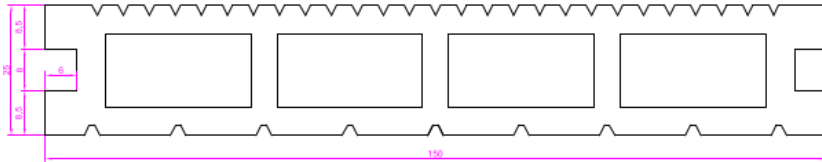

WPC BOARDS FOR TERRACE FLOORING

WIDTH 150mm

THICKNESS 25mm

LENGTH 4000mm (määrämittaan tuottaminen mahdollista)

CHERRY

VANILLA

GRAPHITE

CINNAMON