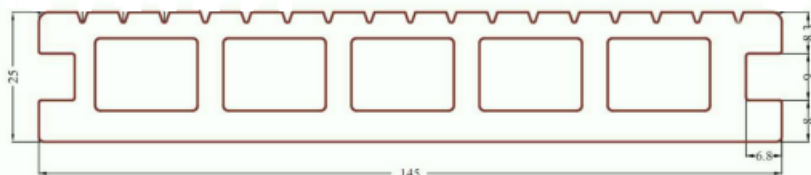

WPC BOARDS FOR TERRACE FLOORING

WIDTH 150mm

THICKNESS 25mm

LENGTH 4000mm (määrämittaan tuottaminen mahdollista)

CHERRY

VANILLA

GRAPHITE

CINNAMON

WPC BOARDS FOR TERRACE FLOORING

WIDTH 145mm

THICKNESS 25mm

LENGHT 4000mm (määrämittaan tuottaminen mahdollista)

CHERRY

VANNILA

GRAPHITE

CINNAMON