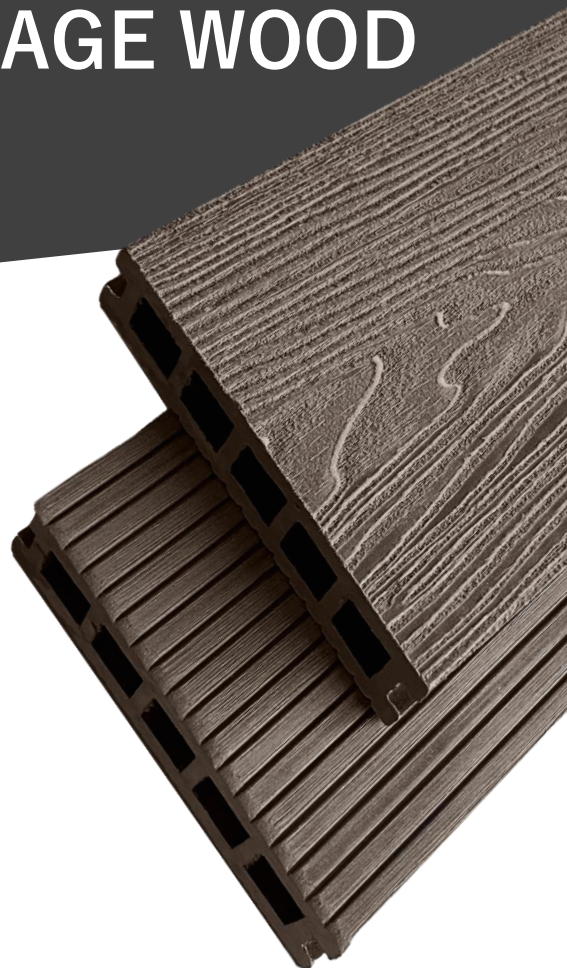

SAHARA

CAPUCCINO

PLATINUM

CHOCOLATE

7,70 €/m sis. Alv 24%

TIMOTEK.EE

Edullisemmin Eestistä ja
Euroopasta

TERRACE BOARDS: VINTAGE WOOD

WPC BOARDS FOR TERRACE FLOORING

WIDTH 145mm

THICKNESS 25mm

LENGHT 4000mm (määrämittaan tuottaminen mahdollista)

CHERRY

VANNILA

GRAPHITE

CINNAMON