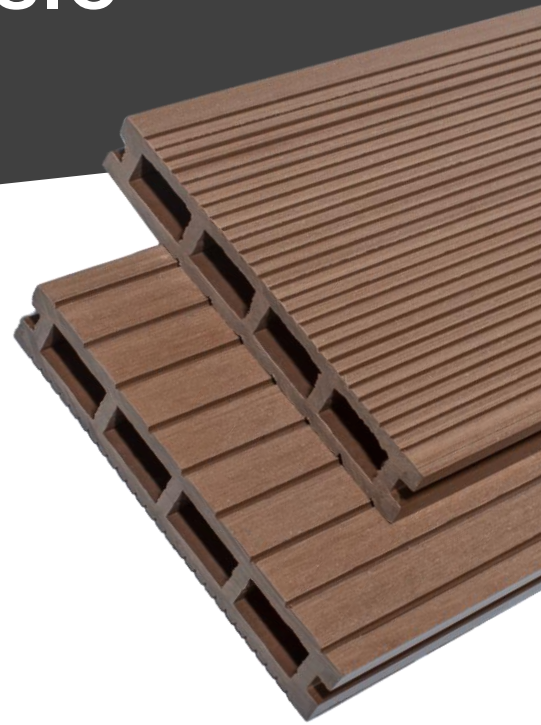

WPC BOARDS FOR TERRACE FLOORING

WIDTH 150mm

THICKNESS 25mm

LENGTH 4000mm (määrämittaan tuottaminen mahdollista)

CHERRY

VANILLA

GRAPHITE

CINNAMON

SAHARA

CAPUCCINO

PLATINUM

CHOCOLATE

7,70 €/m sis. Alv 24%

TIMOTEK.EE

Edullisemmin Eestistä ja
Euroopasta

TERRACE BOARDS: VINTAGE WOOD