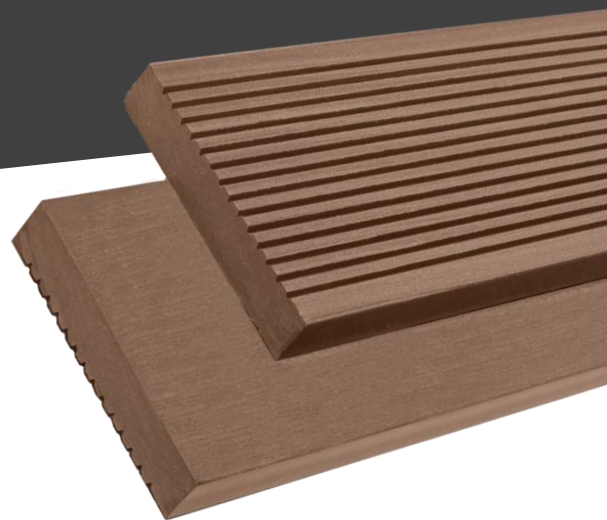

FENCE BOARDS

FOR FENCING, SIDING AND TERRACE SIDE FINISH

WIDTH 100mm
THICKNESS 20mm
LENGTH 4000mm