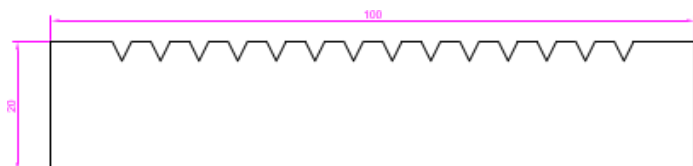

FENCE BOARDS

FOR FENCING, SIDING AND TERRACE SIDE FINISH

WIDTH 100mm
THICKNESS 20mm
LENGTH 4000mm