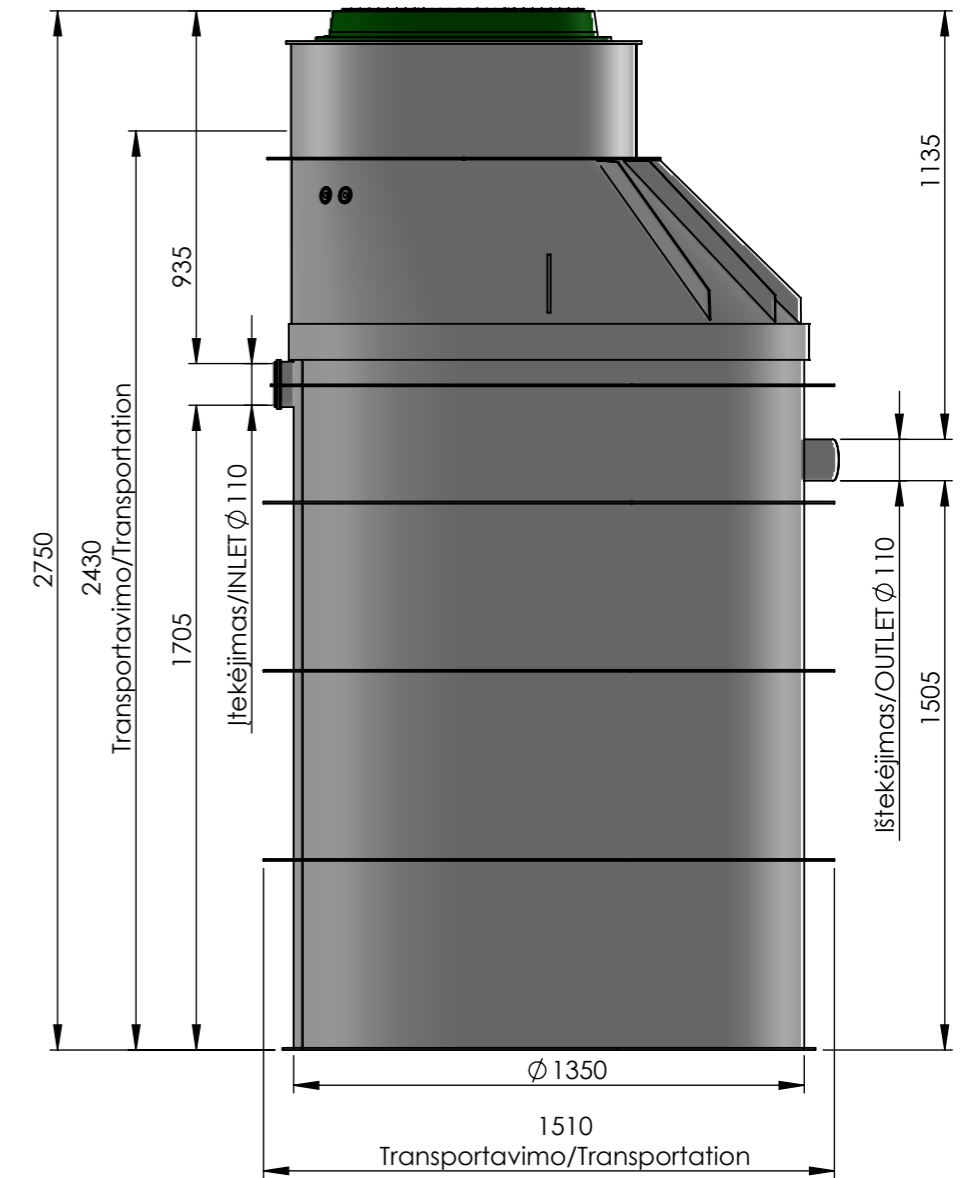

AT8-KS

AT8-KM

AT8-KL

(xxx)	Informacinis matmuo	Lokacija:	Objekto/Pasiūlymo Nr.	Dokumento tipas:	
(xxx)	Apžiūros matmuo	Sudarė:	Pavadinimas:	Žymuo:	
		Tikrino:	AT8-K	Laida	0
				Data	2025
				Kalba	LT
				Lapas	1

(xxx)	Informacinis matmuo	Lokacija:	Objekto/Pasiūlymo Nr.	Dokumento tipas:	
(xxx)	Apžiūros matmuo	Sudarė:	Pavadinimas:	Žymuo:	
		Tikrino:	AT8-K	Laida	Lapas
				0	2025
				LT	

(xxx)	Informacinis matmuo	Lokacija:	Objekto/Pasiūlymo Nr.	Dokumento tipas:	
(xxx)	Apžiūros matmuo	Sudarė:	Pavadinimas:	Žymuo:	
		Tikrino:	AT8-KS	Laida	Lapas
				0	LT
				2025	