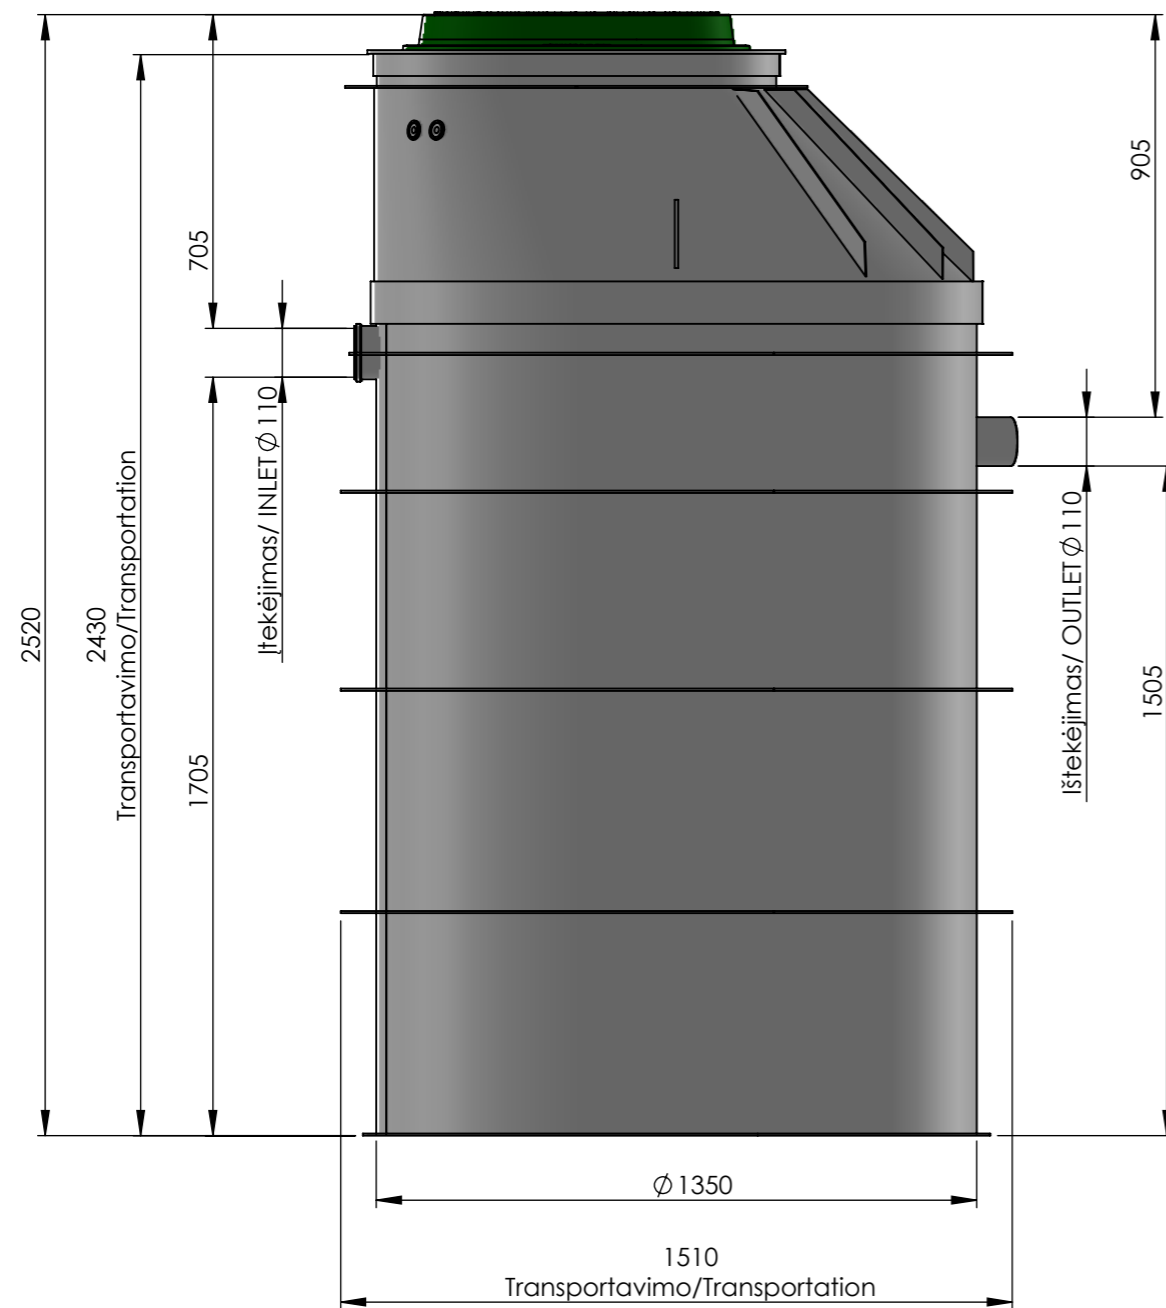

AT8-KS

AT8-KM

AT8-KL

(xxx)	Informacinis matmuo	Lokacija:	Objekto/Pasiūlymo Nr.	Dokumento tipas:	
(xxx)	Apžiūros matmuo	Sudarė:	Pavadinimas:	Žymuo:	
		Tikrino:	AT8-K	Laida	0
				Data	2025
				Kalba	LT
				Lapas	1

(xxx)	Informacinis matmuo	Lokacija:	Objekto/Pasiūlymo Nr.	Dokumento tipas:	
(xxx)	Apžiūros matmuo	Sudarė:	Pavadinimas:	Žymuo:	
		Tikrino:	AT8-K	Laida	Lapas
				0	2025
				LT	

(xxx)	Informacinis matmuo	Lokacija:	Objekto/Pasiūlymo Nr.	Dokumento tipas:	
(xxx)	Apžiūros matmuo	Sudarė:	Pavadinimas:	Žymuo:	
		Tikrino:	AT8-KS	Laida	Lapas
				0	LT
				2025	