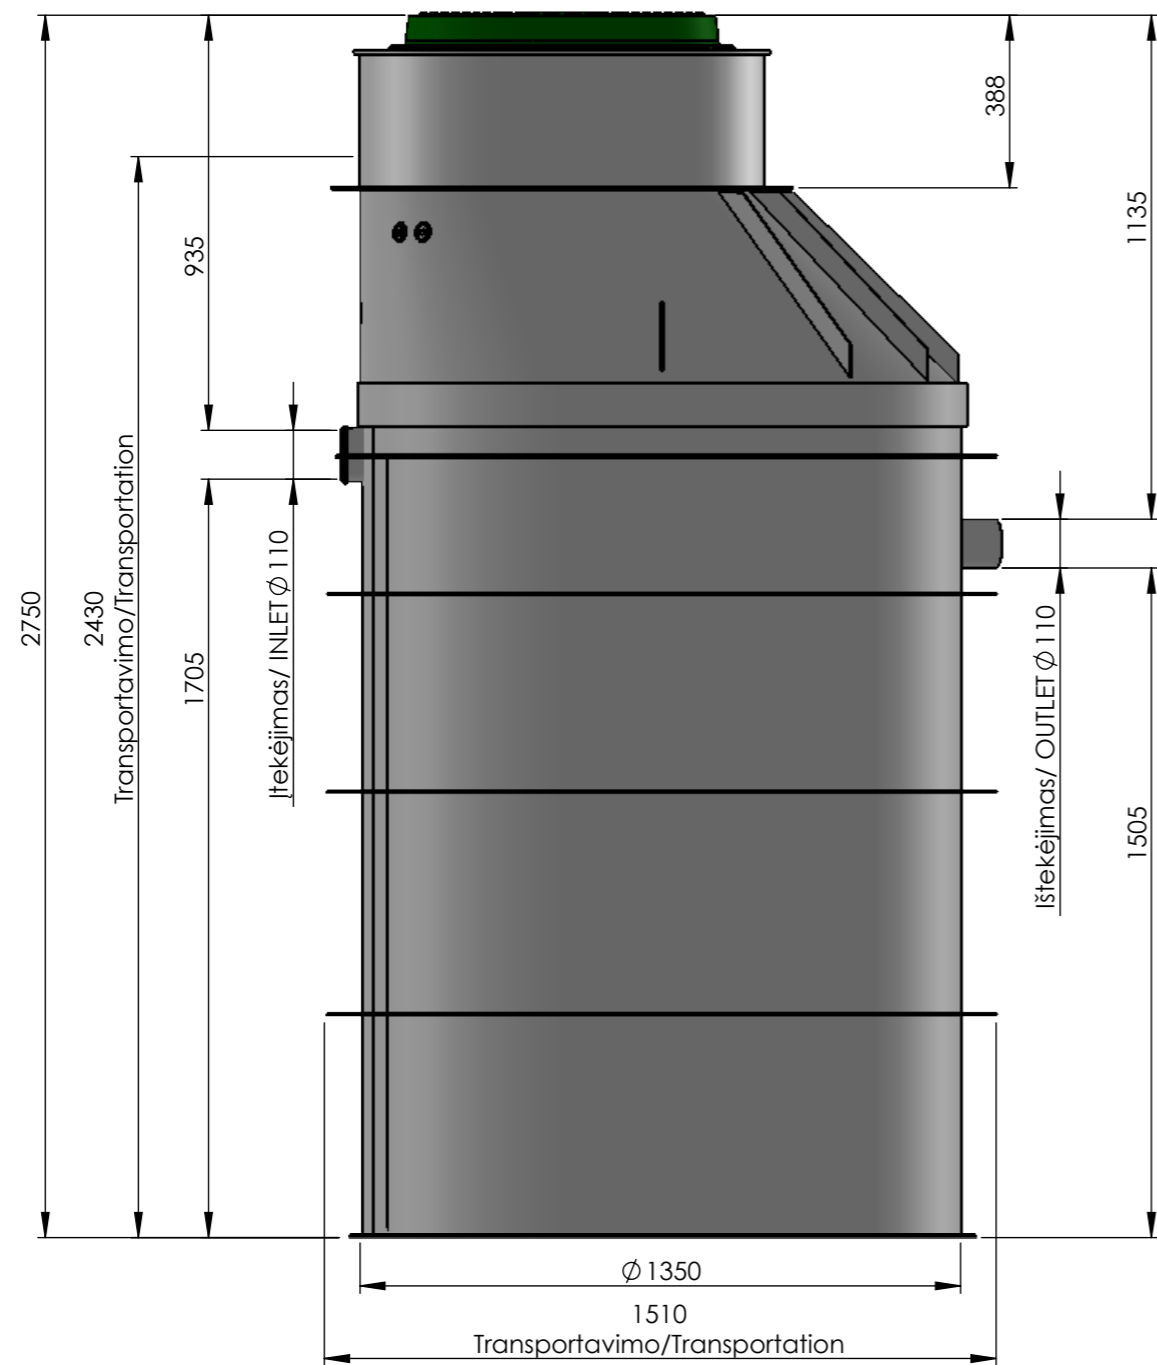

(xxx)	Informacinis matmuo	Lokacija:	Objekto/Pasiūlymo Nr.	Dokumento tipas:	
(xxx)	Apžiūros matmuo	Sudarė:	Pavadinimas:	Žymuo:	
	AUGUST	Tikrino:	AT8-KL	Laida	Data
				0	2025
				Kalba	Lapas
				LT	1