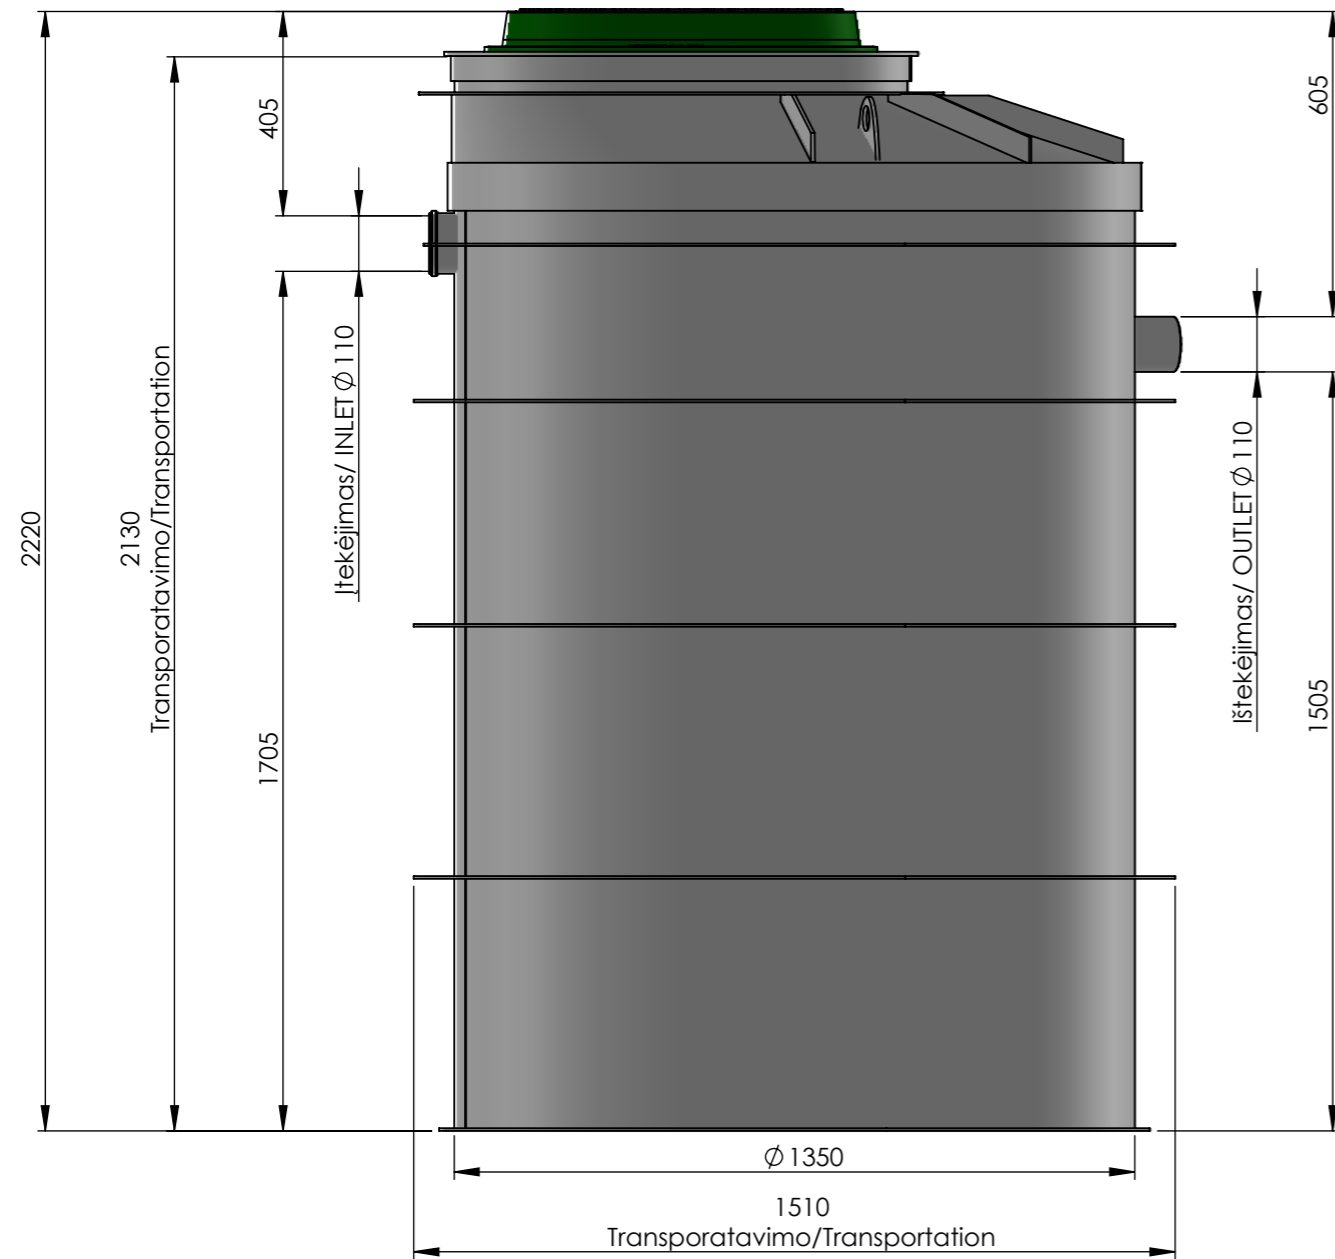

AT8-KS

AT8-KM

AT8-KL

(xxx)	Informacinis matmuo	Lokacija:	Objekto/Pasiūlymo Nr.	Dokumento tipas:	
(xxx)	Apžiūros matmuo	Sudarė:	Pavadinimas:	Žymuo:	
		Tikrino:	AT8-K	Laida	0
				Data	2025
				Kalba	LT
				Lapas	1

(xxx)	Informacinis matmuo	Lokacija:	Objekto/Pasiūlymo Nr.	Dokumento tipas:	
(xxx)	Apžiūros matmuo	Sudarė:	Pavadinimas:	Žymuo:	
		Tikrino:	AT8-K	Laida	Lapas
				0	2025
				LT	

(xxx)	Informacinis matmuo	Lokacija:	Objekto/Pasiūlymo Nr.	Dokumento tipas:	
(xxx)	Apžiūros matmuo	Sudarė:	Pavadinimas:	Žymuo:	
		Tikrino:	AT8-KS	Laida	Lapas
				0	LT
				2025	