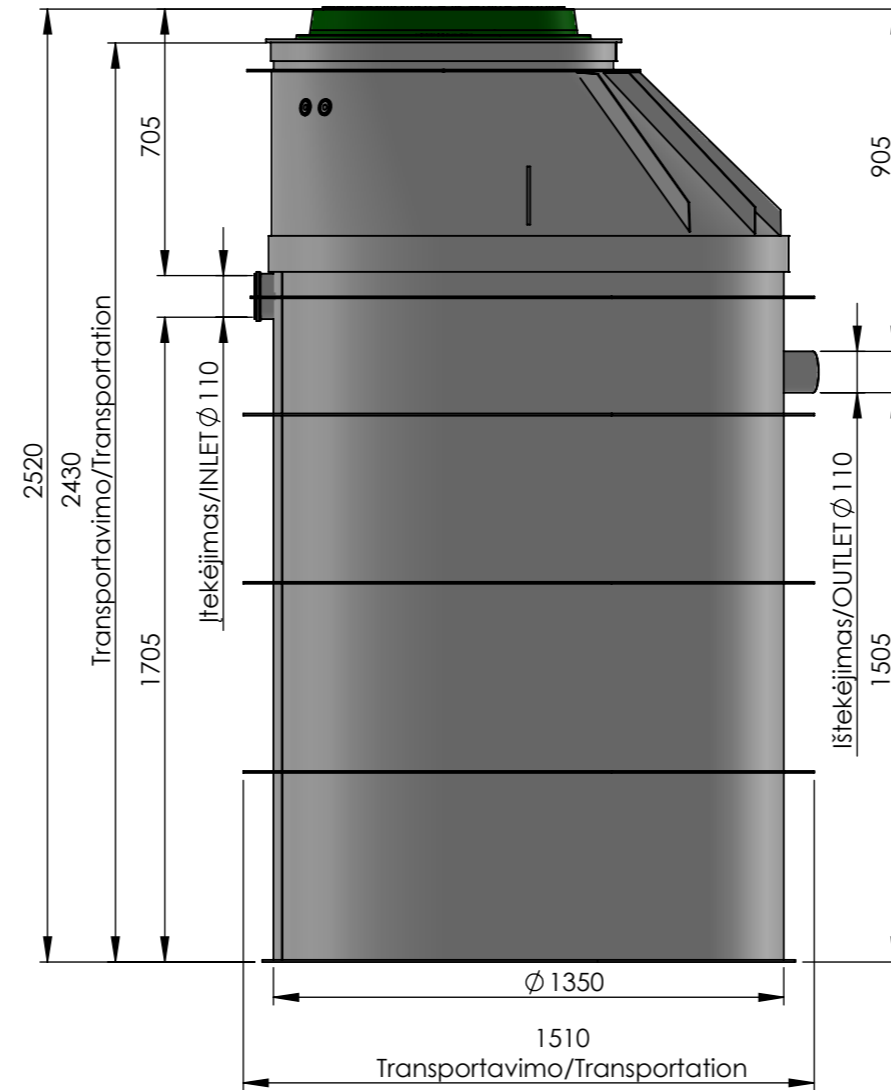

AT8-KS

AT8-KM

AT8-KL

(xxx)	Informacinis matmuo	Lokacija:	Objekto/Pasiūlymo Nr.	Dokumento tipas:	
(xxx)	Apžiūros matmuo	Sudarė:	Pavadinimas:	Žymuo:	
		Tikrino:	AT8-K	Laida	0
				Data	2025
				Kalba	LT
				Lapas	1

(xxx)	Informacinis matmuo	Lokacija:	Objekto/Pasiūlymo Nr.	Dokumento tipas:	
(xxx)	Apžiūros matmuo	Sudarė:	Pavadinimas:	Žymuo:	
		Tikrino:	AT8-K	Laida	Lapas
				0	2025
				LT	

(xxx)	Informacinis matmuo	Lokacija:	Objekto/Pasiūlymo Nr.	Dokumento tipas:	
(xxx)	Apžiūros matmuo	Sudarė:	Pavadinimas:	Žymuo:	
		Tikrino:	AT8-KS	Laida	Lapas
				0	LT
				2025	