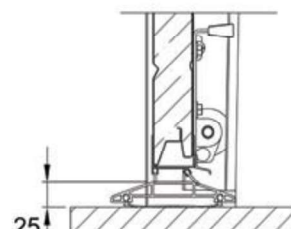

KÄYNTIOVET

Käyntioven voi asentaa kaikille ovityypeille. Voidaan varustaa normaalilla tai matalalla kynnyksellä.

vakiokynnys

matalakynnys

Valkinen

Alu

Musta

OVEN SIJOITUS