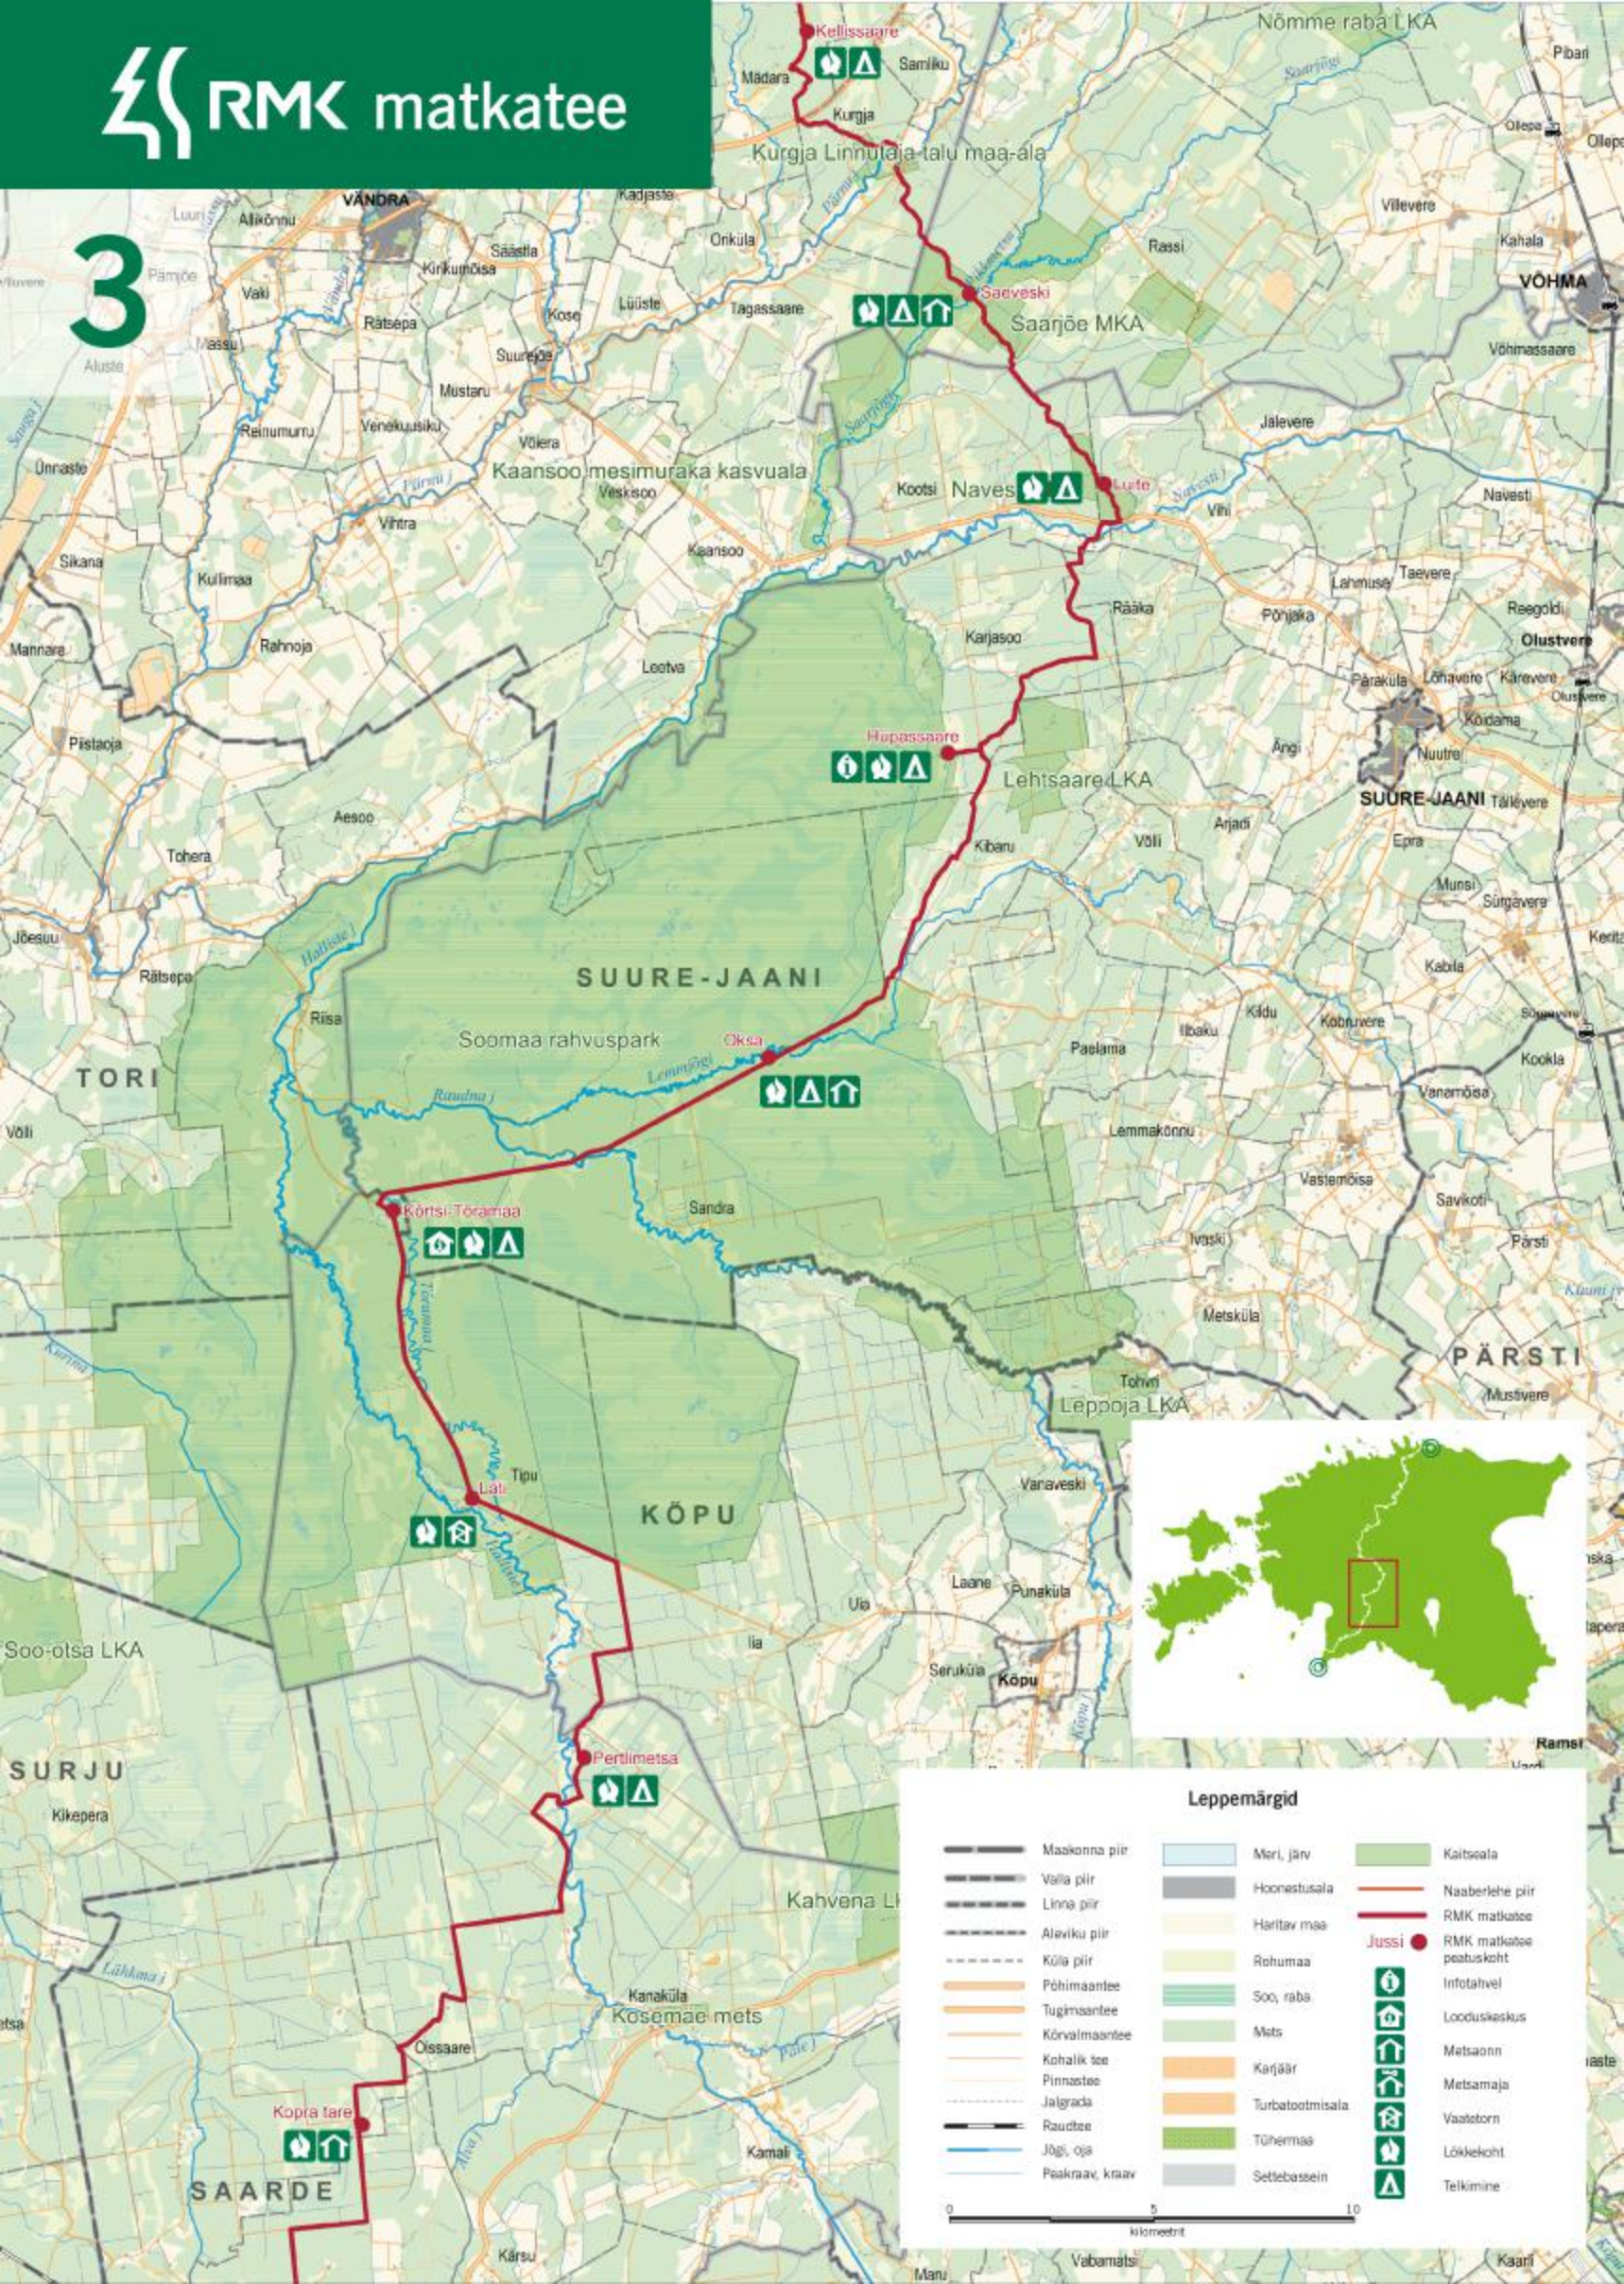

3

Leppemärgid

	Maaikonna piir		Meri, järv		Kaitseala
	Valla piir		Hoonestusala		Nasberlehe piir
	Linna piir		Haritav maa		RMK matkatee
	Alaviku piir		Rohumaa		Jussi
	Küla piir		Soo, raba		Infotahvel
	Põhimaantee		Mets		Looduskeskus
	Tugimaantee		Karjäär		Metsaonn
	Kõrvalmaantee		Turbatootmisala		Metsamaja
	Kohalik tee		Tühermaa		Vaateorn
	Pinnaste		Settebassein		Lõikekoht
	Jalgrada				Telkimine
	Raudtee				
	Jõgi, oja				
	Peakraav, kraav				

0 5 10
kilomeetrit