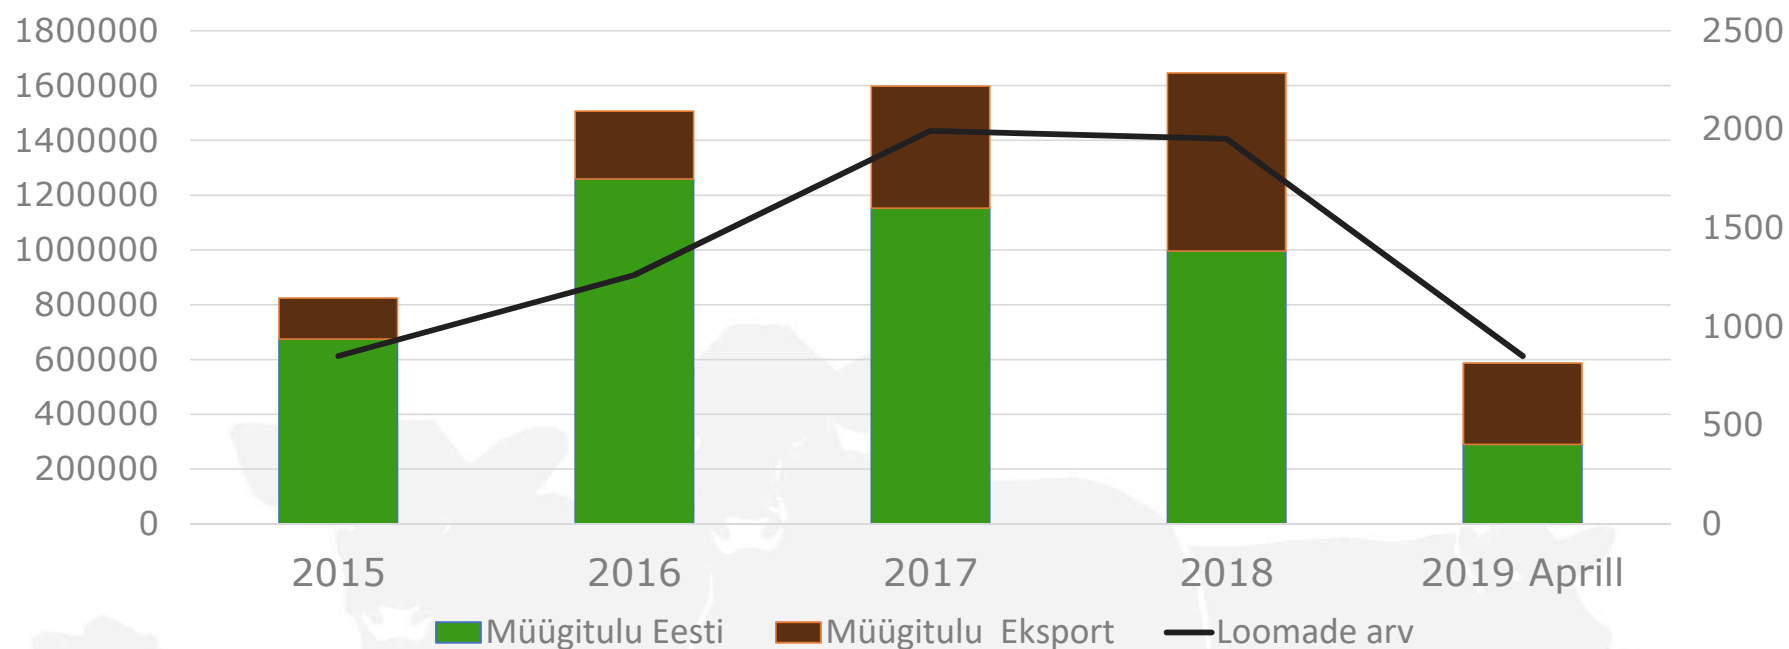

Eesti Lihaveisekasvatajate ühistu