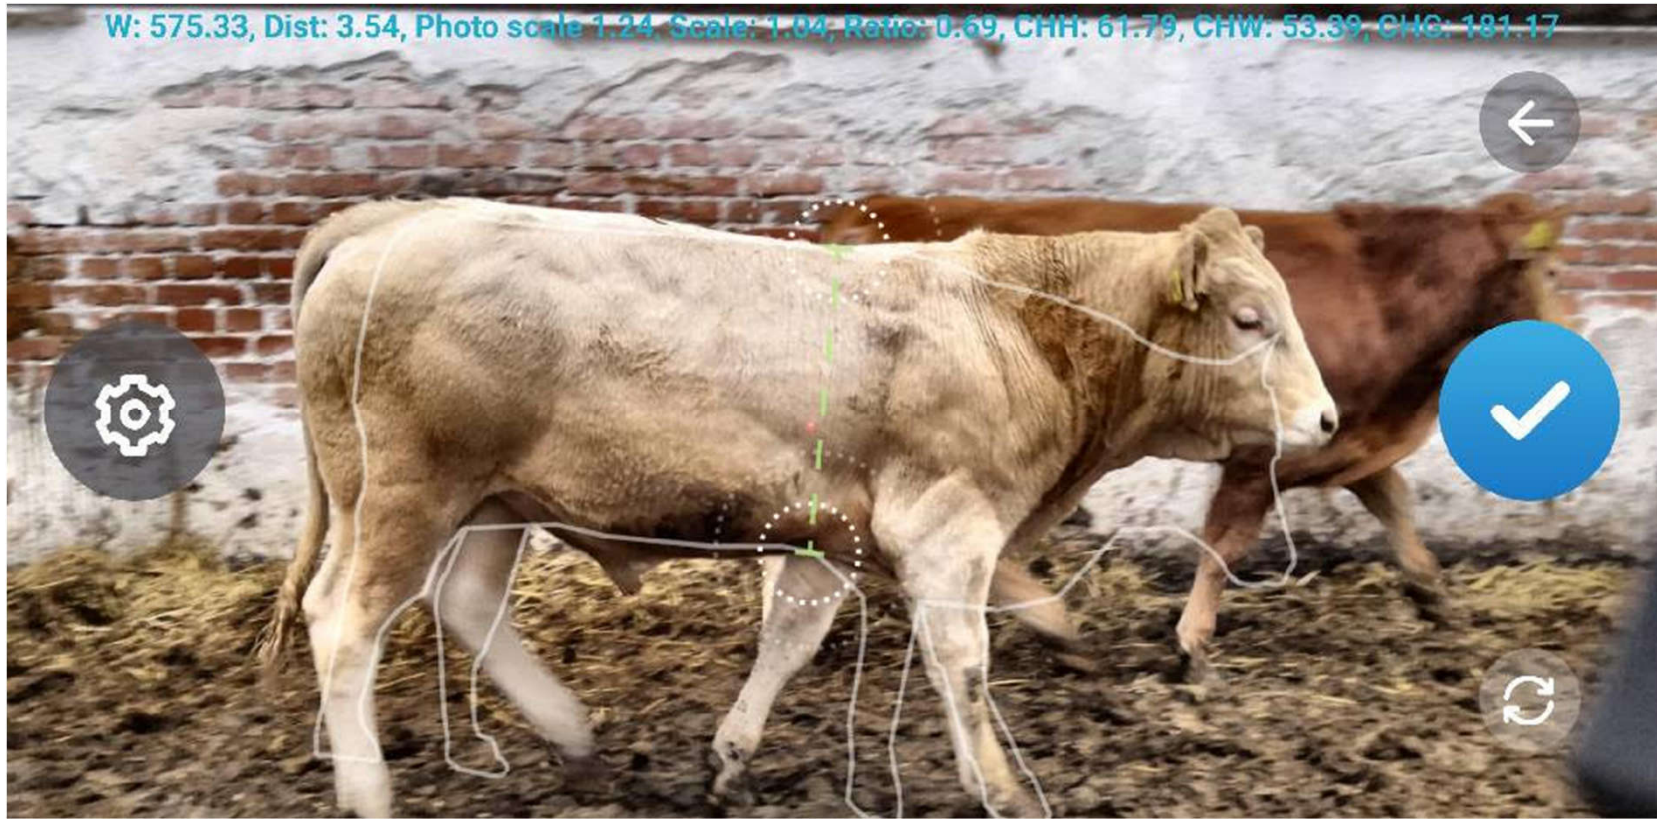

## Kaalu määramine seadme „BEEFIE“ abil

- Aberdeen-angus, Blonde, Sharolee, Limusiin, Holstein
- 95% täpsus
- Võimalus looma kaalumiseks ilma spetsiaalse kaalu ja puurita

LASER NOT CONNECTED

701 KG

WEIGHING RESULTS