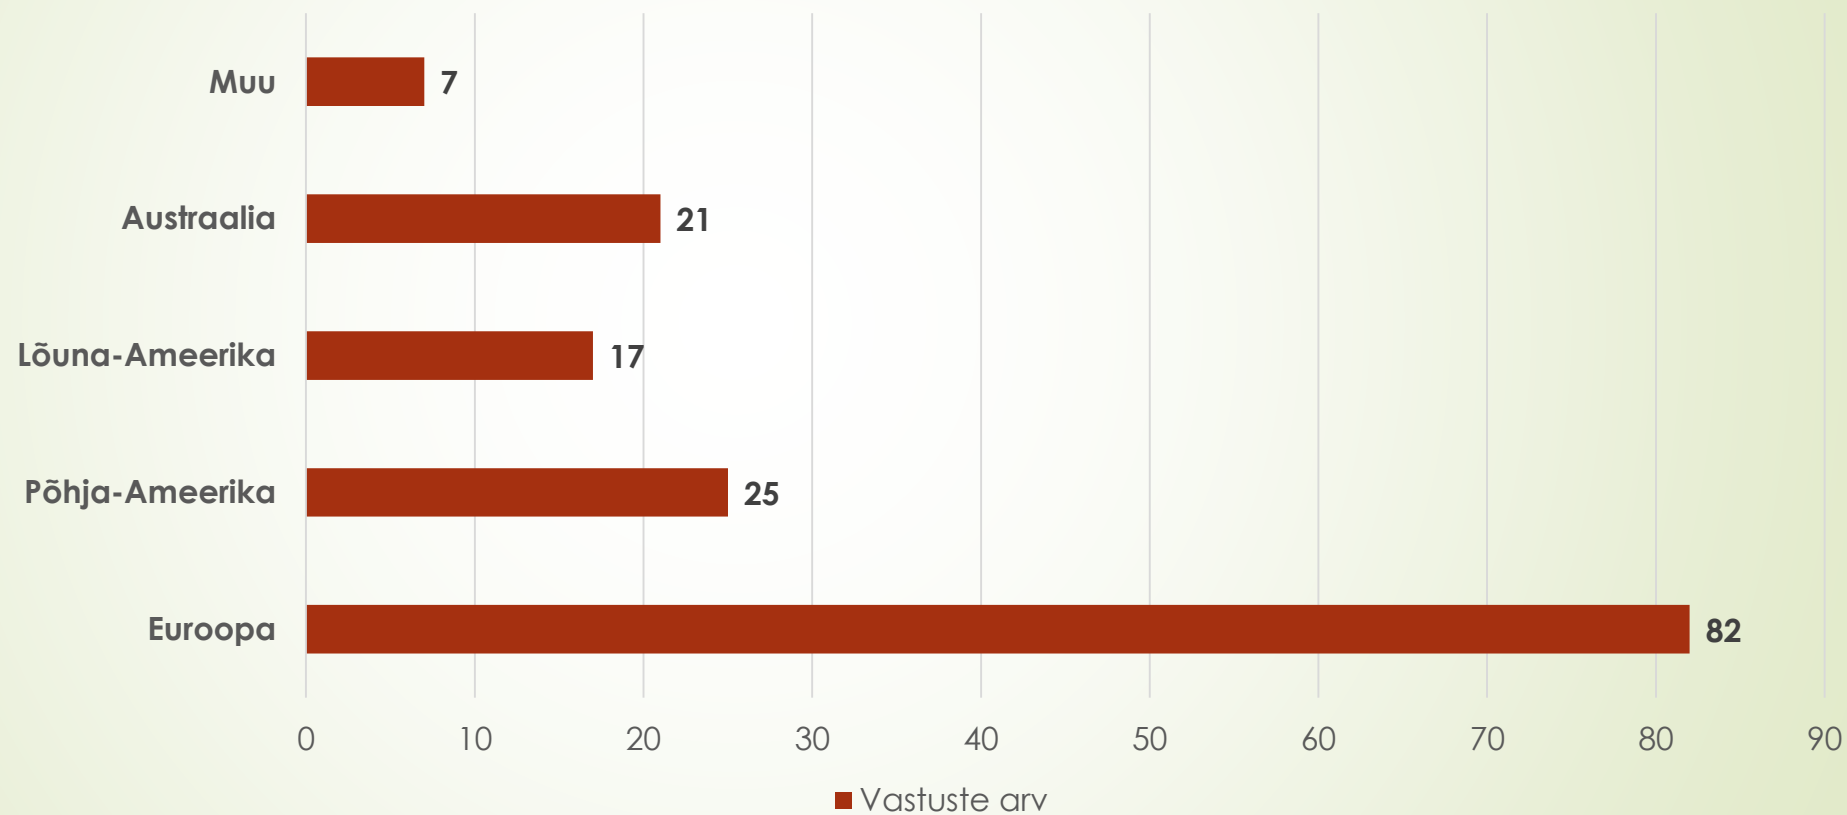

ELKS küsitlus 2015

Tenno Laanemets

09.12.2015

- Paberil vastused novembris 2015 toimunud infopäevadel
- Elektrooniline vastamine 03.12. – 08.12.2015
- Paberil 74tk
- Elektroonilisi vastuseid 30tk

1. Millise suunitlusega õppereisidel sooviksite tulevikus osaleda?

2. Millistesse sihtkohtadesse või piirkondadesse sooviksite tulevikus õppe eesmärgil reisida?

2. Millistesse sihtkohtadesse või piirkondadesse sooviksite tulevikus õppe eesmärgil reisida?

- ▶ **Euroopa(82):** Saksamaa(5), Hispaania(4), Iirimaa(4), Taani(4), Poola(3), Šveits(3), Prantsusmaa(3), Läti(2), Leedu(2), Norra(2), Skandinaavia(2), Soome(2), Rootsi(2), Türgi(2), Austria(1), Belgia(1), Holland(1), Inglismaa(1), Island(1), Portugal(1), Šotimaa(1), Ungari(1)
- ▶ **Põhja-Ameerika(25):** Kanada(4), USA(3; Montana, Texas)
- ▶ **Austraalia(21):** Uus-Meremaa(3), Kirde-Austraalia(1)
- ▶ **Lõuna-Ameerika(17):** Argentiina(7), Brasiilia(3), Uruguai(3)
- ▶ Venemaa, Valgevene, Kasahstan