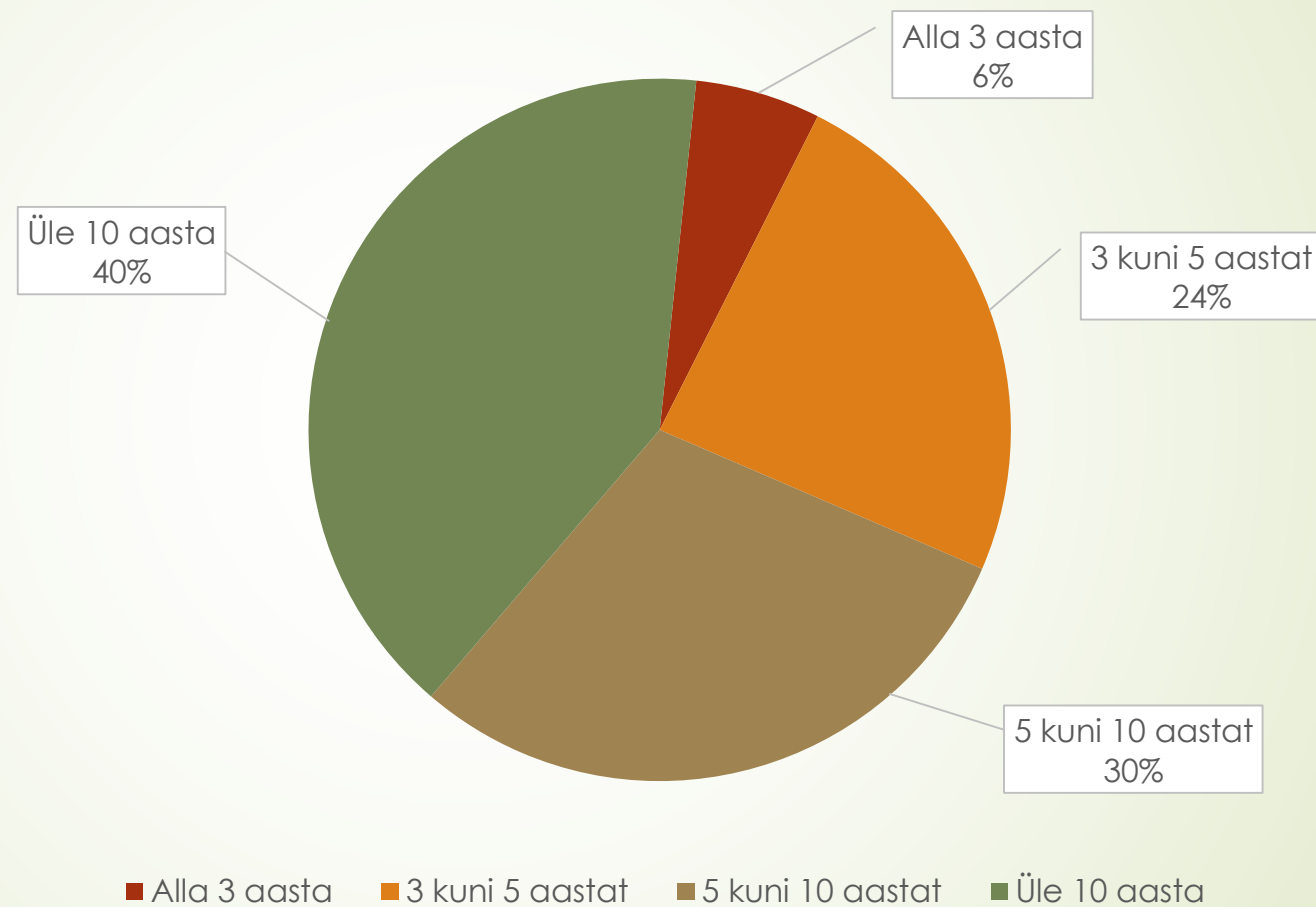

3. Kui suurt omaosalust olete nõus tasuma õppereisidel välisriikidesse?

4. Milliseid teemasid peaks rohkem käsitlema ELKSi poolt korraldataval infopäeval?

5. Millistel praktilistel koolitustel sooviksite tulevikus osaleda?

6. Mitu aastat olete tegelenud lihaveiste kasvatamisega?

7. Mitu ammlehma on Teil karjas?

8. Kas plaanid hankida või olete juba hankinud uue puhtatõulise tõupulli 2016. aastaks?

- ▶ Jah, plaanin hankida 2016. aastaks: 53%
- ▶ Jah, 2016. aastaks on hangitud: 31%
- ▶ Ei plaani tõupulli hankimist, ega pole seda juba teinud: 16%