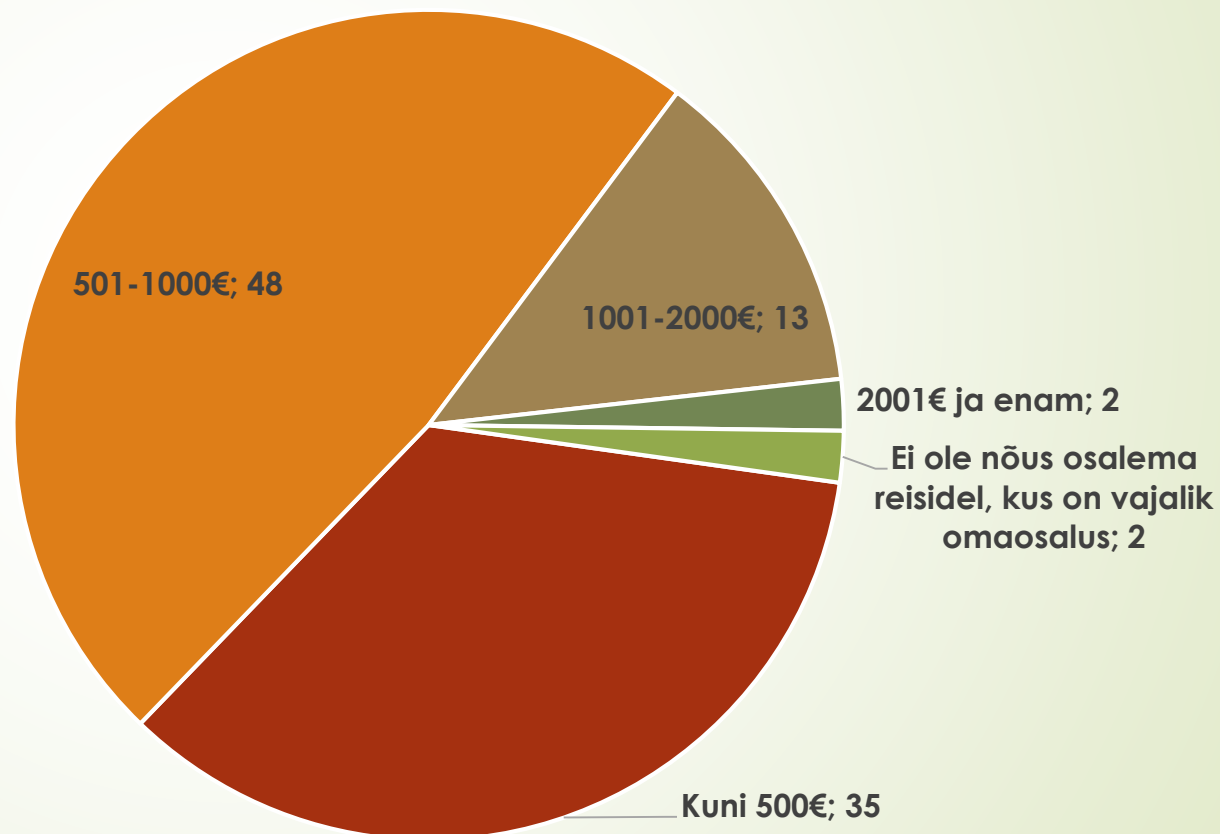

3. Kui suurt omaosalust olete nõus tasuma õppereisidel välisriikidesse?