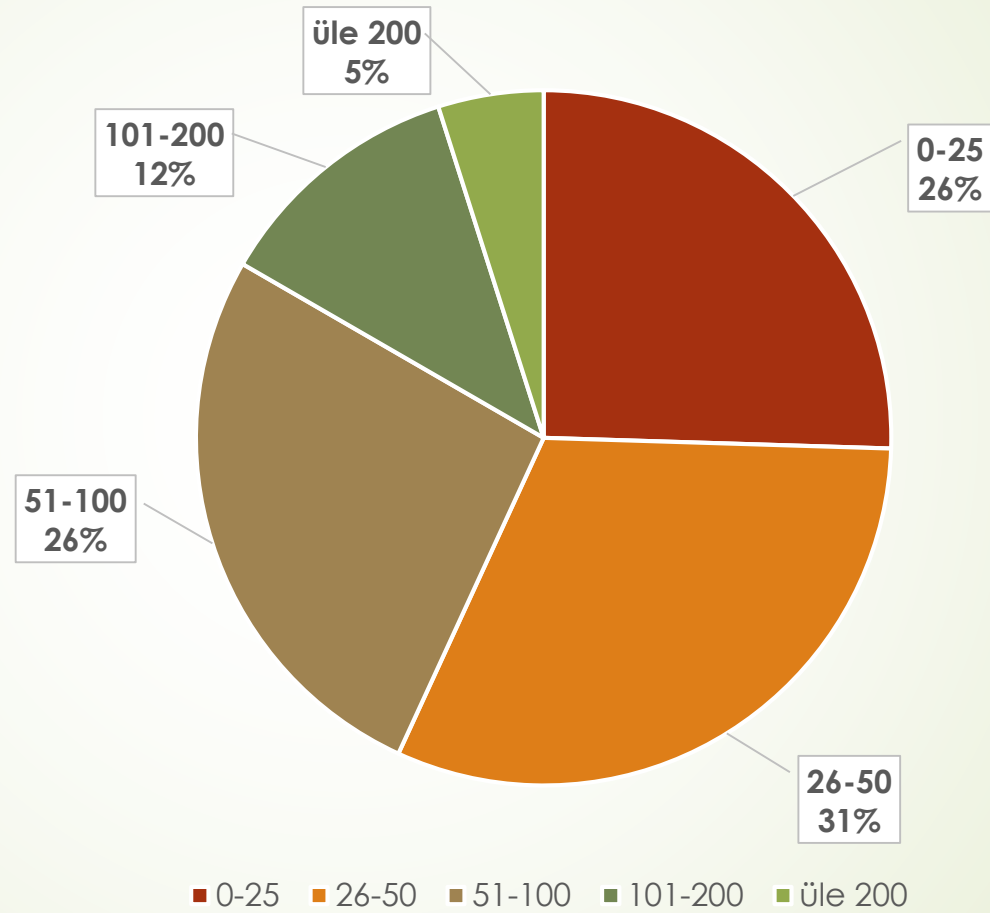

3. Kui suurt omaosalust olete nõus tasuma õppereisidel välisriikidesse?

4. Milliseid teemasid peaks rohkem käsitlema ELKSi poolt korraldataval infopäeval?

5. Millistel praktilistel koolitustel sooviksite tulevikus osaleda?

6. Mitu aastat olete tegelenud lihaveiste kasvatamisega?

7. Mitu ammlehma on Teil karjas?

8. Kas plaanid hankida või olete juba hankinud uue puhtatõulise tõupulli 2016. aastaks?

- ▶ Jah, plaanin hankida 2016. aastaks: 53%
- ▶ Jah, 2016. aastaks on hangitud: 31%
- ▶ Ei plaani tõupulli hankimist, ega pole seda juba teinud: 16%