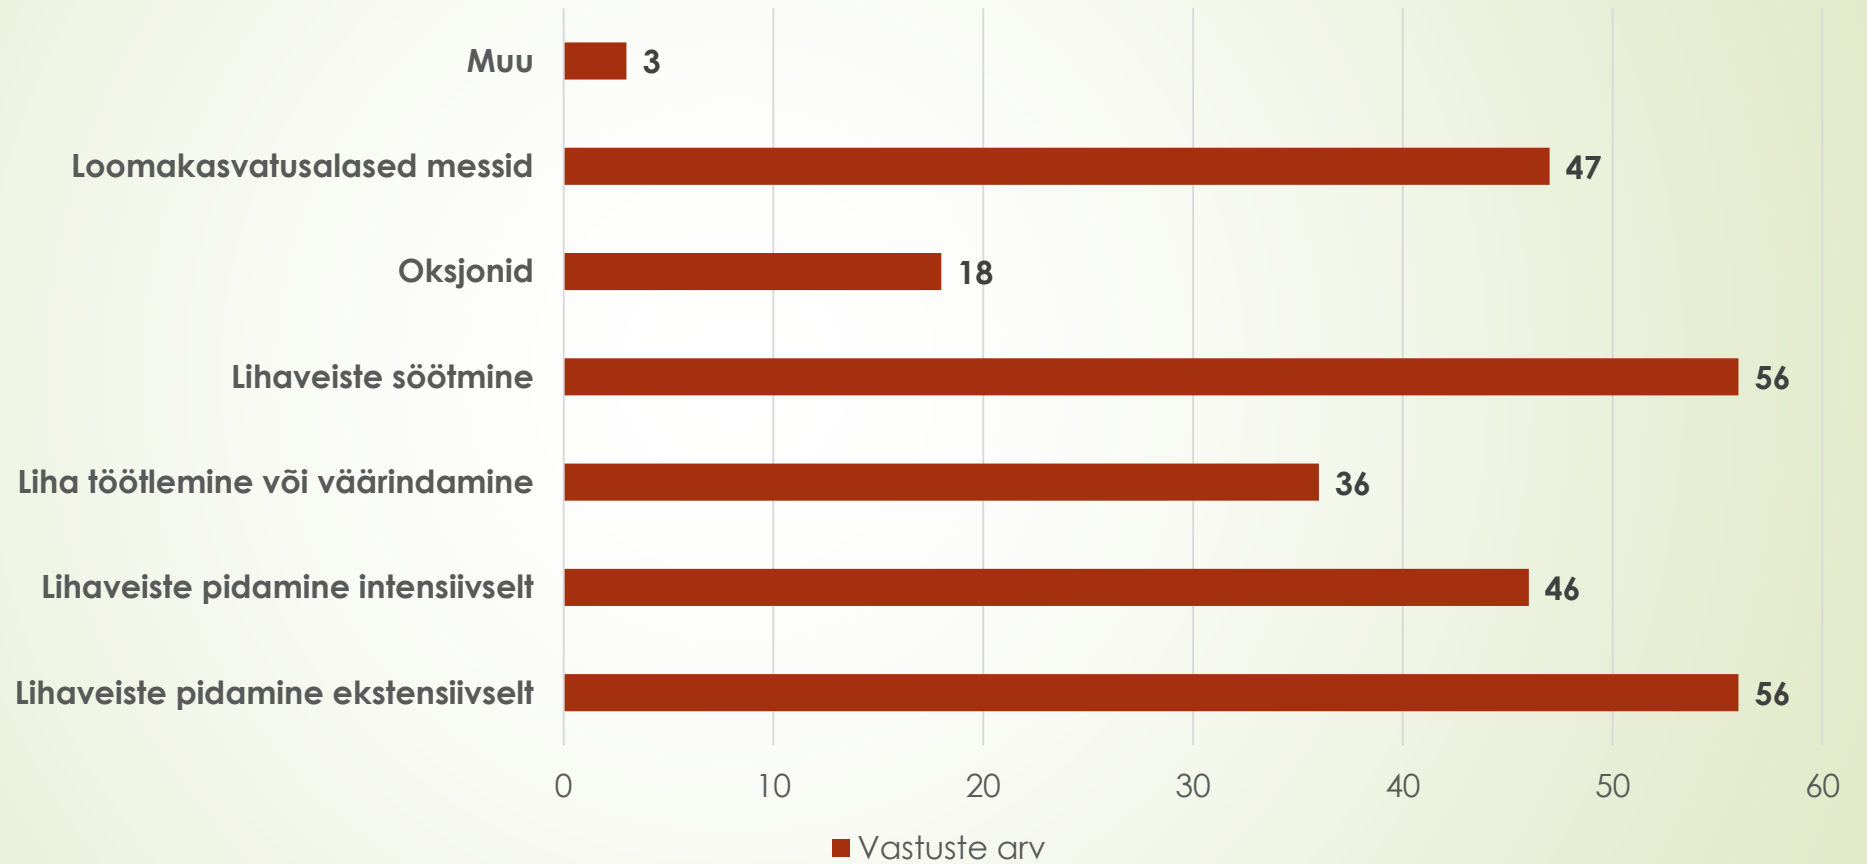

ELKS küsitlus 2015

Tenno Laanemets

09.12.2015

- Paberil vastused novembris 2015 toimunud infopäevadel
- Elektrooniline vastamine 03.12. – 08.12.2015
- Paberil 74tk
- Elektroonilisi vastuseid 30tk

1. Millise suunitlusega õppereisidel sooviksite tulevikus osaleda?