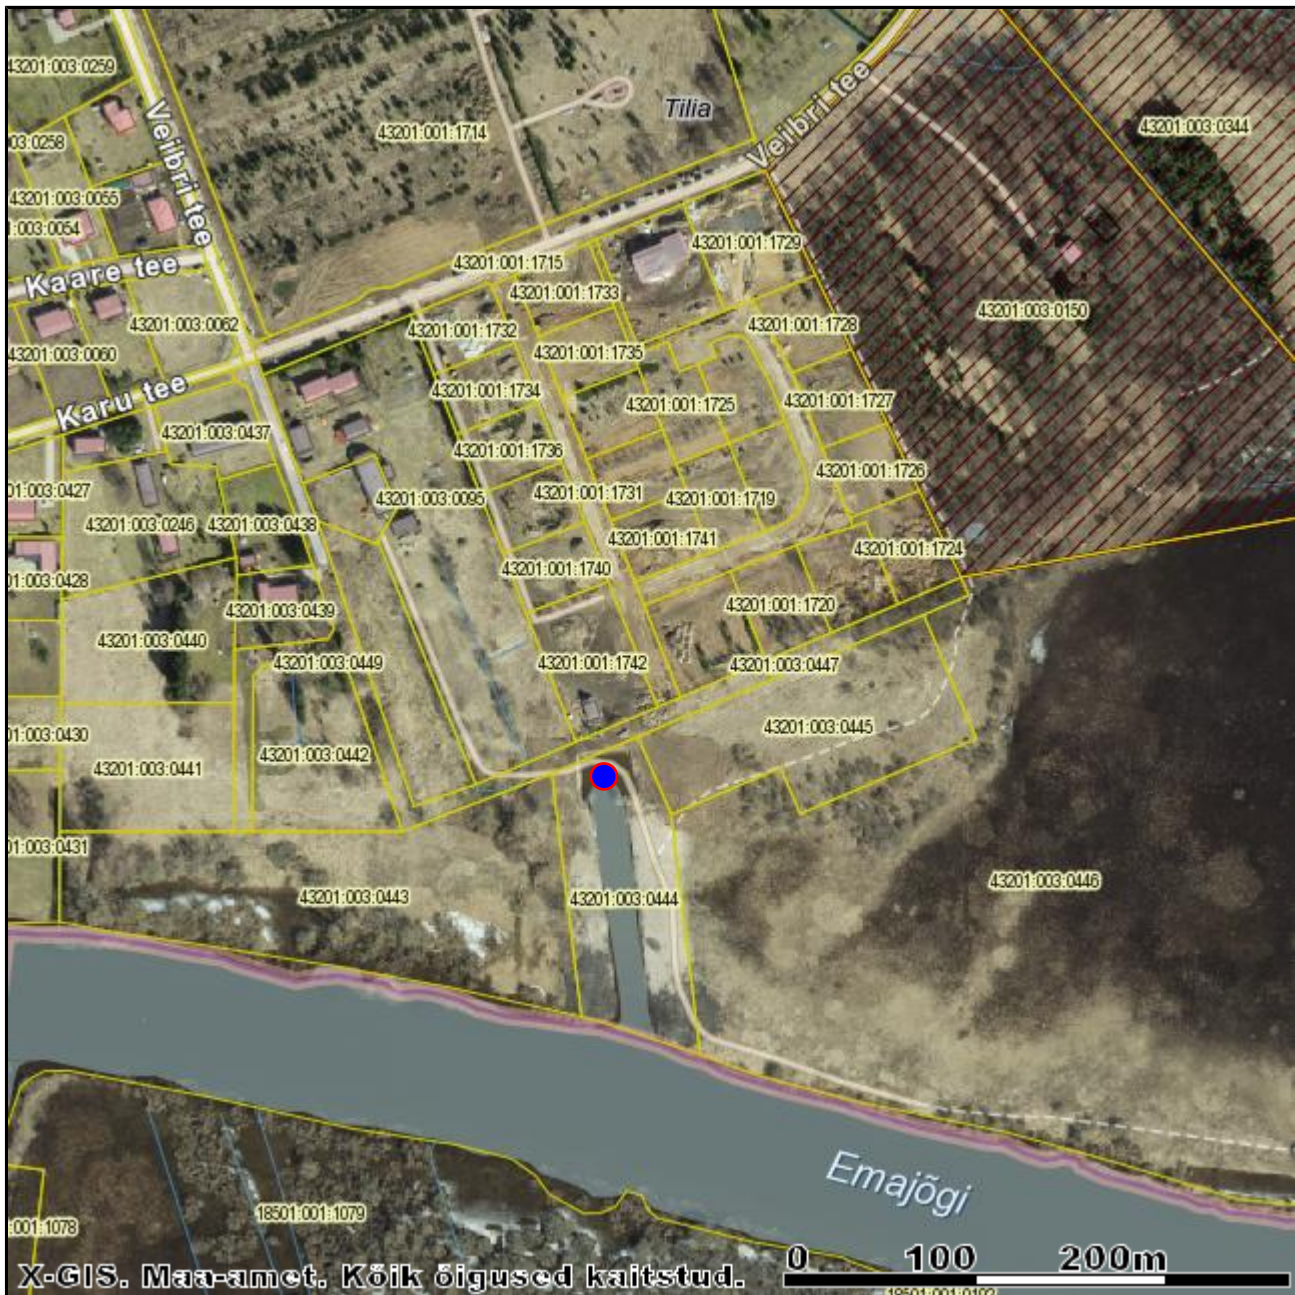

# Veibri sadama asendiplaan

Lisa 1

Tartumaa Luunja vald Veibri küla Jõekaare tee 15

X = 6470143, Y = 663842

X = 6469463, Y = 663162

M 1:3997

 Registreeritud KÜ  
Tunnus

 Veibri sadama asukoht