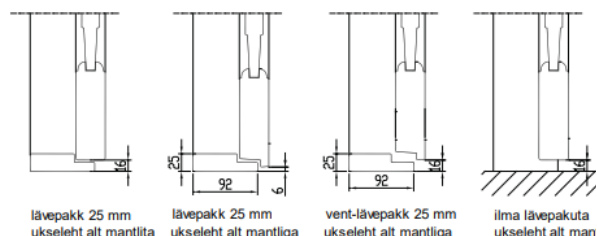

HANDO	IMRE	REIN	TÖNU	ARGO	JUHAN
VALGE VÄRV km'ta	208,10 €		214,50 €		220,80 €	
RAL 9010 20% km-ga	249,72 €		257,40 €		264,96 €	
OKSTEGA km'ta	202,60 €		209,00 €		215,30 €	
MÄND, LAKK 20% km-ga	243,12 €		250,80 €		258,36 €	
OKSAVABA km'ta	298,40 €		304,80 €		317,60 €	
MÄND, LAKK 20% km-ga	358,08 €		365,76 €		381,12 €	
TAMM km'ta	630,71 €		630,71 €		632,33 €	
PEITS + LAKK 20% km-ga	756,85 €		756,85 €		758,80 €	

	EDA	ANU	EVE	KAIE	EVA-KAARIN	RAILI
VALGE VÄRV km'ta		240,00 €			208,10 €	188,90 €
RAL 9010 20% km-ga		288,00 €			249,72 €	226,68 €
OKSTEGA km'ta		234,50 €			202,60 €	177,40 €
MÄND, LAKK 20% km-ga		281,40 €			243,12 €	212,88 €
OKSAVABA km'ta		324,00 €			279,30 €	247,30 €
MÄND, LAKK 20% km-ga		388,80 €			335,16 €	296,76 €
TAMM km'ta	621,97 €	642,96 €	621,97 €	540,88 €	556,79 €	453,09 €
PEITS + LAKK 20% km-ga	746,36 €	771,55 €	746,36 €	649,06 €	668,15 €	543,71 €

ANTUD HINNAD KEHTIVAD USTELE LAIUSEGA KUNI 1000mm JA KÕRGUSEGA KUNI 2150mm

MATERJAL
LENG
THEND
HINGED
LUKUKORPUS
KLAAS
LÄVEPAKK

MÄNNI-LIIMPUIT
92mm
1x LENGIS
FT-65KS (valge, hall, pruun)
ABLOY 2014 20
4mm KIRGAS
25 mm TAMM (lakitud)

ERITONN = VALGE UKS + 45€ (54€ km'ga)
PEITSITUD UKS = LAKITUD UKS + 20€ (24€ km'ga)

MAGNETLUKK B-TWIN + 15€ (18€ km'ga)
PEITHINGED PH M505 (hall, must, valge) + 55€ (66€ km'ga)

Hinnad tootja laos Huljal