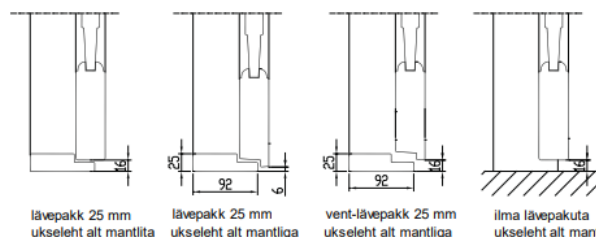

IVO	PRIIT	ELMAR	KALVI	EINAR	TIIT	JÜRI
VALGE VÄRV km'ta		178,10 €		184,50 €		190,80 €	
RAL 9010 20% km-ga		213,72 €		221,40 €		228,96 €	
OKSTEGA km'ta		172,60 €		179,00 €		185,30 €	
MÄND, LAKK 20% km-ga		207,12 €		214,80 €		222,36 €	
OKSAVABA km'ta		268,40 €		274,80 €		287,60 €	
MÄND, LAKK 20% km-ga		322,08 €		329,76 €		345,12 €	
TAMM km'ta	579,71 €	579,71 €	579,71 €	579,71 €	581,33 €	589,71 €	
PEITS + LAKK 20% km-ga	695,65 €	695,65 €	695,65 €	695,65 €	697,60 €	707,65 €	

	MOONIKA	AIVE	ADA	KRISTI	TIINA	EGLE	MARVE	MARI
VALGE VÄRV km'ta		210,00 €		178,10 €		158,90 €		
RAL 9010 20% km-ga		252,00 €		213,72 €		190,68 €		
OKSTEGA km'ta		204,50 €		172,60 €		147,40 €		
MÄND, LAKK 20% km-ga		245,40 €		207,12 €		176,88 €		
OKSAVABA km'ta		294,00 €		249,30 €		217,30 €		
MÄND, LAKK 20% km-ga		352,80 €		299,16 €		260,76 €		
TAMM km'ta	628,89 €	570,97 €	489,88 €	505,79 €	505,79 €	402,09 €		
PEITS + LAKK 20% km-ga	754,67 €	685,16 €	587,86 €	606,95 €	606,95 €	482,51 €		

ANTUD HINNAD KEHTIVAD USTELE LAIUSEGA KUNI 1000mm JA KÕRGUSEGA KUNI 2150mm

MATERJAL
LENG
TIHEND
HINGED
LUKUKORPUS
KLAAS
LÄVEPAKK

MÄNNI-LIIMPUIT

92mm

1x LENGIS

FT-65KS (valge, hall, pruun)

ABLOY 2014 20

4mm KIRGAS

25 mm TAMM (lakitud)

ERITONN = VALGE UKS + 45€ (54€ km'ga)
PEITSITUD UKS = LAKITUD UKS + 20€ (24€ km'ga)

MAGNETLUKK B-TWIN + 15€ (18€ km'ga)
PEITHINGED PH M505 (hall, must, valge) + 55€ (66€ km'ga)

Hinnad tootja laos Huljal