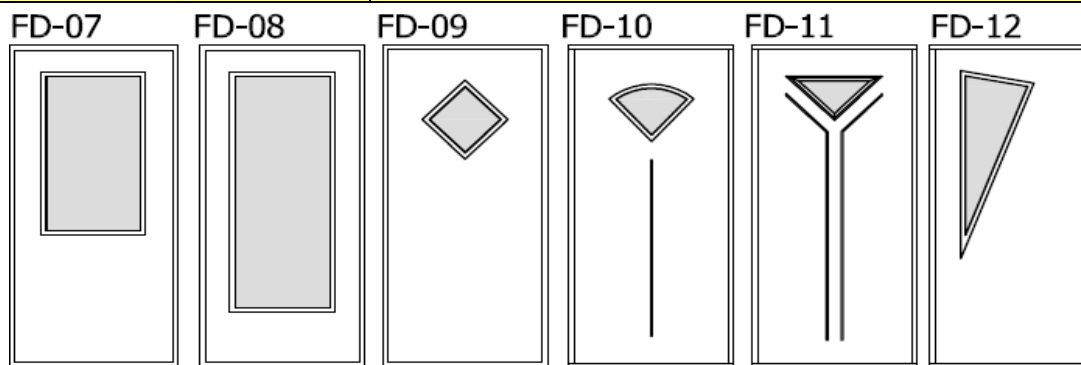

laius: kuni 1000					
VALGE VÄRV RAL 9010	km-ta	212,60 €	212,60 €	212,60 €	284,60 €	284,60 €	252,60 €
	20%km-ga	255,15 €	255,15 €	255,15 €	341,55 €	341,55 €	303,15 €
SPOONITUD, LENG MÄND, PEITS+LAKK	km-ta	370,40 €	370,40 €	370,40 €	442,40 €	442,40 €	410,40 €
	20%km-ga	444,50 €	444,50 €	444,50 €	530,90 €	530,90 €	492,50 €
SPOONITUD, LENG TAMM, PEITS+LAKK	km-ta	431,60 €	431,60 €	431,60 €	543,60 €	543,60 €	511,60 €
	20%km-ga	517,95 €	517,95 €	517,95 €	652,35 €	652,35 €	613,95 €