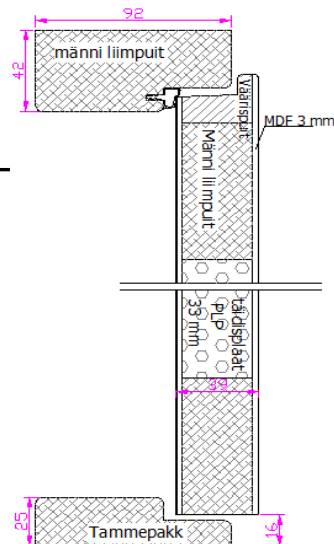

ARU GRUPP AS

SILEUKS VÄRVITUD/ SPOONITUD

MANTEL	ukselebe külgedel ja üleval, alt ilma mantlita
LENG	92 x 42 mm
LÄVEPAKK	25 mm TAMM (õliatud)
TIHEND	1x LENGIS
HINGED	FT-65KS
LUKUKORPUS	ABLOY 2014 zn
KLAAS	4mm KIRGAS