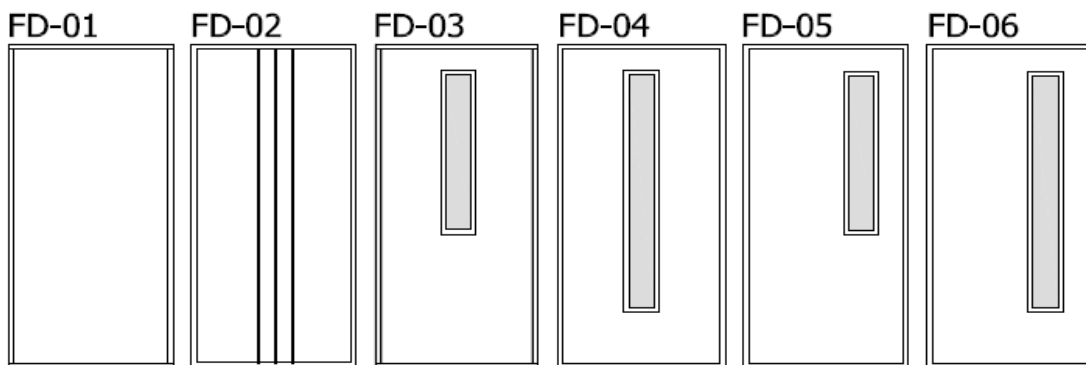

ARU GRUPP AS

SILEUKS VÄRVITUD/ SPOONITUD

MANTEL	ukselebe külgedel ja üleval, alt ilma mantlita
LENG	92 x 42 mm
LÄVEPAKK	25 mm TAMM (õliatud)
TIHEND	1x LENGIS
HINGED	FT-65KS
LUKUKORPUS	ABLOY 2014 zn
KLAAS	4mm KIRGAS