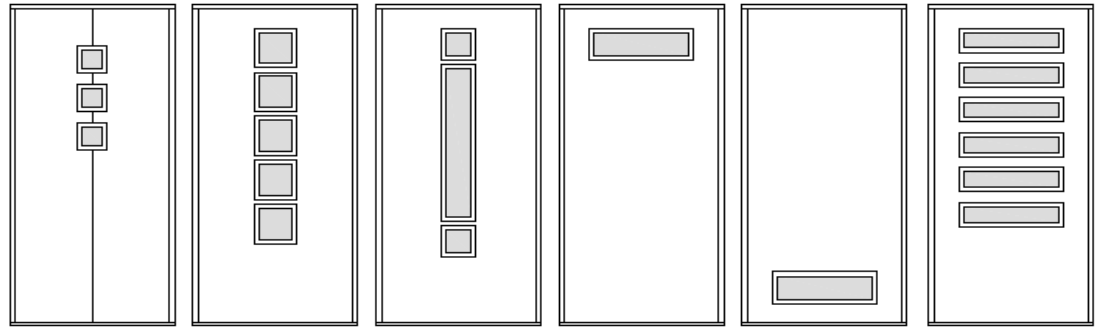

FD-13 FD-14 FD-15 FD-16 FD-17 FD-18

		laius: kuni 1000					
VALGE VÄRV RAL 9010	km-ta	324,60 €	372,60 €	292,60 €	212,60 €	212,60 €	412,60 €
	20%km-ga	389,53 €	447,13 €	351,13 €	255,13 €	255,13 €	495,13 €
SPOONITUD, LENG MÄND, PEITS+LAKK	km-ta	607,60 €	530,40 €	450,40 €	370,40 €	370,40 €	570,40 €
	20%km-ga	729,15 €	636,50 €	540,50 €	444,50 €	444,50 €	684,50 €
SPOONITUD, LENG TAMM, PEITS+LAKK	km-ta	668,25 €	591,60 €	511,60 €	431,60 €	431,60 €	631,60 €
	20%km-ga	801,90 €	709,95 €	613,95 €	517,95 €	517,95 €	757,95 €