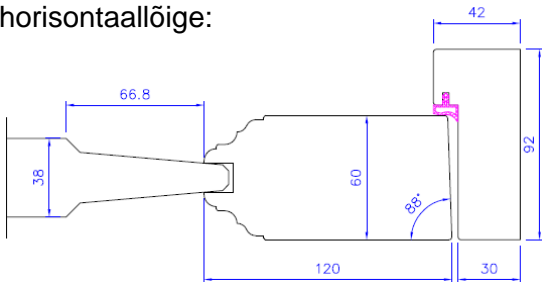

vertikaallõige:

MATERJAL MÄNNI-LIIMPUIT
 LENG 92mm
 TIHEND 1x LENGIS
 HINGED lehtinged
 LUKUKORPUS ABLOY 2014 zn
 KLAAS 4mm KIRGAS
 LÄVEPAKK 25 mm TAMM (lakitud)

AVANEMISKEEMID

ERITÖÖN = VALGE UKS + 45€ (54€ km'ga)