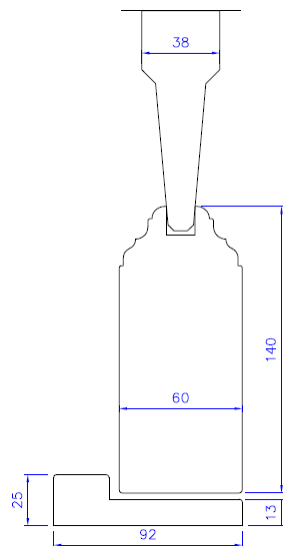

	IVO	PRIIT	ELMAR	EGLE	MARVE
					
VALGE VÄRV km'ta		356,20 €		320,58 €	
RAL 9010 20% km-ga		427,44 €		384,70 €	

ANTUD HINNAD KEHTIVAD USTELE LAIUSEGA KUNI 1000mm JA KÕRGUSEGA KUNI 2150mm

horisontaallõige:

vertikaallõige:

MATERJAL MÄNNI-LIIMPUIT
 LENG 92mm
 TIHEND 1x LENGIS
 HINGED lehtinged
 LUKUKORPUS ABLOY 2014 zn
 KLAAS 4mm KIRGAS
 LÄVEPAKK 25 mm TAMM (lakitud)

AVANEMISKEEMID

ERITÖÖN = VALGE UKS + 45€ (54€ km'ga)