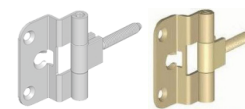

Aru ID Opera

Täispuidust sise tahveluks

Mudel MIKK, peithingedega

Mantelukse vertikaallõige tammepakuga

Ilma lävepakuta, ukseleht alt lahti 16 mm

- Uksed toodetakse tellimustööna vastavalt kliendi mõõtudele
- Standardne leng 92x42 mm (eritellimusena võimalik ka laiem või kitsam)
- Raamiprofiilide paksus 42 mm
- Ukseleht mantliga, alt ilma mantlita, alt lahti 16 mm (eritellimusel ka sirge servaga ukseleht)
- Uksetahvlid 1-faasilised või 2-faasilised
- Puitmaterjali valik:
 - männiliimpuit
 - tammeliimpuit
- Puitpindade viimistlus:
 - vesibaasiliste värvidega. Värvivalik RAL, MCN või NCS toonikaardi järgi
 - lakitud
 - peitsitud+lakitud. Peitsitoonid tootja näidiste järgi.
- Tihend püst- ja ülalengipuudes
- Hingede valik:
 - FT-65KS (standard)
 - nuppudega lehthinged
 - peithinged
- Lukukorpuse valik:
 - Abl 2014 (standard; skandinaavia tüüpi kinnitusega linkidele)
 - magnetlukkk (euro või skandinaavia kinnitusega linkidele)

1-faasiline tahvel

2-faasiline tahvel

Sirge servaga ukselehega küljeosa

Manteluksega küljeosa

Mantelukse hinged FT-65KS

Sirge servaga ukselehele on võimalik valida nuppudega lehthinged või peithinged

Mudel: ILMAR