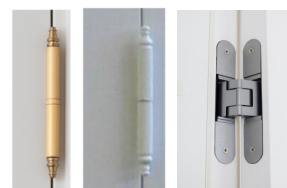

Aru ID Opera

Täispuidust sise tahveluks

Mudel MIKK, peithingedega

Mantelukse vertikaallõige tammepakuga

Ilma lävepakuta, ukseleht alt lahti 16 mm

- Uksed toodetakse tellimustööna vastavalt kliendi mõõtudele
- Standardne leng 92x42 mm (eritellimusena võimalik ka laiem või kitsam)
- Raamiprofiilide paksus 42 mm
- Ukseleht mantliga, alt ilma mantlita, alt lahti 16 mm (eritellimusel ka sirge servaga ukseleht)
- Uksetahvlid 1-faasilised või 2-faasilised
- Puitmaterjali valik:
 - männiliimpuit
 - tammeliimpuit
- Puitpindade viimistlus:
 - vesibaasiliste värvidega. Värvivalik RAL, MCN või NCS toonikaardi järgi
 - lakitud
 - peitsitud+lakitud. Peitsitoonid tootja näidiste järgi.
- Tihend püst- ja ülalengipuudes
- Hingede valik:
 - FT-65KS (standard)
 - nuppudega lehthinged
 - peithinged
- Lukukorpuse valik:
 - Abl 2014 (standard; skandinaavia tüüpi kinnitusega linkidele)
 - magnetlukkk (euro või skandinaavia kinnitusega linkidele)

1-faasiline tahvel

2-faasiline tahvel

Sirge servaga ukselehega küljeosa

Manteluksega küljeosa

Mantelukse hinged FT-65KS

Sirge servaga ukselehele on võimalik valida nuppudega lehthinged või peithinged

Mudel: ILMAR