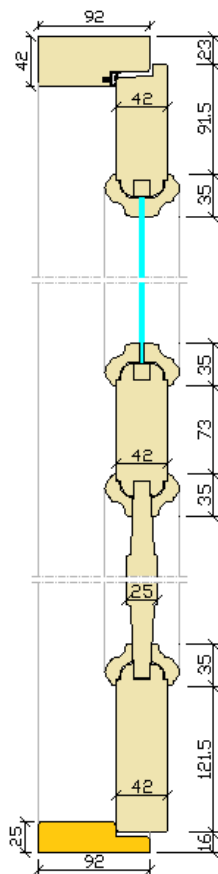

Aru ID Opera

Täispuidust sise tahveluks

Mudel MIKK, peithingedega

Mantelukse vertikaallõige tammepakuga

Ilma lävepakuta, ukseleht alt lahti 16 mm

- Uksed toodetakse tellimustööna vastavalt kliendi mõõtudele
- Standardne leng 92x42 mm (eritellimusena võimalik ka laiem või kitsam)
- Raamiprofiilide paksus 42 mm
- Ukseleht mantliga, alt ilma mantlita, alt lahti 16 mm (eritellimusel ka sirge servaga ukseleht)
- Uksetahvlid 1-faasilised või 2-faasilised
- Puitmaterjali valik:
 - männiliimpuit
 - tammeliimpuit
- Puitpindade viimistlus:
 - vesibaasiliste värvidega. Värvivalik RAL, MCN või NCS toonikaardi järgi
 - lakitud
 - peitsitud+lakitud. Peitsitoonid tootja näidiste järgi.
- Tihend püst- ja ülalengipuudes
- Hingede valik:
 - FT-65KS (standard)
 - nuppudega lehthinged
 - peithinged
- Lukukorpuse valik:
 - Abl 2014 (standard; skandinaavia tüüpi kinnitusega linkidele)
 - magnetlukkk (euro või skandinaavia kinnitusega linkidele)

1-faasiline tahvel

2-faasiline tahvel

Sirge servaga ukselehega küljeosa

Manteluksega küljeosa

Mantelukse hinged FT-65KS

Sirge servaga ukselehele on võimalik valida nuppudega lehthinged või peithinged

Mudel: ILMAR