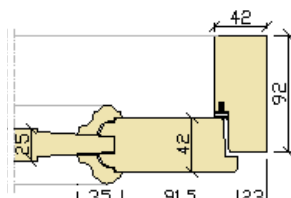

Aru ID Opera

Täispuidust sise tahveluks

Mudel MIKK, peithingedega

Mantelukse vertikaallõige tammepakuga

Ilma lävepakuta, ukseleht alt lahti 16 mm

- Uksed toodetakse tellimustööna vastavalt kliendi mõõtudele
- Standardne leng 92x42 mm (eritellimusena võimalik ka laiem või kitsam)
- Raamiprofiilide paksus 42 mm
- Ukseleht mantliga, alt ilma mantlita, alt lahti 16 mm (eritellimusel ka sirge servaga ukseleht)
- Uksetahvlid 1-faasilised või 2-faasilised
- Puitmaterjali valik:
 - männiliimpuit
 - tammeliimpuit
- Puitpindade viimistlus:
 - vesibaasiliste värvidega. Värvivalik RAL, MCN või NCS toonikaardi järgi
 - lakitud
 - peitsitud+lakitud. Peitsitoonid tootja näidiste järgi.
- Tihend püst- ja ülalengipuudes
- Hingede valik:
 - FT-65KS (standard)
 - nuppudega lehthinged
 - peithinged
- Lukukorpuse valik:
 - Abl 2014 (standard; skandinaavia tüüpi kinnitusega linkidele)
 - magnetlukkk (euro või skandinaavia kinnitusega linkidele)

1-faasiline tahvel

2-faasiline tahvel

Sirge servaga ukselehega küljeosa

Manteluksega küljeosa

Mantelukse hinged FT-65KS

Sirge servaga ukselehele on võimalik valida nuppudega lehthinged või peithinged

Mudel: ILMAR