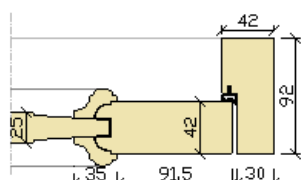

Aru ID Opera

Täispuidust sise tahveluks

Mudel MIKK, peithingedega

Mantelukse vertikaallõige tammepakuga

Ilma lävepakuta, ukseleht alt lahti 16 mm

- Uksed toodetakse tellimustööna vastavalt kliendi mõõtudele
- Standardne leng 92x42 mm (eritellimusena võimalik ka laiem või kitsam)
- Raamiprofiilide paksus 42 mm
- Ukseleht mantliga, alt ilma mantlita, alt lahti 16 mm (eritellimusel ka sirge servaga ukseleht)
- Uksetahvlid 1-faasilised või 2-faasilised
- Puitmaterjali valik:
 - männiliimpuit
 - tammeliimpuit
- Puitpindade viimistlus:
 - vesibaasiliste värvidega. Värvivalik RAL, MCN või NCS toonikaardi järgi
 - lakitud
 - peitsitud+lakitud. Peitsitoonid tootja näidiste järgi.
- Tihend püst- ja ülalengipuudes
- Hingede valik:
 - FT-65KS (standard)
 - nuppudega lehthinged
 - peithinged
- Lukukorpuse valik:
 - Abl 2014 (standard; skandinaavia tüüpi kinnitusega linkidele)
 - magnetlukkk (euro või skandinaavia kinnitusega linkidele)

1-faasiline tahvel

2-faasiline tahvel

Sirge servaga ukselehega küljeosa

Manteluksega küljeosa

Mantelukse hinged FT-65KS

Sirge servaga ukselehele on võimalik valida nuppudega lehthinged või peithinged

Mudel: ILMAR