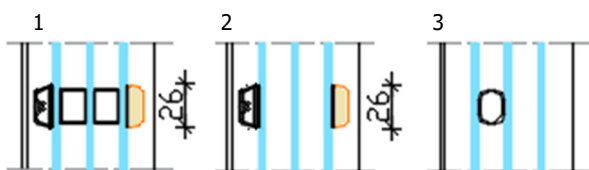

AruAL patio PARELLEL 88 INOWA EX

väljaspool asetseva liugavatava raamiga puitalumiinium uks/aken

- Lükandraami igast küljest ümbritsevad riivustuspunktid tagavad elemendi turvalise riivistamise ja ümberringi ühtlase tihendisurve
- Innovatiivne ristisuunaline sulgemine
- Ukse riivistamine on mugav ja ei vaja palju jõudu.

Ukse avamiseks tuleb käepide pöörata üles ja seejärel saab ukse kõrvale lükata

Ukse sulgemiseks tuleb käepide pöörata alla ja kinni vajutada.

- Lengi sügavus 197 mm
- Puitmaterjali valik:
 - sörmjätkatud või oksavaba männiliimpuit;
 - tammeliimpuit
- Puitpindade viimistlus vesibaasiliste värvide või lasuuridega.
Värvivalik RAL toonikaardi järgi, lasuuri toonid vastavalt tootja näidistele.
- Kattealumiinium pulbervärvitud
- 3-kihiline klaaspakett
- Klaasimine väljastpoolt
- Klaasijaotused:
 - viini prossid (1)
 - klaasi pinnale liimitud dekoratiivliistud (2)
 - klaaspaketisisesed dekoratiivliistud (3)

Avatav osa

Mitteavatav osa

Raami laius 756 ... 3000 mm
Raami kõrgus 646 ... 2545 mm
Raami max kaal 400 kg
Raami kõrguse laiuse suhe max 2:1
Lengi laius 1500 ... 6400 mm
Lengi kõrgus 750 ... 2650 mm

- Standardina on seespool käepide ja väljaspool süviskäepide
- Lisana võimalikud:
 - lukustatavad käepidemed
 - 2-poolsed käepidemed + euro südamikuga lukustus
 - eriklaasid (karastatud, lamineeritud, päikesekaitse, isepuhastuvad, muster jt),
 - klaaspakettidel erinevast materjalist ja erinevat värvi servaliistud;