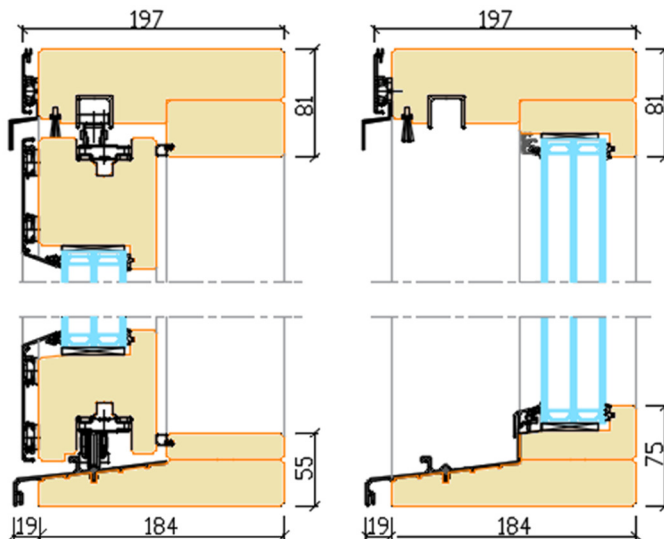

AruAL patio PARELLEL 88 INOWA EX

väljaspool asetseva liugavatava raamiga puitalumiinium uks/aken

- Lükandraami igast küljest ümbritsevad riivustuspunktid tagavad elemendi turvalise riivistamise ja ümberringi ühtlase tihendisurve
- Innovatiivne ristisuunaline sulgemine
- Ukse riivistamine on mugav ja ei vaja palju jõudu.

Ukse avamiseks tuleb käepide pöörata üles ja seejärel saab ukse kõrvale lükata

Ukse sulgemiseks tuleb käepide pöörata alla ja kinni vajutada.

- Lengi sügavus 197 mm
- Puitmaterjali valik:
 - sörmjätkatud või oksavaba männiliimpuit;
 - tammeliimpuit
- Puitpindade viimistlus vesibaasiliste värvide või lasuuridega.
Värvivalik RAL toonikaardi järgi, lasuuri toonid vastavalt tootja näidistele.
- Kattealumiinium pulbervärvitud
- 3-kihiline klaaspakett
- Klaasimine väljastpoolt
- Klaasijaotused:
 - viini prossid (1)
 - klaasi pinnale liimitud dekoratiivliistud (2)
 - klaaspaketisisesed dekoratiivliistud (3)

Avatav osa

Mitteavatav osa

Raami laius 756 ... 3000 mm
Raami kõrgus 646 ... 2545 mm
Raami max kaal 400 kg
Raami kõrguse laiuse suhe max 2:1
Lengi laius 1500 ... 6400 mm
Lengi kõrgus 750 ... 2650 mm

- Standardina on seespool käepide ja väljaspool süviskäepide
- Lisana võimalikud:
 - lukustatavad käepidemed
 - 2-poolsed käepidemed + euro südamikuga lukustus
 - eriklaasid (karastatud, lamineeritud, päikesekaitse, isepuhastuvad, muster jt),
 - klaaspakettidel erinevast materjalist ja erinevat värvi servaliistud;

2 lükandraami keskel

Lükandukse mitteavatav osa on püstimpostiga jaotatud mitmeväljaliseks