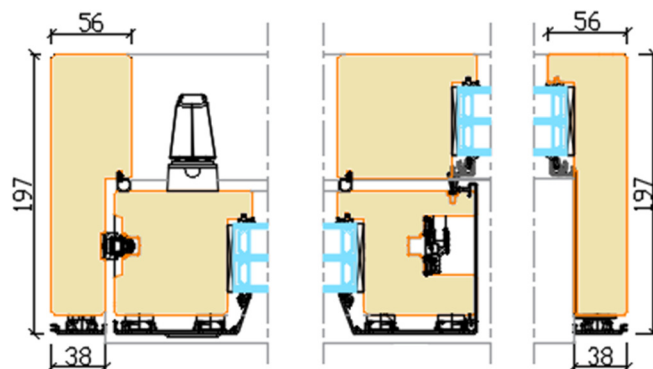

Ukse avamiseks tuleb käepide pöörata üles ja seejärel saab ukse kõrvale lükata

Ukse sulgemiseks tuleb käepide pöörata alla ja kinni vajutada.

- Lengi sügavus 197 mm
- Puitmaterjali valik:
 - sörmjätkatud või oksavaba männiliimpuit;
 - tammeliimpuit
- Puitpindade viimistlus vesibaasiliste värvide või lasuuridega.
Värvivalik RAL toonikaardi järgi, lasuuri toonid vastavalt tootja näidistele.
- Kattealumiinium pulbervärvitud
- 3-kihiline klaaspakett
- Klaasimine väljastpoolt
- Klaasijaotused:
 - viini prossid (1)
 - klaasi pinnale liimitud dekoratiivliistud (2)
 - klaaspaketisisesed dekoratiivliistud (3)

Avatav osa

Mitteavatav osa

Raami laius 756 ... 3000 mm
Raami kõrgus 646 ... 2545 mm
Raami max kaal 400 kg
Raami kõrguse laiuse suhe max 2:1
Lengi laius 1500 ... 6400 mm
Lengi kõrgus 750 ... 2650 mm

- Standardina on seespool käepide ja väljaspool süviskäepide
- Lisana võimalikud:
 - lukustatavad käepidemed
 - 2-poolsed käepidemed + euro südamikuga lukustus
 - eriklaasid (karastatud, lamineeritud, päikesekaitse, isepuhastuvad, muster jt),
 - klaaspakettidel erinevast materjalist ja erinevat värvi servaliistud;

Vaated väljastpoolt

Skeem A

1 lükandraam vasak

Skeem K

1 lükandraam parem

Skeem M

2 lükandraami külgedel

Skeem C