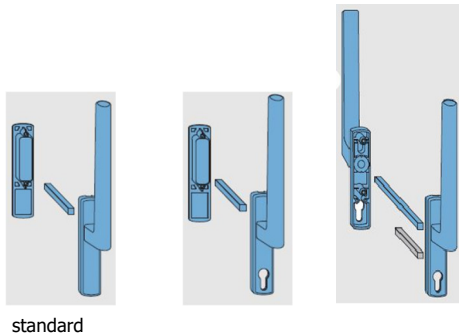

## AruAL patio PARALLEL 78 Modern liugavatav puit-alumiinium terrassiuks

- Rohkem valgust
  - saledad profiilid
  - mitteavataval osal klaaspakett lensis
- Lengi laius 212 mm
- Raamiprofiilide paksus 78 mm +kattealumiinium
- Lengi ja raami materjal - mänd või tamm
- Lävepakk kõvapuidust, välimine käiguava osa kaetud alumiiniumprofiiliiga
- Puidu pinnaviimistlus vesibaasiliste värvide või lasuuridega.
- Pulbervärvid kattealumiinium
- Suur värvivalik RAL toonikaardi järgi
- 3-kihiline klaaspakett paksusega 44 mm,  $U_g > 0,53 \text{ W/m}^2\text{K}$
- Musta värvi klaasimistihendid
- Klaasijaotused:
  - klaaspaketisisesed dekoratiivliistud
  - klaasi pinnale liimitud dekoratiivliistud
- Standard sulustus: poltidega suluselatt ning seespool link ja väljas sõrmeava
- Lisavõimalused:
  - erineva disainiga lingid
  - võtme lukustus seespool (Euro DIN)
  - 2-poolne võtme lukustus (Euro DIN),
  - konkskeeltega suluselatt
  - pehme sulgemine
  - elektriline avamismehhanism (nupp, pult, mobiiliäpp)

### AVANEMISKEEMID Vaated seestpoolt

- Ukselehe laius 820...3000 mm
- Ukse kõrgus 1920...2600 mm
- Ukselehe kõrguse laiuse suhe <2,5
- Ukselehe max kaal 400 kg