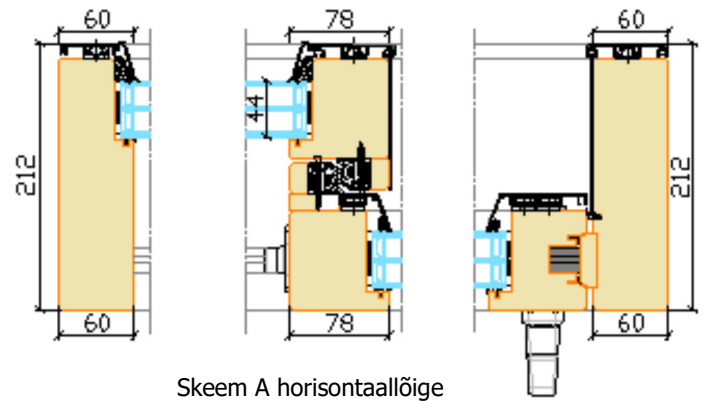

## AruAL patio PARALLEL 78 Modern liugavatav puit-alumiinium terrassiuks

- Rohkem valgust
  - saledad profiilid
  - mitteavataval osal klaaspakett lensis
- Lengi laius 212 mm
- Raamiprofiilide paksus 78 mm +kattealumiinium
- Lengi ja raami materjal - mänd või tamm
- Lävepakk kõvapuidust, välimine käiguava osa kaetud alumiiniumprofiiliiga
- Puidu pinnaviimistlus vesibaasiliste värvide või lasuuridega.
- Pulbervärvid kattealumiinium
- Suur värvivalik RAL toonikaardi järgi
- 3-kihiline klaaspakett paksusega 44 mm,  $U_g > 0,53 \text{ W/m}^2\text{K}$
- Musta värvi klaasimistihendid
- Klaasijaotused:
  - klaaspaketisisesed dekoratiivliistud
  - klaasi pinnale liimitud dekoratiivliistud
- Standard sulustus: poltidega suluselatt ning seespool link ja väljas sõrmeava
- Lisavõimalused:
  - erineva disainiga lingid
  - võtme lukustus seespool (Euro DIN)
  - 2-poolne võtme lukustus (Euro DIN),
  - konkskeeltega suluselatt
  - pehme sulgemine
  - elektriline avamismehhanism (nupp, pult, mobiiliäpp)

### AVANEMISKEEMID Vaated seestpoolt

- Ukselehe laius 820...3000 mm
- Ukse kõrgus 1920...2600 mm
- Ukselehe kõrguse laiuse suhe <2,5
- Ukselehe max kaal 400 kg