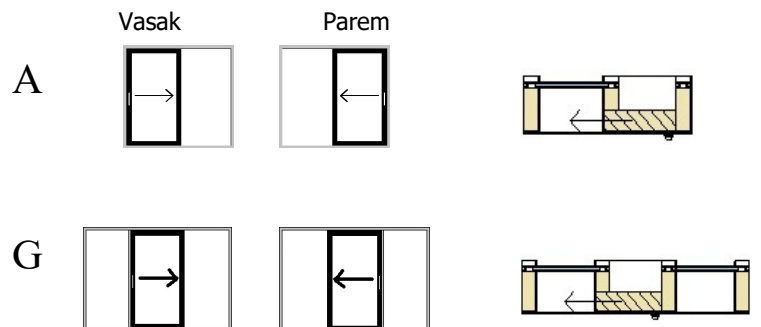

## AruAL patio PARALLEL 78 Modern liugavatav puit-alumiinium terrassiuks

- Rohkem valgust
  - saledad profiilid
  - mitteavataval osal klaaspakett lensis
- Lengi laius 212 mm
- Raamiprofiilide paksus 78 mm +kattealumiinium
- Lengi ja raami materjal - mänd või tamm
- Lävepakk kõvapuidust, välimine käiguava osa kaetud alumiiniumprofiiliiga
- Puidu pinnaviimistlus vesibaasiliste värvide või lasuuridega.
- Pulbervärvid kattealumiinium
- Suur värvivalik RAL toonikaardi järgi
- 3-kihiline klaaspakett paksusega 44 mm,  $U_g > 0,53 \text{ W/m}^2\text{K}$
- Musta värvi klaasimistihendid
- Klaasijaotused:
  - klaaspaketisisesed dekoratiivliistud
  - klaasi pinnale liimitud dekoratiivliistud
- Standard sulustus: poltidega suluselatt ning seespool link ja väljas sõrmeava
- Lisavõimalused:
  - erineva disainiga lingid
  - võtme lukustus seespool (Euro DIN)
  - 2-poolne võtme lukustus (Euro DIN),
  - konkskeeltega suluselatt
  - pehme sulgemine
  - elektriline avamismehhanism (nupp, pult, mobiiliäpp)

### AVANEMISKEEMID Vaated seestpoolt

- Ukselehe laius 820...3000 mm
- Ukse kõrgus 1920...2600 mm
- Ukselehe kõrguse laiuse suhe <2,5
- Ukselehe max kaal 400 kg