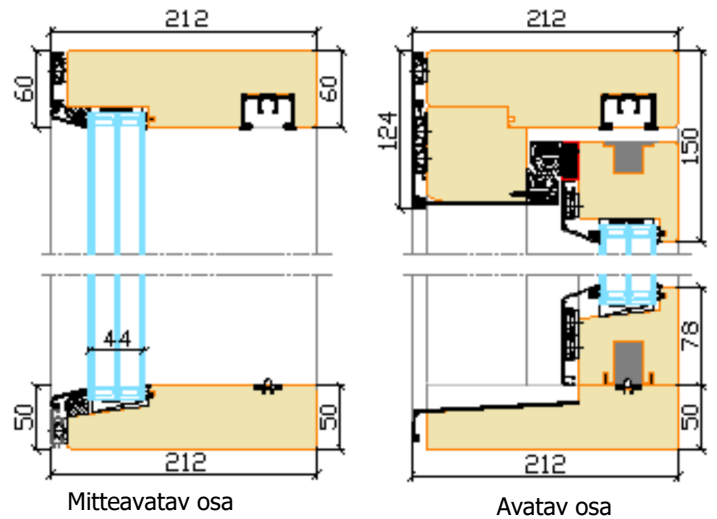

## AruAL patio PARALLEL 78 Modern liugavatav puit-alumiinium terrassiuks

- Rohkem valgust
  - saledad profiilid
  - mitteavataval osal klaaspakett lensis
- Lengi laius 212 mm
- Raamiprofiilide paksus 78 mm +kattealumiinium
- Lengi ja raami materjal - mänd või tamm
- Lävepakk kõvapuidust, välimine käiguava osa kaetud alumiiniumprofiiliiga
- Puidu pinnaviimistlus vesibaasiliste värvide või lasuuridega.
- Pulbervärvid kattealumiinium
- Suur värvivalik RAL toonikaardi järgi
- 3-kihiline klaaspakett paksusega 44 mm,  $U_g > 0,53 \text{ W/m}^2\text{K}$
- Musta värvi klaasimistihendid
- Klaasijaotused:
  - klaaspaketisisesed dekoratiivliistud
  - klaasi pinnale liimitud dekoratiivliistud
- Standard sulustus: poltidega suluselatt ning seespool link ja väljas sõrmeava
- Lisavõimalused:
  - erineva disainiga lingid
  - võtme lukustus seespool (Euro DIN)
  - 2-poolne võtme lukustus (Euro DIN),
  - konkskeeltega suluselatt
  - pehme sulgemine
  - elektriline avamismehhanism (nupp, pult, mobiiliäpp)

### AVANEMISKEEMID Vaated seestpoolt

- Ukselehe laius 820...3000 mm
- Ukse kõrgus 1920...2600 mm
- Ukselehe kõrguse laiuse suhe <2,5
- Ukselehe max kaal 400 kg