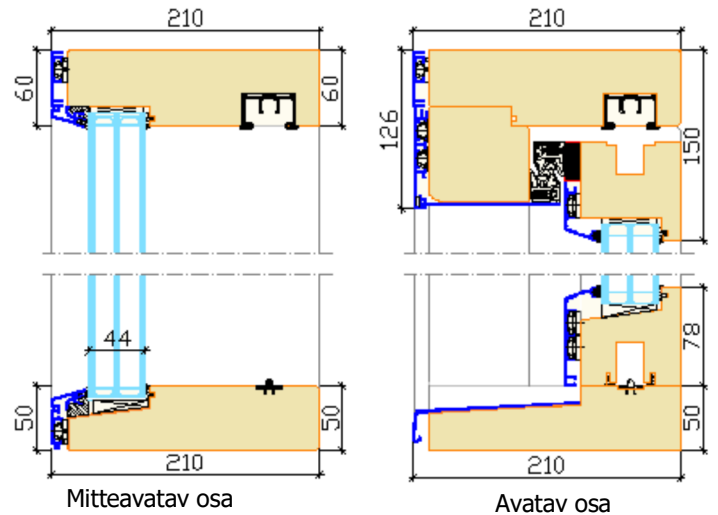

AruAL patio PARALLEL 78 Modern liugavatav puit-alumiinium terrassiuks

- Rohkem valgust
 - saledad profiilid
 - mitteavataval osal klaaspakett lensis
- Lengi laius 210 mm
- Raamiprofiilide paksus 78 mm +kattealumiinium
- Lengi ja raami materjal - mänd või tamm
- Lävepakk kõvapuidust, välimine käiguava osa kaetud alumiiniumprofiiliiga
- Puidu pinnaviimistlus vesibaasiliste värvide või lasuuridega.
- Pulbervärvitud kattealumiinium
- Suur värvivalik RAL toonikaardi järgi
- 3-kihiline klaaspakett paksusega 44 mm, alates Ug 0,53W/m²K
- Musta värvi klaasimistihendid
- Klaasijaotused:
 - klaaspaketisisesed dekoratiivliistud
 - klaasi pinnale liimitud dekoratiivliistud
- Standard sulustus: poltidega suluselatt ning seespool link ja väljas sõrmeava
- Lisavõimalused:
 - erineva disainiga lingid
 - võtmega lukustus seespool (Euro DIN)
 - 2-poolne võtmega lukustus (Euro DIN),
 - konkskeeltega suluselatt
 - pehme sulgemine
 - elektriline avamismehhanism (nupp, pult, mobiiläpp)

standard

AVANEMISKEEMID Vaated seestpoolt

- Ukselehe laius 820...3000 mm
- Ukse kõrgus 1920...2400 mm
- Ukselehe kõrguse laius suhe <2,5
- Ukselehe max kaal 400 kg