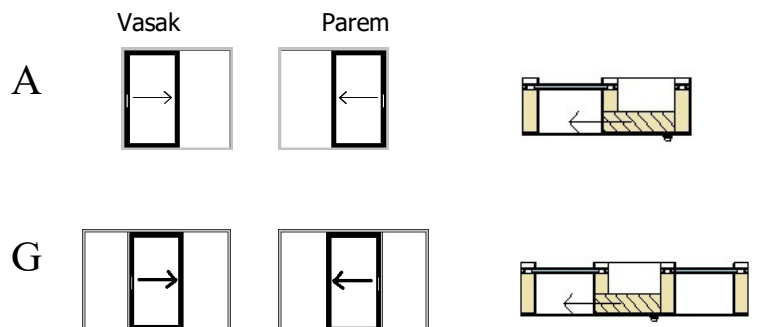

AruAL patio PARALLEL 78 Modern liugavatav puit-alumiinium terrassiuks

- Rohkem valgust
 - saledad profiilid
 - mitteavataval osal klaaspakett lensis
- Lengi laius 210 mm
- Raamiprofiilide paksus 78 mm +kattealumiinium
- Lengi ja raami materjal - mänd või tamm
- Lävepakk kõvapuidust, välimine käiguava osa kaetud alumiiniumprofiiliiga
- Puidu pinnaviimistlus vesibaasiliste värvide või lasuuridega.
- Pulbervärvitud kattealumiinium
- Suur värvivalik RAL toonikaardi järgi
- 3-kihiline klaaspakett paksusega 44 mm, alates Ug 0,53W/m²K
- Musta värvi klaasimistihendid
- Klaasijaotused:
 - klaaspaketisisesed dekoratiivliistud
 - klaasi pinnale liimitud dekoratiivliistud
- Standard sulustus: poltidega suluselatt ning seespool link ja väljas sõrmeava
- Lisavõimalused:
 - erineva disainiga lingid
 - võtmega lukustus seespool (Euro DIN)
 - 2-poolne võtmega lukustus (Euro DIN),
 - konkskeeltega suluselatt
 - pehme sulgemine
 - elektriline avamismehhanism (nupp, pult, mobiiläpp)

standard

AVANEMISKEEMID Vaated seestpoolt

- Ukselehe laius 820...3000 mm
- Ukse kõrgus 1920...2400 mm
- Ukselehe kõrguse laius suhe <2,5
- Ukselehe max kaal 400 kg