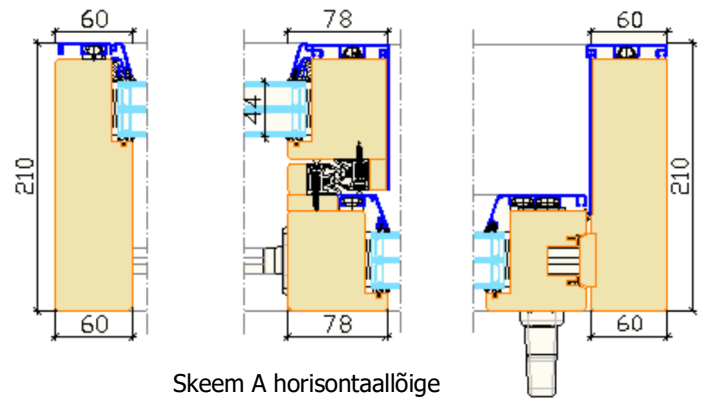

AruAL patio PARALLEL 78 Modern liugavatav puit-alumiinium terrassiuks

- Rohkem valgust
 - saledad profiilid
 - mitteavataval osal klaaspakett lensis
- Lengi laius 210 mm
- Raamiprofiilide paksus 78 mm +kattealumiinium
- Lengi ja raami materjal - mänd või tamm
- Lävepakk kõvapuidust, välimine käiguava osa kaetud alumiiniumprofiiliiga
- Puidu pinnaviimistlus vesibaasiliste värvide või lasuuridega.
- Pulbervärvitud kattealumiinium
- Suur värvivalik RAL toonikaardi järgi
- 3-kihiline klaaspakett paksusega 44 mm, alates Ug 0,53W/m²K
- Musta värvi klaasimistihendid
- Klaasijaotused:
 - klaaspaketisisesed dekoratiivliistud
 - klaasi pinnale liimitud dekoratiivliistud
- Standard sulustus: poltidega suluselatt ning seespool link ja väljas sõrmeava
- Lisavõimalused:
 - erineva disainiga lingid
 - võtmega lukustus seespool (Euro DIN)
 - 2-poolne võtmega lukustus (Euro DIN),
 - konkskeeltega suluselatt
 - pehme sulgemine
 - elektriline avamismehhanism (nupp, pult, mobiiläpp)

standard

AVANEMISKEEMID Vaated seestpoolt

- Ukselehe laius 820...3000 mm
- Ukse kõrgus 1920...2400 mm
- Ukselehe kõrguse laius suhe <2,5
- Ukselehe max kaal 400 kg