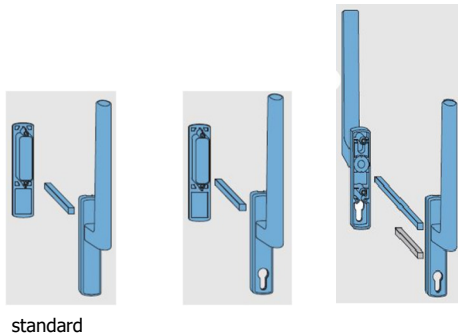

AruAL patio PARALLEL 78 Modern liugavatav puit-alumiinium terrassiuks

- Rohkem valgust
 - saledad profiilid
 - mitteavataval osal klaaspakett lensis
- Lengi laius 210 mm
- Raamiprofiilide paksus 78 mm +kattealumiinium
- Lengi ja raami materjal - mänd või tamm
- Lävepakk kõvapuidust, välimine käiguava osa kaetud alumiiniumprofiiliiga
- Puidu pinnaviimistlus vesibaasiliste värvide või lasuuridega.
- Pulbervärvitud kattealumiinium
- Suur värvivalik RAL toonikaardi järgi
- 3-kihiline klaaspakett paksusega 44 mm, alates Ug 0,53W/m²K
- Musta värvi klaasimistihendid
- Klaasijaotused:
 - klaaspaketisisesed dekoratiivliistud
 - klaasi pinnale liimitud dekoratiivliistud
- Standard sulustus: poltidega suluselatt ning seespool link ja väljas sõrmeava
- Lisavõimalused:
 - erineva disainiga lingid
 - võtmega lukustus seespool (Euro DIN)
 - 2-poolne võtmega lukustus (Euro DIN),
 - konkskeeltega suluselatt
 - pehme sulgemine
 - elektriline avamismehhanism (nupp, pult, mobiiläpp)

standard

AVANEMISKEEMID Vaated seestpoolt

- Ukselehe laius 820...3000 mm
- Ukse kõrgus 1920...2400 mm
- Ukselehe kõrguse laius suhe <2,5
- Ukselehe max kaal 400 kg