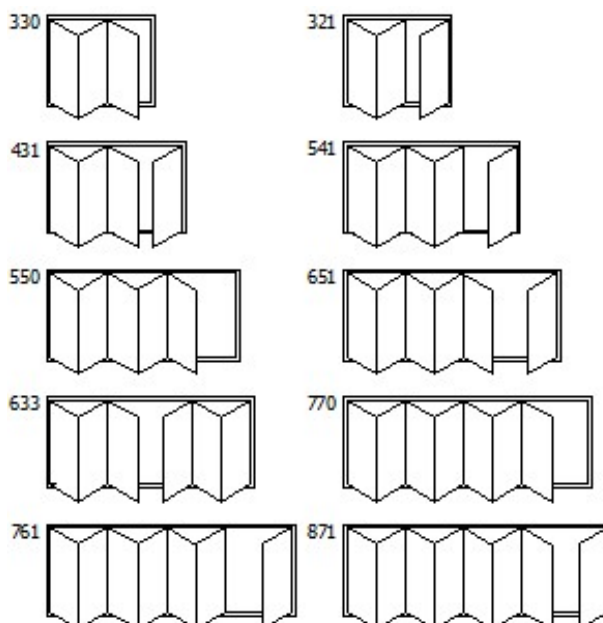

AruAL patio FOLD 78 Cora IN

sissepoole avatav puitaluiniium liug-voldik terrassiuks

- Lengi laius 90,5 mm koos alumiinium kattega
- Raami paksus 90,5 mm koos alumiinium kattega
- Puitmaterjali valik:
 - sörmjätkatud, oksline või oksavaba männiliimpuit;
 - tammeliimpuit
- Standardne lävepakk puidust
- Puitosade pinnaviimistlus vesibaasiliste värvide või lasuuridega. Värvivalik RAL toonikaardi järgi, lasuuri toonid vastavalt tootja näidistele.
- Kattealumiinium—pulbervärvitud. Värvivalik RAL toonikaardi järgi
- 3-kihiline klaaspakett paksusega 42 mm
- Klaasimine seestpoolt klaasilistudega ja kinnitamine peitnaelttega, tihendamine seest- ja väljastpoolt silikooniga
- Furnituuri värvivalik - hõbedane, valge ja pruun
- Klaasijaotused:
 1. ehtsad prossid
 2. viini prossid
 3. klaasi pinnale liimitud dekoratiivliistud
 4. klaaspaketisisesed dekoratiivliistud

Ukse laius max 6000 mm
Ukse kõrgus max 2536 mm
Raami laius 486 ... 936 mm
Raami kaal max 80 kg

AVANEMISKEEMID

Vaated seestpoolt

Üksik aktiivne ukseleht on võimalik ka pöördkaldavatavana (nt 321; 431 jne)