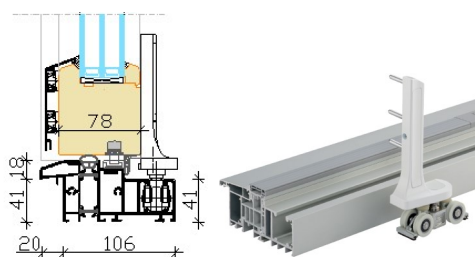

RotoLINE uksekingid

Komfort lävepakk ja alumine rullik