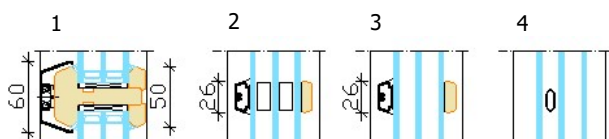

AruAL patio FOLD 78 Cora IN

sissepoole avatav puitaluiniium liug-voldik terrassiuks

- Lengi laius 90,5 mm koos alumiinium kattega
- Raami paksus 90,5 mm koos alumiinium kattega
- Puitmaterjali valik:
 - sörmjätkatud, oksline või oksavaba männiliimpuit;
 - tammeliimpuit
- Standardne lävepakk puidust
- Puitosade pinnaviimistlus vesibaasiliste värvide või lasuuridega. Värvivalik RAL toonikaardi järgi, lasuuri toonid vastavalt tootja näidistele.
- Kattealumiinium—pulbervärvitud. Värvivalik RAL toonikaardi järgi
- 3-kihiline klaaspakett paksusega 42 mm
- Klaasimine seestpoolt klaasilistudega ja kinnitamine peitnaelttega, tihendamine seest- ja väljastpoolt silikooniga
- Furnituuri värvivalik - hõbedane, valge ja pruun
- Klaasijaotused:
 1. ehtsad prossid
 2. viini prossid
 3. klaasi pinnale liimitud dekoratiivliistud
 4. klaaspaketisisesed dekoratiivliistud

Ukse laius max 6000 mm
Ukse kõrgus max 2536 mm
Raami laius 486 ... 936 mm
Raami kaal max 80 kg

AVANEMISKEEMID

Vaated seestpoolt

Üksik aktiivne ukseleht on võimalik ka pöördkaldavatavana (nt 321; 431 jne)