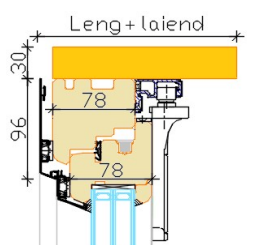

Lengilaienditega