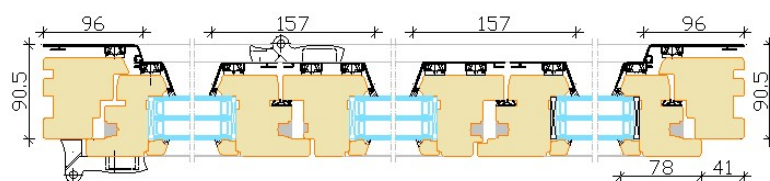

AruAL patio FOLD 78 Cora IN

sissepoole avatav puitaluiniium liug-voldik terrassiuks

- Lengi laius 90,5 mm koos alumiinium kattega
- Raami paksus 90,5 mm koos alumiinium kattega
- Puitmaterjali valik:
 - sörmjätkatud, oksline või oksavaba männiliimpuit;
 - tammeliimpuit
- Standardne lävepakk puidust
- Puitosade pinnaviimistlus vesibaasiliste värvide või lasuuridega. Värvivalik RAL toonikaardi järgi, lasuuri toonid vastavalt tootja näidistele.
- Kattealumiinium—pulbervärvitud. Värvivalik RAL toonikaardi järgi
- 3-kihiline klaaspakett paksusega 42 mm
- Klaasimine seestpoolt klaasilistudega ja kinnitamine peitnaelttega, tihendamine seest- ja väljastpoolt silikooniga
- Furnituuri värvivalik - hõbedane, valge ja pruun
- Klaasijaotused:
 1. ehtsad prossid
 2. viini prossid
 3. klaasi pinnale liimitud dekoratiivliistud
 4. klaaspaketisisesed dekoratiivliistud

Ukse laius max 6000 mm
Ukse kõrgus max 2536 mm
Raami laius 486 ... 936 mm
Raami kaal max 80 kg

AVANEMISKEEMID

Vaated seestpoolt

Üksik aktiivne ukseleht on võimalik ka pöördkaldavatavana (nt 321; 431 jne)