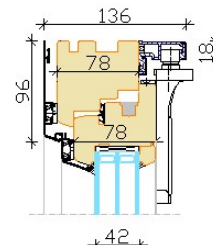

Vertikallõige standardse puidust lävepakuga