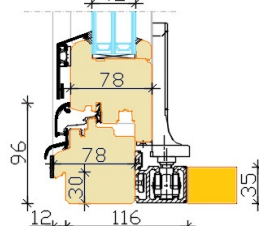

Lengilaienditega