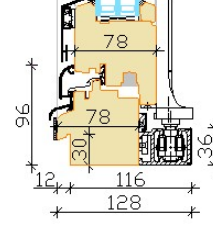

Vertikallõige standardse puidust lävepakuga