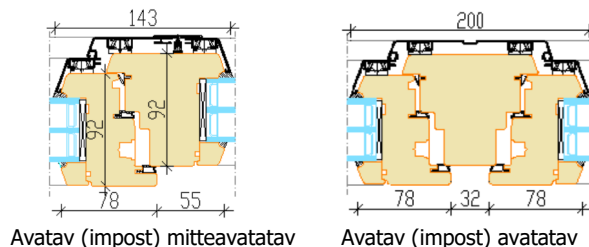

##### Vaated seestpoolt

MITTEAVATAV (klaaspakett lengis)  
Min mõõdud 330 x 330 mm

PÖÖRD- ja KALDAVATAV (vasak/parem)  
Min max L= 560...1715 mm H= 575...2700 mm, raami kaal max 130 kg

PÖÖRDAVATAV (vasak/parem)  
Min max L= 560...1715 mm H= 575...2700 mm, raami kaal max 130 kg

KALDAVATAV  
Link ülemisel raamipuul; tuulutusvahe ca 10 cm; avanemiskiiraja vabastamise järgselt on aknaraami võimalik allapoole kallutades avada kogu ulatuses.  
Min max L= 560...2500 mm H= 575...1300 mm, raami kaal max 80 kg