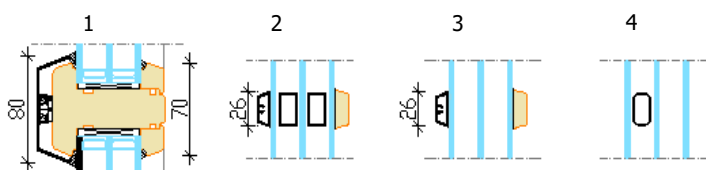

### sissepoole pöörd-kaldavatav puit-alumiinium aken

- Akna soojusjuhtivus  $U_w 0,75 \text{ W/m}^2\text{K}$   
(avatav aken 1230x1480 mm; klaaspakett  $U_g 0,47$ )
- Lengi paksus 92 mm + kattealumiinium
- Raamiprofiilide paksus 92 mm +kattealumiinium
- Puitmaterjali valik:
  - sörmjätkatud, oksline või oksavaba männiliimpuit;
  - tammeliimpuit
- Puitpindade viimistlus vesibaasiliste värvide või lasuuridega.  
Värvivalik RAL toonikaardi järgi, lasuuri toonid vastavalt tootja näidistele.
- Kattealumiinium - pulbervärvitud. Värvivalik RAL toonikaardi järgi
- 3-kihiline klaaspakett paksusega 52 mm ( $U_g > 0,47$ )
- Klaasimine seestpoolt klaasiliistudega, tihendamine seest- ja väljastpoolt silikooniga
- Klaasijaotused:
  - ehtsad prossid (1)
  - viini prossid (2)
  - klaasi pinnale liimitud dekoratiivliistud (3)
  - klaaspaketisisesed dekoratiivliistud (4)

##### Vaated seestpoolt

MITTEAVATAV (klaaspakett lengis)  
Min mõõdud 330 x 330 mm

PÖÖRD- ja KALDAVATAV (vasak/parem)  
Min max L= 560...1715 mm H= 575...2700 mm, raami kaal max 130 kg

PÖÖRDAVATAV (vasak/parem)  
Min max L= 560...1715 mm H= 575...2700 mm, raami kaal max 130 kg