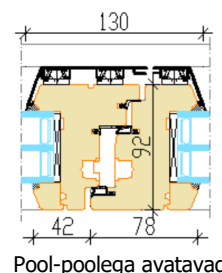

Aknalingi asendid

Pool-poollega avatavad