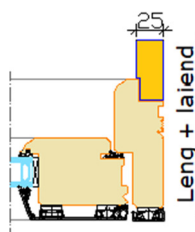

AruAL BD S-60 Nordwin Classic EX AruAL BD S-60 Nordwin Modern EX

väljapoole avatavad Skandinaavia tüüpi puit-alumiinium rõduksed

- Raami puitprofiilide paksus 60 mm +kattealumiinium
- Lävepakk: alumiinium, combi või tamm
- Lengi puitprofiilid 115x44 mm + kattealumiinium
- Puitmaterjali valik:
  - leng: sõrmjätkatud, oksline või oksavaba männiliimpuit või tammeliimpuit;
  - raamipuud: männi- või tammeliimpuit;
- Puitpindade viimistlus vesibaasiliste värvide või lasuuridega. Värvivalik RAL toonikaardi järgi, lasuuri toonid vastavalt tootja näidistele.
- Pulbervärvitud alumiiniumprofiilid - värvivalik RAL kaardi järgi
- Tihend ümber raami
- Klaaspaketi paksus 26 mm ($U_g > 1,1 W/m^2K$)
- Ukse $U > 1,2 W/m^2K$
- Klaaspaketite tihendamine seest- ja väljastpoolt tihenditega
- Klaasijaotused:
  - ehtsad prossid (1)
  - viini prossid (2)
  - klaasi pinnale liimitud dekoratiivliistud (3)
  - klaaspaketisiseseid dekoratiivliistud (4)

- Vahepuud 115 mm
- Täidised:
  - väljaspool sile alumiinium plaat
  - seespool:
    - sile soojustatud plaat
    - profiilne soojustatud plaat (püst/ diagonaalne/kalasaba)
    - lisatahveldusega soojustatud plaat

- 2D reguleeritavad hinged
- Standardsetl piduriga mitmepunktsisuluse + link ainult seespool
- Lisana võimalikud:
  - paksem leng (54 mm)
  - lengilaiendisooned, lengilaiendid;
  - eriklaasid (karastatud, lamineeritud, päikesekaitse, isepuhastuvad, muster jt);
  - klaaspakettidel erinevad servaliistud;
  - disainlingid, lukustatavad lingid,
  - 2-poolsed lingid + lukustus (võti-võti; võti libl)
- Uksega samas lengis võimalikud ka kombinatsioonid mitteavatavate osadega

AVANEMISED
Vaated väljastpoolt

Ühettiivalise ukse
laius 820...1160 mm

VASAK aktiivne PAREM aktiivne