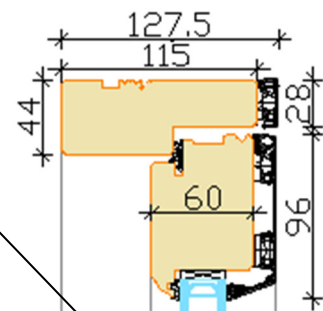

Standard leng

Soonega leng

Leng + laiend

Kahe poolega ukse keskosa

Rõhtimpost

Püstimpost

Alumiinium lävepakk

Combi lävepakk

Tammepakk

AVANEMISED
Vaated väljastpoolt

Ühettiivalise ukse
laius 820...1160 mm

VASAK aktiivne PAREM aktiivne

Aktiivse poole
laius 790...1130 mm
Passiivse poole
laius 390...1130 mm

Ukse kõrgus 1780...2400 mm
Ukselehe kaal max 70 kg