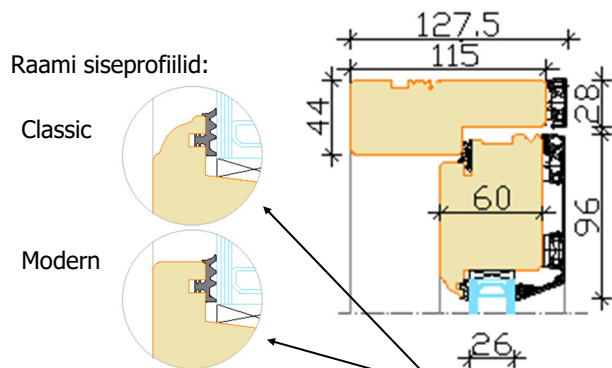

AruAL BD S-60 Nordwin Classic EX AruAL BD S-60 Nordwin Modern EX

väljapoole avatavad Skandinaavia tüüpi puit-alumiinium rõduksed

- Raami puitprofiilide paksus 60 mm +kattealumiinium
- Lävepakk: alumiinium, combi või tamm
- Lengi puitprofiilid 115x44 mm + kattealumiinium
- Puitmaterjali valik:
 - leng: sõrmjätkatud, oksline või oksavaba männiliimpuit või tammeliimpuit;
 - raamipuud: männi- või tammeliimpuit;
- Puitpindade viimistlus vesibaasiliste värvide või lasuuridega. Värvivalik RAL toonikaardi järgi, lasuuri toonid vastavalt tootja näidistele.
- Pulbervärvitud alumiiniumprofiilid - värvivalik RAL kaardi järgi
- Tihend ümber raami
- Klaaspaketi paksus 26 mm ($U_g > 1,1 W/m^2K$)
- Ukse $U > 1,2 W/m^2K$
- Klaaspaketite tihendamine seest- ja väljastpoolt tihenditega
- Klaasijaotused:
 - ehtsad prossid (1)
 - viini prossid (2)
 - klaasi pinnale liimitud dekoratiivliistud (3)
 - klaaspaketisiseseid dekoratiivliistud (4)

- Vahepuud 115 mm
- Täidised:
 - väljaspool sile alumiinium plaat
 - seespool:
 - sile soojustatud plaat
 - profiilne soojustatud plaat (püst/ diagonaalne/kalasaba)
 - lisatahveldusega soojustatud plaat

- 2D reguleeritavad hinged
- Standardsetl piduriga mitmepunktsisuluse + link ainult seespool
- Lisana võimalikud:
 - paksem leng (54 mm)
 - lengilaiendisooned, lengilaiendid;
 - eriklaasid (karastatud, lamineeritud, päikesekaitse, isepuhastuvad, muster jt);
 - klaaspakettidel erinevad servaliistud;
 - disainlingid, lukustatavad lingid,
 - 2-poolsed lingid + lukustus (võti-võti; võti libl)
- Uksega samas lengis võimalikud ka kombinatsioonid mitteavatavate osadega

Tammepakk

AVANEMISED
Vaated väljastpoolt

Ühettiivalise ukse
laius 820...1160 mm

VASAK aktiivne PAREM aktiivne

Aktiivse poole
laius 790...1130 mm
Passiivse poole
laius 390...1130 mm

Ukse kõrgus 1780...2400 mm
Ukselehe kaal max 70 kg