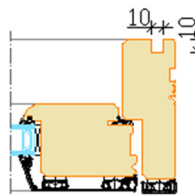

Soonega leng