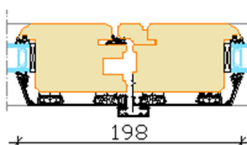

Standard leng

Soonega leng

Leng + laiend

Kahe poolega ukse keskosa

Rõhtimpost

Püstimpost

Alumiinium lävepakk

Combi lävepakk

Tammepakk

AVANEMISED
Vaated väljastpoolt

Ühettiivalise ukse
laius 820...1160 mm

VASAK aktiivne PAREM aktiivne

Aktiivse poole
laius 790...1130 mm
Passiivse poole
laius 390...1130 mm

Ukse kõrgus 1780...2400 mm
Ukselehe kaal max 70 kg