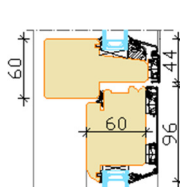

Standard leng

Soonega leng

Leng + laiend

Kahe poolega ukse keskosa

Rõhtimpost

Püstimpost

Alumiinium lävepakk

Combi lävepakk

Tammepakk

AVANEMISED
Vaated väljastpoolt

Ühettiivalise ukse
laius 820...1160 mm

VASAK aktiivne PAREM aktiivne

Aktiivse poole
laius 790...1130 mm
Passiivse poole
laius 390...1130 mm

Ukse kõrgus 1780...2400 mm
Ukselehe kaal max 70 kg