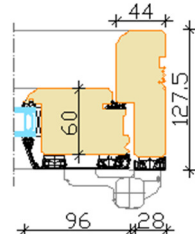

Standard leng