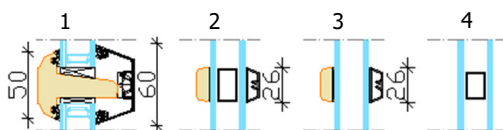

AruAL BD S-60 Nordwin Classic EX AruAL BD S-60 Nordwin Modern EX

väljapoole avatavad Skandinaavia tüüpi puit-alumiinium rõduksed

- Raami puitprofiilide paksus 60 mm +kattealumiinium
- Lävepakk: alumiinium, combi või tamm
- Lengi puitprofiilid 115x44 mm + kattealumiinium
- Puitmaterjali valik:
 - leng: sõrmjätkatud, oksline või oksavaba männiliimpuit või tammeliimpuit;
 - raamipuud: männi- või tammeliimpuit;
- Puitpindade viimistlus vesibaasiliste värvide või lasuuridega. Värvivalik RAL toonikaardi järgi, lasuuri toonid vastavalt tootja näidistele.
- Pulbervärvitud alumiiniumprofiilid - värvivalik RAL kaardi järgi
- Tihend ümber raami
- Klaaspaketi paksus 26 mm ($U_g > 1,1 W/m^2K$)
- Ukse $U > 1,2 W/m^2K$
- Klaaspaketite tihendamine seest- ja väljastpoolt tihenditega
- Klaasijaotused:
 - ehtsad prossid (1)
 - viini prossid (2)
 - klaasi pinnale liimitud dekoratiivliistud (3)
 - klaaspaketisiseseid dekoratiivliistud (4)

- Vahepuud 115 mm
- Täidised:
 - väljaspool sile alumiinium plaat
 - seespool:
 - sile soojustatud plaat
 - profiilne soojustatud plaat (püst/ diagonaalne/kalasaba)
 - lisatahveldusega soojustatud plaat

- 2D reguleeritavad hinged
- Standardsetl piduriga mitmepunktsisuluse + link ainult seespool
- Lisana võimalikud:
 - paksem leng (54 mm)
 - lengilaiendisooned, lengilaiendid;
 - eriklaasid (karastatud, lamineeritud, päikesekaitse, isepuhastuvad, muster jt);
 - klaaspakettidel erinevad servaliistud;
 - disainlingid, lukustatavad lingid,
 - 2-poolsed lingid + lukustus (võti-võti; võti libl)
- Uksega samas lengis võimalikud ka kombinatsioonid mitteavatavate osadega

Tammepakk

AVANEMISED
Vaated väljastpoolt

Ühettiivalise ukse
laius 820...1160 mm

VASAK aktiivne PAREM aktiivne

Aktiivse poole
laius 790...1130 mm
Passiivse poole
laius 390...1130 mm

Ukse kõrgus 1780...2400 mm
Ukselehe kaal max 70 kg