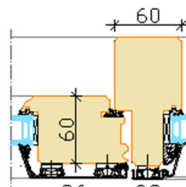

Standard leng

Soonega leng

Leng + laiend

Kahe poolega ukse keskosa

Rõhtimpost

Püstimpost

Alumiinium lävepakk

Combi lävepakk

Tammepakk

AVANEMISED
Vaated väljastpoolt

Ühettiivalise ukse
laius 820...1160 mm

VASAK aktiivne PAREM aktiivne

Aktiivse poole
laius 790...1130 mm
Passiivse poole
laius 390...1130 mm

Ukse kõrgus 1780...2400 mm
Ukselehe kaal max 70 kg