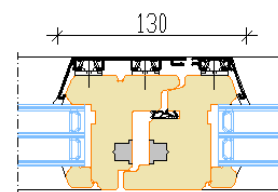

Avatav (impost) Avatav

Aknalingi asendid

Pool-poollega avatavad