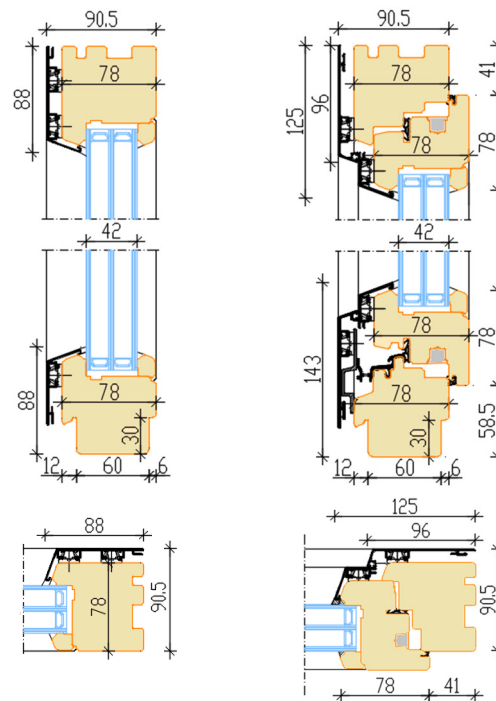

AruAL 78 Cora IN

sissepoole pöörd-kaldavatav puit-alumiinium aken

- Akna soojusjuhtivus $U_w 0,85 \text{ W/m}^2\text{K}$
(avatav aken 1230x1480 mm; klaaspakett $U_g-0,56$)
- Lengi paksus 78 mm + kattealumiinium
- Raamiprofiilide paksus 78 mm +kattealumiinium
- Puitmaterjali valik:
- sõrmjätkatud või oksavaba männiliimpuit;
- tammeliimpuit
- Puitpindade viimistlus vesibaasiliste värvide või lasuuridega.
Värvivalik RAL toonikaardi järgi, lasuuri toonid vastavalt tootja näidistele.
- Kattealumiinium - pulbervärvitud. Värvivalik RAL toonikaardi järgi
- 3-kihiline klaaspakett paksusega 42 mm ($U_g > 0,56$)
- Klaasimine seestpoolt klaasiliistudega, tihendamine seest- ja väljastpoolt silikooniga
- Klaasijaotused:
1. ehtsad prossid
2. viini prossid
3. klaasi pinnale liimitud dekoratiivliistud
4. klaaspaketisisesed dekoratiivliistud

Mitteavatav (impost) Avatav

Avatav (impost) Avatav

AVANEMISSKEEMID

Vaated seestpoolt

MITTEAVATAV (klaaspakett lengis)
Min mõõdud 330 x 330 mm

PÖÖRD- ja KALDAVATAV (vasak/parem)
Min max L= 410...1710 mm H= 420...2527 mm, raami kaal max 130 kg

PÖÖRDAVATAV (vasak/parem)
Min max L= 410...1710 mm H= 420...2527 mm, raami kaal max 130 kg

KALDAVATAV
Link ülemisel raamipuul; tuulutusvahe ca 10 cm; avanemiskiiraja vabastamise järgselt on aknaraami võimalik allapoole kallutades avada kogu ulatuses.
Min max L= 440...2500 mm H= 420...1300 mm, raami kaal max 80 kg