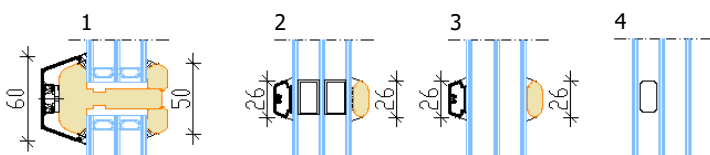

AruAL 78 Cora IN

sissepoole pöörd-kaldavatav puit-alumiinium aken

- Akna soojusjuhtivus $U_w 0,85 \text{ W/m}^2\text{K}$
(avatav aken 1230x1480 mm; klaaspakett $U_g-0,56$)
- Lengi paksus 78 mm + kattealumiinium
- Raamiprofiilide paksus 78 mm +kattealumiinium
- Puitmaterjali valik:
- sõrmjätkatud või oksavaba männiliimpuit;
- tammeliimpuit
- Puitpindade viimistlus vesibaasiliste värvide või lasuuridega.
Värvivalik RAL toonikaardi järgi, lasuuri toonid vastavalt tootja näidistele.
- Kattealumiinium - pulbervärvitud. Värvivalik RAL toonikaardi järgi
- 3-kihiline klaaspakett paksusega 42 mm ($U_g > 0,56$)
- Klaasimine seestpoolt klaasiliistudega, tihendamine seest- ja väljastpoolt silikooniga
- Klaasijaotused:
1. ehtsad prossid
2. viini prossid
3. klaasi pinnale liimitud dekoratiivliistud
4. klaaspaketisisesed dekoratiivliistud

Mitteavatav (impost) Avatav

Avatav (impost) Avatav

AVANEMISSKEEMID

Vaated seestpoolt

MITTEAVATAV (klaaspakett lengis)
Min mõõdud 330 x 330 mm

PÖÖRD- ja KALDAVATAV (vasak/parem)
Min max L= 410...1710 mm H= 420...2527 mm, raami kaal max 130 kg

PÖÖRDAVATAV (vasak/parem)
Min max L= 410...1710 mm H= 420...2527 mm, raami kaal max 130 kg

KALDAVATAV
Link ülemisel raamipuul; tuulutusvahe ca 10 cm; avanemiskiiraja vabastamise järgselt on aknaraami võimalik allapoole kallutades avada kogu ulatuses.
Min max L= 440...2500 mm H= 420...1300 mm, raami kaal max 80 kg