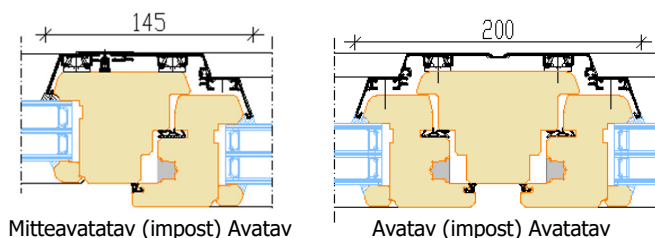

AruAL 78 Cora IN

sissepoole pöörd-kaldavatav puit-alumiinium aken

- Akna soojusjuhtivus $U_w 0,85 \text{ W/m}^2\text{K}$
(avatav aken 1230x1480 mm; klaaspakett $U_g-0,56$)
- Lengi paksus 78 mm + kattealumiinium
- Raamiprofiilide paksus 78 mm +kattealumiinium
- Puitmaterjali valik:
- sõrmjätkatud või oksavaba männiliimpuit;
- tammeliimpuit
- Puitpindade viimistlus vesibaasiliste värvide või lasuuridega.
Värvivalik RAL toonikaardi järgi, lasuuri toonid vastavalt tootja näidistele.
- Kattealumiinium - pulbervärvitud. Värvivalik RAL toonikaardi järgi
- 3-kihiline klaaspakett paksusega 42 mm ($U_g > 0,56$)
- Klaasimine seestpoolt klaasiliistudega, tihendamine seest- ja väljastpoolt silikooniga
- Klaasijaotused:
1. ehtsad prossid
2. viini prossid
3. klaasi pinnale liimitud dekoratiivliistud
4. klaaspaketisisesed dekoratiivliistud

Mitteavatav (impost) Avatav

Avatav (impost) Avatav

AVANEMISSKEEMID

Vaated seestpoolt

MITTEAVATAV (klaaspakett lengis)
Min mõõdud 330 x 330 mm

PÖÖRD- ja KALDAVATAV (vasak/parem)
Min max L= 410...1710 mm H= 420...2527 mm, raami kaal max 130 kg

PÖÖRDAVATAV (vasak/parem)
Min max L= 410...1710 mm H= 420...2527 mm, raami kaal max 130 kg

KALDAVATAV
Link ülemisel raamipuul; tuulutusvahe ca 10 cm; avanemiskiiraja vabastamise järgselt on aknaraami võimalik allapoole kallutades avada kogu ulatuses.
Min max L= 440...2500 mm H= 420...1300 mm, raami kaal max 80 kg