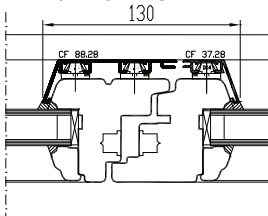

S- suletud aken

avatav aken

mitteavatav aken

pool-poollega raamid

mitteavatav + avatav

### AVANEMISSKEEMID:

vaated seestpoolt.

F - MITTEAVATAV (klaaspakett lengis)  
min mõõdud 330 x 330 mm

DK - PÖÖRD- ja KALDAVATAV (VASAK / PAREM)  
min max L=410...1710 mm H=420...2527 mm, raami kaal max 130 kg

D - PÖÖRDAVATAV (VASAK / PAREM)  
min max L=410...1710 mm H=420...2527 mm, raami kaal max 130 kg

KIPP - KALDAVATAV (Käepide üleval)  
min max L=340...2510 mm H=360...1927 mm, raami kaal max 80 kg