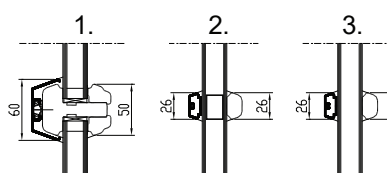

S- suletud aken

avatav aken

mitteavatav aken

pool-poollega raamid

mitteavatav + avatav

### AVANEMISSKEEMID:

vaated seestpoolt.

F - MITTEAVATAV (klaaspakett lengis)  
min mõõdud 330 x 330 mm

DK - PÖÖRD- ja KALDAVATAV (VASAK / PAREM)  
min max L=410...1710 mm H=420...2527 mm, raami kaal max 130 kg