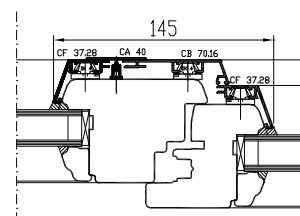

S- suletud aken

avatav aken

mitteavatav aken

pool-poollega raamid

mitteavatav + avatav

### AVANEMISSKEEMID:

vaated seestpoolt.

F - MITTEAVATAV (klaaspakett lengis)  
min mõõdud 330 x 330 mm

DK - PÖÖRD- ja KALDAVATAV (VASAK / PAREM)  
min max L=410...1710 mm H=420...2527 mm, raami kaal max 130 kg

D - PÖÖRDAVATAV (VASAK / PAREM)  
min max L=410...1710 mm H=420...2527 mm, raami kaal max 130 kg

KIPP - KALDAVATAV (Käepide üleval)  
min max L=340...2510 mm H=360...1927 mm, raami kaal max 80 kg