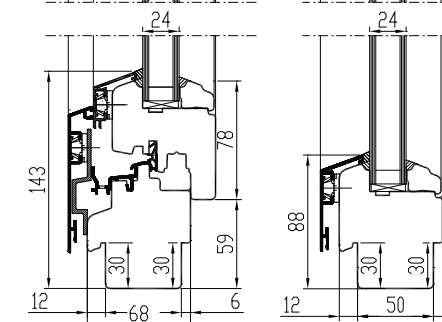

S- suletud aken

avatav aken

mitteavatav aken

pool-poollega raamid

mitteavatav + avatav

### AVANEMISSKEEMID:

vaated seestpoolt.

F - MITTEAVATAV (klaaspakett lengis)  
min mõõdud 330 x 330 mm

DK - PÖÖRD- ja KALDAVATAV (VASAK / PAREM)  
min max L=410...1710 mm H=420...2527 mm, raami kaal max 130 kg

D - PÖÖRDAVATAV (VASAK / PAREM)  
min max L=410...1710 mm H=420...2527 mm, raami kaal max 130 kg

KIPP - KALDAVATAV (Käepide üleval)  
min max L=340...2510 mm H=360...1927 mm, raami kaal max 80 kg