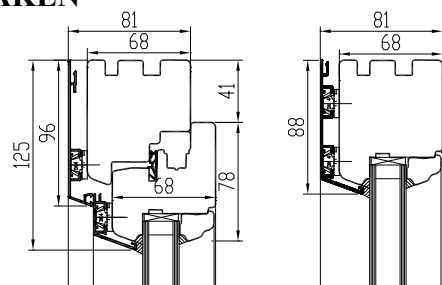

AruAL 68 CORA IN

CE
ISO 9001:2008

SISSEPOOLE PÖÖRD-KALDAVATAV PUIT-ALUMIINIUM AKEN

Puitprofiilid paksusega 68mm

Seespool valts aknalauale 6x30mm ja väljas veeplekile 12x30 mm

FURNITUUR

Sulused: ROTO NT

Käepidemed: ROTO, HOPPE

KLAAS

2- kihiline klaaspakett paksusega 24 mm ($U \geq 1,1$)

Klaasimine seestpoolt puidust klaasiliistudega

kinnitamine peitnaelttega, tihendamine silikooniga seest- ja väljastpoolt

TIHENDID

2-kambriline tihend ümber raami keskvaltsi

PUIDU PINNAVIIMISTLUS

vesibaasiliste värvide või lasuuridega

ALUMIINIUMI PINNAVIIMISTLUS

Pulbervärvitud RAL värvikaardi alusel või anodeeritud

Käepideme asendid:

K- kaldavanemine
Tuulutusasend

M- mikrotuulutus

D- pöördavanemine

Ruumi kiireks ja põhjalikuks õhuvahetuseks
või akna pesemiseks.

*Ärge jätke akent sellese
asendisse ilma järelevalveta!*

S- suletud aken