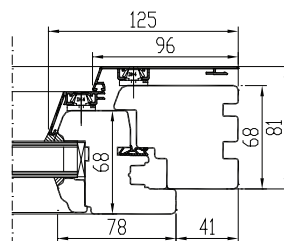

avatav aken