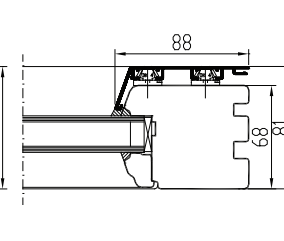

mitteavatav aken