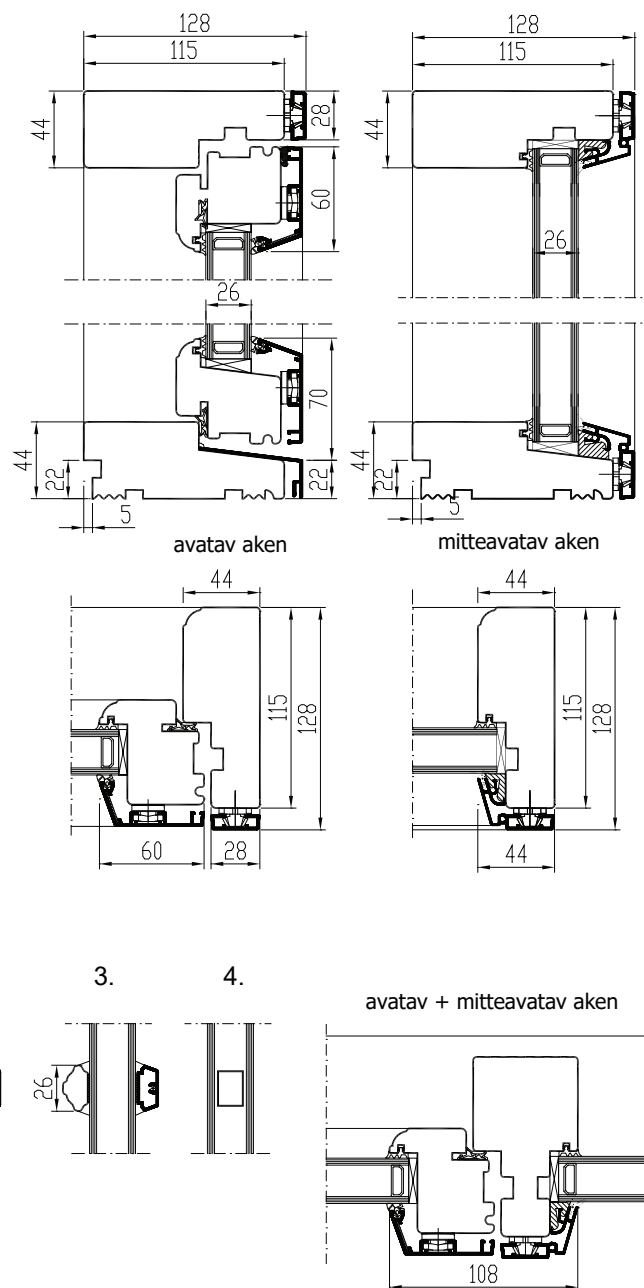

AruAL 60 NORDWIN CLASSIC EX

CE
ISO 9001:2008

VÄLJAPOOLE AVANEV PUIT-ALUMIINIUMAKEN

RISTLÕIKED

Leng: 115x44 mm
Raam: 60 x 60 mm + alu

FURNITUUR

Sulused: IPA, ASSA, HABO, FIX
Käepidemed: FIX, HOPPE, TITON

KLAAS

KLAASIJAOTUSED

1. Ehtsad prossid
2. Viini prossid
3. Peale liimitud dekoratiivliistud
4. Klaaspaketi sisesed dekoratiivliistud

AVANEMISSKEEMID:

Kõik vaated väljastpoolt.

Mitteavatav

Klaaspakett lengis
min mõõdud 330x330 mm

Alt-liugavanev aken

Väljapoole avatav aken 
mõõdud L=370...1662; H=331...1462mm; raami kaal max 60 kg

Külgavanev aken (VASAK / PAREM)

Väljapoole avatav aken
mõõdud L=359...1158; H=515...1870mm; raami kaal max 40 kg

Külg-liugavanev aken (VASAK / PAREM)

Väljapoole avatav aken 
mõõdud L=364...952; H=515...1870mm; raami kaal max 40 kg