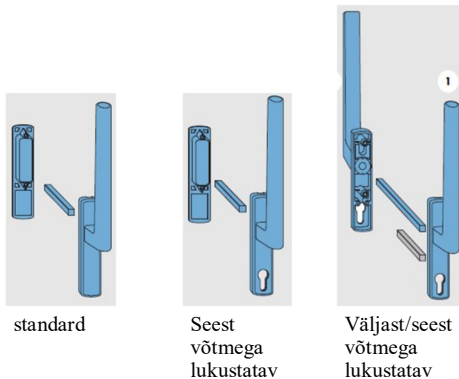

Aru patio PARALLEL 78 Modern liugavatav puitterrassiuks

- Rohkem valgust
 - saledad profiilid
 - mitteavatal osal klaaspakett lengis
- Lengi laius 184 mm
- Raamiprofilide paksus 78 mm
- Lengi ja raami materjal - mänd või tamm
- Lävepakk kõvapuidust, välimine käiguava osa kaetud alumiiniumprofiiliiga
- Puidu pinnaviimistlus vesibaasiliste värvide või lasuuridega.
- Suur värvivalik RAL toonikaardi järgi
- 3-kihiline klaaspakett paksusega 44 mm, alates Ug 0,53W/m²K
- Klaasijaotused
 - klaaspaketisisesed dekoratiivliistud
 - klaasi pinnale liimitud dekoratiivliistud
- Standard sulustus: poltidega suluselatt, seespool link ja väljas sõrmeava
- Lisavõimalused
 - erineva disainiga lingid
 - 2-poolne võtmega lukustus (Euro DIN),
 - võtmega lukustus seespool (Euro DIN),
 - Konkskeeltega suluselatt
 - Pehme sulgemine (Soft close)
 - Elektriline avamismehhanism (nupp, pult, mobiiliäpp)
 - Lengilaiendid (seespool või väljaspool)
 - „10x10 kipsisooned“ lengis
 - Eriklaasid (lamineeritud, päikesekaitse, isepuhasuv jt)

- Ukselehe max kaal 400 kg
- Ukselehe kõrguse laiuse suhe <2,5
- Ukselehe laius 820...3000 mm
- Ukse kõrgus 1920...2400 mm

AVANEMISSKEEMID Vaated seestpoolt