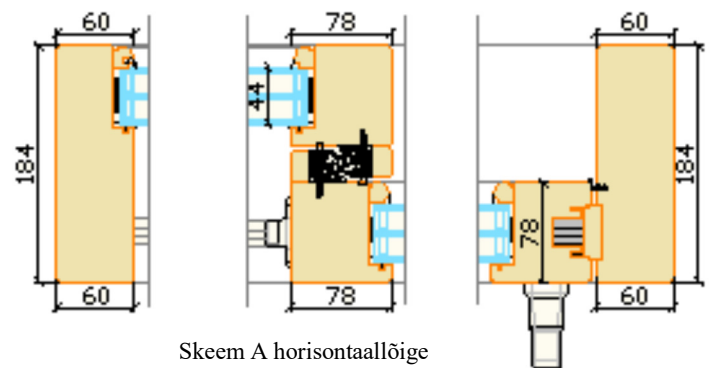

Aru patio PARALLEL 78 Modern liugavatav puitterrassiuks

- Rohkem valgust
 - saledad profiilid
 - mitteavatal osal klaaspakett lengis
- Lengi laius 184 mm
- Raamiprofilide paksus 78 mm
- Lengi ja raami materjal - mänd või tamm
- Lävepakk kõvapuidust, välimine käiguava osa kaetud alumiiniumprofiiliiga
- Puidu pinnaviimistlus vesibaasiliste värvide või lasuuridega.
- Suur värvivalik RAL toonikaardi järgi
- 3-kihiline klaaspakett paksusega 44 mm, alates Ug 0,53W/m²K
- Klaasijaotused
 - klaaspaketisisesed dekoratiivliistud
 - klaasi pinnale liimitud dekoratiivliistud
- Standard sulustus: poltidega suluselatt, seespool link ja väljas sõrmeava
- Lisavõimalused
 - erineva disainiga lingid
 - 2-poolne võtmega lukustus (Euro DIN),
 - võtmega lukustus seespool (Euro DIN),
 - Konkskeeltega suluselatt
 - Pehme sulgemine (Soft close)
 - Elektriline avamismehhanism (nupp, pult, mobiiliäpp)
 - Lengilaiendid (seespool või väljaspool)
 - „10x10 kipsisooned“ lengis
 - Eriklaasid (lamineeritud, päikesekaitse, isepuhasuv jt)

- Ukselehe max kaal 400 kg
- Ukselehe kõrguse laiuse suhe <2,5
- Ukselehe laius 820...3000 mm
- Ukse kõrgus 1920...2400 mm

AVANEMISSKEEMID Vaated seestpoolt