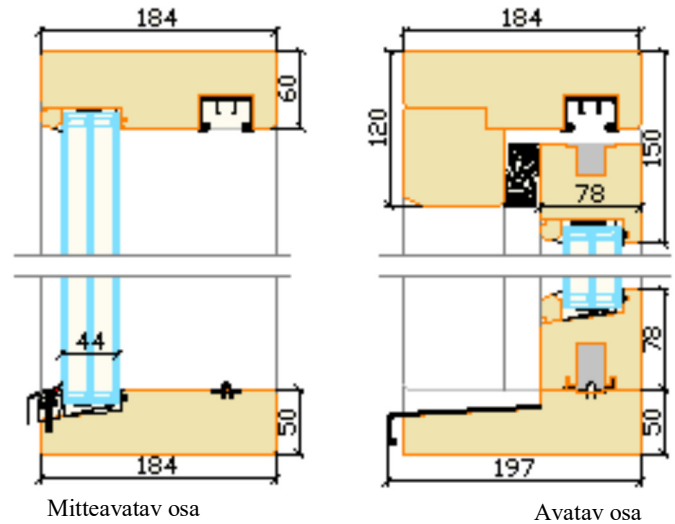

Aru patio PARALLEL 78 Modern liugavatav puitterrassiuks

- Rohkem valgust
 - saledad profiilid
 - mitteavatal osal klaaspakett lengis
- Lengi laius 184 mm
- Raamiprofilide paksus 78 mm
- Lengi ja raami materjal - mänd või tamm
- Lävepakk kõvapuidust, välimine käiguava osa kaetud alumiiniumprofiiliiga
- Puidu pinnaviimistlus vesibaasiliste värvide või lasuuridega.
- Suur värvivalik RAL toonikaardi järgi
- 3-kihiline klaaspakett paksusega 44 mm, alates Ug 0,53W/m²K
- Klaasijaotused
 - klaaspaketisisesed dekoratiivliistud
 - klaasi pinnale liimitud dekoratiivliistud
- Standard sulustus: poltidega suluselatt, seespool link ja väljas sõrmeava
- Lisavõimalused
 - erineva disainiga lingid
 - 2-poolne võtmega lukustus (Euro DIN),
 - võtmega lukustus seespool (Euro DIN),
 - Konkskeeltega suluselatt
 - Pehme sulgemine (Soft close)
 - Elektriline avamismehhanism (nupp, pult, mobiiliäpp)
 - Lengilaiendid (seespool või väljaspool)
 - „10x10 kipsisooned“ lengis
 - Eriklaasid (lamineeritud, päikesekaitse, isepuhasuv jt)

- Ukselehe max kaal 400 kg
- Ukselehe kõrguse laiuse suhe <2,5
- Ukselehe laius 820...3000 mm
- Ukse kõrgus 1920...2400 mm

AVANEMISSKEEMID Vaated seestpoolt