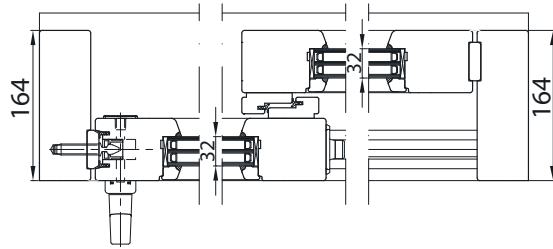

SLIDING PATIO DOORS

Aru patio PARALLEL 68 SOFTLINE

Uw = 1,0

Kandiline profiil - raam 68 mm

Angular profile - sash 68 mm

Kulmikas profiili - raami 68 mm

Kantet profil - ramme 68 mm

Phone: +372 329 5640
Fax: +372 329 5641
E-mail: info@arugrupp.ee