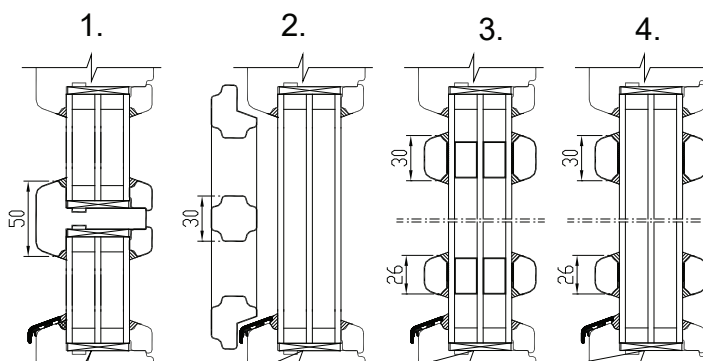

Aru patio LINE 78 SOFTLINE IN

SISSEPOOLE AVATAV KALD-LIUG-TERRASSIUKS

PROFIIL IV68

Leng: 78x78 mm
Raam: 78x78 mm
väljaspool valts veeplekile

FURNITUUR

Värvivalik: valge, tumepruun, alumiiniumitooni
Käepidemed: ROTO, HOPPE

KLAAS

3- kihiline klaaspakett paksusega 42 mm ($U \geq 0,5W/m^2K$)
Klaasimine seestpoolt puidust klaasiliistudega
kinnitamine peitnaeltega, tihendamine silikooniga

Raami kaal kuni 150 kg
Raami laius 640-1600 mm
Raami kõrgus 940-2400 mm

TIHEND

2-kambriline tihend ümber raami keskvaltsi ja raamimantli servas

PINNAVIIMISTLUS

vesibaasiliste värvide või lasuuridega

KLAASJAOTUSED

1. Ehtsad prosspulgad
2. Väljapool hingedel prossiraamid
3. Viini prossid
4. Pealeliimitud puitliistud

AVANEMISSKEEMID:

vaated seest

KÄEPIDEME ASENDID: