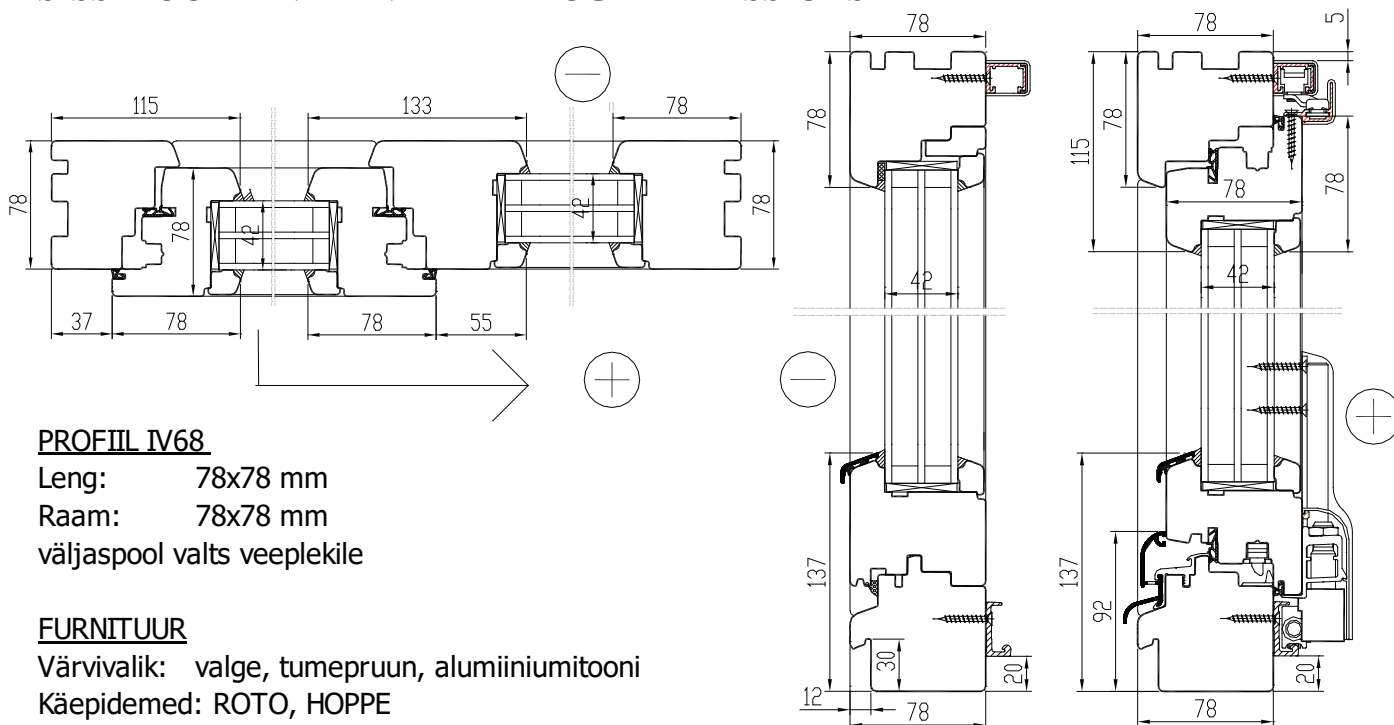

Standardselt on uks lukustatav ainult seest-poolt, kuid erilahendusena on võimalik ka mõlemalt poolt lukustatav variant.

Aru patio LINE 78 SOFTLINE IN

Aru patio LINE 78 SOFTLINE IN

SISSEPOOLE AVATAV KALD-LIUG-TERRASSIUKS

PROFIIL IV68

Leng: 78x78 mm
Raam: 78x78 mm
väljaspool valts veeplekile

FURNITUUR

Värvivalik: valge, tumepruun, alumiiniumitooni
Käepidemed: ROTO, HOPPE

KLAAS

3- kihiline klaaspakett paksusega 42 mm ($U \geq 0,5W/m^2K$)
Klaasimine seestpoolt puidust klaasiliistudega
kinnitamine peitnaeltega, tihendamine silikooniga

Raami kaal kuni 150 kg
Raami laius 640-1600 mm
Raami kõrgus 940-2400 mm

TIHEND

2-kambriline tihend ümber raami keskvaltsi ja raamimantli servas

PINNAVIIMISTLUS

vesibaasiliste värvide või lasuuridega

KLAASJAOTUSED