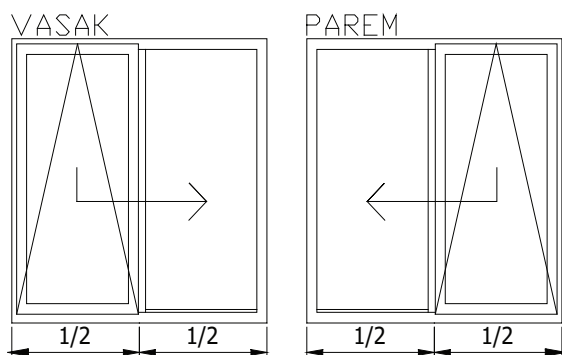

AVANEMISSKEEMID:

vaated seest