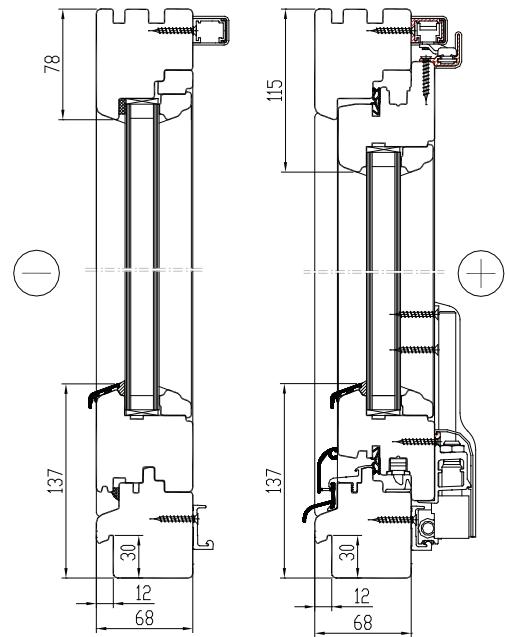

Standardselt on uks lukustatav ainult seestpoolt, kuid erilahendusena on võimalik ka mõlemalt poolt lukustatav variant.

Aru patio LINE 68 SOFTLINE IN

SISSEPOOLE AVATAV KALD-LIUG-TERRASSIUKS

PROFIIL IV68

Leng: 68x78 mm

Raam: 68x78 mm

väljaspool valts veepile

FURNITUUR

Värvivalik: valge, tumepruun, alumiiniumitooni

Käepidemed: ROTO, HOPPE

KLAAS

2- kihiline klaaspakett ($U \geq 1,1$)

Klaasimine seestpoolt puidust klaasiliistudega

kinnitamine peitnaeltega, tihendamine silikooniga

Raami kaal kuni 150 kg

Raami laius 640-1600 mm

Raami kõrgus 940-2400 mm

TIHEND

2-kambriline tihend ümber raami keskvaltsti

PINNAVIIMISTLUS vesibaasiliste värvide või lasuuridega