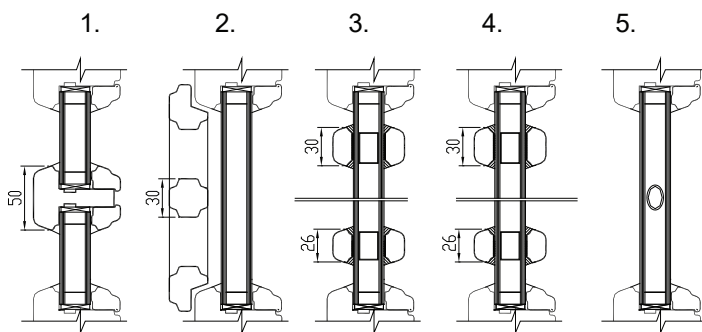

PINNAVIIMISTLUS vesibaasiliste värvide või lasuuridega

KLAASJAOTUSED

1. Ehtsad prosspulgad

2. Väljapool hingedel prossiraamid

3. Viini prossid

4. Pealeliimitud dekoratiivliistud

5. Klaaspaketisisesed dekoratiivliistud

AVANEMISSKEEMID:

vaated seest