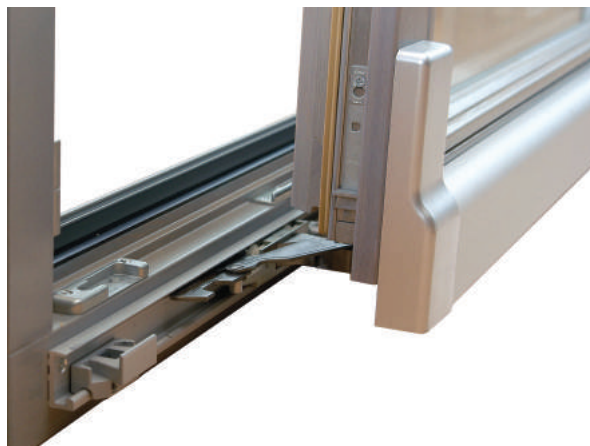

Standardselt on uks lukustatav ainult seestpoolt, kuid erilahendusena on võimalik ka mõlemalt poolt lukustatav variant.

Aru patio LINE 68 SOFTLINE IN

SISSEPOOLE AVATAV KALD-LIUG-TERRASSIUKS

PROFIIL IV68

Leng: 68x78 mm

Raam: 68x78 mm

väljaspool valts veepile

FURNITUUR

Värvivalik: valge, tumepruun, alumiiniumitooni

Käepidemed: ROTO, HOPPE

KLAAS

2- kihiline klaaspakett ($U \geq 1,1$)

Klaasimine seestpoolt puidust klaasiliistudega