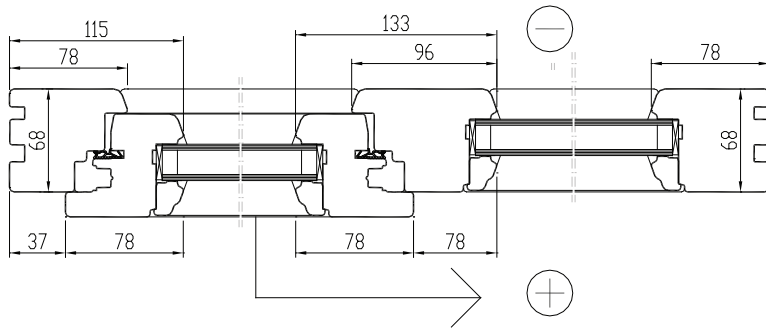

Standardselt on uks lukustatav ainult seestpoolt, kuid erilahendusena on võimalik ka mõlemalt poolt lukustatav variant.

Aru patio LINE 68 SOFTLINE IN

SISSEPOOLE AVATAV KALD-LIUG-TERRASSIUKS

PROFIIL IV68

Leng: 68x78 mm

Raam: 68x78 mm

väljaspool valts veepile

FURNITUUR

Värvivalik: valge, tumepruun, alumiiniumitooni

Käepidemed: ROTO, HOPPE

KLAAS

2- kihiline klaaspakett ($U \geq 1,1$)

Klaasimine seestpoolt puidust klaasiliistudega

kinnitamine peitnaeltega, tihendamine silikooniga

Raami kaal kuni 150 kg

Raami laius 640-1600 mm

Raami kõrgus 940-2400 mm

TIHEND

2-kambriline tihend ümber raami keskvaltsti

PINNAVIIMISTLUS vesibaasiliste värvide või lasuuridega