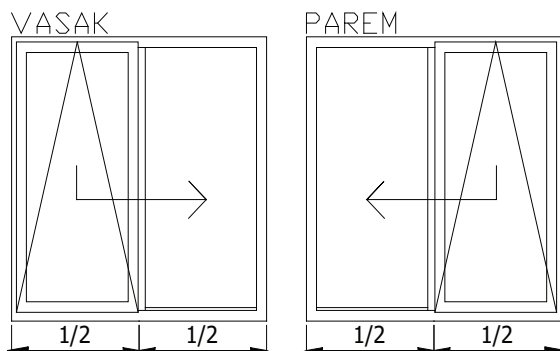

Raam: 68x78 mm

väljaspool valts veepile

FURNITUUR

Värvivalik: valge, tumepruun, alumiiniumitooni

Käepidemed: ROTO, HOPPE

KLAAS

2- kihiline klaaspakett ($U \geq 1,1$)

Klaasimine seestpoolt puidust klaasiliistudega

kinnitamine peitnaeltega, tihendamine silikooniga

Raami kaal kuni 150 kg

Raami laius 640-1600 mm

Raami kõrgus 940-2400 mm

TIHEND

2-kambriline tihend ümber raami keskvaltsti

PINNAVIIMISTLUS vesibaasiliste värvide või lasuuridega

KLAASJAOTUSED

1. Ehtsad prosspulgad

2. Väljapool hingedel prossiraamid

3. Viini prossid

4. Pealeliimitud dekoratiivliistud

5. Klaaspaketisisesed dekoratiivliistud

AVANEMISSKEEMID:

vaated seest