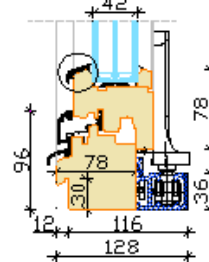

Aru patio FOLD 78 SOFTLINE IN sissepoole avatav puidust liug-voldik terrassiuks

- Lengi laius 78 mm
- Raami paksus 78 mm
- Puitmaterjali valik:
 - sörmjätkatud, oksline või oksavaba männiliimpuit;
 - tammeliimpuit
- Standardne lävepakk puidust
- Pinnaviimistlus vesibaasiliste värvide või lasuuridega. Värvivalik RAL toonikaardi järgi, lasuuri toonid vastavalt tootja näidistele.
- 3-kihiline klaaspakett paksusega 42 mm
- Klaasimine seestpoolt klaasiliistudega ja kinnitamine peitnaelttega, tihendamine seest- ja väljastpoolt silikooniga
- Furnituuri värvivalik - hõbedane, valge ja pruun
- Klaasijaotused:
 1. ehtsad prossid
 2. viini prossid
 3. klaasi pinnale liimitud dekoratiivliistud
 4. väljaspool tüüblitega kinnitatud dekoratiivliistud
 5. klaaspaketisisesed dekoratiivliistud

Softline puitprofiilid. Alumise raamipuu kaitseks alumiiniumist liist

Vertikallõige standardse puidust lävepakuga

Ukse laius max 6000 mm
Ukse kõrgus max 2536 mm
Raami laius 486 ... 936 mm
Raami kaal max 80 kg

AVANEMISSKEEMID Vaated seestpoolt

Üksik aktiivne ukseleht on võimalik ka pöördkaldavatavana

3-osalise voldikukse horisontaallõige (skeem 321)