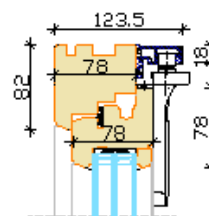

Aru patio FOLD 78 SOFTLINE IN sissepoole avatav puidust liug-voldik terrassiuks

- Lengi laius 78 mm
- Raami paksus 78 mm
- Puitmaterjali valik:
 - sörmjätkatud, oksline või oksavaba männiliimpuit;
 - tammeliimpuit
- Standardne lävepakk puidust
- Pinnaviimistlus vesibaasiliste värvide või lasuuridega. Värvivalik RAL toonikaardi järgi, lasuuri toonid vastavalt tootja näidistele.
- 3-kihiline klaaspakett paksusega 42 mm
- Klaasimine seestpoolt klaasiliistudega ja kinnitamine peitnaelttega, tihendamine seest- ja väljastpoolt silikooniga
- Furnituuri värvivalik - hõbedane, valge ja pruun
- Klaasijaotused:
 1. ehtsad prossid
 2. viini prossid
 3. klaasi pinnale liimitud dekoratiivliistud
 4. väljaspool tüüblitega kinnitatud dekoratiivliistud
 5. klaaspaketisisesed dekoratiivliistud

Softline puitprofiilid. Alumise raamipuu kaitseks alumiiniumist liist

Vertikallõige standardse puidust lävepakuga

Ukse laius max 6000 mm
Ukse kõrgus max 2536 mm
Raami laius 486 ... 936 mm
Raami kaal max 80 kg

AVANEMISSKEEMID Vaated seestpoolt

Üksik aktiivne ukseleht on võimalik ka pöördkaldavatavana

3-osalise voldikukse horisontaallõige (skeem 321)