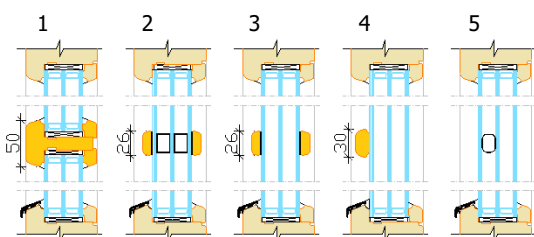

Aru patio FOLD 78 SOFTLINE IN sissepoole avatav puidust liug-voldik terrassiuks

- Lengi laius 78 mm
- Raami paksus 78 mm
- Puitmaterjali valik:
 - sörmjätkatud, oksline või oksavaba männiliimpuit;
 - tammeliimpuit
- Standardne lävepakk puidust
- Pinnaviimistlus vesibaasiliste värvide või lasuuridega. Värvivalik RAL toonikaardi järgi, lasuuri toonid vastavalt tootja näidistele.
- 3-kihiline klaaspakett paksusega 42 mm
- Klaasimine seestpoolt klaasiliistudega ja kinnitamine peitnaelttega, tihendamine seest- ja väljastpoolt silikooniga
- Furnituuri värvivalik - hõbedane, valge ja pruun
- Klaasijaotused:
 1. ehtsad prossid
 2. viini prossid
 3. klaasi pinnale liimitud dekoratiivliistud
 4. väljaspool tüüblitega kinnitatud dekoratiivliistud
 5. klaaspaketisisesed dekoratiivliistud

Softline puitprofiilid. Alumise raamipuu kaitseks alumiiniumist liist

Vertikallõige standardse puidust lävepakuga

Ukse laius max 6000 mm
Ukse kõrgus max 2536 mm
Raami laius 486 ... 936 mm
Raami kaal max 80 kg

AVANEMISSKEEMID Vaated seestpoolt

Üksik aktiivne ukseleht on võimalik ka pöördkaldavatavana

3-osalise voldikukse horisontaallõige (skeem 321)