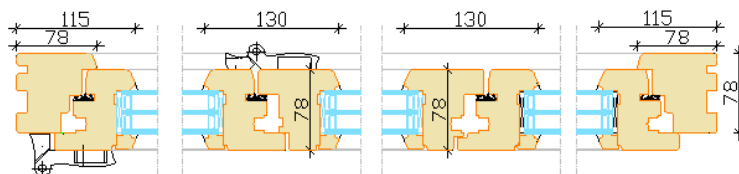

Softline puitprofiilid. Alumise raamipuu kaitseks alumiiniumist liist

Vertikallõige standardse puidust lävepakuga

Ukse laius max 6000 mm
Ukse kõrgus max 2536 mm
Raami laius 486 ... 936 mm
Raami kaal max 80 kg

AVANEMISSKEEMID Vaated seestpoolt

Üksik aktiivne ukseleht on võimalik ka pöördkaldavatavana

3-osalise voldikukse horisontaallõige (skeem 321)