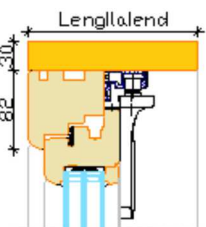

Aru patio FOLD 78 SOFTLINE IN sissepoole avatav puidust liug-voldik terrassiuks

- Lengi laius 78 mm
- Raami paksus 78 mm
- Puitmaterjali valik:
 - sörmjätkatud, oksline või oksavaba männiliimpuit;
 - tammeliimpuit
- Standardne lävepakk puidust
- Pinnaviimistlus vesibaasiliste värvide või lasuuridega. Värvivalik RAL toonikaardi järgi, lasuuri toonid vastavalt tootja näidistele.
- 3-kihiline klaaspakett paksusega 42 mm
- Klaasimine seestpoolt klaasiliistudega ja kinnitamine peitnaelttega, tihendamine seest- ja väljastpoolt silikooniga
- Furnituuri värvivalik - hõbedane, valge ja pruun
- Klaasijaotused:
 1. ehtsad prossid
 2. viini prossid
 3. klaasi pinnale liimitud dekoratiivliistud
 4. väljaspool tüüblitega kinnitatud dekoratiivliistud
 5. klaaspaketisisesed dekoratiivliistud

Softline puitprofiilid. Alumise raamipuu kaitseks alumiiniumist liist

Vertikallõige standardse puidust lävepakuga

Ukse laius max 6000 mm
Ukse kõrgus max 2536 mm
Raami laius 486 ... 936 mm
Raami kaal max 80 kg

AVANEMISSKEEMID Vaated seestpoolt

Üksik aktiivne ukseleht on võimalik ka pöördkaldavatavana

3-osalise voldikukse horisontaallõige (skeem 321)