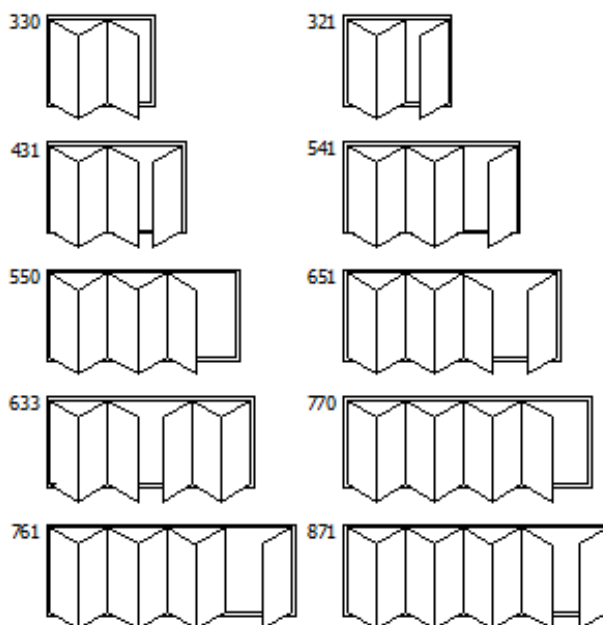

Softline puitprofiilid. Alumise raamipuu kaitseks alumiiniumist liist

Vertikallõige standardse puidust lävepakuga

Ukse laius max 6000 mm
Ukse kõrgus max 2536 mm
Raami laius 486 ... 936 mm
Raami kaal max 80 kg

AVANEMISSKEEMID Vaated seestpoolt

Üksik aktiivne ukseleht on võimalik ka pöördkaldavatavana

3-osalise voldikukse horisontaallõige (skeem 321)