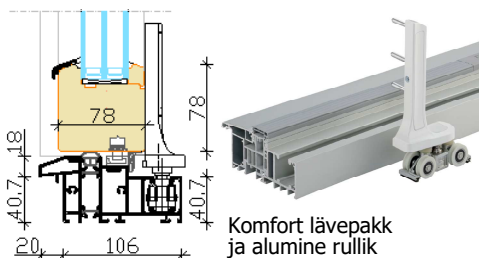

Aru patio FOLD 78 SOFTLINE IN sissepoole avatav puidust liug-voldik terrassiuks

- Lengi laius 78 mm
- Raami paksus 78 mm
- Puitmaterjali valik:
 - sörmjätkatud, oksline või oksavaba männiliimpuit;
 - tammeliimpuit
- Standardne lävepakk puidust
- Pinnaviimistlus vesibaasiliste värvide või lasuuridega. Värvivalik RAL toonikaardi järgi, lasuuri toonid vastavalt tootja näidistele.
- 3-kihiline klaaspakett paksusega 42 mm
- Klaasimine seestpoolt klaasiliistudega ja kinnitamine peitnaelttega, tihendamine seest- ja väljastpoolt silikooniga
- Furnituuri värvivalik - hõbedane, valge ja pruun
- Klaasijaotused:
 1. ehtsad prossid
 2. viini prossid
 3. klaasi pinnale liimitud dekoratiivliistud
 4. väljaspool tüüblitega kinnitatud dekoratiivliistud
 5. klaaspaketisisesed dekoratiivliistud

Softline puitprofiilid. Alumise raamipuu kaitseks alumiiniumist liist

Vertikallõige standardse puidust lävepakuga

Ukse laius max 6000 mm
Ukse kõrgus max 2536 mm
Raami laius 486 ... 936 mm
Raami kaal max 80 kg