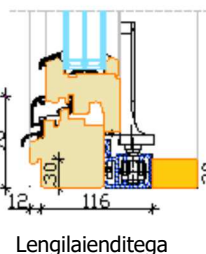

Softline puitprofiilid. Alumise raamipuu kaitseks alumiiniumist liist