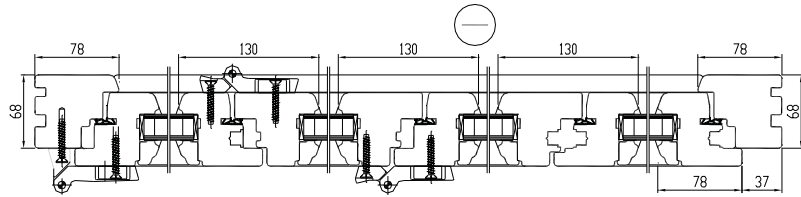

### PROFIIL IV68

Leng: 68 mm  
 Raam: 68x78 mm