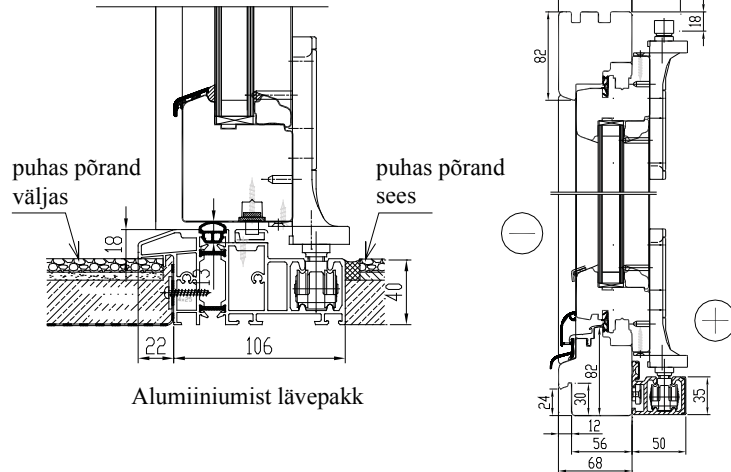

KLAAS

2- kihiline klaaspakett ($U_g \geq 1,1W/m^2K$)
Klaasimine seestpoolt
puidust klaasiliistudega
kinnitamine peitnaeltega,
tihendamine silikooniga

Alumiiniumist lävepakk

TIHEND

2-kambriline tihend ümber raami keskvaltisi

KLAASIAOTUSED

1. Klaaspaketti läbivad prossipulgad
  2. Viini prossid
  3. Pealeliimitud iluliistud
  4. Klaaspaketisisised iluliistud
2. NB! VOLDIKULE EI SOBI PROSSIRAAM !!!