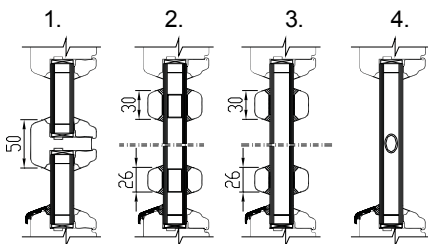

Aru patio FOLD 68 SOFTLINE IN

ISO 9001:2008

SISSEPOOLE AVATAV PUIDUST LIUG-VOLDIK-TERRASSIUKS

Ukse laius max 6000 mm
Ukse kõrgus 1736 - 2536 mm
Uksetiiva laius 486 – 936 mm
Uksetiiva kaal max 80 kg

PROFIIL IV68

Leng: 68 mm
Raam: 68x78 mm

FURNITUUR

Värvivalik: hõbedane, valge, tumepruun

Käepidemed: ROTO, HOPPE

KLAAS

2- kihiline klaaspakett ($U_g \geq 1,1W/m^2K$)
Klaasimine seestpoolt
puidust klaasiliistudega
kinnitamine peitnaeltega,
tihendamine silikooniga

TIHEND

2-kambriline tihend ümber raami keskvaltisi

KLAASIAOTUSED

1. Klaaspaketti läbivad prossipulgad
  2. Viini prossid
  3. Pealeliimitud iluliistud
  4. Klaaspaketisisised iluliistud
2. NB! VOLDIKULE EI SOBI PROSSIRAAM !!!

A VAMISVÕIMALUSED:

vaated seest

PINNAVIIMISTLUS

vesibaasiliste värvide või lasuuridega

Näide: 4-osaline element (skeem 3)
Esimesena avatav üksik uksetiib
võib olla pöördavatav või pöörd-kaldavatav