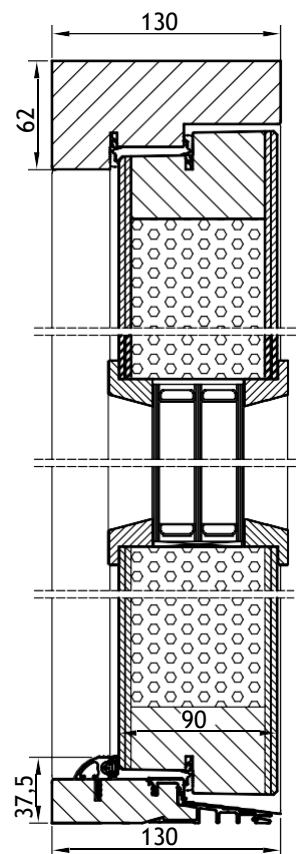

Aru NORDIC ED Flush 90 EX

CE
ISO 9001:2008

VÄLJAPOOLE AVATAV PRESSVÄLISUKS

Uksed valmistatakse tellimustööna

1. Ukseleht: paksus 90 mm
   Lengi laius: 130 mm
   Lävepakk: tamm + alumiiniumliist
   Hinged: reguleeritavad turvahinged
   Tihendid: lengis ja ukselehes
   Klaaspakett: vastavalt ukse mudelile 3-kihiline või 4-kihiline klaaspakett
   Viimistlus: naturaalne spoon, värvikate või HPL muster

Ornamendi variandid:

- *sissefreesitud sooned
- *peale liimitud lapud
- *peale liimitud dekoratiivliistud

D-04

D-05

D-06

D-07

D-09