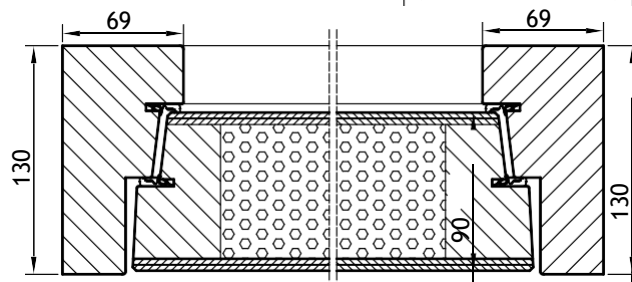

Aru NORDIC ED Flush 90 EX

CE
ISO 9001:2008

VÄLJAPOOLE AVATAV PRESSVÄLISUKS

Uksed valmistatakse tellimustööna

1. Ukseleht: paksus 90 mm
   Lengi laius: 130 mm
   Lävepakk: tamm + alumiiniumliist
   Hinged: reguleeritavad turvahinged
   Tihendid: lengis ja ukselehes
   Klaaspakett: vastavalt ukse mudelile 3-kihiline või 4-kihiline klaaspakett
   Viimistlus: naturaalne spoon, värvikate või HPL muster

Ornamendi variandid:

- *sissefreesitud sooned
- *peale liimitud lapud
- *peale liimitud dekoratiivliistud

D-04

D-05

D-06

D-07

D-09