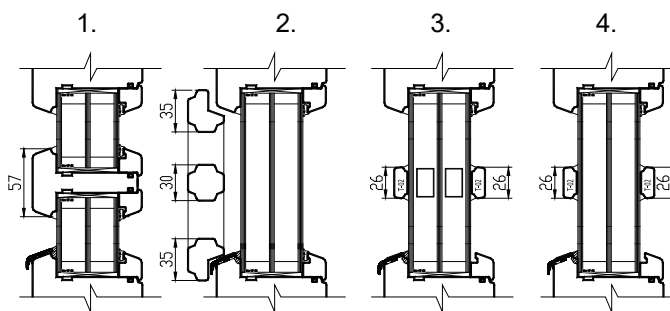

PROFIIL IV92

Leng: 92 x 78 mm

Raam: 92 x 78 mm

Seespool valts aknalauale 6x30mm
ja väljas veepilekile 12x30 mm

FURNITUUR

Sulused: ROTO NT

Käepidemed: ROTO, Hoppe, Reguitti, Mandelli jt
Alumiinium-veelist väljaspool alumisel lengipuul ja raamipuul

Suletud aken

KLAASIAOTUSED

1. Ehtsad prosspulgad 57 mm
2. Väljapool hingedel prossiraamid
3. Viini prossid
4. Pealeliimitud dekoratiivliistud

AVANEMISSKEEMID:

vaated seestpoolt.

F - MITTEAVATAV (klaaspakett lengis)
min mõõdud 330 x 330 mm

DK - PÖÖRD- ja KALDAVATAV (VASAK / PAREM)
min max L=550...1710 mm H=565...2527 mm, raami kaal max 130 kg

D - PÖÖRDAVATAV (VASAK / PAREM)
min max L=550...1710 mm H=565...2527 mm, raami kaal max 130 kg

KIPP - KALDAVATAV (Käepide üleval)
min max L=550...2500 mm H=565...1327 mm, raami kaal max 80 kg