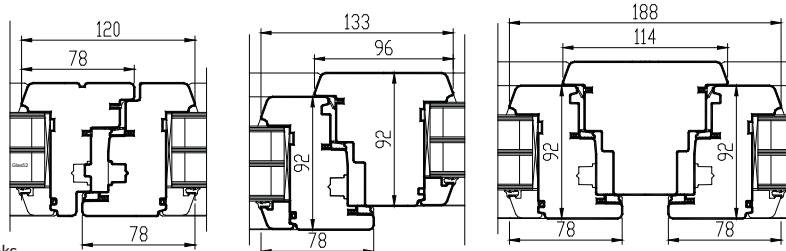

PROFIIL IV92

Leng: 92 x 78 mm

Raam: 92 x 78 mm

Seespool valts aknalauale 6x30mm
ja väljas veepilekile 12x30 mm

FURNITUUR

Sulused: ROTO NT

Käepidemed: ROTO, Hoppe, Reguitti, Mandelli jt
Alumiinium-veelist väljaspool alumisel lengipuul ja raamipuul

Suletud aken

KLAASIAOTUSED

1. Ehtsad prosspulgad 57 mm
2. Väljapool hingedel prossiraamid
3. Viini prossid
4. Pealeliimitud dekoratiivliistud

AVANEMISSKEEMID:

vaated seestpoolt.

F - MITTEAVATAV (klaaspakett lengis)
min mõõdud 330 x 330 mm

DK - PÖÖRD- ja KALDAVATAV (VASAK / PAREM)
min max L=550...1710 mm H=565...2527 mm, raami kaal max 130 kg

D - PÖÖRDAVATAV (VASAK / PAREM)
min max L=550...1710 mm H=565...2527 mm, raami kaal max 130 kg

KIPP - KALDAVATAV (Käepide üleval)
min max L=550...2500 mm H=565...1327 mm, raami kaal max 80 kg