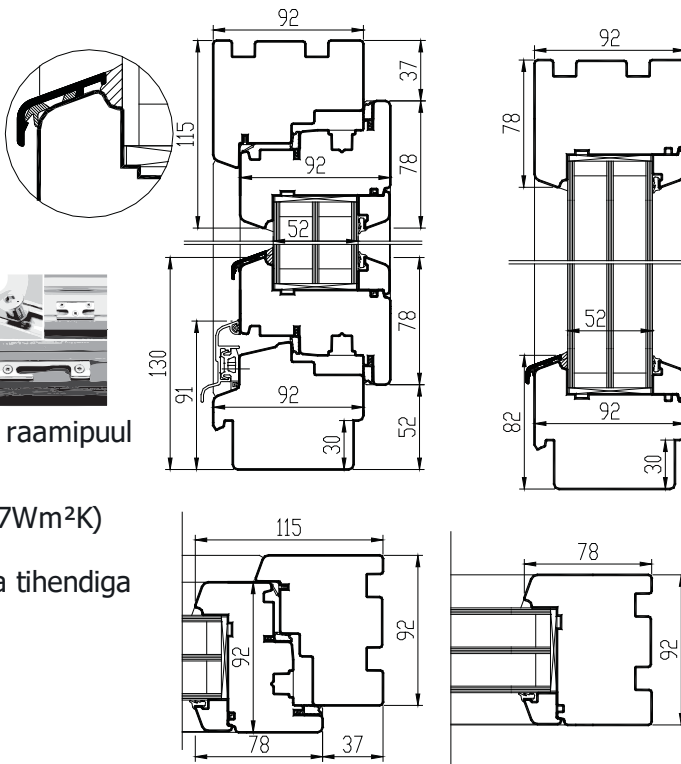

Aru NORDIC 92 IN

CE
ISO 9001:2008

SISSEPOOLE PÖÖRD-KALDAVATAV PUITAKEN

PROFIIL IV92

Leng: 92 x 78 mm

Raam: 92 x 78 mm

Seespool valts aknalauale 6x30mm
ja väljas veepilekile 12x30 mm

FURNITUUR

Sulused: ROTO NT

Käepidemed: ROTO, Hoppe, Reguitti, Mandelli jt
Alumiinium-veelist väljaspool alumisel lengipuul ja raamipuul

KLAAS

3- kihiline klaaspakett paksusega 52 mm ($U_g \geq 0,47Wm^2K$)
Klaasimine seestpoolt puidust klaasiliistudega
kinnitamine peitnaeltega, tihendamine silikooniga ja tihendiga

TIHENDID

2 x ümber raami + lengis + klaasiliistul

PINNAVIIMISTLUS

vesibaasiliste värvide või lasuuridega