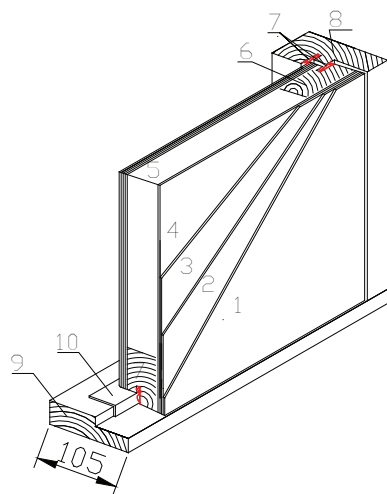

Aru ED Flush-2 EX

Aru ED Flush-2 EX

CE
ISO 9001:2008

PRESSVÄLISUKS (2x tihendiga)

Välismõõdud vastavalt tellija soovile
Max.välismõõdud **1010 x 2300** mm

Ukseleht: paksus 60 mm
Leng: 105 x 54 mm
Lävepakk: 30 mm tamm + alumiiniumist kulutusliist
Hinged: lehthinged, reguleeritavad 3-s suunas 3 tk
Tihend: lengis ja ukselehes
Klaasiavaga ustel kahe- või kolmekordne klaaspakett
Viimistlus: *värv vastavalt tellija soovile
värvikataloogides RAL ja NCS toodud toonidele
*kõva puu spoon+lasuur (saar, tamm)
*tigispoon+õli
Lukukorpus: vastavalt tellija soovile
(ASSA, Abloy, Valnes, KfV jne)