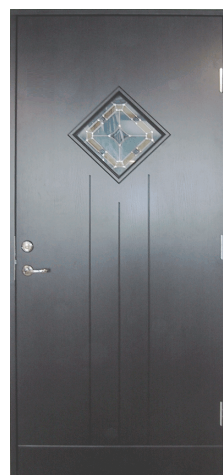

Spoonitud, freesitud mustriga pressvälisuks

Üheleheline välisuks

Klaasiavaga välisuks

Avatava kõrvalosaga välisuks

Mitteavatava kõrvalosaga välisuks

Värvitud pressvälisuks

Ukselehe erinevad kihid on pressitud liimpuitraamile, mille vahel on soojustus. Leng on männi või tammepuidust.

Aru ED Flush-2 EX

Aru ED Flush-2 EX

CE
ISO 9001:2008

PRESSVÄLISUKS (2x tihendiga)

Välismõõdud vastavalt tellija soovile
Max.välismõõdud **1010 x 2300** mm

Ukseleht: paksus 60 mm
Leng: 105 x 54 mm
Lävepakk: 30 mm tamm + alumiiniumist kulutusliist
Hinged: lehthinged, reguleeritavad 3-s suunas 3 tk
Tihend: lengis ja ukselehes
Klaasiavaga ustel kahe- või kolmekordne klaaspakett
Viimistlus: *värv vastavalt tellija soovile
värvikataloogides RAL ja NCS toodud toonidele
*kõva puu spoon+lasuur (saar, tamm)
*tigispoon+õli
Lukukorpus: vastavalt tellija soovile
(ASSA, Abloy, Valnes, KfV jne)