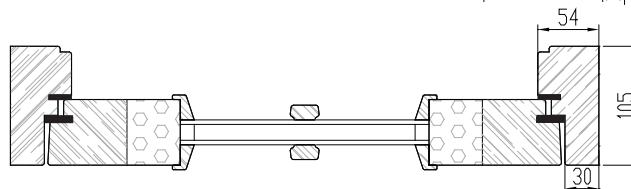

Spoonitud, freesitud mustriga pressvälisuks

Üheleheline välisuks

Klaasiavaga välisuks

Avatava kõrvalosaga välisuks

Mitteavatava kõrvalosaga välisuks

Värvitud pressvälisuks

Ukselehe erinevad kihid on pressitud liimpuitraamile, mille vahel on soojustus. Leng on männi või tammepuidust.

Aru ED Flush-2 EX

Aru ED Flush-2 EX

CE
ISO 9001:2008

PRESSVÄLISUKS (2x tihendiga)

Välismõõdud vastavalt tellija soovile
Max.välismõõdud **1010 x 2300** mm

Ukseleht: paksus 60 mm
Leng: 105 x 54 mm
Lävepakk: 30 mm tamm + alumiiniumist kulutusliist
Hinged: lehthinged, reguleeritavad 3-s suunas 3 tk
Tihend: lengis ja ukselehes
Klaasiavaga ustel kahe- või kolmekordne klaaspakett
Viimistlus: *värv vastavalt tellija soovile
värvikataloogides RAL ja NCS toodud toonidele
*kõva puu spoon+lasuur (saar, tamm)
*tigispoon+õli
Lukukorpus: vastavalt tellija soovile
(ASSA, Abloy, Valnes, KfV jne)