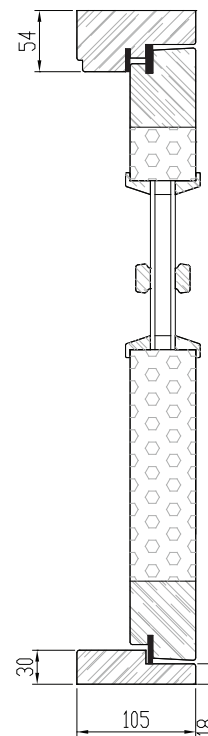

Spoonitud, freesitud mustriga pressvälisuks

Üheleheline välisuks

Klaasiavaga välisuks

Avatava kõrvalosaga välisuks

Mitteavatava kõrvalosaga välisuks

Värvitud pressvälisuks

Ukselehe erinevad kihid on pressitud liimpuitraamile, mille vahel on soojustus. Leng on männi või tammepuidust.

Aru ED Flush-2 EX

Aru ED Flush-2 EX

CE
ISO 9001:2008

PRESSVÄLISUKS (2x tihendiga)

Välismõõdud vastavalt tellija soovile
Max.välismõõdud **1010 x 2300** mm

Ukseleht: paksus 60 mm
Leng: 105 x 54 mm
Lävepakk: 30 mm tamm + alumiiniumist kulutusliist
Hinged: lehthinged, reguleeritavad 3-s suunas 3 tk
Tihend: lengis ja ukselehes
Klaasiavaga ustel kahe- või kolmekordne klaaspakett
Viimistlus: *värv vastavalt tellija soovile
värvikataloogides RAL ja NCS toodud toonidele
*kõva puu spoon+lasuur (saar, tamm)
*tigispoon+õli
Lukukorpus: vastavalt tellija soovile
(ASSA, Abloy, Valnes, KfV jne)