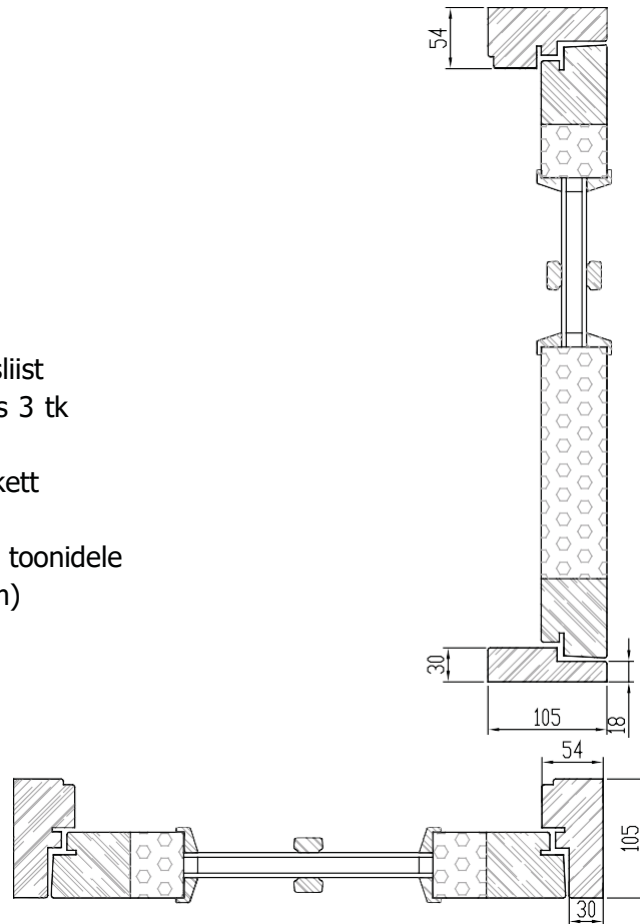

Aru ED Flush-2 EX

PRESSVÄLISUKS (2x tihendiga)

Välismöödud vastavalt tellija soovile
Max.välismöödud **1010 x 2300** mm

- Ukseleht: paksus 60 mm
Leng: 105 x 54 mm
Lävepakk: 30 mm tamm + alumiiniumist kulutusliist
Hinged: lehthinged, reguleeritavad 3-s suunas 3 tk
Tihend: lengis ja ukselehes
Klaasiavaga ustel kahe- või kolmekordne klaaspakett
Viimistlus: *värv vastavalt tellija soovile
värvikataloogides RAL ja NCS toodud toonidele
*kõva puu spoon+lasuur (saar, tamm)
*tiigispoon+õli
Lukukorpus: vastavalt tellija soovile
(ASSA, Abloy, Valnes, KfV jne)