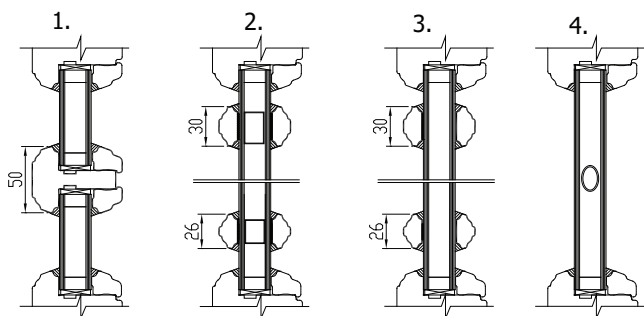

Aru ED 68 CLASSIC IN

CE
ISO 9001:2008

SISSEPOOLE AVANEV TÄISPUIDUST VÄLISUKS

Profiil	IV68 rustikal
Leng	68 x 78 mm
Lävepakk	42 mm tammepakk või 22 mm alumiiniumpakk
Ukseleht	mantliga külgedel ja ülal, alt ilma mantlita
Uksepuud	135 x 68 mm
Tahveldus	5 varianti
Tihend	2-kambriline tihend ümber ukselehe keskvaltsi
Hinged	Roto
Lukukorpus	DIN (GU 3-punkti või KfV 1-punkti)
Viimistlus	vesibaasiliste värvide või lasuuridega
Klaas	2- kihiline pakett, ($k \geq 1,1 \text{ W/m}^2\text{K}$)

Klaasijaotus:

variant 1	Ehtsad prossid 50 mm
variant 2	"viini" prossid
variant 3	Mõlemale poole peale liimitud puitliistud
variant 4	Dekoratiivliist klaaspaketi sees