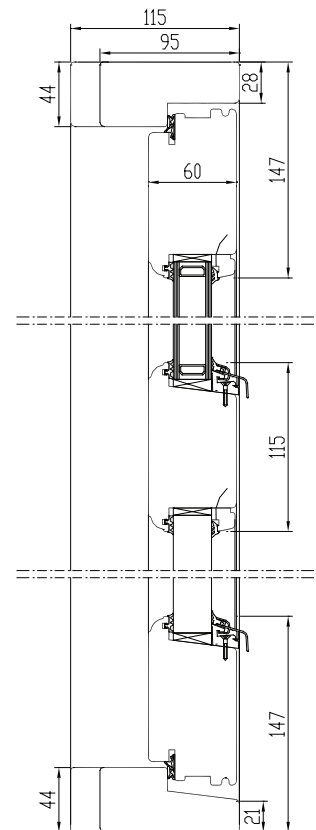

VÄLJAPOOLE AVANEV PUIDUST VÄLISUKS

RISTLÕIKED

Leng: 115x44 mm / 95x44 mm

Raam: 60 x 115 mm

LÄVEPAKUD: kõvapuidust 44mm, alumiinium 25mm või combi 25mm

FURNITUUR

Hinged: 3tk. reguleeritavad

Lukukorpus: Assa 1- või 3-punkti lukukorpus

Lokusüdamik: Assa701 võti-väändenupp; Assa702 võti-võti

Käepide: ASSA

TIHENDID

ümber raami ja klaasimiseks (hall, tumepruun)

VIIMISTLUS vesibaasiliste värvide või lasuuridega

KLAAS

2- või 3-kihiline klaaspakett ($U \geq 1,1 \text{ W/m}^2\text{K}$) paksusega 26 mm

Klaasimine tihenditega varustatud klaasiliistudega, kinnitamine peitnaeltega.

Alumine klaasiliist Al-profiilist

KLAASIAOTUS

1. Ehtsad prossid
2. Väljaspool äravõetavad puitliistud
3. Pealeliimitud puitliistud
4. Viini prossid
5. Klaaspaketi sisesed dekoratiivliistud