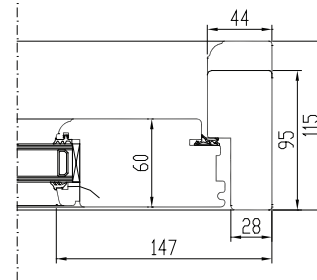

VÄLJAPOOLE AVANEV PUIDUST VÄLISUKS

RISTLÕIKED

Leng: 115x44 mm / 95x44 mm

Raam: 60 x 115 mm

LÄVEPAKUD: kõvapuidust 44mm, alumiinium 25mm või combi 25mm

FURNITUUR

Hinged: 3tk. reguleeritavad

Lukukorpus: Assa 1- või 3-punkti lukukorpus

Lokusüdamik: Assa701 võti-väändenupp; Assa702 võti-võti

Käepide: ASSA

TIHENDID

ümber raami ja klaasimiseks (hall, tumepruun)

VIIMISTLUS vesibaasiliste värvide või lasuuridega

KLAAS

2- või 3-kihiline klaaspakett ($U \geq 1,1 \text{ W/m}^2\text{K}$) paksusega 26 mm

Klaasimine tihenditega varustatud klaasiliistudega, kinnitamine peitnaeltega.

Alumine klaasiliist Al-profiilist

KLAASIAOTUS

1. Ehtsad prossid
2. Väljaspool äravõetavad puitliistud
3. Pealeliimitud puitliistud
4. Viini prossid
5. Klaaspaketi sisesed dekoratiivliistud