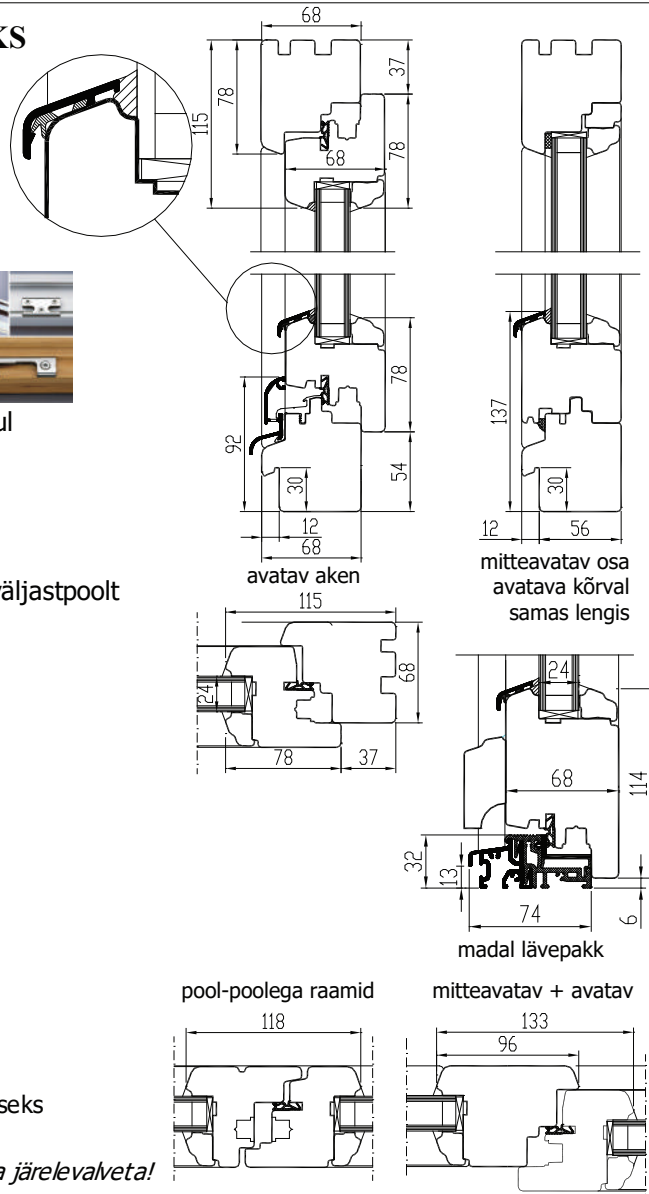

Uksele on võimalik paigaldada kahepoolne lukustus või kald-pöörd sulustus (TF ehk Tilt-First).

Aru BD 68 SOFTLINE IN

Aru BD 68 SOFTLINE IN

CE
ISO 9001:2008

SISSEPOOLE PÖÖRD-KALDAVATAV RÕDUUKS

PROFIIL IV68

Leng: 68x78 mm
Raam: 68x78 mm
Väljaspool valts veeplekile 12x30 mm

TIHENDID

2-kambriline tihend ümber raami keskvaltsi

PINNAVIIMISTLUS

vesibaasiliste värvide või lasuuridega

Käepideme asendid:

KLAASJAOTUSED

1. Ehtsad prosspulgad
2. Väljapool hingedel prossiraamid
3. Viini prossid
4. Pealeliimitud dekoratiivliistud
5. Klaaspaketisisesed dekoratiivliistud

AVANEMISSKEEMID:

vaated seestpoolt.

DK - PÖÖRD- ja KALDAVATAV (VASAK / PAREM)
min max L=400...1710 mm H=408...2527 mm, raami kaal max 130 kg

D - PÖÖRDAVATAV (VASAK / PAREM)
min max L=400...1710 mm H=408...2527 mm, raami kaal max 130 kg

Erikujulised

Kaarega

NB! Maksimum - miinimum mõõdud ja avanemisvõimalused sõltuvad lisaks ka akna kõrguse ja laiuse suhtest. Lisainfo meie spetsialistidelt.