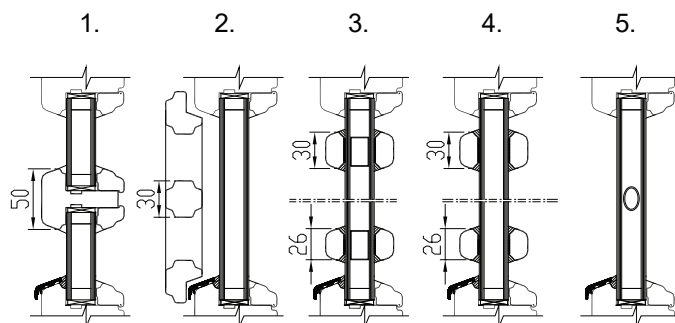

AVANEMISSKEEMID:

vaated seestpoolt.

DK - PÖÖRD- ja KALDAVATAV (VASAK / PAREM)
min max L=400...1710 mm H=408...2527 mm, raami kaal max 130 kg

D - PÖÖRDAVATAV (VASAK / PAREM)
min max L=400...1710 mm H=408...2527 mm, raami kaal max 130 kg

Erikujulised

Kaarega

NB! Maksimum - miinimum mõõdud ja avanemisvõimalused sõltuvad lisaks ka akna kõrguse ja laiuse suhtest. Lisainfo meie spetsialistidelt.