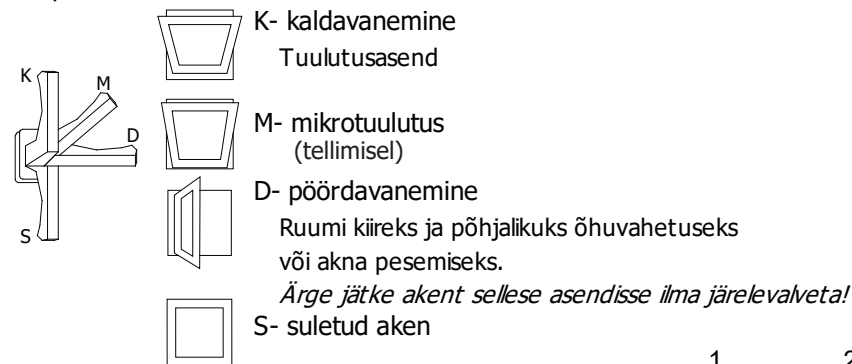

Aru BD 68 SOFTLINE IN

CE
ISO 9001:2008

SISSEPOOLE PÖÖRD-KALDAVATAV RÕDUUKS

PROFIIL IV68

Leng: 68x78 mm
Raam: 68x78 mm
Väljaspool valts veeplekile 12x30 mm

FURNITUUR

Sulused: ROTO NT
Käepidemed: ROTO, Hoppe, Reguitti, Mandelli jt
Alumiinium-veeliist väljaspool alumisel lengipuul ja raamipuul

KLAAS

2-kihiline klaaspakett paksusega 24 mm ($U \geq 1,1$)
Klaasimine seestpoolt puidust klaasilistudega
kinnitamine peitnaeltega, tihendamine silikooniga seest- ja väljastpoolt

TIHENDID

2-kambriline tihend ümber raami keskvaltsi

PINNAVIIMISTLUS

vesibaasiliste värvide või lasuuridega

Käepideme asendid:

KLAASJAOTUSED

1. Ehtsad prosspulgad
2. Väljapool hingedel prossiraamid
3. Viini prossid
4. Pealeliimitud dekoratiivliistud
5. Klaaspaketisisesed dekoratiivliistud

AVANEMISSKEEMID:

vaated seestpoolt.

DK - PÖÖRD- ja KALDAVATAV (VASAK / PAREM)
min max L=400...1710 mm H=408...2527 mm, raami kaal max 130 kg

D - PÖÖRDAVATAV (VASAK / PAREM)
min max L=400...1710 mm H=408...2527 mm, raami kaal max 130 kg