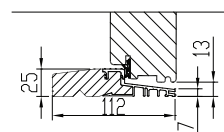

Aru BD 60 CLASSIC EX

CE
ISO 9001:2008

VÄLJAPOOLE AVANEV PUIDUST RÕDUUKS

Ühетиivalise ukse min. max mõõdud:

L = 580...1160 mm

H = 1700...2400 mm

RISTLÕIKED Leng: 115 x 44 mm / 95x44 mm
Raam: 60 x 96 mm

FURNITUUR

Hinged: reguleeritavad kolmes suunas

Piduriga pikk sulgur

Käepide: FIX, HOPPE, TITON

TIHENDID ümber raami ja klaasimiseks

KLAAS

2-kihiline klaaspakett paksusega 26 mm ($U \geq 1,1 \text{ W/m}^2\text{K}$).

Klaasimine tihenditega varustatud klaasiliistudega,
kinnitamine peitnaeltega.

Alumine klaasiliist Al-profiilist.

PROSSPULGAD

1. Ehtsad prossid
2. Väljaspool äravõetavad puitliistud
3. Viini prossid
4. Pealeliimitud puitliistud
5. Klaaspaketi sisesed dekoratiivliistud