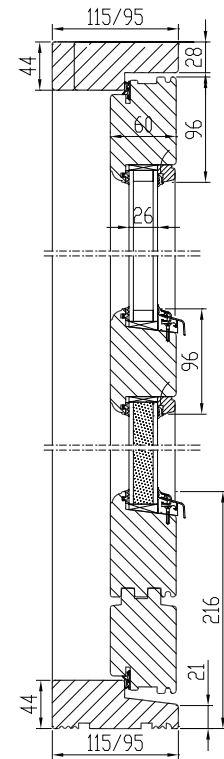

Aru BD 60 CLASSIC EX

CE
ISO 9001:2008

VÄLJAPOOLE AVANEV PUIDUST RÕDUUKS

Ühетиivalise ukse min. max mõõdud:

L = 580...1160 mm

H = 1700...2400 mm

RISTLÕIKED Leng: 115 x 44 mm / 95x44 mm
Raam: 60 x 96 mm

FURNITUUR

Hinged: reguleeritavad kolmes suunas

Piduriga pikk sulgur

Käepide: FIX, HOPPE, TITON

TIHENDID ümber raami ja klaasimiseks

KLAAS

2-kihiline klaaspakett paksusega 26 mm ($U \geq 1,1 \text{ W/m}^2\text{K}$).

Klaasimine tihenditega varustatud klaasiliistudega,
kinnitamine peitnaeltega.

Alumine klaasiliist Al-profiilist.

PROSSPULGAD

1. Ehtsad prossid
2. Väljaspool äravõetavad puitliistud
3. Viini prossid
4. Pealeliimitud puitliistud
5. Klaaspaketi sisesed dekoratiivliistud