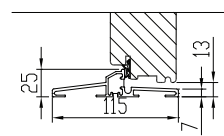

Aru BD 60 CLASSIC EX

CE
ISO 9001:2008

VÄLJAPOOLE AVANEV PUIDUST RÕDUUKS

Ühетиivalise ukse min. max mõõdud:

L = 580...1160 mm

H = 1700...2400 mm

RISTLÕIKED Leng: 115 x 44 mm / 95x44 mm
Raam: 60 x 96 mm

FURNITUUR

Hinged: reguleeritavad kolmes suunas

Piduriga pikk sulgur

Käepide: FIX, HOPPE, TITON

TIHENDID ümber raami ja klaasimiseks

KLAAS

2-kihiline klaaspakett paksusega 26 mm ($U \geq 1,1 \text{ W/m}^2\text{K}$).

Klaasimine tihenditega varustatud klaasiliistudega,
kinnitamine peitnaeltega.

Alumine klaasiliist Al-profiilist.

PROSSPULGAD

1. Ehtsad prossid
2. Väljaspool äravõetavad puitliistud
3. Viini prossid
4. Pealeliimitud puitliistud
5. Klaaspaketi sisesed dekoratiivliistud