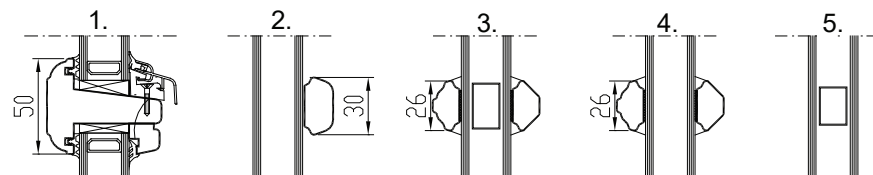

Aru BD 60 CLASSIC EX

CE
ISO 9001:2008

VÄLJAPOOLE AVANEV PUIDUST RÕDUUKS

Ühетиivalise ukse min. max mõõdud:

L = 580...1160 mm

H = 1700...2400 mm

RISTLÕIKED Leng: 115 x 44 mm / 95x44 mm
Raam: 60 x 96 mm

FURNITUUR

Hinged: reguleeritavad kolmes suunas

Piduriga pikk sulgur

Käepide: FIX, HOPPE, TITON

TIHENDID ümber raami ja klaasimiseks

KLAAS

2-kihiline klaaspakett paksusega 26 mm ($U \geq 1,1 \text{ W/m}^2\text{K}$).

Klaasimine tihenditega varustatud klaasiliistudega,
kinnitamine peitnaeltega.

Alumine klaasiliist Al-profiilist.

PROSSPULGAD

1. Ehtsad prossid
2. Väljaspool äravõetavad puitliistud
3. Viini prossid
4. Pealeliimitud puitliistud
5. Klaaspaketi sisesed dekoratiivliistud