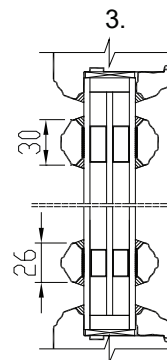

Erikujulised aknad

Kaaraknad