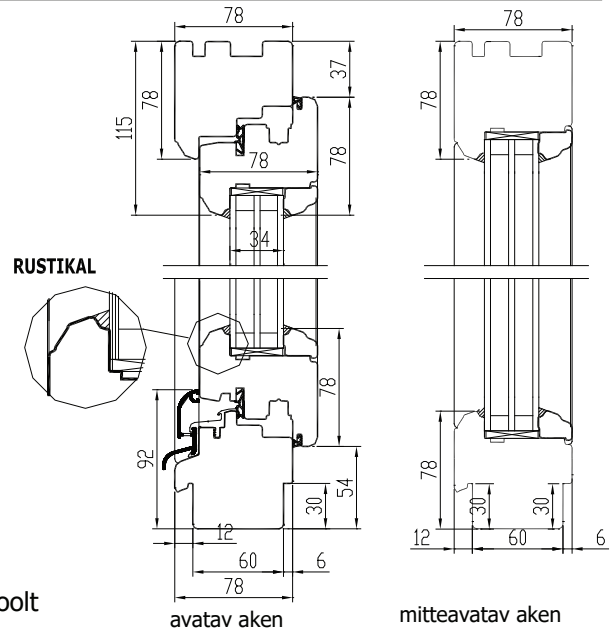

SISSEPOOLE PÖÖRD-KALDAVATAV PUITAKEN

PROFIIL IV78

Leng: 78x78 mm

Raam: 78x78 mm

Seespool valts aknalauale 6x30mm ja väljas veeplekile 12x30 mm

FURNITUUR

Sulused: ROTO NT

Käepidemed: ROTO, Hoppe, Reguitti, Mandelli jt

KLAASIAOTUSED

1.Ehtsad prossipulgad

2.Viini prossid

3.Pealeliimitud puitliistud

AVANEMISSKEEMID:

vaated seestpoolt.

F - MITTEAVATAV (klaaspakett lengis)
min mõõdud 330 x 330 mm

DK - PÖÖRD- ja KALDAVATAV (VASAK / PAREM)
min max L=400...1710 mm H=408...2527 mm, raami kaal max 130 kg

D - PÖÖRDAVATAV (VASAK / PAREM)
min max L=400...1710 mm H=408...2527 mm, raami kaal max 130 kg

KIPP - KALDAVATAV (Käepide üleval)
min max L=330...2510 mm H=350...1927 mm, raami kaal max 80 kg

NB! Maksimum - miinimum mõõdud ja avanemismõõdud sõltuvad lisaks ka akna kõrguse ja lause suhtest. Lisainfo meie spetsialistidelt.