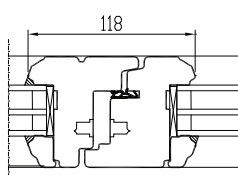

K- kaldavanemine
Tuulutusasend

M- mikrotuulutus
(tellimisel)

D- pöördavanemine
Ruumi kiireks ja põhjalikuks õhuvahetuseks
või akna pesemiseks.

*Ärge jätke akent sellesse
asendisse ilma järelvalveta!*

S- suletud aken

pool-polega raamid