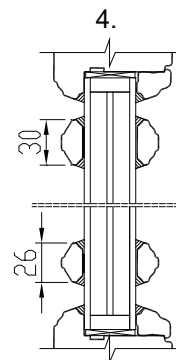

Erikujulised aknad

Kaaraknad