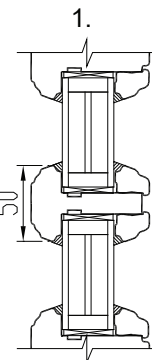

Aru 78 CLASSIC IN

CE
ISO 9001:2008

SISSEPOOLE PÖÖRD-KALDAVATAV PUITAKEN

PROFIIL IV78

Leng: 78x78 mm

Raam: 78x78 mm

Seespool valts aknalauale 6x30mm ja väljas veeplekile 12x30 mm

FURNITUUR

Sulused: ROTO NT

Käepidemed: ROTO, Hoppe, Reguitti, Mandelli jt

Alumiinium-veelist väljaspool alumisel lengipuul ja raamipuul

KLAAS

3- kihiline klaaspakett paksusega 34 mm ($U \geq 0,8$)

Klaasimine seestpoolt puidust klaasiliistudega

kinnitamine peitnaeltega, tihendamine silikooniga seest- ja väljastpoolt

TIHENDID

2-kambriline tihend ümber raami keskvaltsi ja raamimantli servas

PINNAVIIMISTLUS

vesibaasiliste värvide või lasuuridega

Käepideme asendid:

K- kaldavanemine
Tuulutusasend

M- mikrotuulutus
(tellimisel)

D- pöördavanemine
Ruumi kiireks ja põhjalikuks õhuvahetuseks
või akna pesemiseks.

*Ärge jätke akent sellesse
asendisse ilma järelvalveta!*

S- suletud aken

pool-polega raamid

mitteavatav + avatav

impostiga avatavad raamid

KLAASIAOTUSED

1.Ehtsad prossipulgad

2.Viini prossid

3.Pealeliimitud puitliistud

AVANEMISSKEEMID:

vaated seestpoolt.

F - MITTEAVATAV (klaaspakett lengis)
min mõõdud 330 x 330 mm

DK - PÖÖRD- ja KALDAVATAV (VASAK / PAREM)
min max L=400...1710 mm H=408...2527 mm, raami kaal max 130 kg

D - PÖÖRDAVATAV (VASAK / PAREM)
min max L=400...1710 mm H=408...2527 mm, raami kaal max 130 kg

KIPP - KALDAVATAV (Käepide üleval)
min max L=330...2510 mm H=350...1927 mm, raami kaal max 80 kg

NB! Maksimum - miinimum mõõdud ja avanemismõõdud sõltuvad lisaks ka akna kõrguse ja lause suhtest. Lisainfo meie spetsialistidelt.

RUSTIKAL

avatav aken

mitteavatav aken

Erikujulised aknad

Kaaraknad