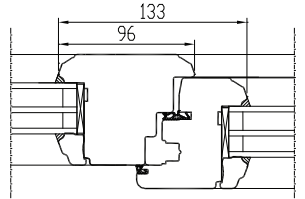

mitteavatav + avatav