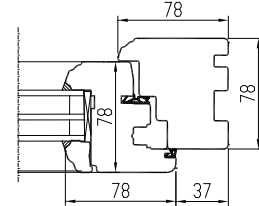

Aru 78 CLASSIC IN

CE
ISO 9001:2008

SISSEPOOLE PÖÖRD-KALDAVATAV PUITAKEN

PROFIIL IV78

Leng: 78x78 mm

Raam: 78x78 mm

Seespool valts aknalauale 6x30mm ja väljas veeplekile 12x30 mm

FURNITUUR

Sulused: ROTO NT

Käepidemed: ROTO, Hoppe, Reguitti, Mandelli jt

Alumiinium-veelist väljaspool alumisel lengipuul ja raamipuul

KLAAS

3- kihiline klaaspakett paksusega 34 mm ($U \geq 0,8$)

Klaasimine seestpoolt puidust klaasiliistudega

kinnitamine peitnaeltega, tihendamine silikooniga seest- ja väljastpoolt

TIHENDID

2-kambriline tihend ümber raami keskvaltsi ja raamimantli servas

PINNAVIIMISTLUS

vesibaasiliste värvide või lasuuridega

Käepideme asendid:

K- kaldavanemine
Tuulutusasend

M- mikrotuulutus
(tellimisel)

D- pöördavanemine
Ruumi kiireks ja põhjalikuks õhuvahetuseks
või akna pesemiseks.

*Ärge jätke akent sellesse
asendisse ilma järelvalveta!*

S- suletud aken

pool-polega raamid

mitteavatav + avatav

impostiga avatavad raamid

KLAASIAOTUSED

1.Ehtsad prossipulgad

2.Viini prossid

3.Pealeliimitud puitliistud

AVANEMISSKEEMID:

vaated seestpoolt.

F - MITTEAVATAV (klaaspakett lengis)
min mõõdud 330 x 330 mm

DK - PÖÖRD- ja KALDAVATAV (VASAK / PAREM)
min max L=400...1710 mm H=408...2527 mm, raami kaal max 130 kg

D - PÖÖRDAVATAV (VASAK / PAREM)
min max L=400...1710 mm H=408...2527 mm, raami kaal max 130 kg

KIPP - KALDAVATAV (Käepide üleval)
min max L=330...2510 mm H=350...1927 mm, raami kaal max 80 kg

NB! Maksimum - miinimum mõõdud ja avanemismõõdud sõltuvad lisaks ka akna kõrguse ja lause suhtest. Lisainfo meie spetsialistidelt.

RUSTIKAL

avatav aken

mitteavatav aken

Erikujulised aknad

Kaaraknad