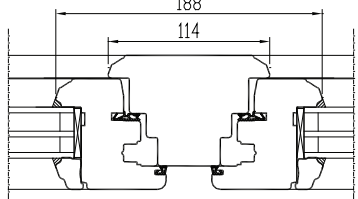

KLAASIAOTUSED

1.Ehtsad prossipulgad

2.Viini prossid

3.Pealeliimitud puitliistud

AVANEMISSKEEMID:

vaated seestpoolt.

F - MITTEAVATAV (klaaspakett lengis)
min mõõdud 330 x 330 mm

DK - PÖÖRD- ja KALDAVATAV (VASAK / PAREM)
min max L=400...1710 mm H=408...2527 mm, raami kaal max 130 kg

D - PÖÖRDAVATAV (VASAK / PAREM)
min max L=400...1710 mm H=408...2527 mm, raami kaal max 130 kg

KIPP - KALDAVATAV (Käepide üleval)
min max L=330...2510 mm H=350...1927 mm, raami kaal max 80 kg

NB! Maksimum - miinimum mõõdud ja avanemismõõdud sõltuvad lisaks ka akna kõrguse ja lause suhtest. Lisainfo meie spetsialistidelt.