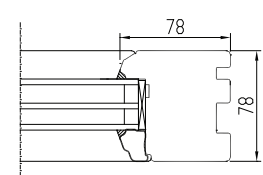

Aru 78 CLASSIC IN

CE
ISO 9001:2008

SISSEPOOLE PÖÖRD-KALDAVATAV PUITAKEN

PROFIIL IV78

Leng: 78x78 mm

Raam: 78x78 mm

Seespool valts aknalauale 6x30mm ja väljas veeplekile 12x30 mm

FURNITUUR

Sulused: ROTO NT

Käepidemed: ROTO, Hoppe, Reguitti, Mandelli jt

Alumiinium-veelist väljaspool alumisel lengipuul ja raamipuul

KLAAS

3- kihiline klaaspakett paksusega 34 mm ($U \geq 0,8$)

Klaasimine seestpoolt puidust klaasiliistudega

kinnitamine peitnaeltega, tihendamine silikooniga seest- ja väljastpoolt

TIHENDID

2-kambriline tihend ümber raami keskvaltsi ja raamimantli servas

PINNAVIIMISTLUS

vesibaasiliste värvide või lasuuridega

Käepideme asendid:

K- kaldavanemine
Tuulutusasend

M- mikrotuulutus
(tellimisel)

D- pöördavanemine
Ruumi kiireks ja põhjalikuks õhuvahetuseks
või akna pesemiseks.

*Ärge jätke akent sellesse
asendisse ilma järelvalveta!*

S- suletud aken

pool-polega raamid

mitteavatav + avatav

impostiga avatavad raamid

KLAASIAOTUSED

1.Ehtsad prossipulgad

2.Viini prossid

3.Pealeliimitud puitliistud

AVANEMISSKEEMID:

vaated seestpoolt.

F - MITTEAVATAV (klaaspakett lengis)
min mõõdud 330 x 330 mm

DK - PÖÖRD- ja KALDAVATAV (VASAK / PAREM)
min max L=400...1710 mm H=408...2527 mm, raami kaal max 130 kg

D - PÖÖRDAVATAV (VASAK / PAREM)
min max L=400...1710 mm H=408...2527 mm, raami kaal max 130 kg

KIPP - KALDAVATAV (Käepide üleval)
min max L=330...2510 mm H=350...1927 mm, raami kaal max 80 kg

NB! Maksimum - miinimum mõõdud ja avanemismõõdud sõltuvad lisaks ka akna kõrguse ja lause suhtest. Lisainfo meie spetsialistidelt.

RUSTIKAL

avatav aken

mitteavatav aken

Erikujulised aknad

Kaaraknad