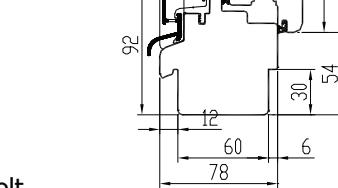

avatav aken

mitteavatav aken