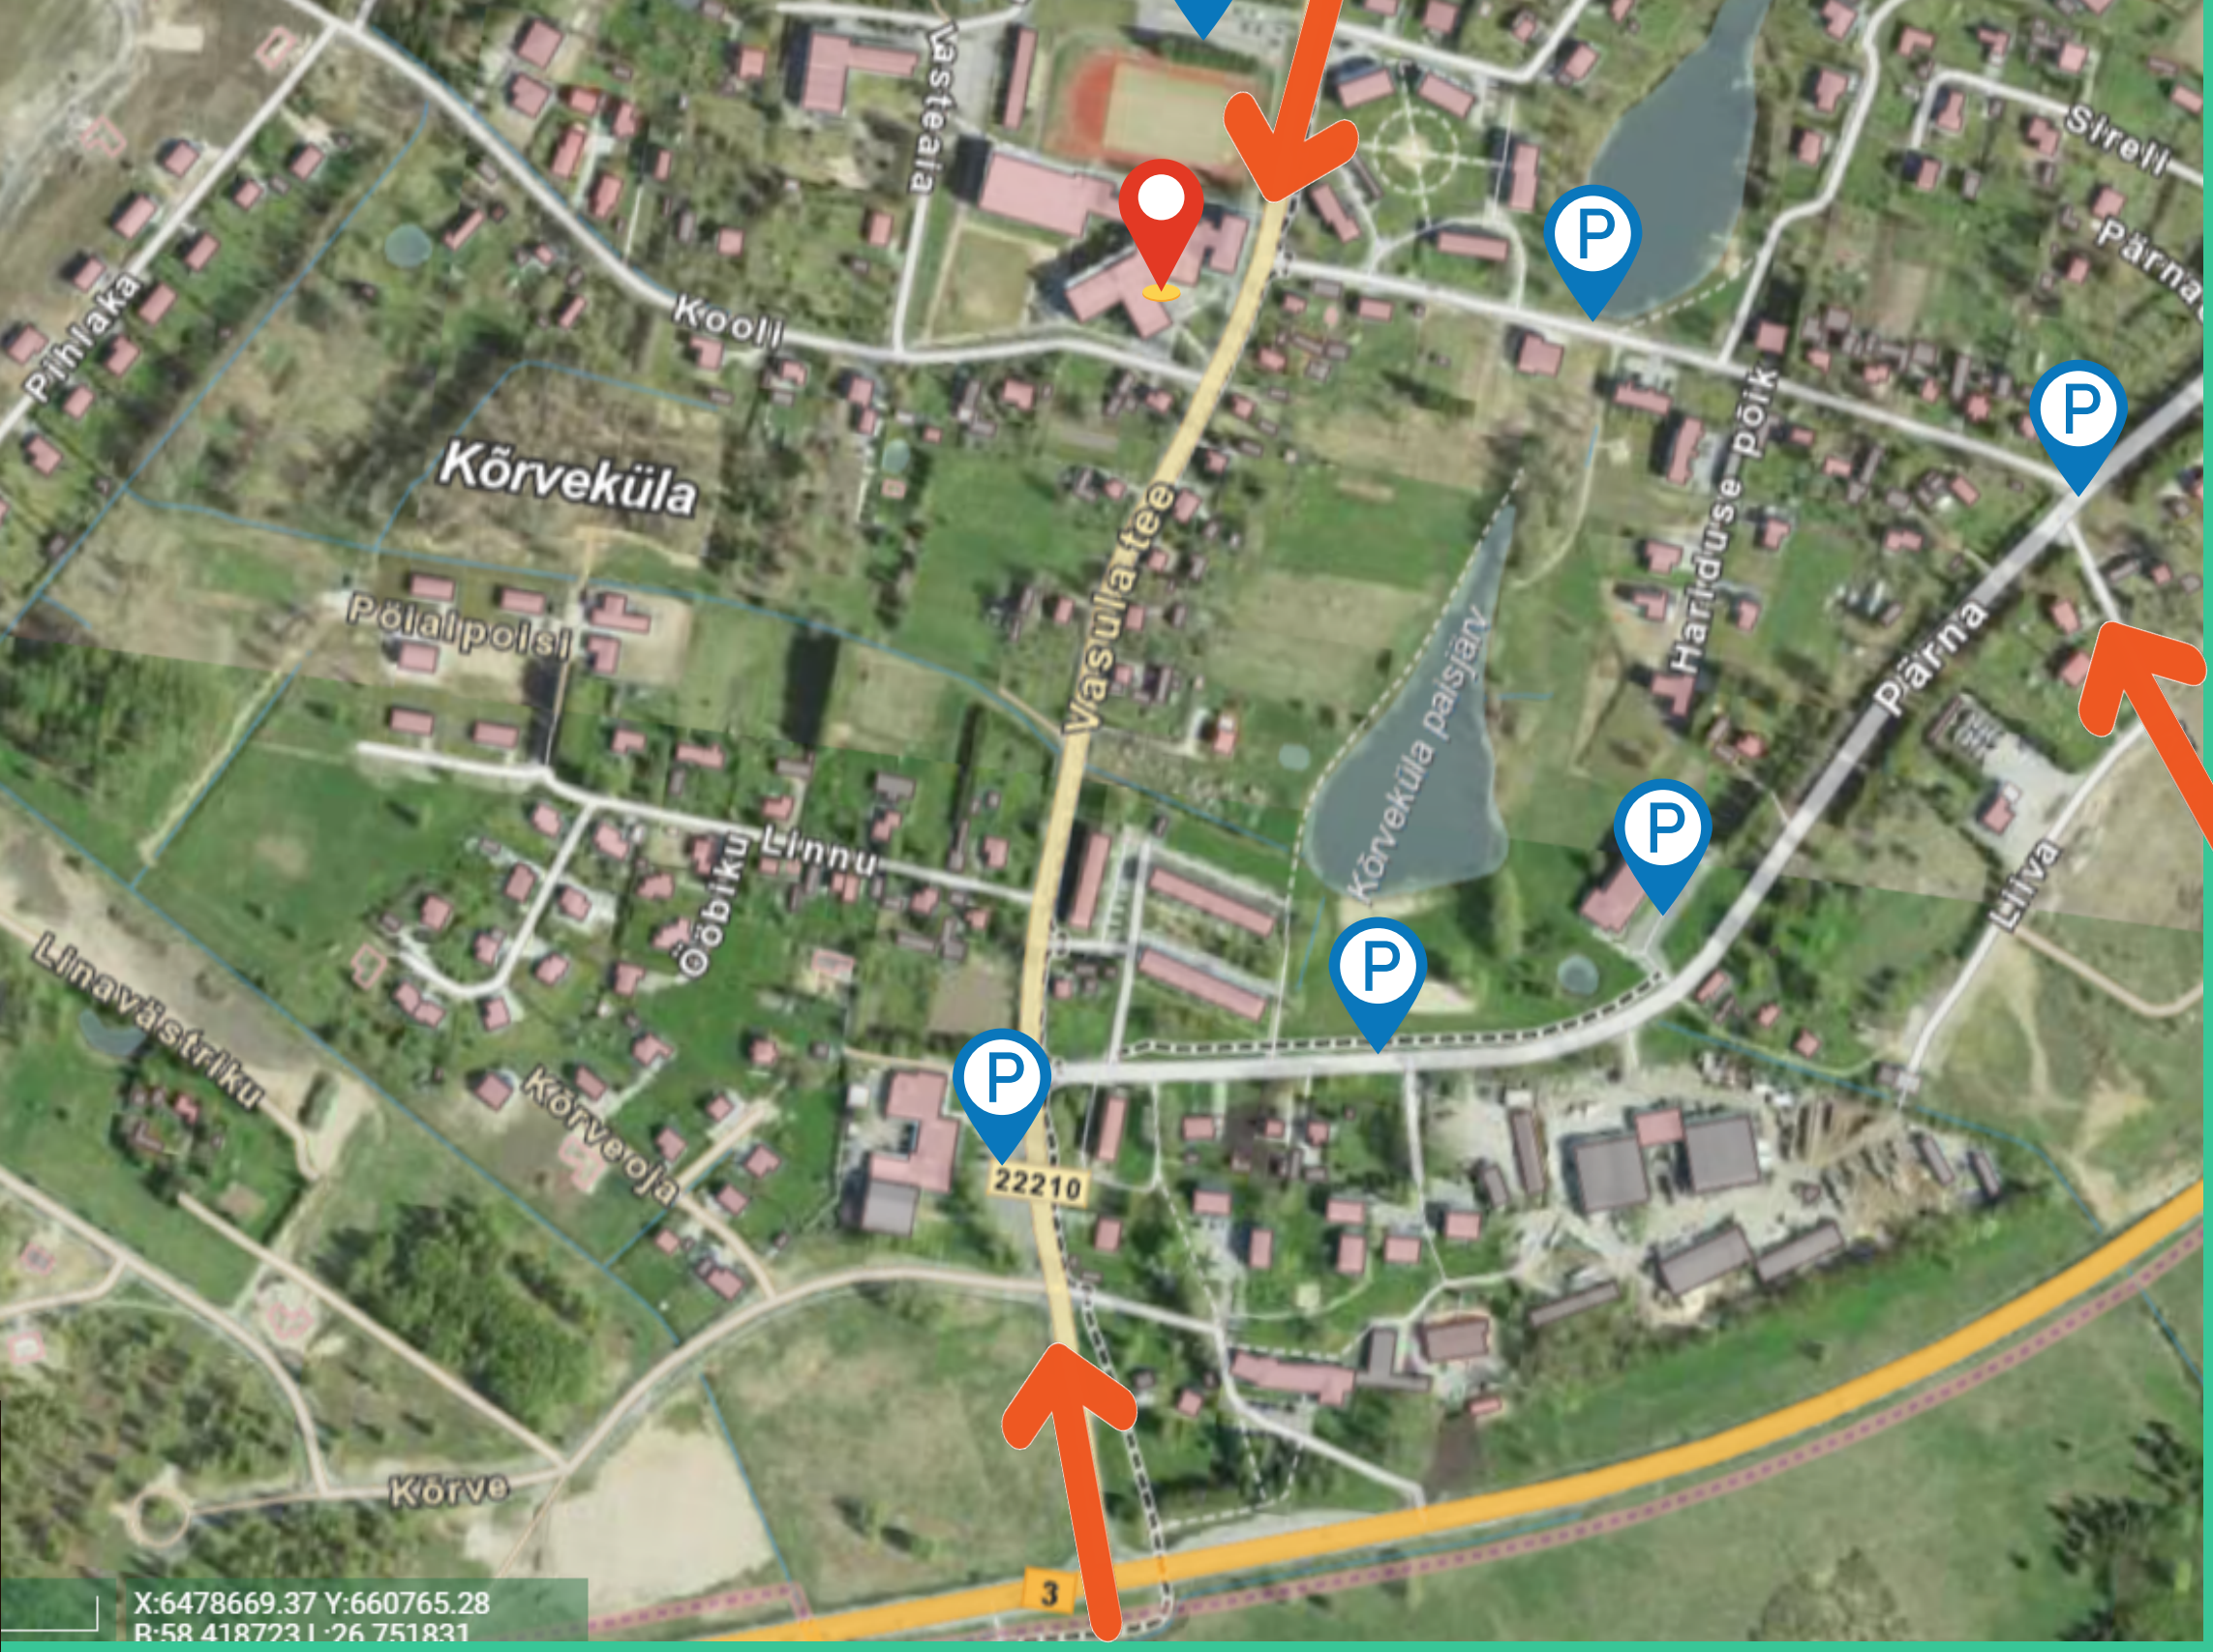

Jupike jala Nii on lõbusam

01
Kooli parkla
230m, 3 min

02
Pärna/Hariduse rist
500m, 6 min

03
Coopi parkla
500 m, 7 min

05
Vana spordihoone parkla
Kooli 850m, 11 min

04
Pärna tn järveäärne parkla.
Kooli 700m; 9 min