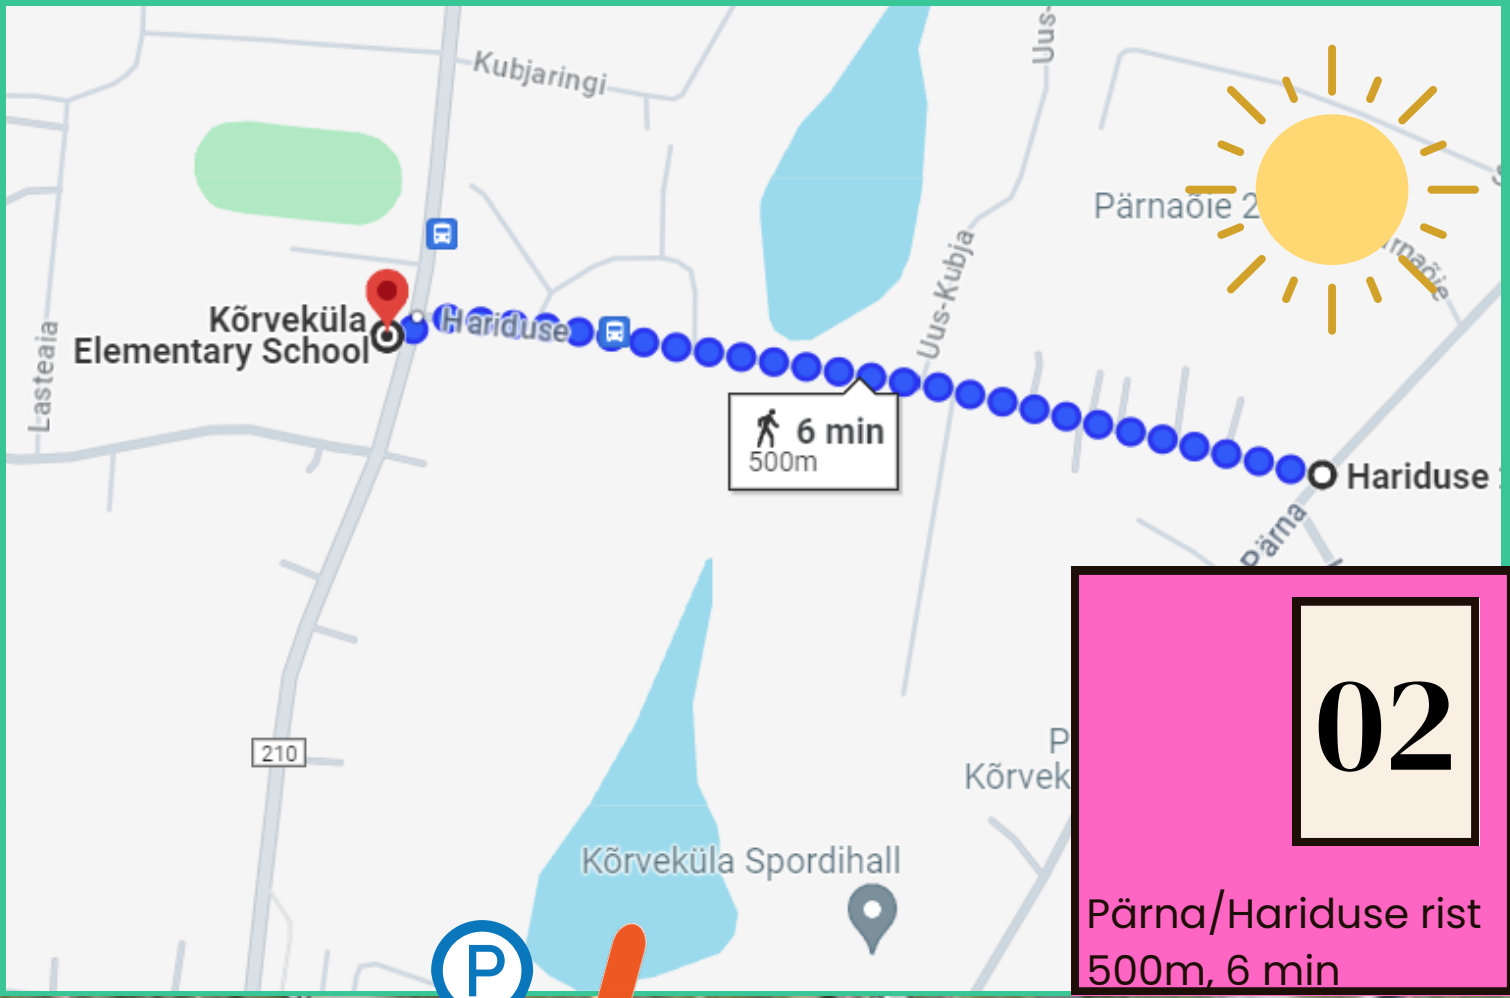

Jupike jala Nii on lõbusam

01
Kooli parkla
230m, 3 min

02
Pärna/Hariduse rist
500m, 6 min

03
Coopi parkla
500 m, 7 min

05
Vana spordihoone parkla
Kooli 850m, 11 min

04
Pärna tn järveäärne parkla.
Kooli 700m; 9 min