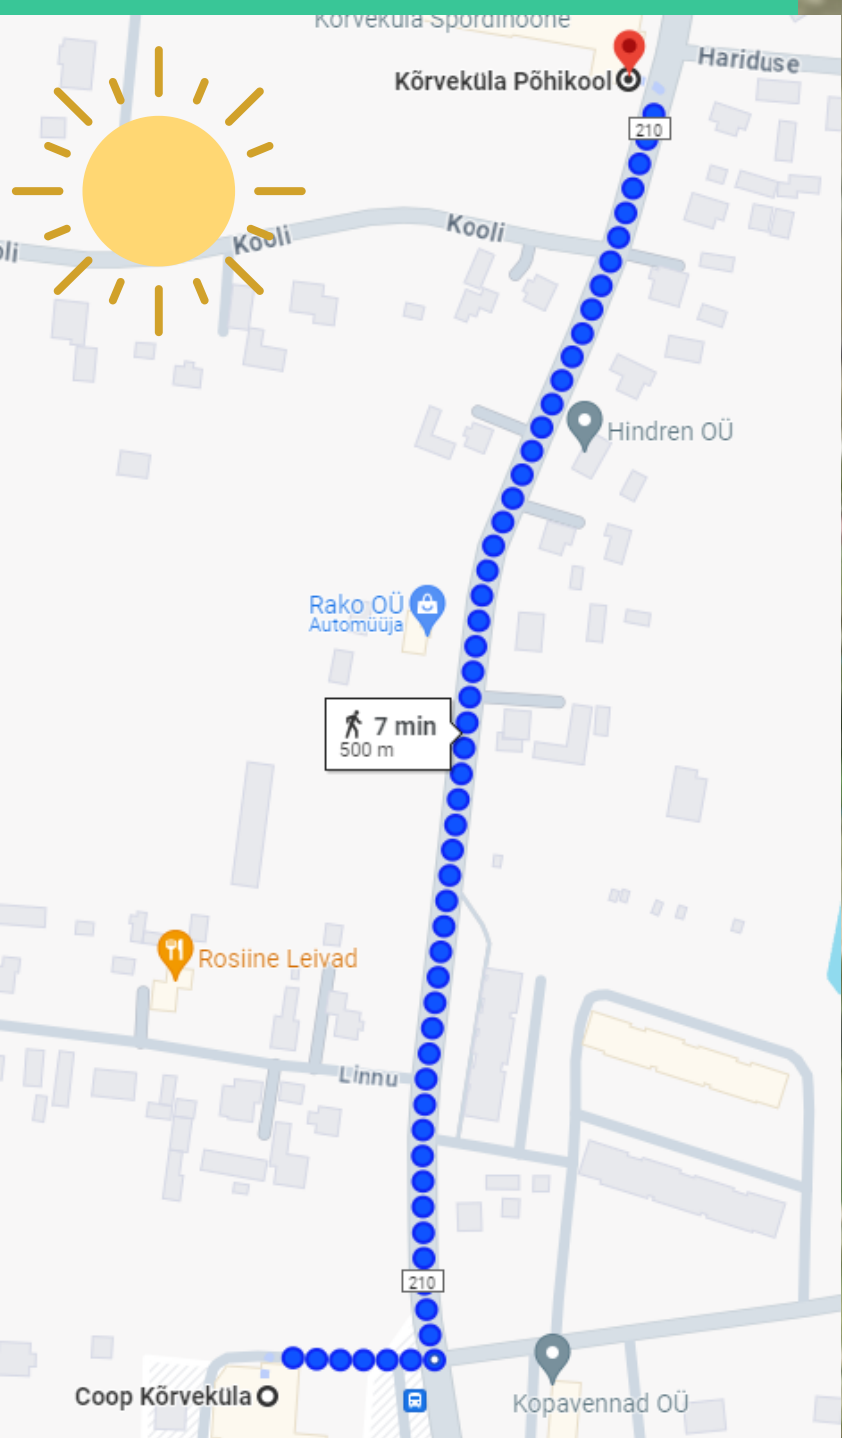

Jupike jala Nii on lõbusam

01
Kooli parkla
230m, 3 min

02
Pärna/Hariduse rist
500m, 6 min

03
Coopi parkla
500 m, 7 min

05
Vana spordihoone parkla
Kooli 850m, 11 min

04
Pärna tn järveäärne parkla.
Kooli 700m; 9 min