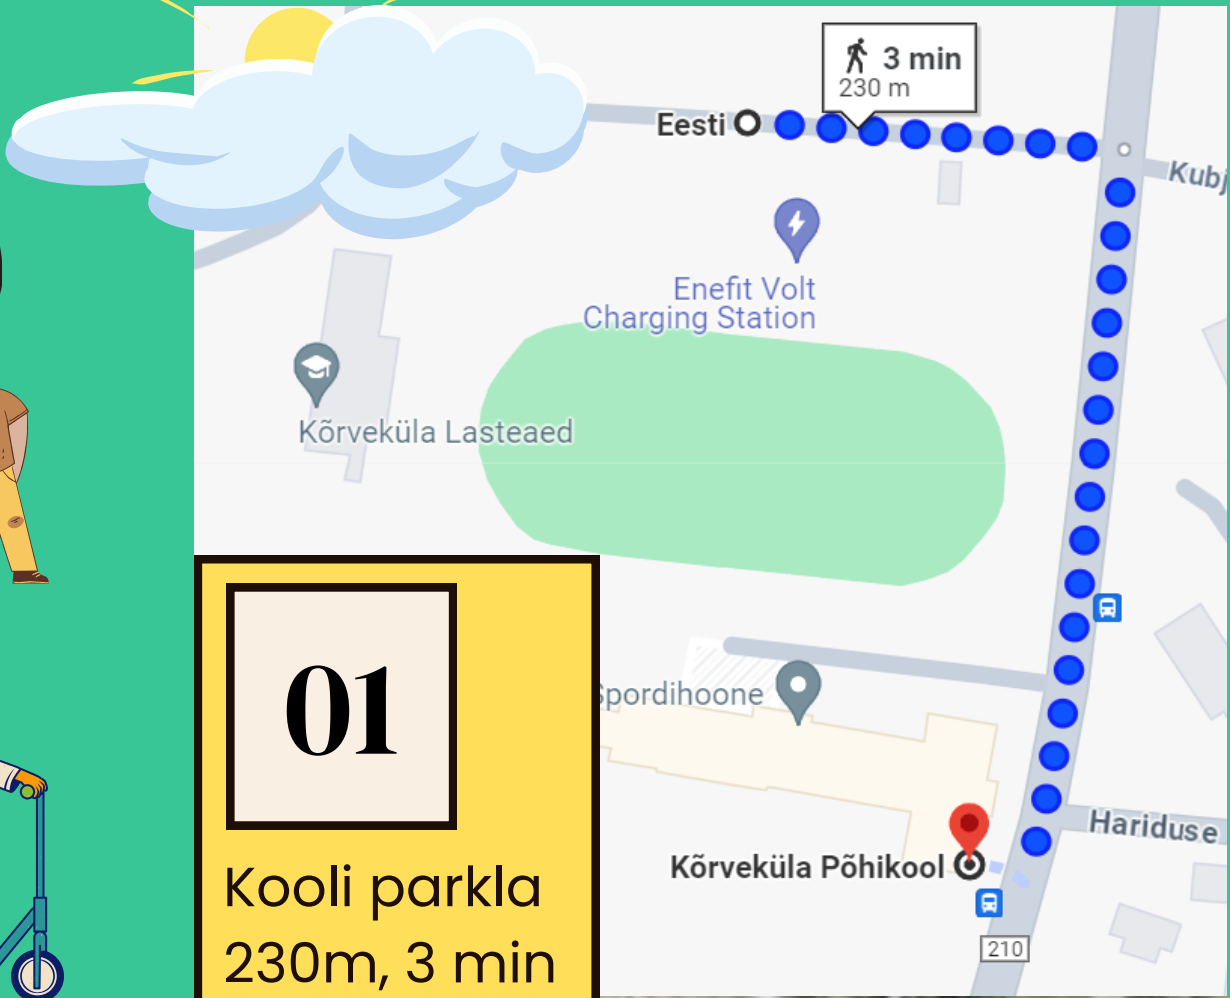

Jupike jala Nii on lõbusam

01
Kooli parkla
230m, 3 min

02
Pärna/Hariduse rist
500m, 6 min

03
Coopi parkla
500 m, 7 min

05
Vana spordihoone parkla
Kooli 850m, 11 min

04
Pärna tn järveäärne parkla.
Kooli 700m; 9 min