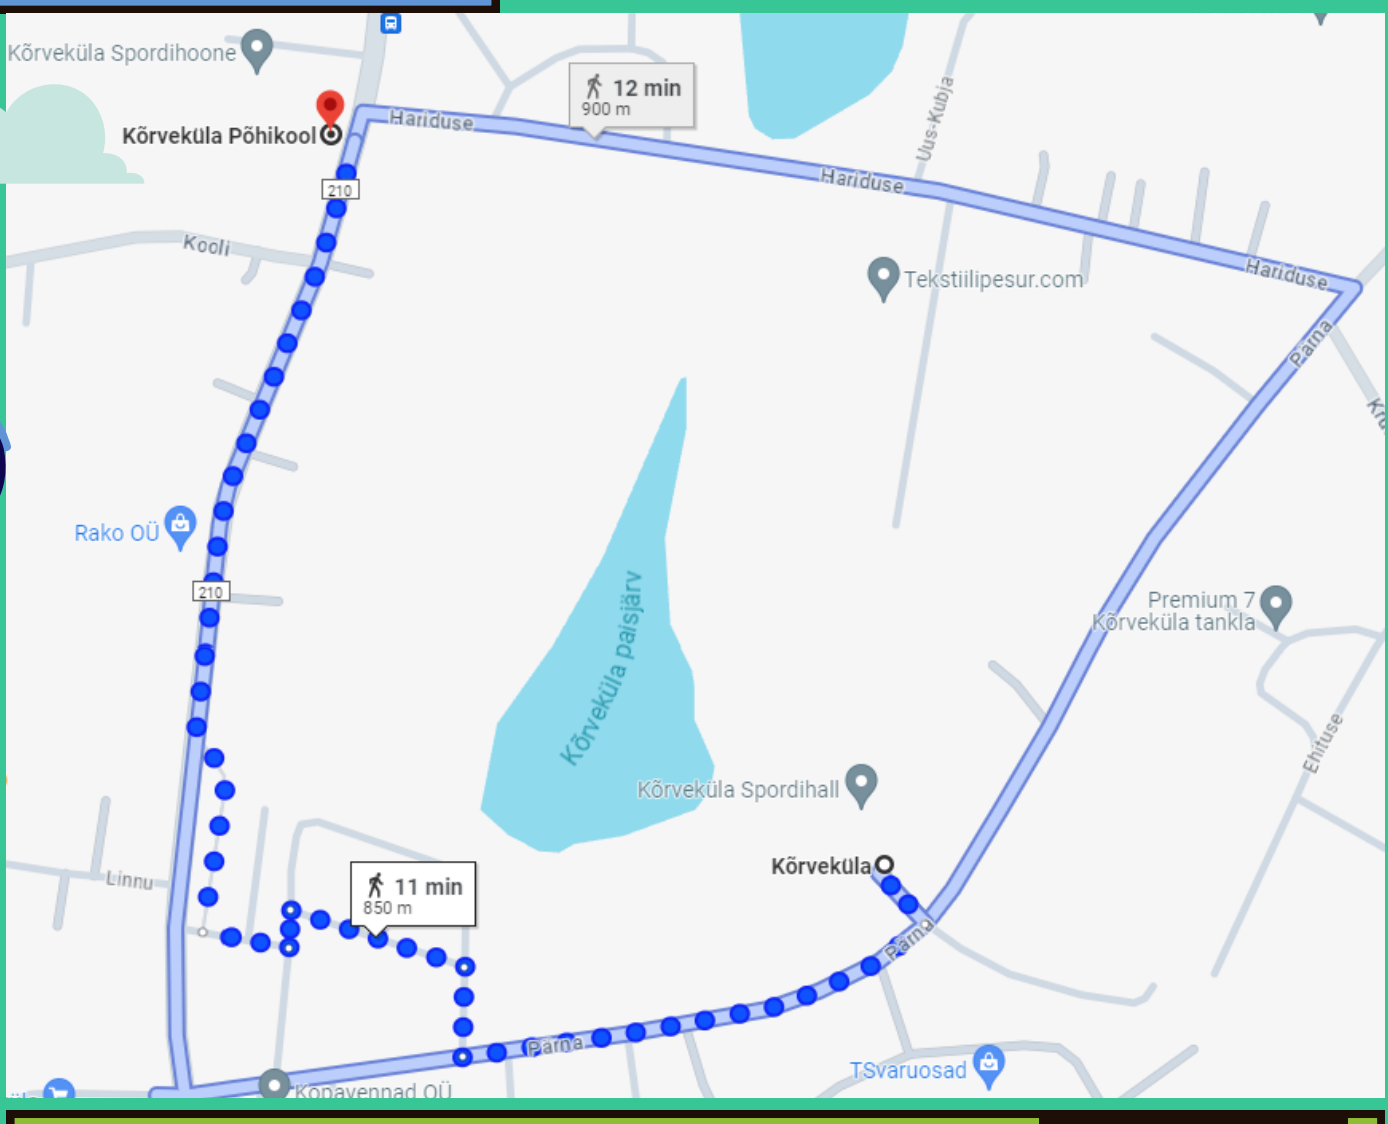

Jupike jala Nii on lõbusam

01
Kooli parkla
230m, 3 min

02
Pärna/Hariduse rist
500m, 6 min

03
Coopi parkla
500 m, 7 min

05
Vana spordihoone parkla
Kooli 850m, 11 min

04
Pärna tn järveäärne parkla.
Kooli 700m; 9 min