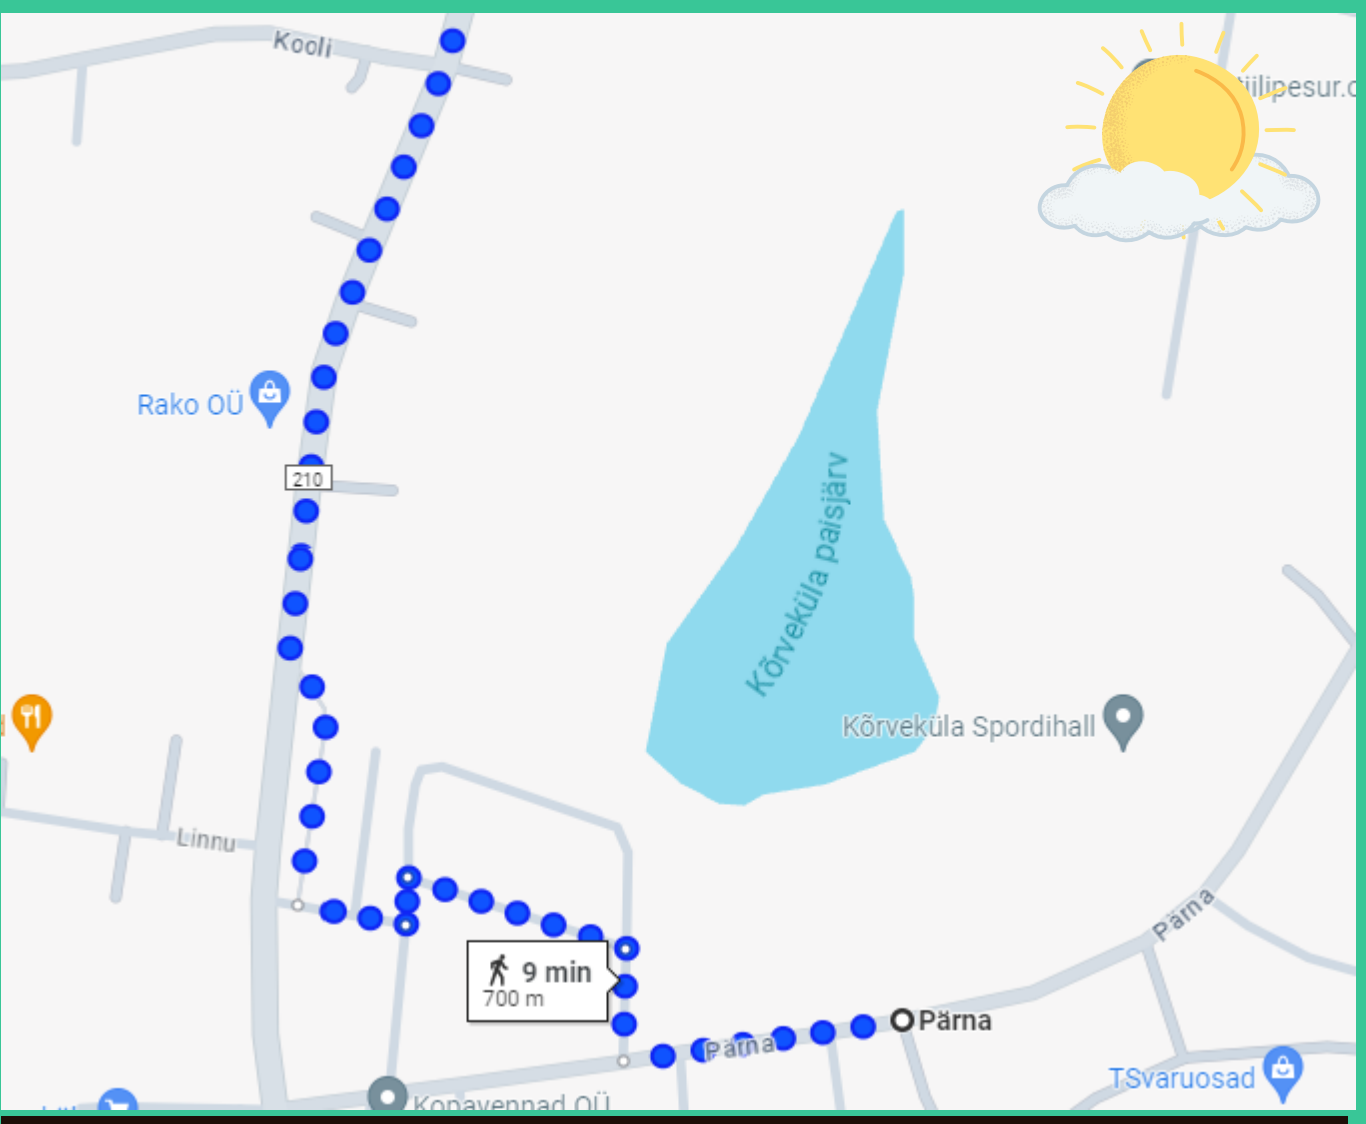

Jupike jala Nii on lõbusam

01
Kooli parkla
230m, 3 min

02
Pärna/Hariduse rist
500m, 6 min

03
Coopi parkla
500 m, 7 min

05
Vana spordihoone parkla
Kooli 850m, 11 min

04
Pärna tn järveäärne parkla.
Kooli 700m; 9 min