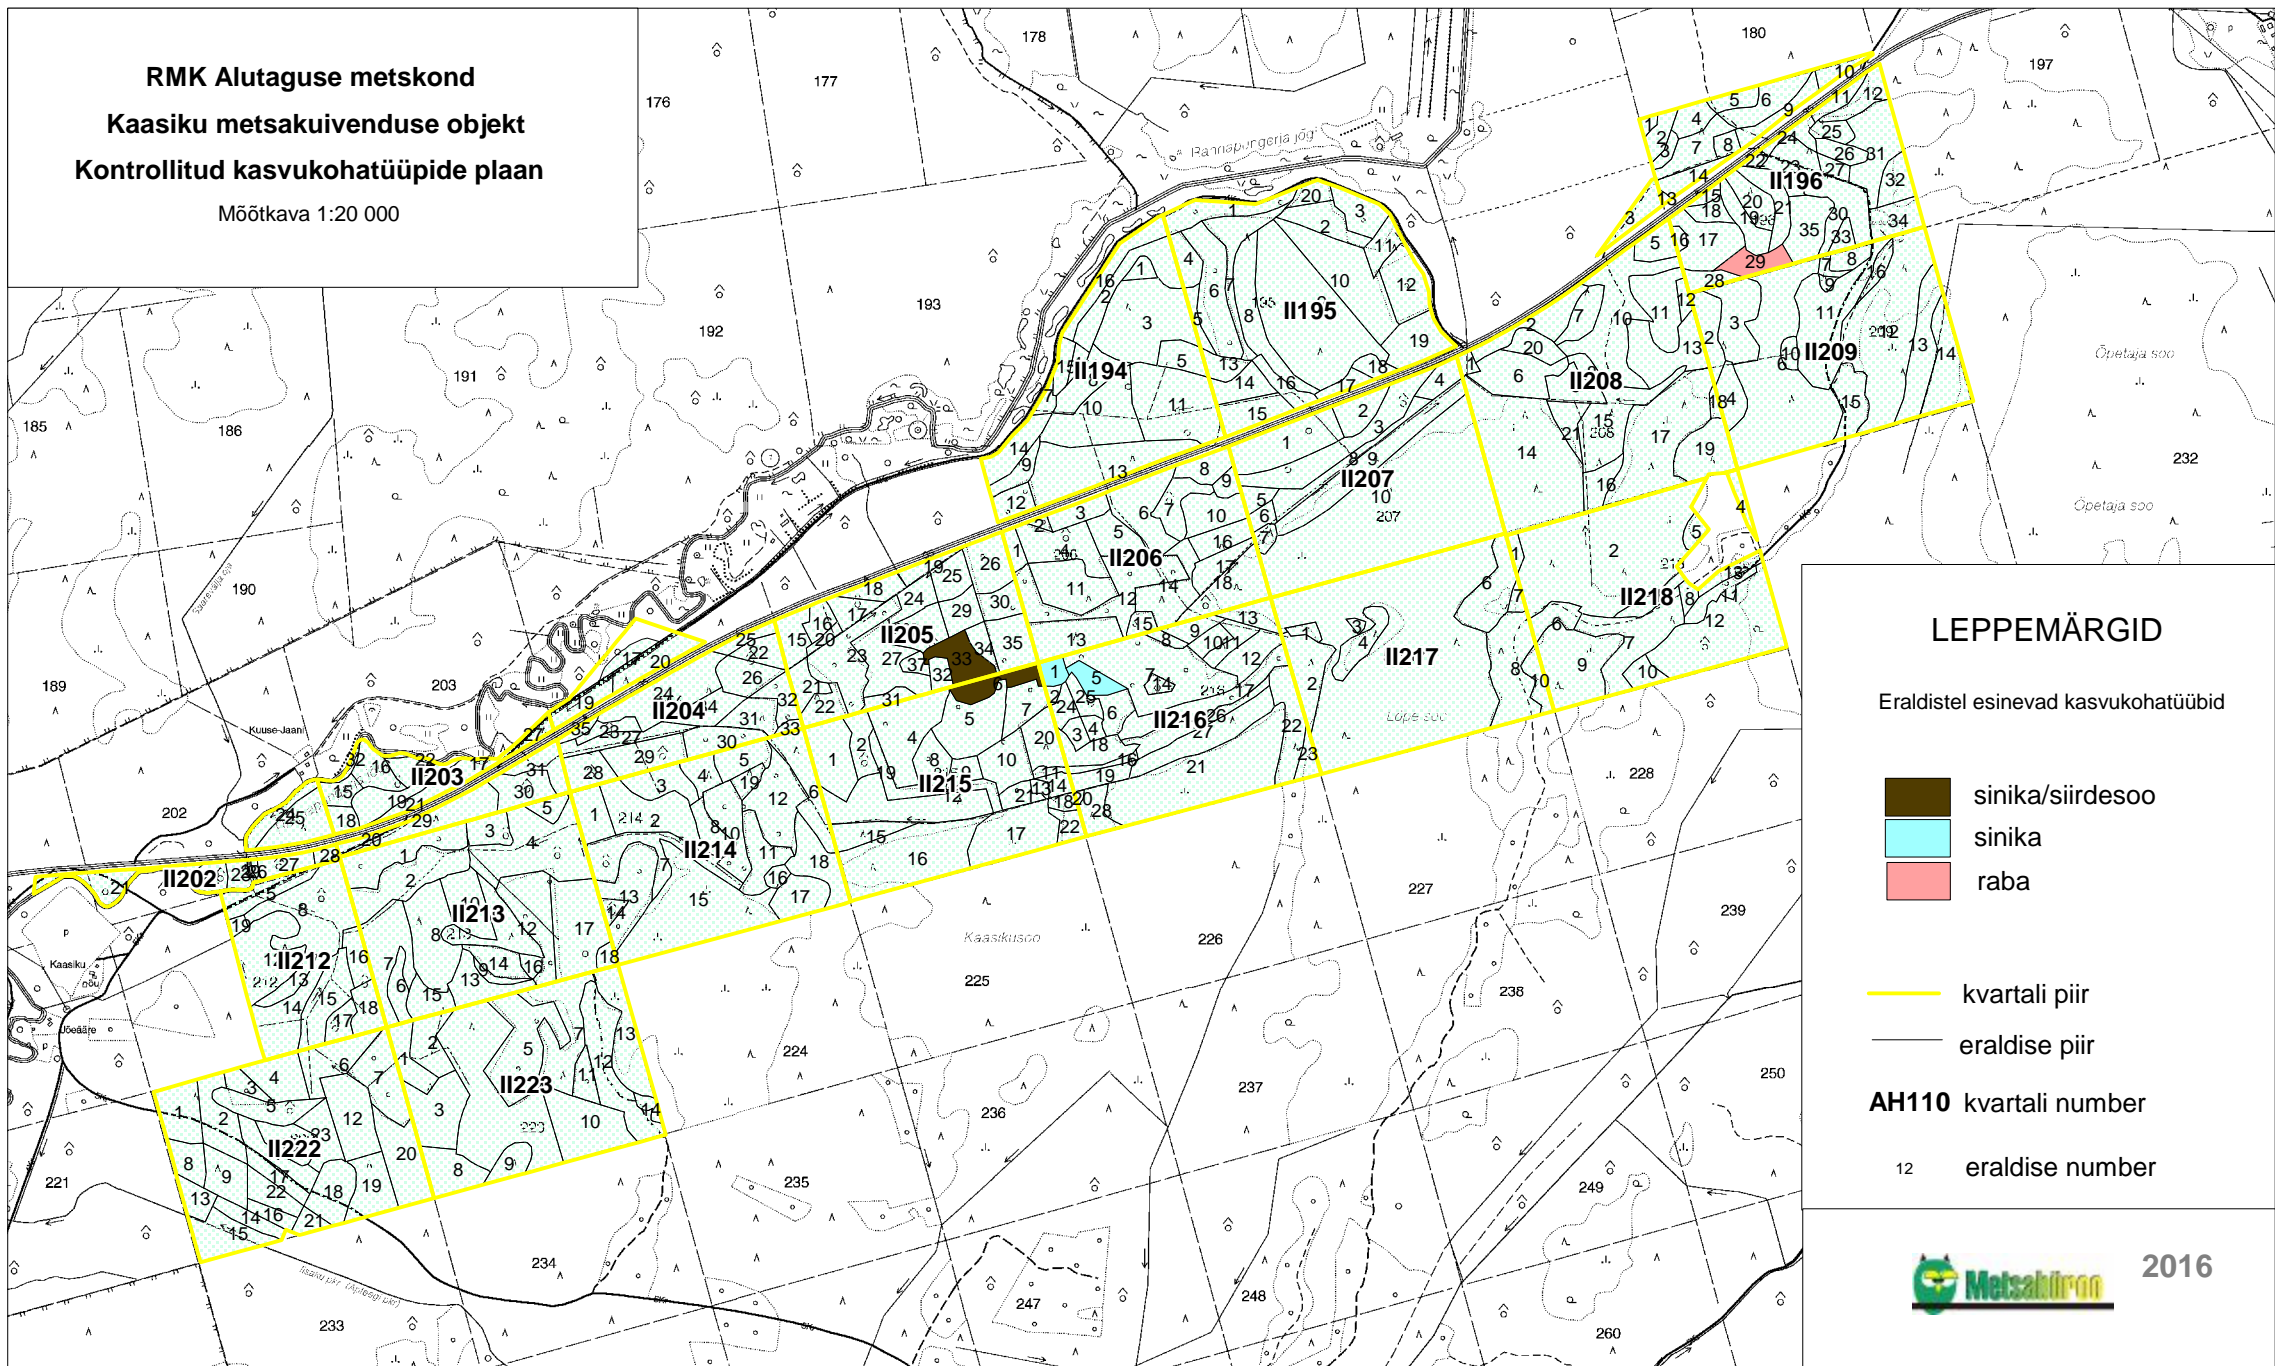

RMK Alutaguse metskond  
 Kaasiku metsakuivenduse objekt  
 Kontrollitud kasvukohatüüpide plaan  
 Mõõtkava 1:20 000

LEPPEMÄRGID

Eraldistel esinevad kasvukohatüübid

- sinika/siirdesoo
- sinika
- raba

kvartali piir

eraldise piir

**AH110** kvartali number

12 eraldise number

2016