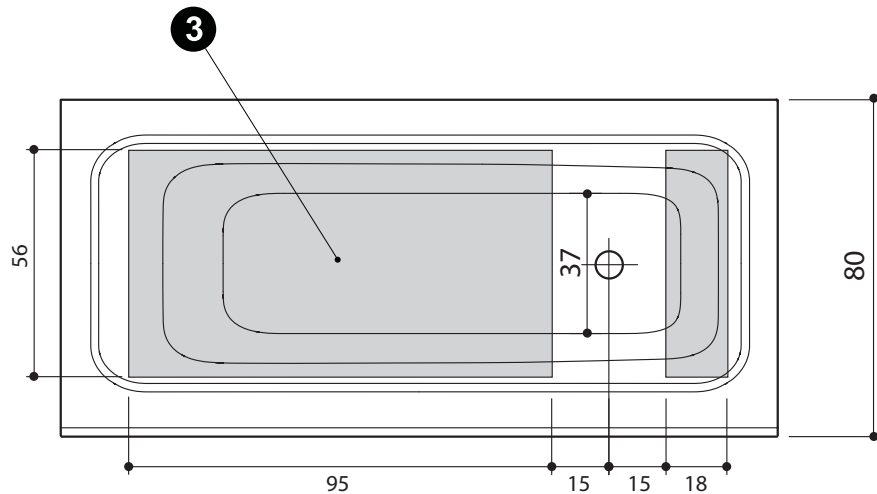

# Integra 170

BALTECO

Tehnilised andmed / Technical data / Технические данные / Tekniset tiedot / Technische Angaben

- 170 x 80 x 61 cm
- 260 l

- EST ③ Kanalisatsiooniava D=50mm.
- GBR ③ Sewage opening D=50mm.
- RUS ③ Канализационное отверстие D=50mm.
- FIN ③ Viemäristöaukko D=50 mm.
- GER ③ Abwasseröffnung D=50mm.