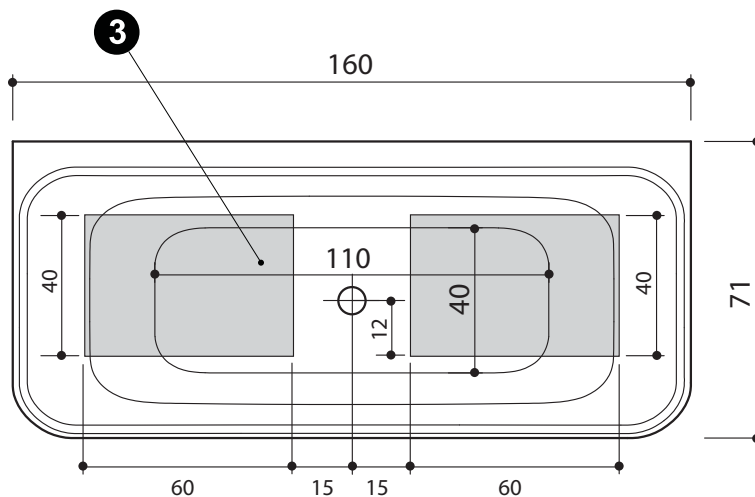

# Gamma 160

BALTECO

Tehnilised andmed / Technical data / Технические данные / Tekniset tiedot / Technische Angaben

- 160 x 71 x 62 cm
- 260 l

- EST ③ Kanalisatsiooniava D=50mm.
- GBR ③ Sewage opening D=50mm.
- RUS ③ Канализационное отверстие D=50mm.
- FIN ③ Viemäristöaukko D=50 mm.
- GER ③ Abwasseröffnung D=50mm.