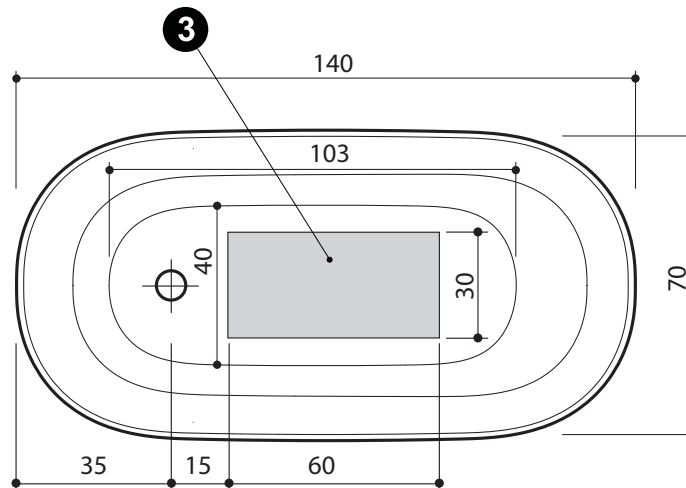

# Azur 140

BALTECO

Tehnilised andmed / Technical data / Технические данные / Tekniset tiedot / Technische Angaben

- 140 x 70 x 61 cm
- 215 l

- EST ③ Kanalisatsiooniava D=50mm.
- GBR ③ Sewage opening D=50mm.
- RUS ③ Канализационное отверстие D=50mm.
- FIN ③ Viemäristöaukko D=50 mm.
- GER ③ Abwasseröffnung D=50mm.