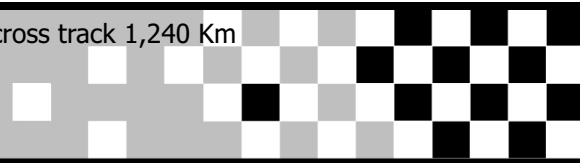

Pos	No.	Name	Nat	Laps	Total Tm	Diff	R1.	R2.	R3.	Points
1	10	Andre Kurg	EST	4	4:14.542		-	4 [4:14.542]	-	1
2	3	Sander Palmiste	EST	4	4:14.586	0.044	4 [4:14.586]	-	-	2
3	7	Arvo Kask	EST	4	4:18.031	3.489	-	-	4 [4:18.031]	3
4	2	Janno Õis	EST	4	4:18.094	3.552	-	4 [4:18.094]	-	4
5	4	Rene Luhamaa	EST	4	4:18.127	3.585	4 [4:18.127]	-	-	5
6	6	Janno Ligur	EST	4	4:18.314	3.772	-	-	4 [4:18.314]	6
7	103	Reinis Liliensteins	LAT	4	4:20.265	5.723	-	4 [4:20.265]	-	7
8	8	Sander Roosimaa	EST	4	4:33.942	19.400	4 [4:33.942]	-	-	8
9	11	Imre Karu	EST	0			0 []	-	-	90
10	14	Reinis Safonovs	LAT	0			-	-	0 []	90