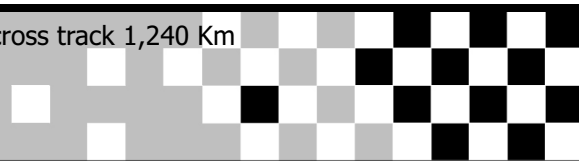

Pos	No.	Name	Nat	Entrant/Race Team	Make	M1.	M2.	M3.	Total points
1	14	Reinis Safonovs	LAT	Safonovs	Volkswagen Polo	1	1	90	2
2	7	Arvo Kask	EST	Yellow Racing	Volkswagen Golf II	2	3	3	5
3	10	Andre Kurg	EST	Ligur Racing	Lada Samara	6	6	1	7
4	3	Sander Palmiste	EST	Ligur Racing	Volkswagen Golf II	5	7	2	7
5	2	Janno Õis	EST	Yellow Racing	Honda Civic	3	4	4	7
6	6	Janno Ligur	EST	Ligur Racing	Lada Samara	8	2	6	8
7	103	Reinis Liliensteins	LAT	Reinis Liliensteins	Volkswagen Golf II	4	5	7	9
8	4	Rene Luhamaa	EST	JMS Racing	Ford Fiesta	7	8	5	12
9	8	Sander Roosimaa	EST	Yellow Racing	Volkswagen Golf II	9	9	8	17
10	11	Imre Karu	EST	Yellow Racing	Lada Samara	80	90	90	170