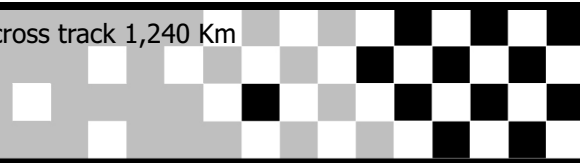

Pos	No.	Name	Nat	Laps	Total Tm	Diff	R1.	R2.	R3.	Points
1	14	Reinis Safonovs	LAT	4	4:15.362		-	-	4 [4:15.362]	1
2	6	Janno Ligur	EST	4	4:15.651	0.289	4 [4:15.651]	-	-	2
3	7	Arvo Kask	EST	4	4:19.475	4.113	-	-	4 [4:19.475]	3
4	2	Janno Õis	EST	4	4:20.956	5.594	-	-	4 [4:20.956]	4
5	103	Reinis Liliensteins	LAT	4	4:21.122	5.760	-	4 [4:21.122]	-	5
6	10	Andre Kurg	EST	4	4:21.687	6.325	-	4 [4:21.687]	-	6
7	3	Sander Palmiste	EST	4	4:22.406	7.044	-	4 [4:22.406]	-	7
8	4	Rene Luhamaa	EST	4	4:24.392	9.030	4 [4:24.392]	-	-	8
9	8	Sander Roosimaa	EST	4	4:36.080	20.718	4 [4:36.080]	-	-	9
10	11	Imre Karu	EST	0			0 []	-	-	90