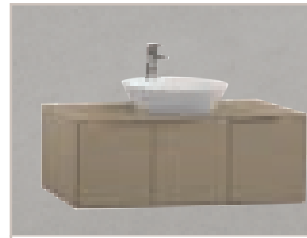

SOLUZIONE

Soluzione Basin Unit 105cm

1050 x 400 x 500 mm
Body: Membrane-PVC Veneered MDF
Door: Membrane-PVC Veneered MDF
Door (Soft Close)
Drawer (Soft Close)
Anti-Sliding Mat for Drawers
Basin is not Included

27SZ1338105I Membrane Cappuccino

27SZ1340105I Membrane Anthracite

27SZ1301105I Membrane White

Please see page 234 for basins type

! Compatible Basins

10SM65070
10SF50065
10SM65060
10SF53060
10AR65042
10SF50060
10SF50051
10SZ65045
10SZ66045

Soluzione Basin Unit 105cm

1050 x 400 x 500 mm
Body: Membrane-PVC Veneered MDF
Door: Membrane-PVC Veneered MDF
Door (Soft Close)
Basin is not Included

27SZ1638105I Membrane Cappuccino

27SZ1640105I Membrane Anthracite

27SZ1601105I Membrane White

Please see page 234 for basins type

! Compatible Basins

10SM65070
10SF50065
10SM65060
10SF53060
10AR65042
10SF50060
10SF50051
10SZ65045
10SZ66045

Soluzione Basin Unit 70 cm

700 x 400 x 500 mm
Body: Membrane-PVC Veneered MDF
Door: Membrane-PVC Veneered MDF
Drawer (Soft Close)
Anti-Sliding Mat for Drawers
Basin is not Included

27SZ1338070I Membrane Cappuccino

27SZ1340070I Membrane Anthracite

27SZ1301070I Membrane White

Please see page 234 for basins type

! Compatible Basins

10SM65070
10SF50065
10SM65060
10SF53060
10AR65042
10SF50060
10SF50051
10SZ65045
10SZ66045

Soluzione Towel Holder

200 x 400 x 500 mm
Lacquered Body

21SZ9340020I Lacquered Anthracite

21SZ9301020I Lacquered White