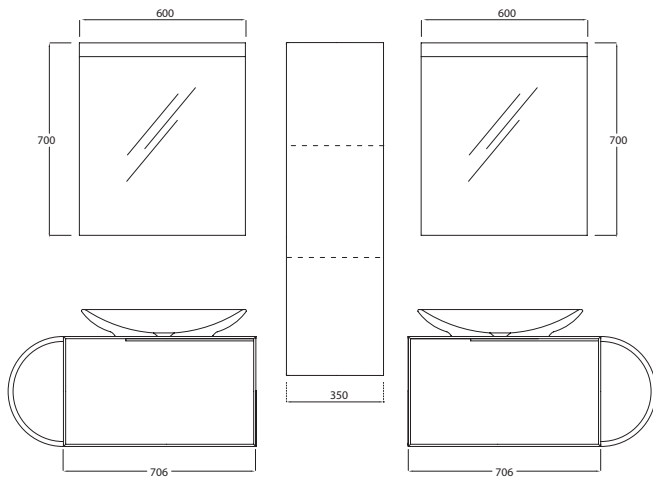

ALTERNATIVES-4

27SZ13xx070I Soluzione Basin Unit 70 cm x 2 Pieces
21SZ93xx020I Soluzione Towel Holder x 2 Pieces
25SZ2000060I Soluzione Mirror Unit 60cm x 2 Pieces
27SM31xx035I Sentimenti Tall Unit-Right