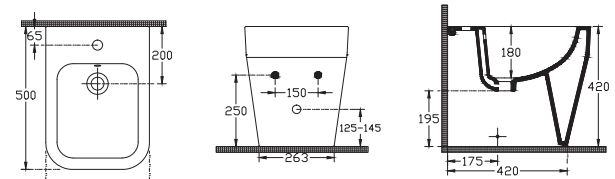

Sott'Aqua Vessel Basin 50 cm

500x380 mm
W/Out Taphole
W/Out Overflow
Basin Fixation Set is not Included
Suitable With Furniture

10SQ51050SV Vessel Basin 50 cm

Sott'Aqua Semi Countertop Basin 58 cm

583x493 mm
With Taphole
With Overflow
Suitable With Furniture and Wall Assembly
Basin Fixation Set is not Included

10SQ50058SV Semi Vessel Basin 58 cm

Sott'Aqua Wall Hung WC

Hidden Installation, Fixation Set is Included
Seat&Cover Must be Ordered Separately

10SQ02001SV Wall Hung WC

40Q50500I Q50 Seat&Cover (Soft Close)

Sott'Aqua Wall Hung Bidet

Hidden Installation, Fixation Set is Included

10SQ41001SV Wall Hung Bidet

Sott'Aqua BTW Single WC

Seat&Cover Must be Ordered Separately
Suitable With Concealed Cistern
WC Fixation Set is Included

10SQ10001SV BTW Single WC

40Q50500I Q50 Seat&Cover (Soft Close)

Sott'Aqua BTW Bidet

Fixation Set is Included

10SQ42001SV BTW Bidet