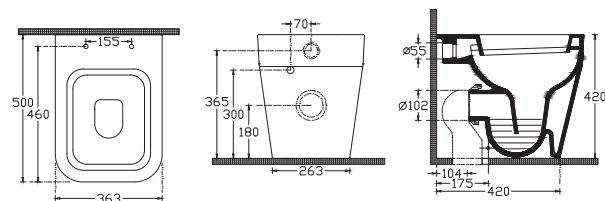

Sott'Aqua BTW Single WC

Seat&Cover Must be Ordered Separately
Suitable With Concealed Cistern
WC Fixation Set is Included

10SQ10001SV BTW Single WC

40Q50500I Q50 Seat&Cover (Soft Close)

Sott'Aqua BTW Bidet

Fixation Set is Included

10SQ42001SV BTW Bidet