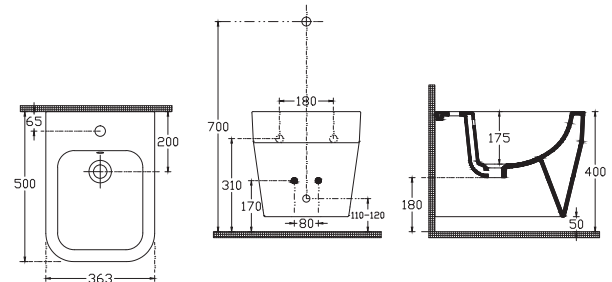

Sott'Aqua Wall Hung Bidet

Hidden Installation, Fixation Set is Included

10SQ41001SV Wall Hung Bidet