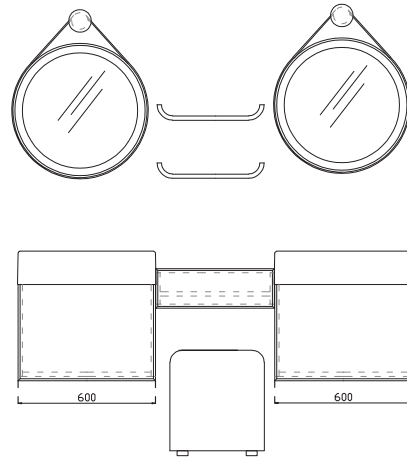

COMBINATIONS

ALTERNATIVES-8

- 23SQ10xx120I** Marino Base unit 120 cm
- 23SQ10xx080I** Marino Basin Unit 80cm
- 23SQ40xx055I** Marino Mirror ø55cm
- 21SQ32xx030I** Marino Tall Unit-Left
- 21SQ9301040I** Marino Pouffe ø40cm
- 23SQ90xx050I** Marino Make-up Unit 50 cm
- 23SQ90xx045I** Marino Shelf 45 cm x 2 Pieces