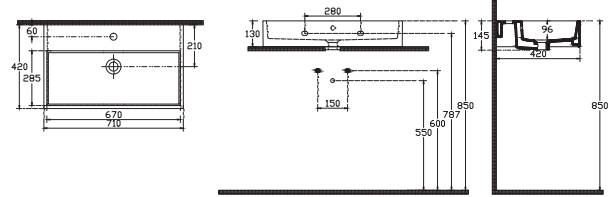

Purita Sharp Basin 91 cm

910x420
With taphole and overflow or
With 2 tapholes and overflow
Suitable with Furniture and Wall
Assembly
Fixation Set is not Included

10PL50090SV Basin With taphole and overflow

Purita Sharp Basin 71 cm

710x420
With taphole and overflow
Suitable with Furniture and Wall
Assembly
Fixation Set is not Included

10PL50070SV Basin

Purita Sharp Basin 60 cm

600x420
With taphole and overflow or
W/Out taphole and overflow
Suitable with Furniture and Wall
Assembly
Fixation Set is not Included

10PL50060SV Basin With taphole and overflow

10PL50060SV-DS Basin W/Out taphole and overflow

Purita Sharp Vessel Basin 60 cm

600x420
Back Side Glazed
With taphole and overflow
Suitable with Furniture and Wall
Assembly
Fixation Set is not Included

10PL65060SV Basin

Purita Sharp Basin 50 cm

500x420
With taphole and overflow or
W/Out taphole and With overflow
Suitable with Furniture and Wall
Assembly
Fixation Set is not Included

10PL50050SV Basin With taphole and overflow

10PL50050SV-DS Basin W/Out taphole and With overflow

Purita Sharp Vessel Basin 50 cm

500x420
Back Side Glazed
With taphole and overflow
Suitable with Furniture and Wall
Assembly
Fixation Set is not Included

10PL51050SV Basin