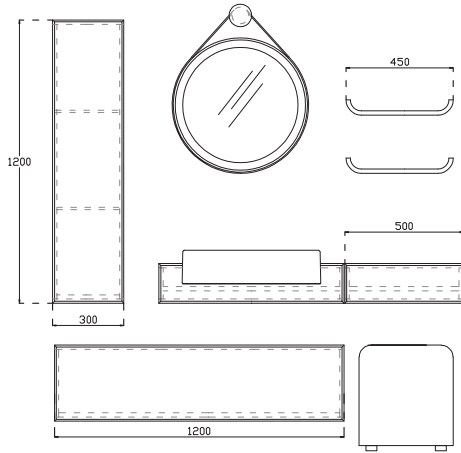

COMBINATIONS

ALTERNATIVES-8

- **23SQ10xx120I** Marino Base unit 120 cm
- **23SQ10xx080I** Marino Basin Unit 80cm
- **23SQ40xx055I** Marino Mirror ø55cm
- **21SQ32xx030I** Marino Tall Unit-Left
- **21SQ9301040I** Marino Pouffe ø40cm
- **23SQ90xx050I** Marino Make-up Unit 50 cm
- **23SQ90xx045I** Marino Shelf 45 cm x 2 Pieces