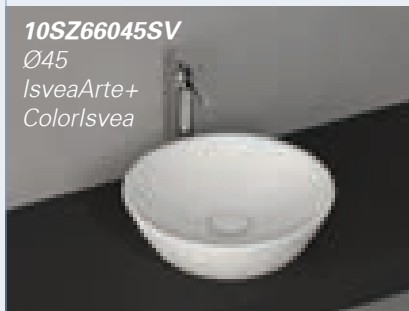

sterilPlus

aquaPlus

softClose

Soluzione Furniture Colors

Soluzione
Wall Hung WC & Bidet

VESSEL BASINS

10SZ65045SV
Ø45

10SZ66045SV
Ø45
IsveaArte+
ColorIsvea