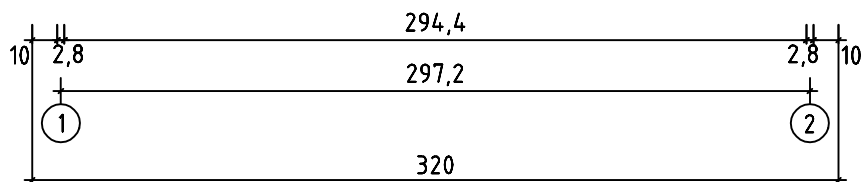

Art. Nr. 2810296