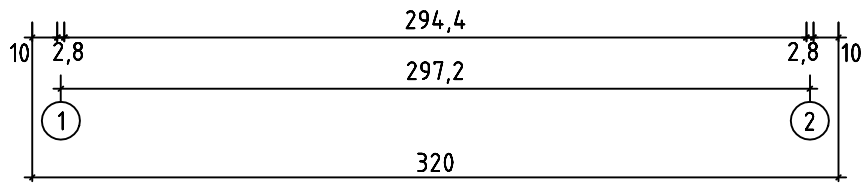

Art. Nr. 2810296