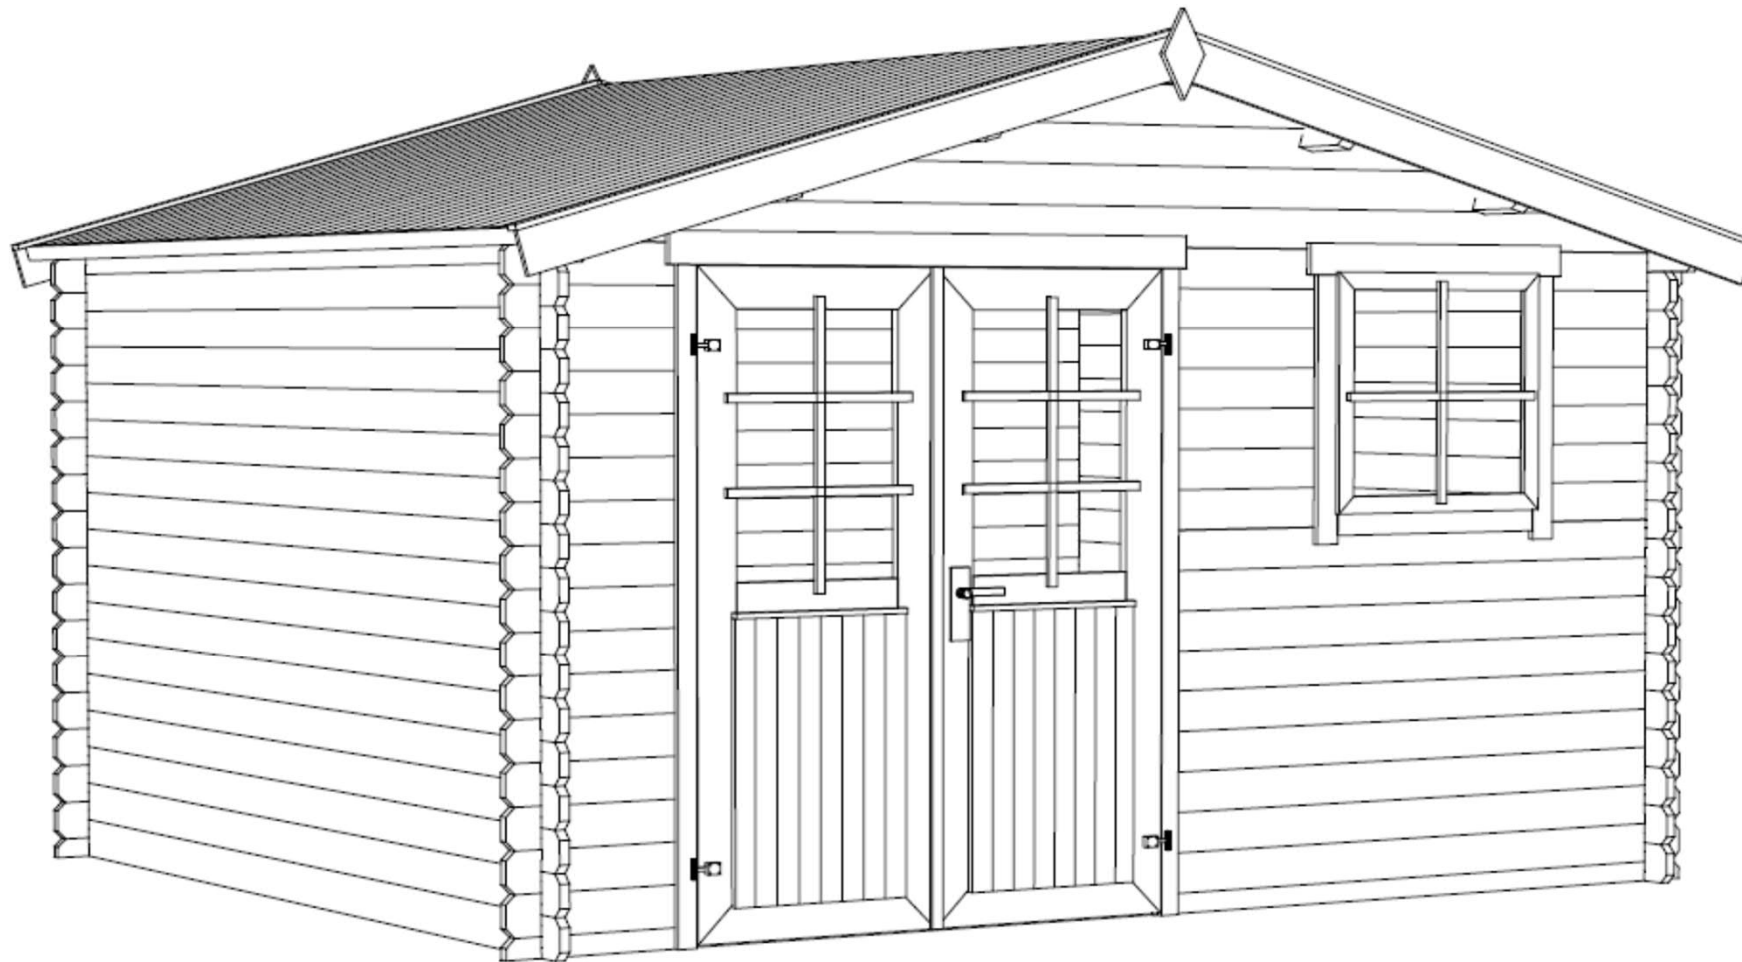

Art. Nr. 2810296

1/6

03.06.2024

Groundplan - Grundplan - Plan de masse - Planimetria - Plattegrond -  
Planimetría - Põhiplaan

Art. Nr. 2810296

Art. Nr. 2810296

Pos	Piece list - Stückliste - Liste des pièces - Elementi - Stuklijst - Elementos - 03.06.2024 Tükítabel Art. Nr. 2810296 1/2	Q	P (mm)	L (mm)
001 1560		1	28x57	505
002 4905		1	28x57	1789
003 4906		23	28x114	505
004 4907		9	28x114	1789
005 4908		7	28x114	505
011 1848		1	28x57	3800
012 1849		16	28x114	3800
013 767		32	28x114	3200
014 4913		1	28x120	3300
015 4894		1	28x120	3300
W1-1 W2-1 18161		1		
A-PR1 920	Roof beam - Dachbalken - Panne de toit - Perlina del tetto - Gordingen / dakbalk - Correa - Pärтин 	5	44x120	3300
RB-1 5483	Roof boards - Dachbretter - Voliges - Perlina per tetto - Dakhout - Tablero de tejado - Katuselaud 	74	90x15.5	2000
DPL-1 22358	Roofing felt fillet - Dachpappenleiste - Baguette de fixation du feutre bitumeux - Asse per fissaggio guaina bituminosa - Afdeklijst asfaltpapier - Moldura de fieltro para tejado - Katusepapiliist 	4	15x45	2050
TB1-1 22359	Fascia board - Traufbrett - Bandeau de toit - Finitura lati tetto - Gevellijst - Tablero de alero - Räästalaud 	2	15x45	3300
KFS-1 2249	Storm protection - Sturmleiste - Latte anti-tempete - Protezione anti vento - Stormverankering / beveiliging - Moldura antitormenta - Tormikinnitusliist 	4	22x45	2050
GL-1 22360	Gable moulding - Giebelleiste - Planche de rive - Finitura per frontale e retro del tetto - Gevellijst - Tablero de frontón - Viilulaud 	4	15x120	2050
HS8 5105	Screw for gable segment - Schrauben für deckblatt - Vis pour fixation losange de finition - Viti x frontali tetto - Schroef voor gevelpunt segment - Tornillo para rombo - Kruvi rombile 	4	3.5x35	
HS9 5106	Screw for gable moulding - Schrauben für giebelleiste - Vis pour fixation planche de rive - Vite per fissare finiture davanti e dietro del tetto - Schroef voor gevellijst - Tornillo para tablero de frontón - Kruvi viilulauale 	32	3.5x50	
HS12 5109	Screw for fascia boards - Schrauben für traufbretter - Vis pour fixation bandeau de toit - Viti x striscia del tetto - Schroef voor gevellijst - Tornillo para tablero de alero - Kruvi räästalauale 	16	4x40	
HS18 5113	Screw for gable - Schrauben für giebel - Vis pour fixation des pignons - Viti per timpano - Schroef voor gevelpunt - Tornillo para fijación de extremo de frontón - Kruvi kelba kinnitamiseks 	4	5x120	