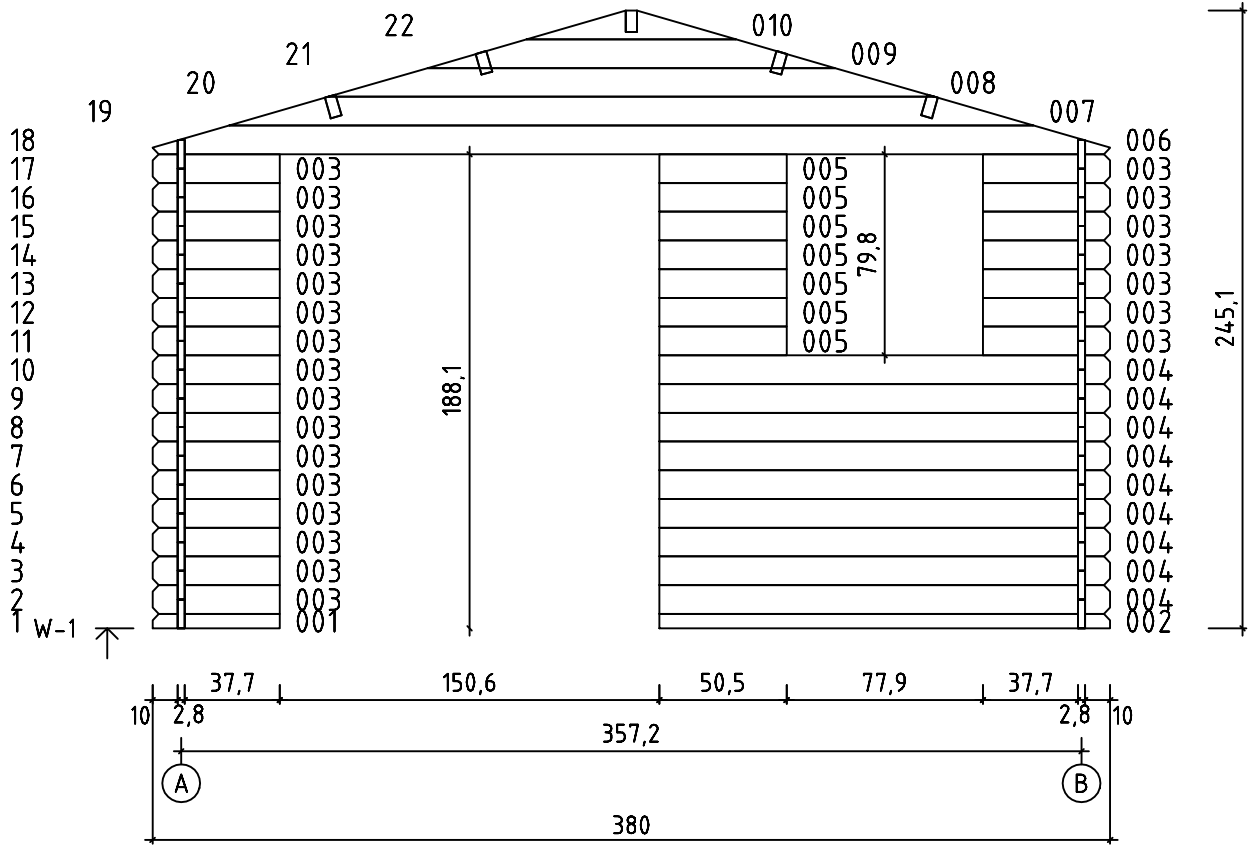

Art. Nr. 2810296