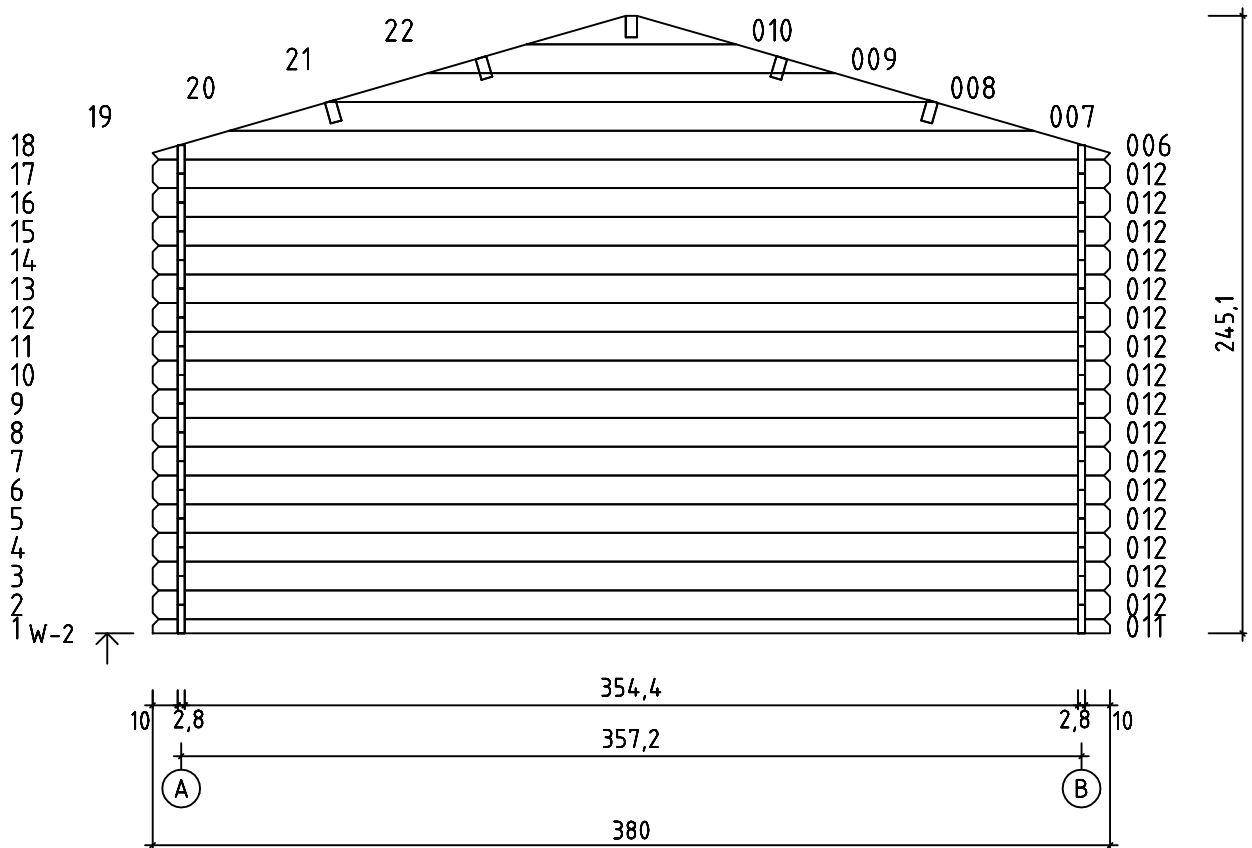

Art. Nr. 2810296