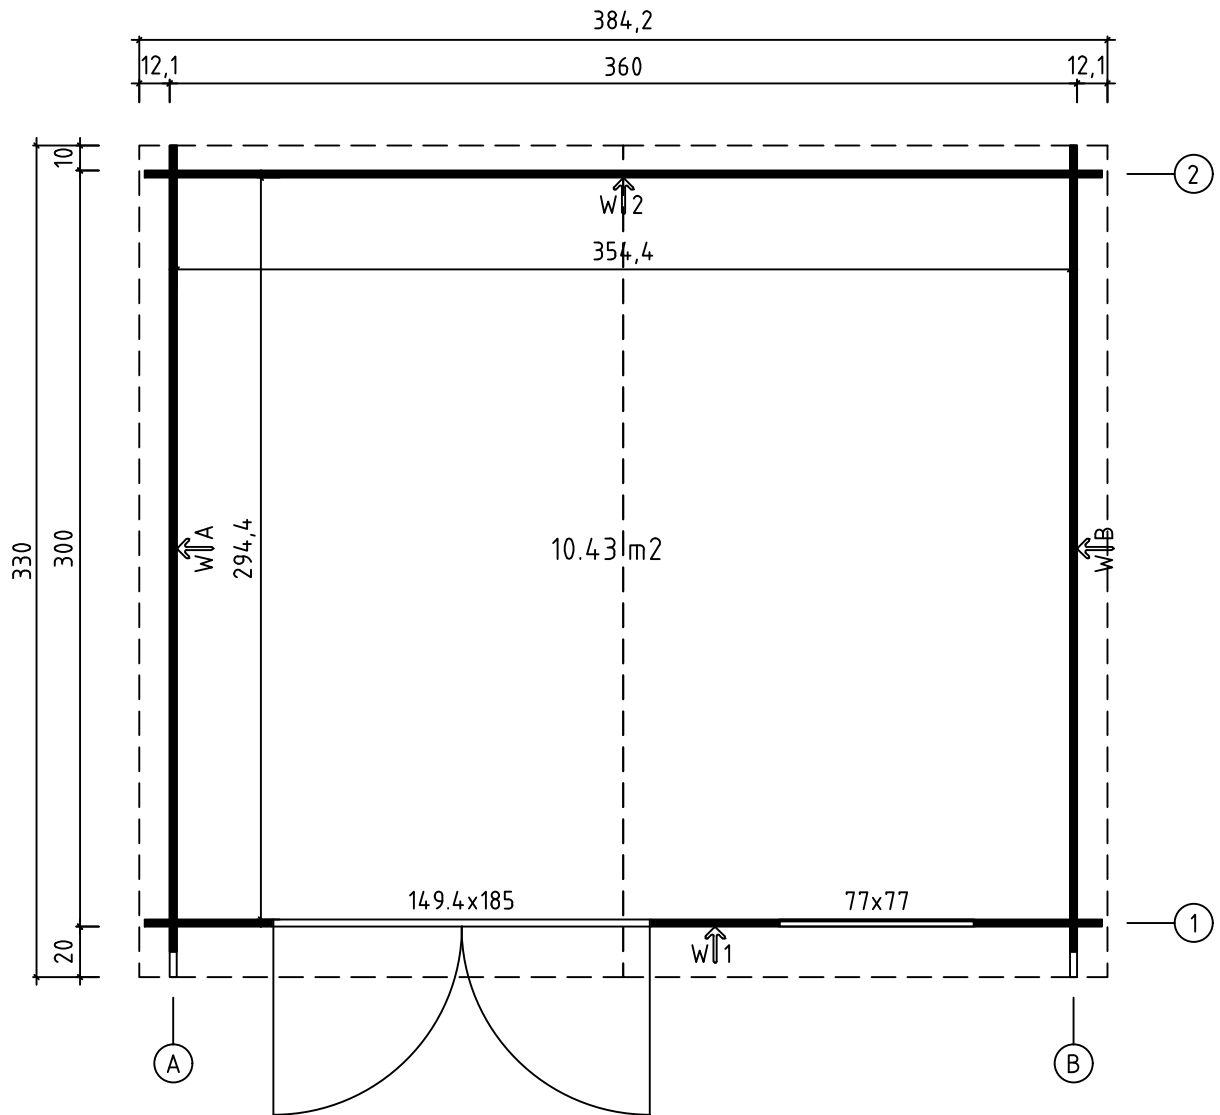

Groundplan - Grundplan - Plan de masse - Planimetria - Plattegrond -
Planimetría - Põhiplaan