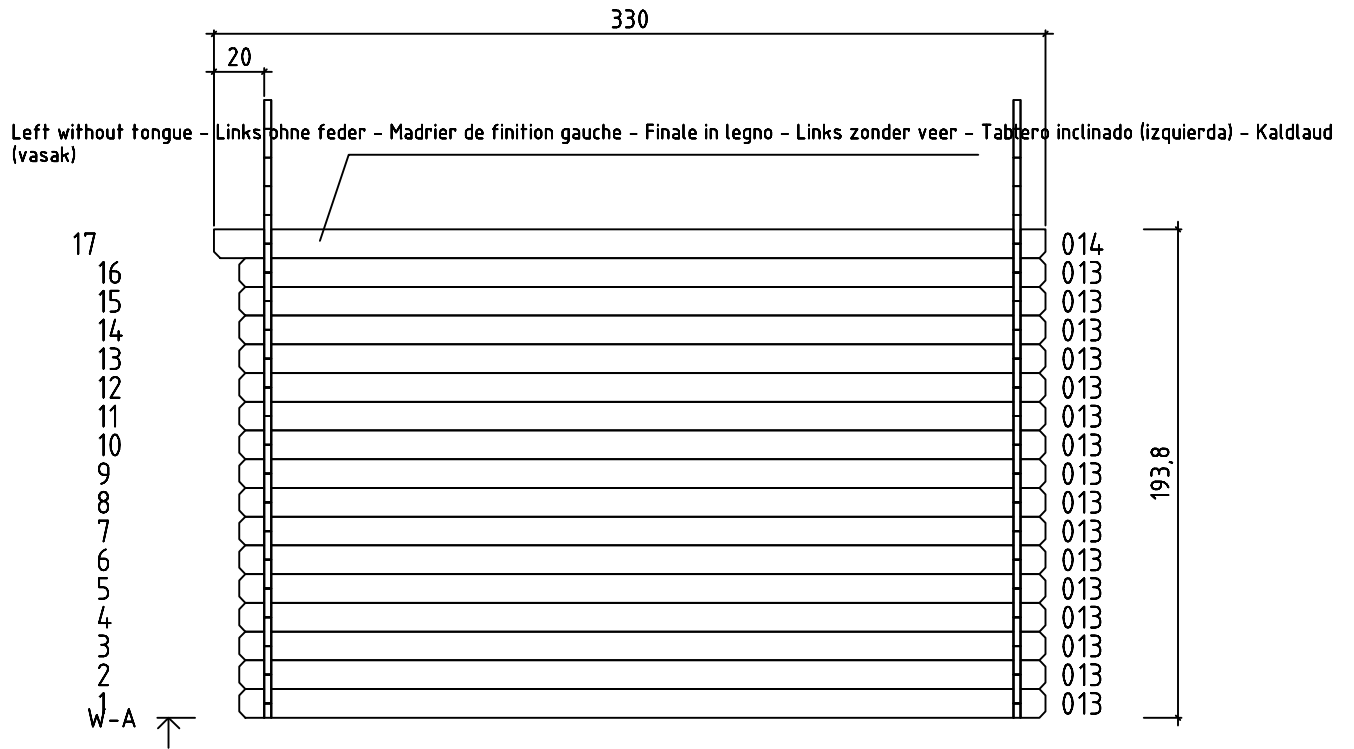

Art. Nr. 2810296