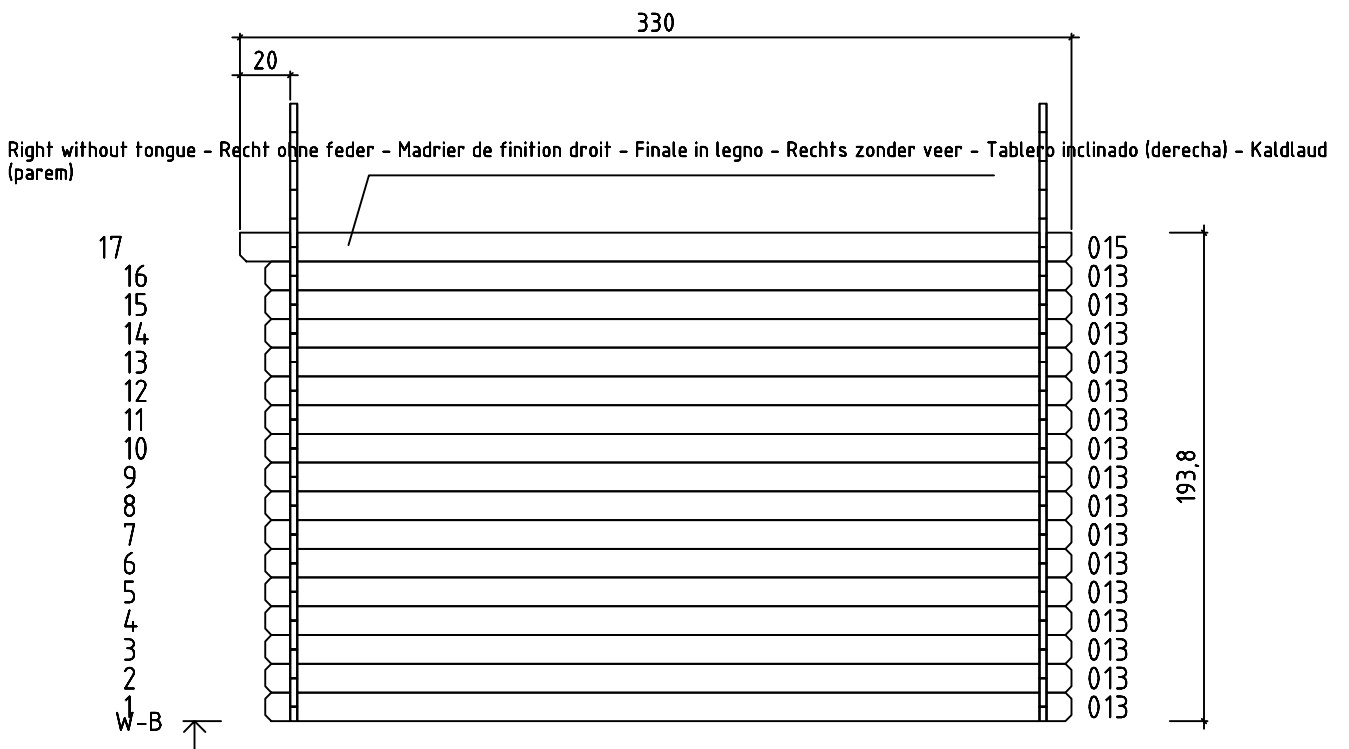

Art. Nr. 2810296