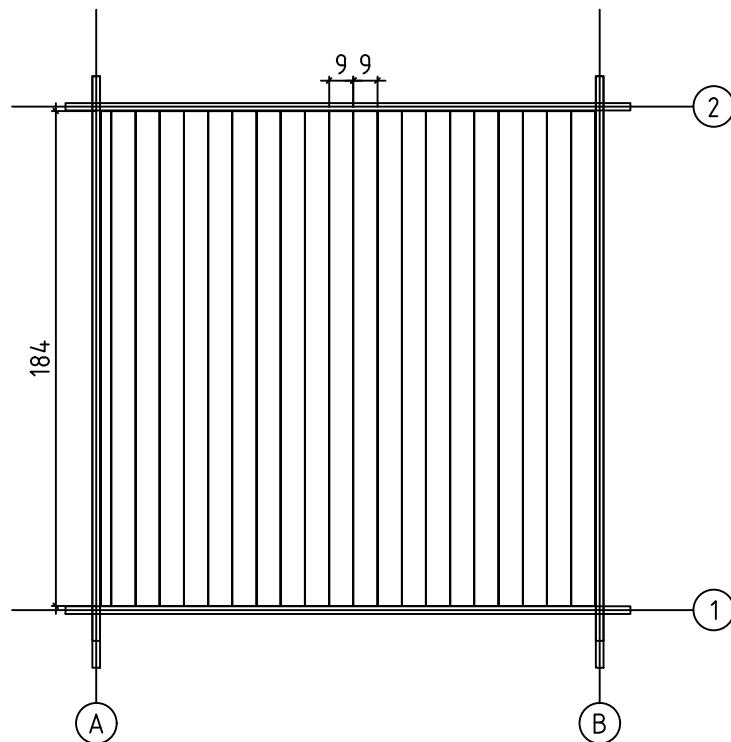

Art. Nr. 2810601

Pos	13.04.2020 Piece list - Stückliste - Liste des pièces - Elementi - Stuklijst - Tükitalabel Art. Nr. 2810601 6/7	Q	P (mm)	L (mm)
001		2	28x57	421
002		30	28x114	421
007		1	28x57	2100
008		45	28x114	2100
010		1	28x114	2200
011		1	28x114	2200
W1-1		1		
W2-1		1		
IAR1	Foundation - Fundament - Fondation - Fondamenta - Fundering - Immutatud alusraam 	4	45x45	1890
A-PR1	Roof beam - Dachbalken - Panne de toit - Perlina del tetto - Gordingen / dakbalk - Pärilin 	1	44x120	2200
	Floor boards - Fussbodenbretter - Lame de plancher - Pavimento - Vloerhout - Põrandalaud 	21	90x15	1840
	Roof boards - Dachbretter - Voliges - Perlina per tetto - Dakhout - Katuselaud 	50	90x15	1200
	Floor fillet - Fussbodenleiste - Corniere de finition du plancher - Finitura per pavimento (battisco pa) - Vloerafwerklijst - Põrandaliist 		18x18	8
	Roofing felt fillet - Dachpappenteiste - Baguette de fixation du feutre bitumeux - Asse per fissaggio guaina bituminosa - Afdekljst asfaltpapier - Katusepapiilist 	4	15x45	1250
DPP-1	Roofing felt (strip) - Dachpappe (bahnen) - Feutre bitumeux (bande) - Cartone catramato - Asfaltpapier (baan) - Katusepapp 	3		2300
TB-1	Fascia board - Traufbrett - Bandeau de toit - Finitura lati tetto - Gevellijst - Räästalaud 	2	15x45	2200
KFS-1	Storm protection - Sturmleiste - Latte anti-tempete - Protezione anti vento - Stormverankering / beveiliging - Tormikinnituslijst 	4	22x45	2050
	Gable moulding - Giebelleiste - Planche de rive - Finitura per frontale e retro del tetto - Gevellijst - Viilulaud 	4	15x90	1250
HS8	Screw for gable segment - Schrauben für deckblatt - Vis pour fixation losange de finition - Viti x frontali tetto - Schroef voor gevelpunt segment - Kruvi rombile 	4	3.5x35	
HS9	Screw for gable moulding - Schrauben für giebelleiste - Vis pour fixation planche de rive - Vite per fissare finiture davanti e dietro del tetto - Schroef voor gevellijst - Kruvi viilulauale 	16	3.5x50	
HS12	Screw for fascia boards - Schrauben für traufbretter - Vis pour fixation bandeau de toit - Viti x striscia del tetto - Schroef voor gevellijst - Kruvi räästalauale 	10	4x40	