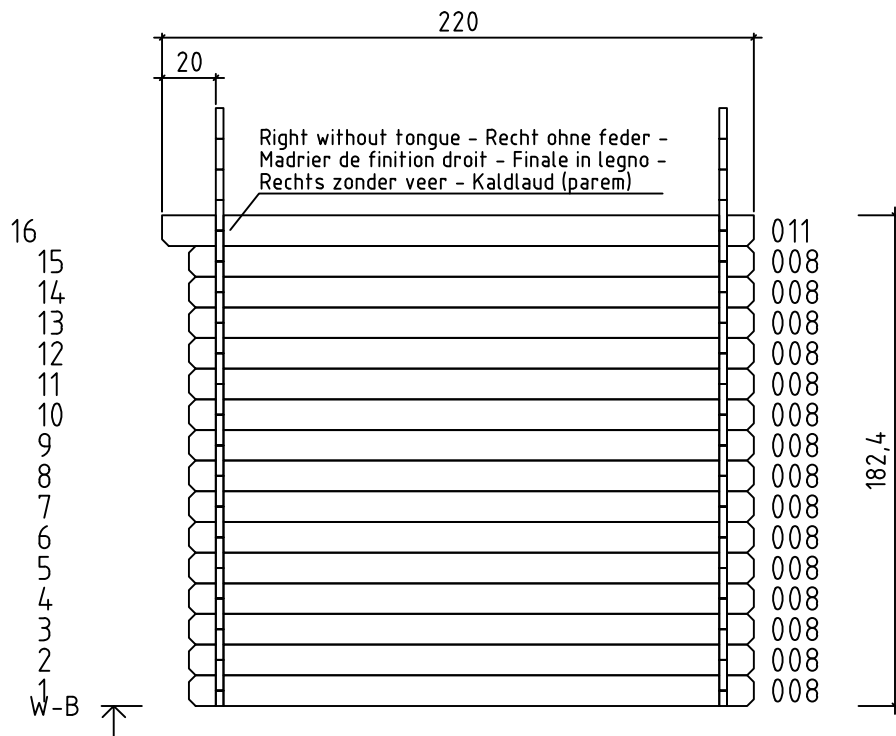

Art. Nr. 2810601

Pos	13.04.2020 Piece list - Stückliste - Liste des pièces - Elementi - Stuklijst - Tükitalabel Art. Nr. 2810601 6/7	Q	P (mm)	L (mm)
001		2	28x57	421
002		30	28x114	421
007		1	28x57	2100
008		45	28x114	2100
010		1	28x114	2200
011		1	28x114	2200
W1-1		1		
W2-1		1		
IAR1	Foundation - Fundament - Fondation - Fondamenta - Fundering - Immutatud alusraam 	4	45x45	1890
A-PR1	Roof beam - Dachbalken - Panne de toit - Perlina del tetto - Gordingen / dakbalk - Pärilin 	1	44x120	2200
	Floor boards - Fussbodenbretter - Lame de plancher - Pavimento - Vloerhout - Põrandalaud 	21	90x15	1840
	Roof boards - Dachbretter - Voliges - Perlina per tetto - Dakhout - Katuselaud 	50	90x15	1200
	Floor fillet - Fussbodenleiste - Corniere de finition du plancher - Finitura per pavimento (battisco pa) - Vloerafwerklijst - Põrandaliist 		18x18	8
	Roofing felt fillet - Dachpappenteiste - Baguette de fixation du feutre bitumeux - Asse per fissaggio guaina bituminosa - Afdekljst asfaltpapier - Katusepapiilist 	4	15x45	1250
DPP-1	Roofing felt (strip) - Dachpappe (bahnen) - Feutre bitumeux (bande) - Cartone catramato - Asfaltpapier (baan) - Katusepapp 	3		2300
TB-1	Fascia board - Traufbrett - Bandeau de toit - Finitura lati tetto - Gevellijst - Räästalaud 	2	15x45	2200
KFS-1	Storm protection - Sturmleiste - Latte anti-tempete - Protezione anti vento - Stormverankering / beveiliging - Tormikinnituslijst 	4	22x45	2050
	Gable moulding - Giebelleiste - Planche de rive - Finitura per frontale e retro del tetto - Gevellijst - Viilulaud 	4	15x90	1250
HS8	Screw for gable segment - Schrauben für deckblatt - Vis pour fixation losange de finition - Viti x frontali tetto - Schroef voor gevelpunt segment - Kruvi rombile 	4	3.5x35	
HS9	Screw for gable moulding - Schrauben für giebelleiste - Vis pour fixation planche de rive - Vite per fissare finiture davanti e dietro del tetto - Schroef voor gevellijst - Kruvi viilulauale 	16	3.5x50	
HS12	Screw for fascia boards - Schrauben für traufbretter - Vis pour fixation bandeau de toit - Viti x striscia del tetto - Schroef voor gevellijst - Kruvi räästalauale 	10	4x40	