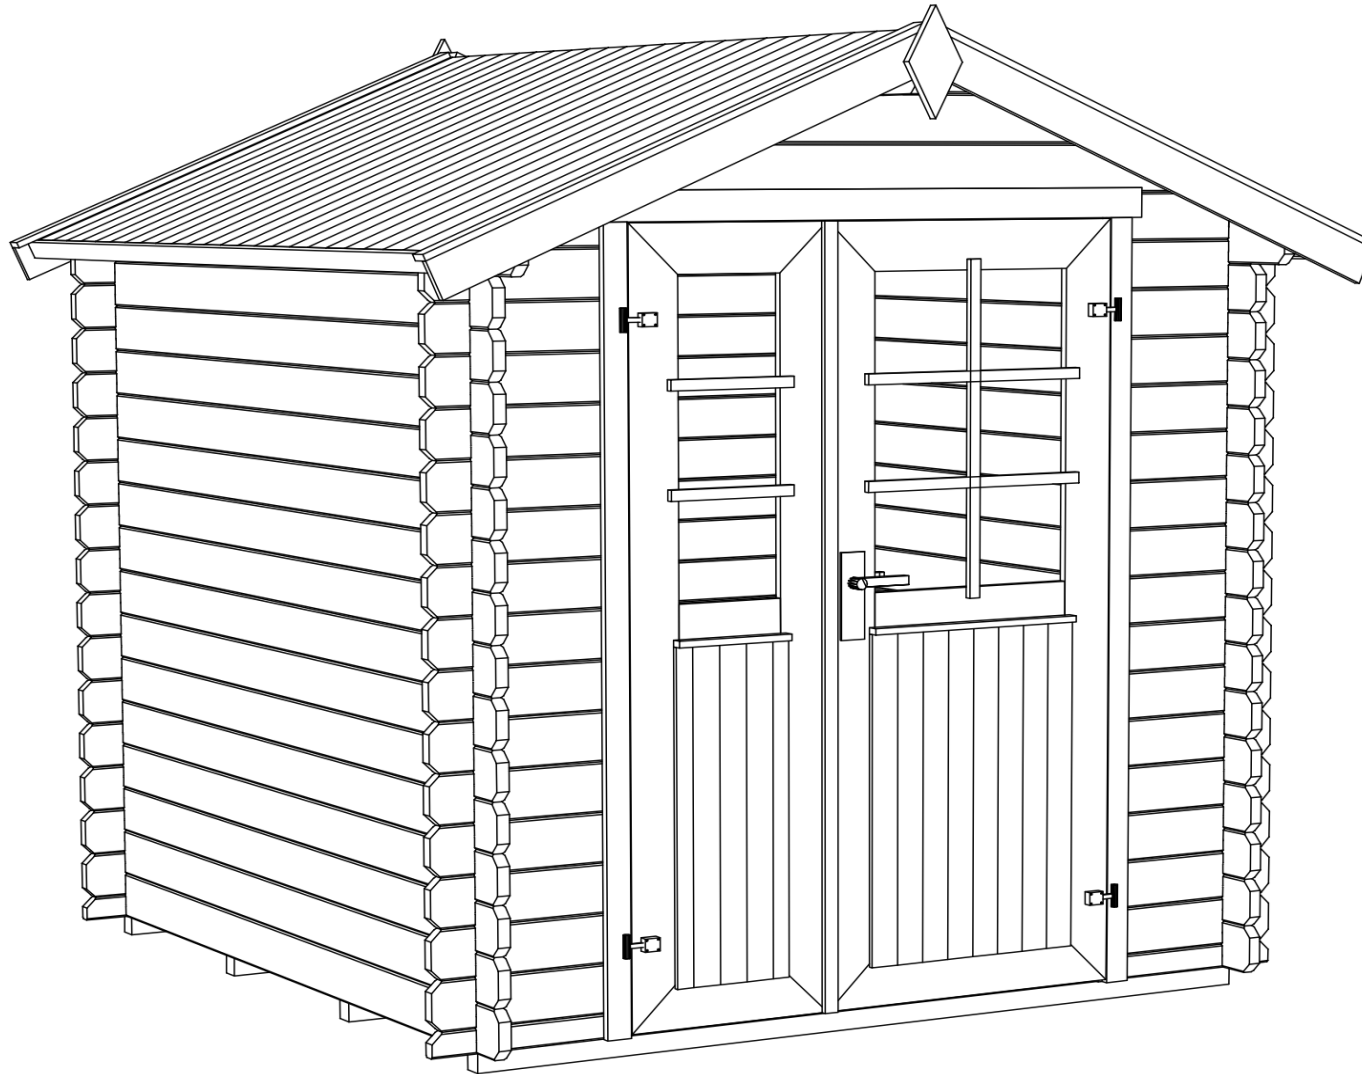

Duchessa
Art. Nr. 2810601
1/7