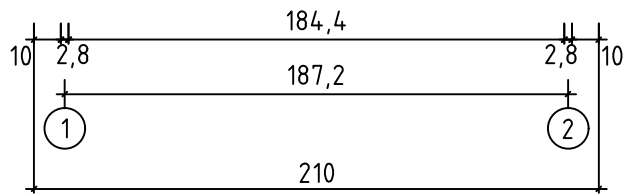

Art. Nr. 2810601