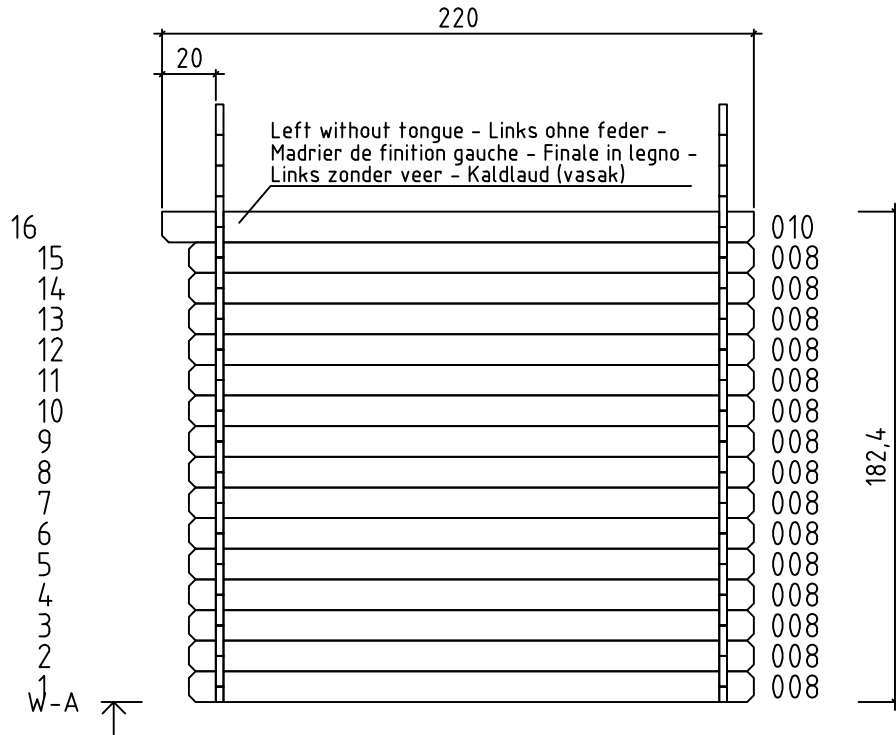

Art. Nr. 2810601

Pos	13.04.2020 Piece list - Stückliste - Liste des pièces - Elementi - Stuklijst - Tükitalabel Art. Nr. 2810601 6/7	Q	P (mm)	L (mm)
001		2	28x57	421
002		30	28x114	421
007		1	28x57	2100
008		45	28x114	2100
010		1	28x114	2200
011		1	28x114	2200
W1-1		1		
W2-1		1		
IAR1	Foundation - Fundament - Fondation - Fondamenta - Fundering - Immutatud alusraam 	4	45x45	1890
A-PR1	Roof beam - Dachbalken - Panne de toit - Perlina del tetto - Gordingen / dakbalk - Pärilin 	1	44x120	2200
	Floor boards - Fussbodenbretter - Lame de plancher - Pavimento - Vloerhout - Põrandalaud 	21	90x15	1840
	Roof boards - Dachbretter - Voliges - Perlina per tetto - Dakhout - Katuselaud 	50	90x15	1200
	Floor fillet - Fussbodenleiste - Corniere de finition du plancher - Finitura per pavimento (battisco pa) - Vloerafwerklijst - Põrandaliist 		18x18	8
	Roofing felt fillet - Dachpappenteiste - Baguette de fixation du feutre bitumeux - Asse per fissaggio guaina bituminosa - Afdekljst asfaltpapier - Katusepapiilist 	4	15x45	1250
DPP-1	Roofing felt (strip) - Dachpappe (bahnen) - Feutre bitumeux (bande) - Cartone catramato - Asfaltpapier (baan) - Katusepapp 	3		2300
TB-1	Fascia board - Traufbrett - Bandeau de toit - Finitura lati tetto - Gevellijst - Räästalaud 	2	15x45	2200
KFS-1	Storm protection - Sturmleiste - Latte anti-tempete - Protezione anti vento - Stormverankering / beveiliging - Tormikinnituslijst 	4	22x45	2050
	Gable moulding - Giebelleiste - Planche de rive - Finitura per frontale e retro del tetto - Gevellijst - Viilulaud 	4	15x90	1250
HS8	Screw for gable segment - Schrauben für deckblatt - Vis pour fixation losange de finition - Viti x frontali tetto - Schroef voor gevelpunt segment - Kruvi rombile 	4	3.5x35	
HS9	Screw for gable moulding - Schrauben für giebelleiste - Vis pour fixation planche de rive - Vite per fissare finiture davanti e dietro del tetto - Schroef voor gevellijst - Kruvi viilulauale 	16	3.5x50	
HS12	Screw for fascia boards - Schrauben für traufbretter - Vis pour fixation bandeau de toit - Viti x striscia del tetto - Schroef voor gevellijst - Kruvi räästalauale 	10	4x40	