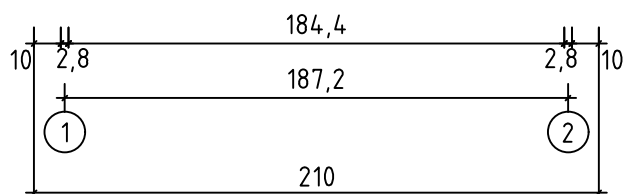

Art. Nr. 2810601