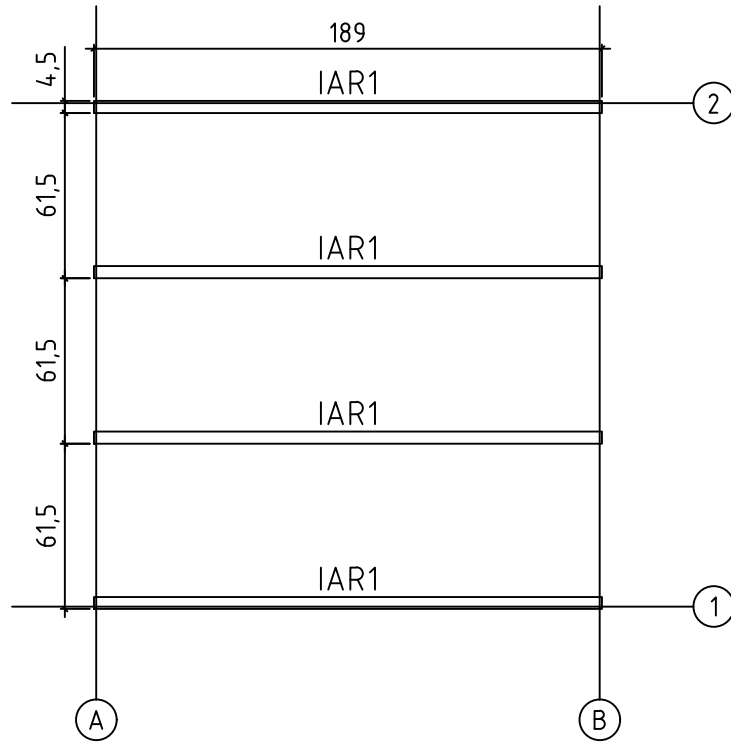

Foundation - Fundament - Fondation -
Fondamenta - Fundering - Immutatud alusraam