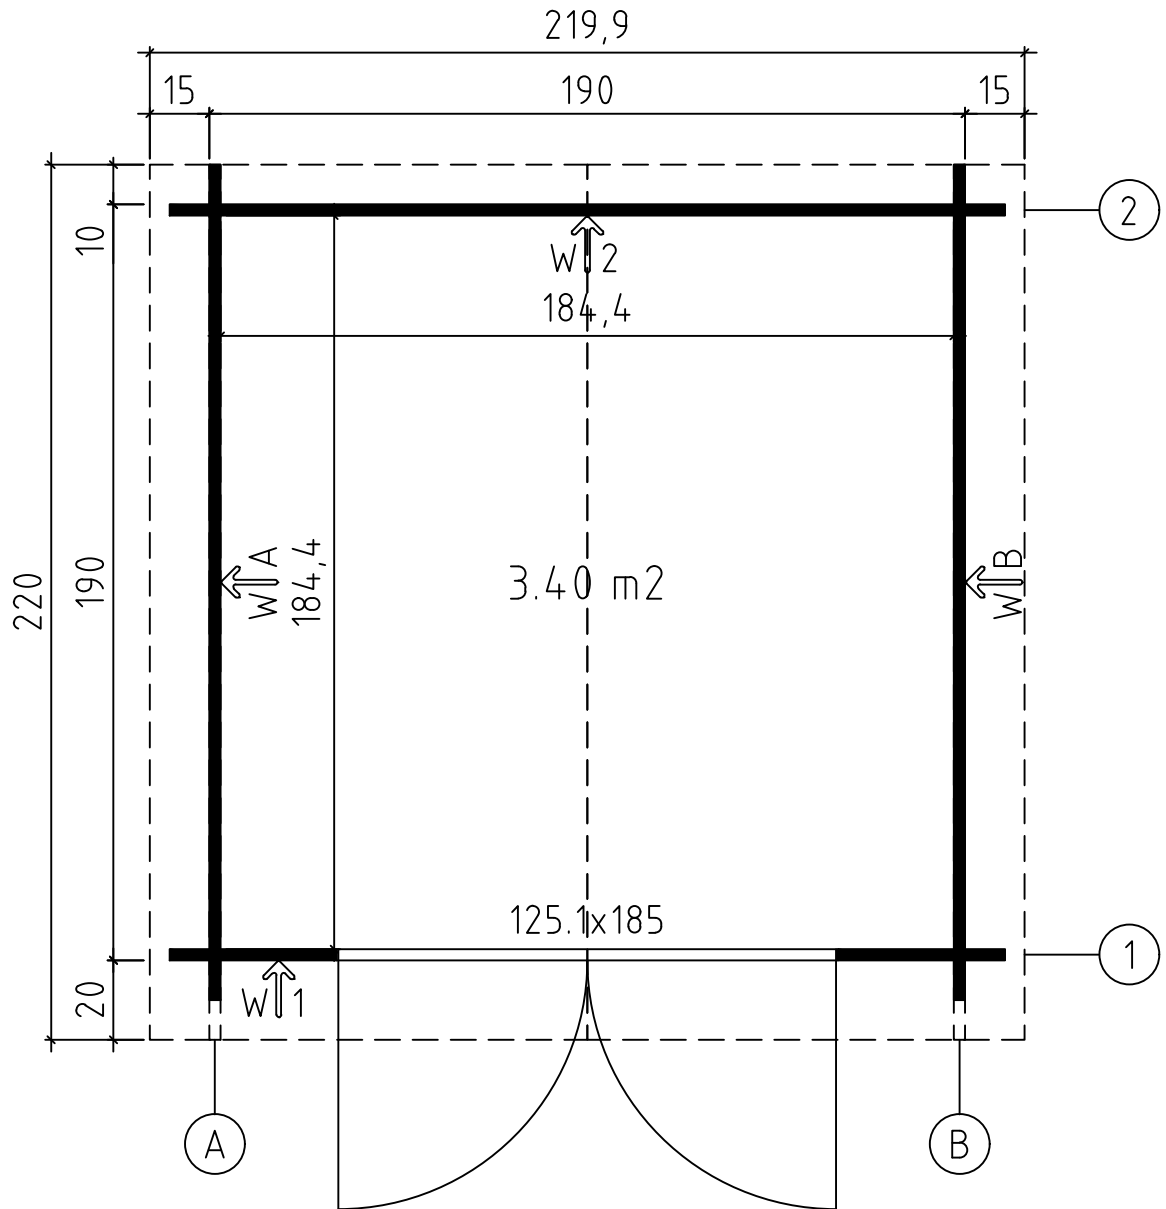

Groundplan - Grundplan - Plan de masse -
Planimetria - Plattegrond - Põhiplaan